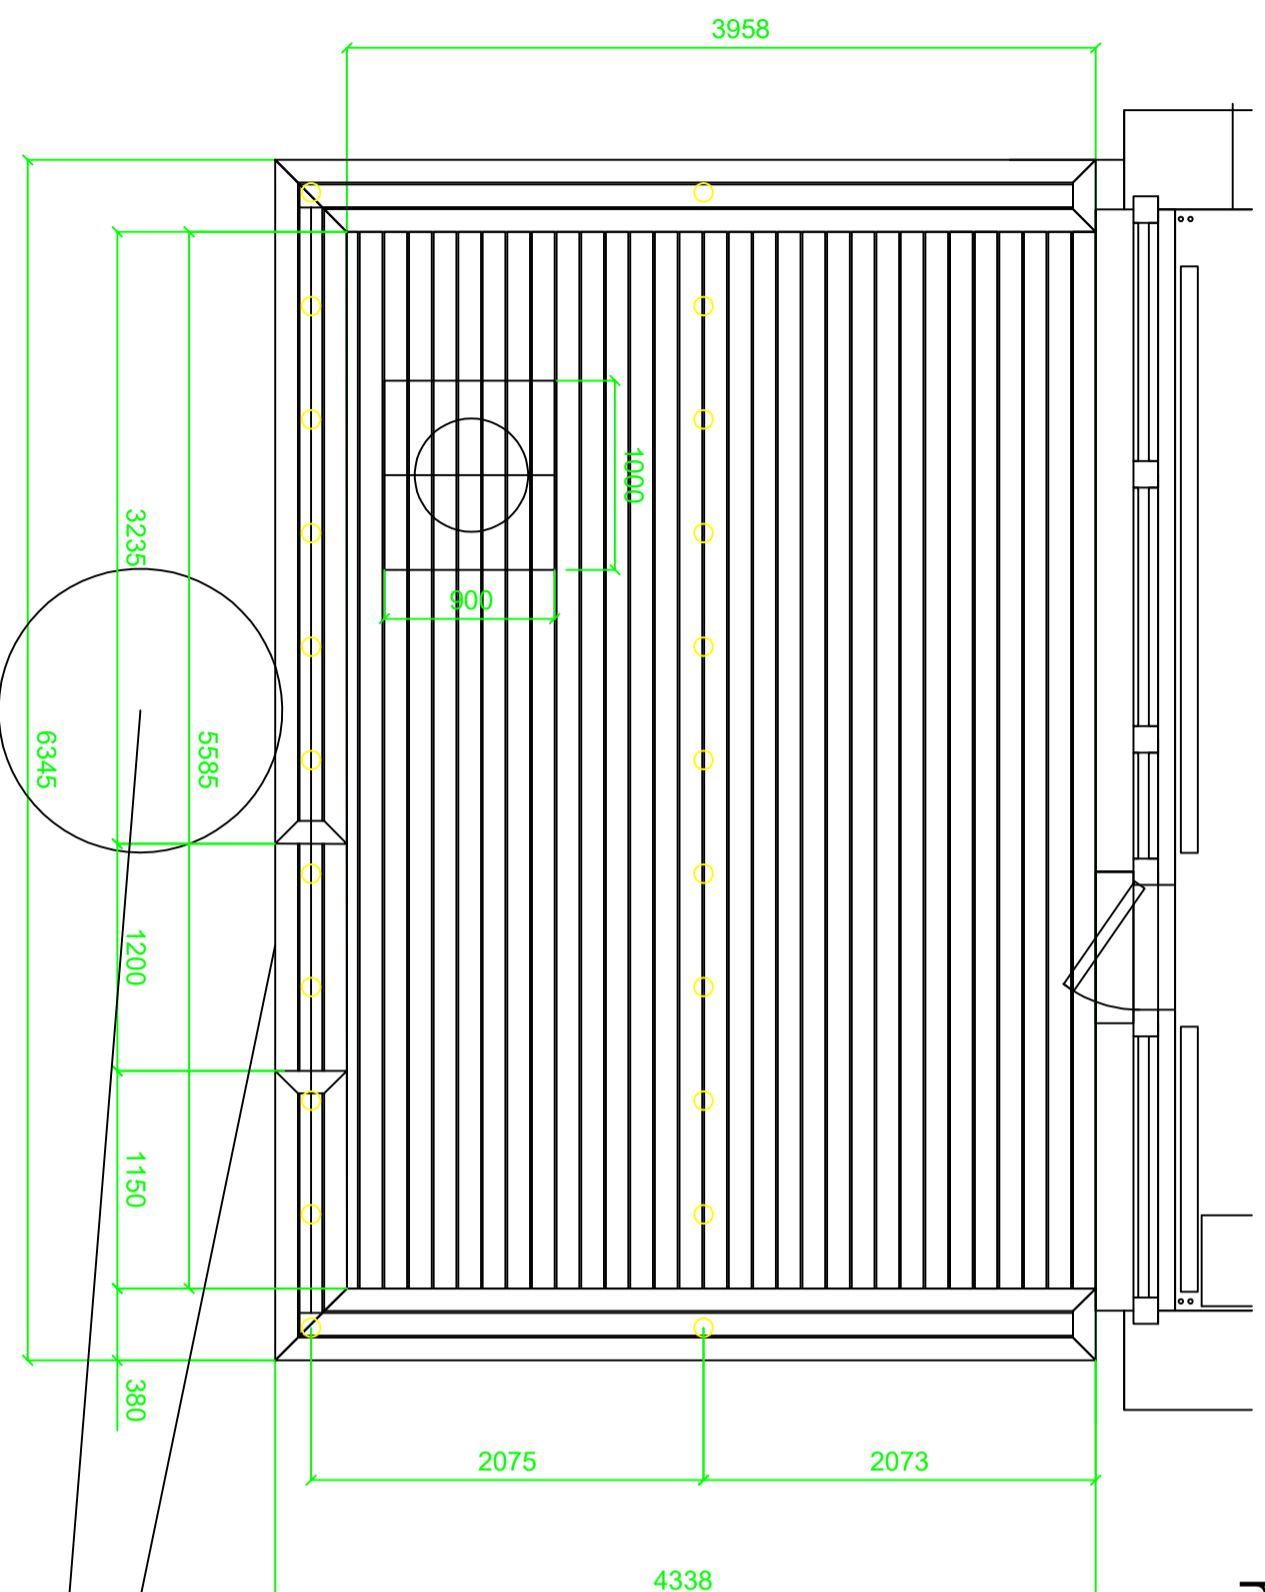

Terrassilaud Euroopa lehis D4 28x120  
 Kruvivaid kuumtsink L= min 800 mm  
 Karkass sügavimmutus H3  
 Geotekstil  
 Hooldusluuk D 600 kaevile, uputatud  
 käepidemed, kahele poole avatav, RST  
 hingedel.

Asta 150 mm  
 Olemasolev lilleklump