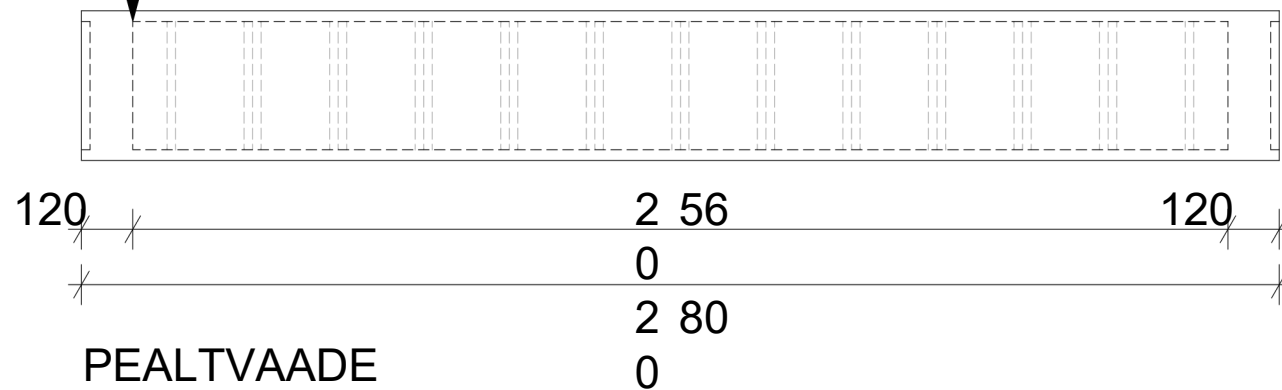

EESTVAADE

KÜLGVAADE

metalleht kuhu külge kinnitatakse alumine metall riul ja millele toetub iste plaat
kõik metallosad värvitakse toon toonis RAL2013

RAL2013

Pink, mille all asub jalanõuderiil. Jalanõuderiil valmistatakse metallist ning pingi iste MDF-plaadist. Nii metall- kui ka MDF-osad värvitakse ühtses toonis. Toon: RAL 2013.