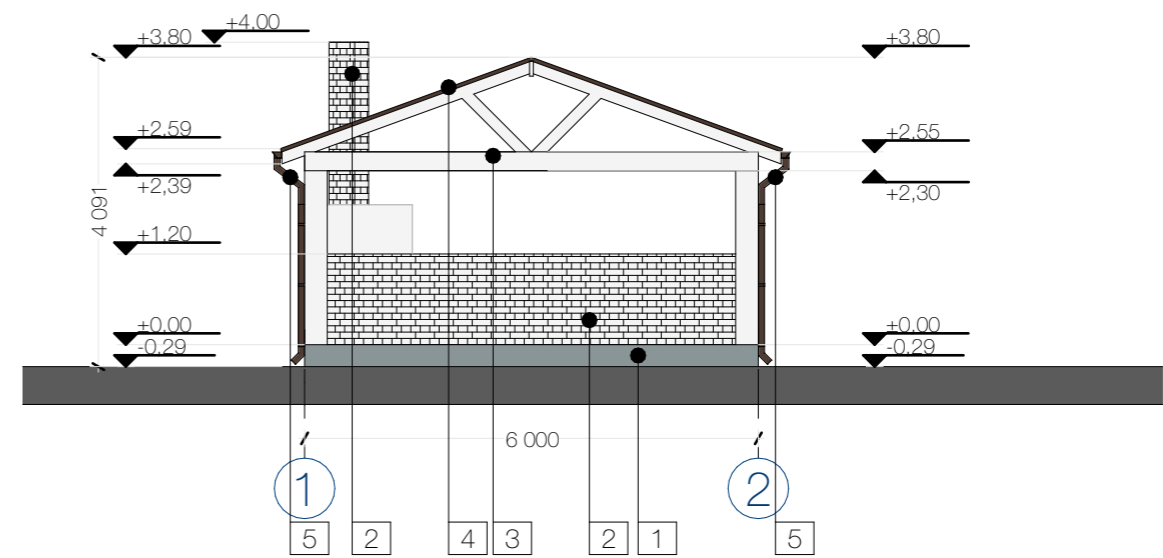

VAADE LÖUNAST

VAADE IDA ST

VAADE PÕHJAST

VAADE LÄÄNE ST

VÄLISVIIMISTLUS E KOONDTABEL :

NR.	TÜÜP	MATERJAL	VÄRVITTOON
1	Sokkel	krohv	hall (RAL 7001)
	Välissein/ Korsten	klombitud tellis	valge (RAL 9001)
2	Postid/ Talad	puit	valge (RAL 9003)
	Katus	valtsplekk	tumepruun (RAL 8028)
3	Vihmaveerennid	terasplekk	tumepruun (RAL 8028)