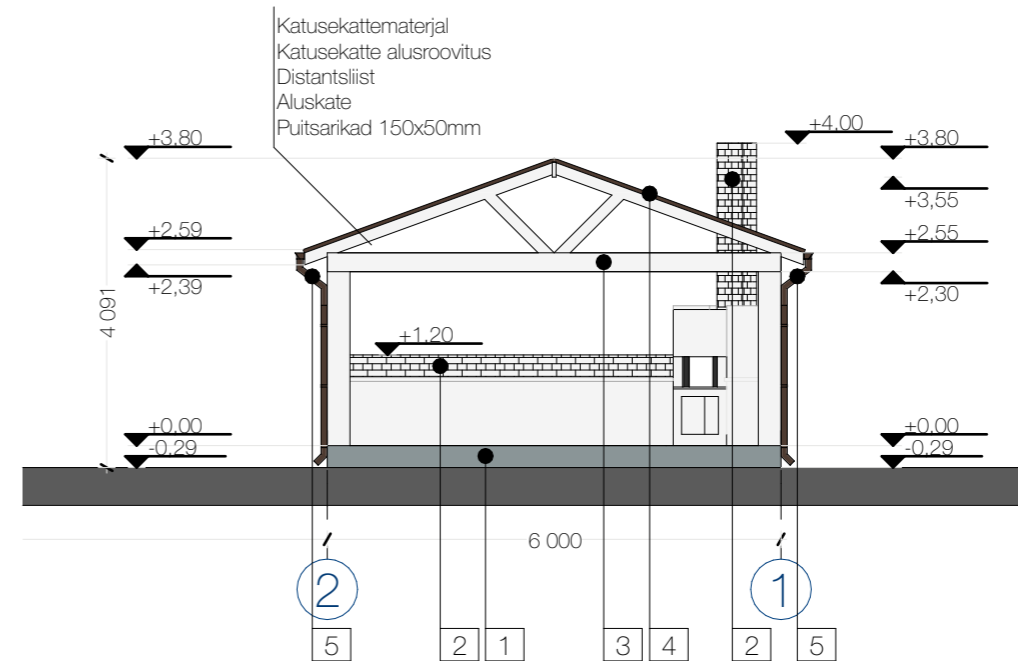

VAADE LÖUNAST

VAADE IDA ST

VAADE PÕHJAST

VAADE LÄÄNE ST

VÄLISVIIMISTLUS E KOONDTABEL :

NR.	TÜÜP	MATERJAL	VÄRVITTOON
1	Sokkel	krohv	hall (RAL 7001)
	Välissein/ Korsten	klombitud tellis	valge (RAL 9001)
2	Postid/ Talad	puit	valge (RAL 9003)
	Katus	valtsplekk	tumepruun (RAL 8028)
3	Vihmaveerennid	terasplekk	tumepruun (RAL 8028)