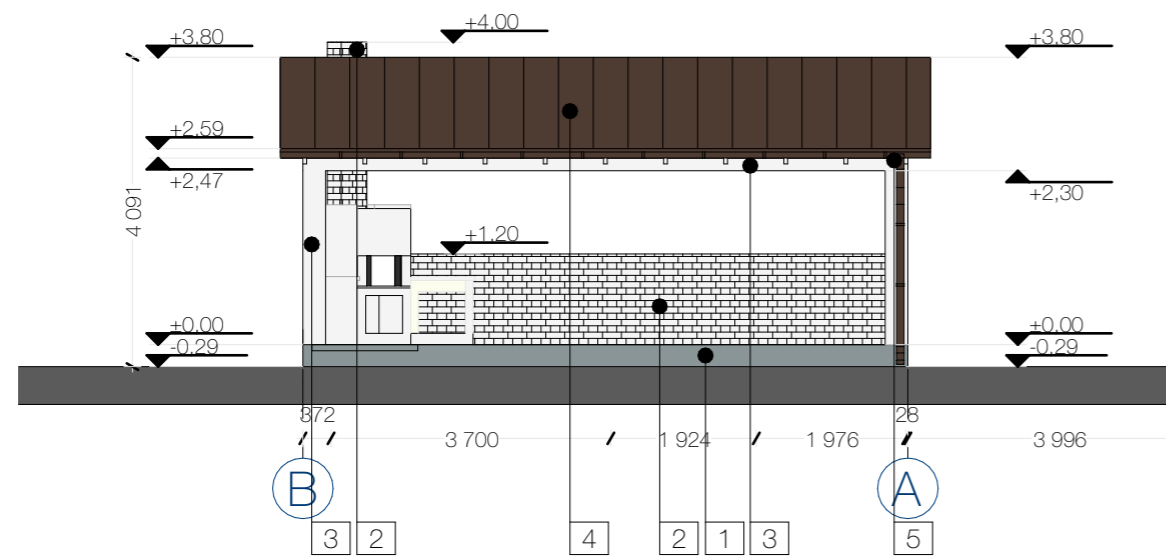

VAADE LÖUNAST

VAADE IDA ST

VAADE PÕHJAST

VAADE LÄÄNE ST

VÄLISVIIMISTLUS E KOONDTABEL :

NR.	TÜÜP	MATERJAL	VÄRVITTOON
1	Sokkel	krohv	hall (RAL 7001)
	Välissein/ Korsten	klombitud tellis	valge (RAL 9001)
2	Postid/ Talad	puit	valge (RAL 9003)
	Katus	valtsplekk	tumepruun (RAL 8028)
3	Vihmaveerennid	terasplekk	tumepruun (RAL 8028)