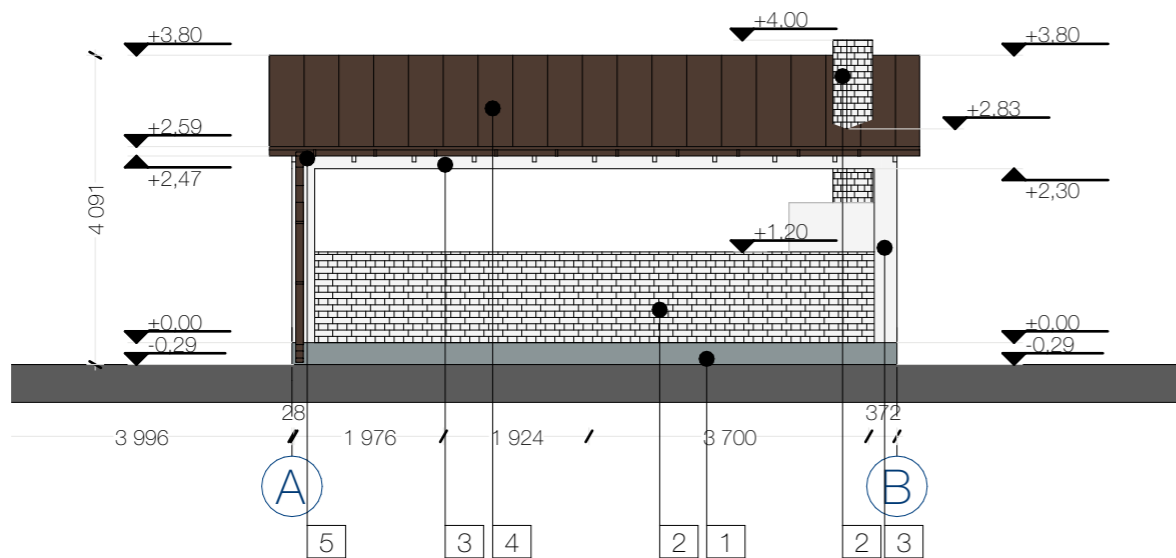

VAADE LÖUNAST

VAADE IDA ST

VAADE PÕHJAST

VAADE LÄÄNE ST

VÄLISVIIMISTLUS E KOONDTABEL :

NR.	TÜÜP	MATERJAL	VÄRVITTOON
1	Sokkel	krohv	hall (RAL 7001)
	Välissein/ Korsten	klombitud tellis	valge (RAL 9001)
2	Postid/ Talad	puit	valge (RAL 9003)
	Katus	valtsplekk	tumepruun (RAL 8028)
3	Vihmaveerennid	terasplekk	tumepruun (RAL 8028)