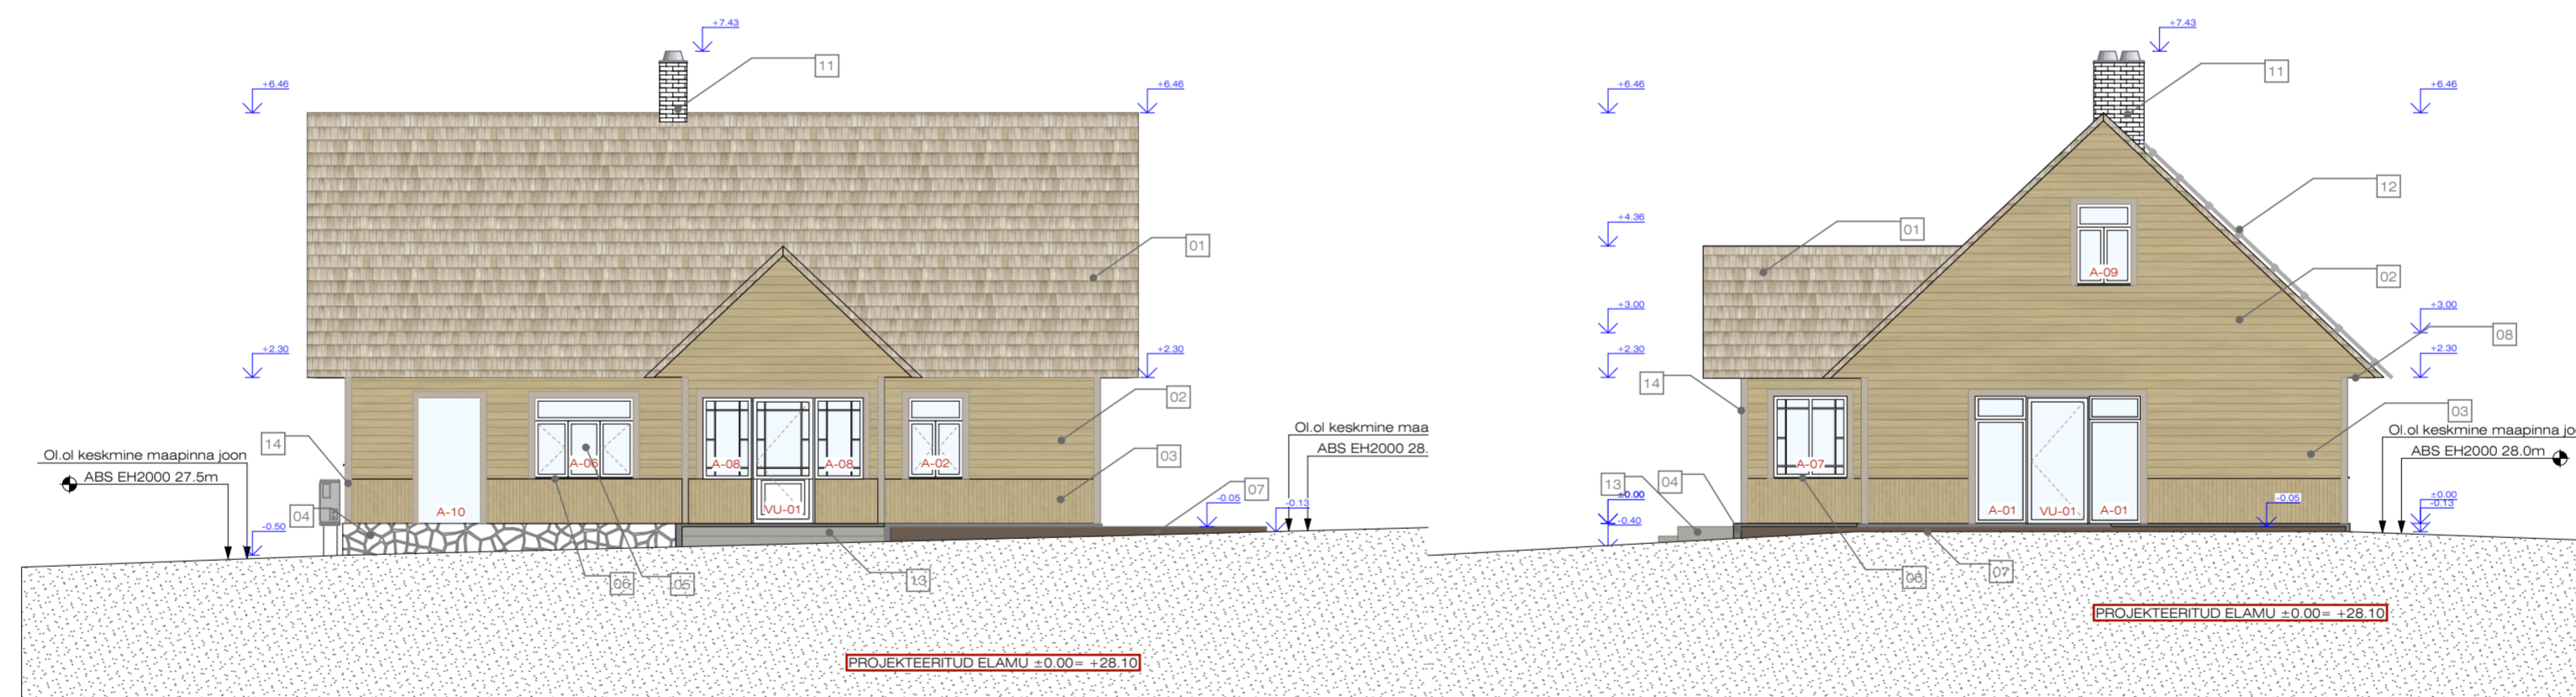

VAADE PÕHJAST

1:100

VAADE LÄÄNEST

1:100

VAADE LÕUNAST

1:100

VAADE IDAST

1:100

01	KATUS	Laastukatus
02	VÄLISSEIN	Laudis UTK 20x146, toon RAL 1020
03	VÄLISSEIN 2	Laudis UYR 21x95mm, toon RAL 1020
04	SOKKEL	Tsementkiudplaat, toon hall
05	AKNAD ja UKSED	Puit. Toon valge RAL 9003
06	AKNA ja UKSEPLEKID	Helehall RAL 7035
07	TERRASS	Termotöödeldud terrassilaud 21x140, tiikõliga viimistletud
08	TUULEKAST	Laud SH 21x95, toon RAL 1020
09	OLEMASOLEV MAAKIVI VUNDAMENT	Maakivid
11	KORSTEN	Tellis
12	KATUSEREDEL	Helehall RAL 7035
13	TREPP	Betoon, C30/37
14	AKENDE-USTE ÄÄRELAUAD	Karniisiliist LKAR 43x90, toon RAL 1011

Objekt:	Üksikelamu ümberehitus	Stadium:	Eelprojekt
Aadress:	Allika küla, Lääneranna vald, Pärnu maakond	Möötkava:	1:100
Joonis:	Vaated	Joonise nr:	1125_EP_AR-6-01
Arhitekt:		Kuupäev:	20.07.2025
		Töö nr:	1125