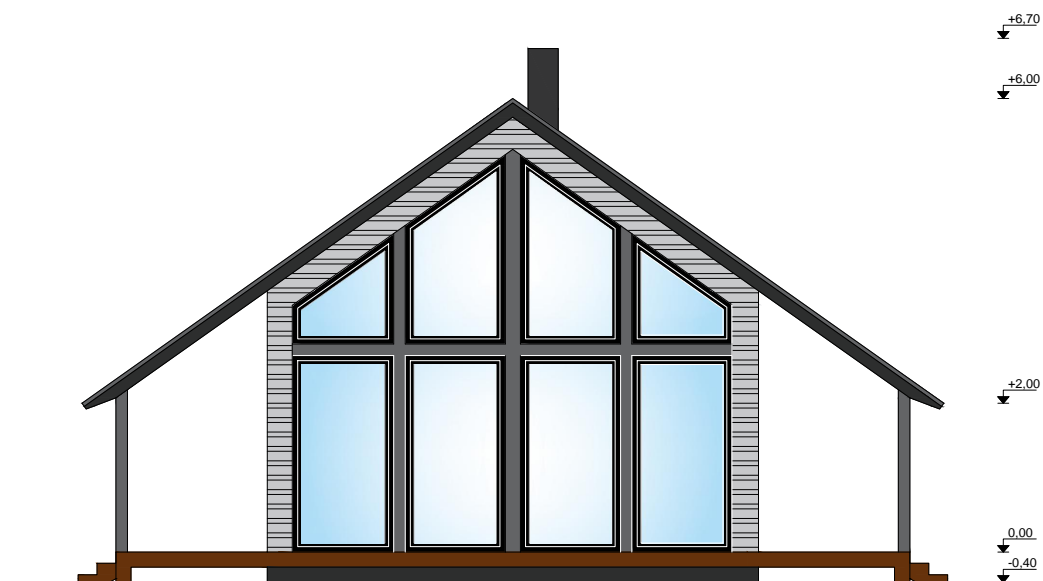

Vaade A

Vaade B

Vaade C

Vaade D

Välisviimistlus

- Hoone välisseinad viimistletud voodrilauaga. Toon TVTQ845.
- Sarika otsad ja sarikate pealne laudis värvitakse veidi tumedama halli lasuurvärviga. Toon RAL 7024.
- Aknad ja välisüksed kaetakse ilmastikukindla lasuuriga, toon must RAL 9004.
- Katuse kaetakse tumehalli katuseplekiga. Katusetarvikud ja vihmaveesüsteemid katusekattega samas värvitoonis (tumehallid). Toon RR 23.
- Sokkel kaetud sokliplaadiga. Toon hall, RAL7015
- Korsten laotud tellistest, kaetud kiviimitatsiooniplaadiga. Toon hall, RAL7015

Katuseluuk, tööplatvorm