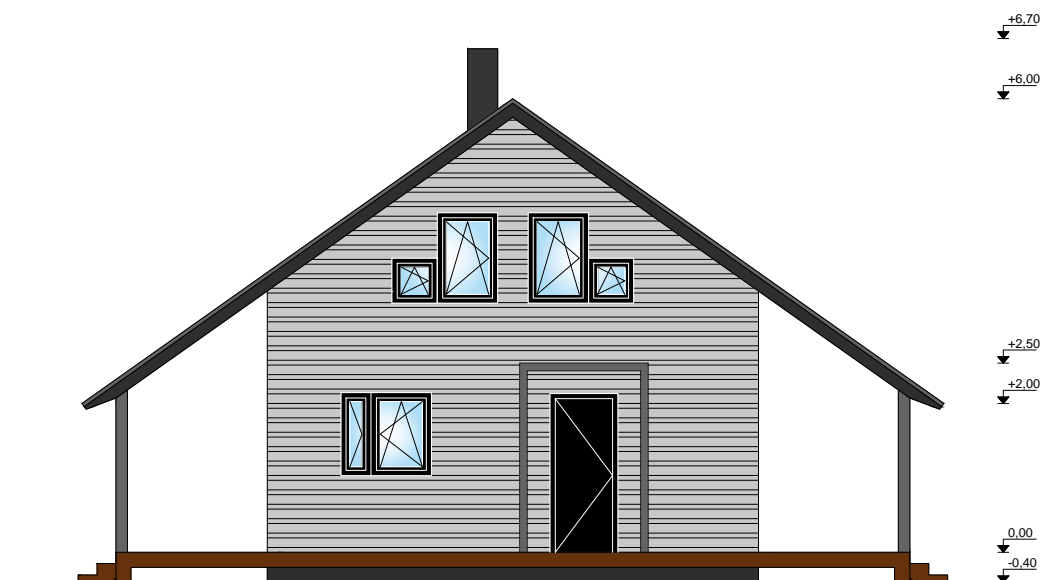

Vaade A

Vaade B

Vaade C

Vaade D

Välisviimistlus

- Hoone välisseinad viimistletud voodrilauaga. Toon TVTQ845.
- Sarika otsad ja sarikate pealne laudis värvitakse veidi tumedama halli lasuurvärviga. Toon RAL 7024.
- Aknad ja välisüksed kaetakse ilmastikukindla lasuuriga, toon must RAL 9004.
- Katuse kaetakse tumehalli katuseplekiga. Katusetarvikud ja vihmaveesüsteemid katusekattega samas värvitoonis (tumehallid). Toon RR 23.
- Sokkel kaetud sokliplaadiga. Toon hall, RAL7015
- Korsten laotud tellistest, kaetud kiviimitatsiooniplaadiga. Toon hall, RAL7015

Katuseluuk, tööplatvorm