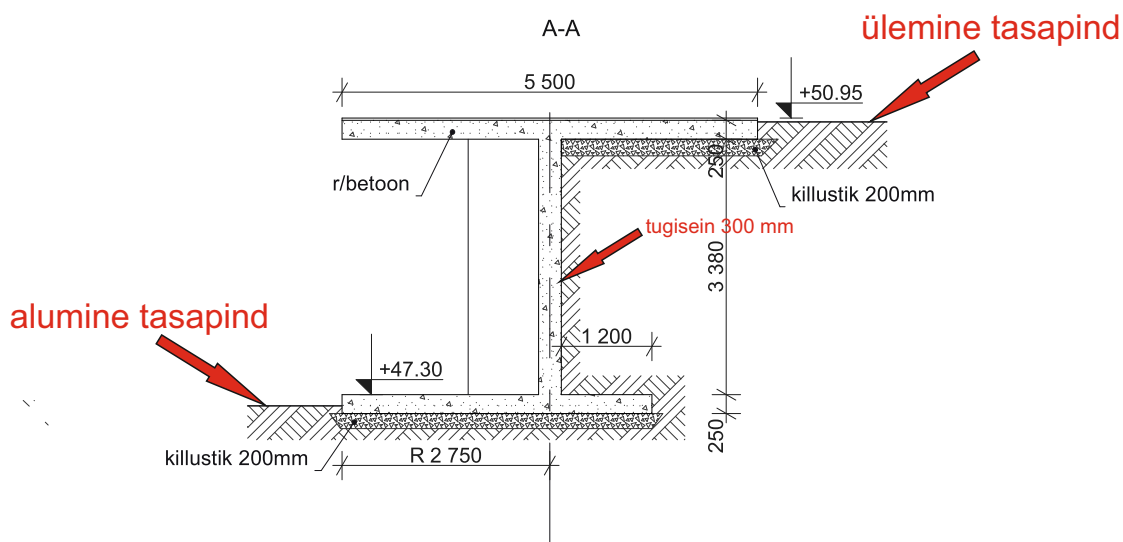

Avatud terrass

- käsipuu: terastoru Ø40 mm,
- postid: nelikantoru 40×40 mm,
- täidis: terasriba 40x8 mm, varras 12x12mm,
- välisviimistlus: tsinkimine, pulbervärv RAL 7016

Märkus: detailne armeerimise lahendus antakse tööprojektis.