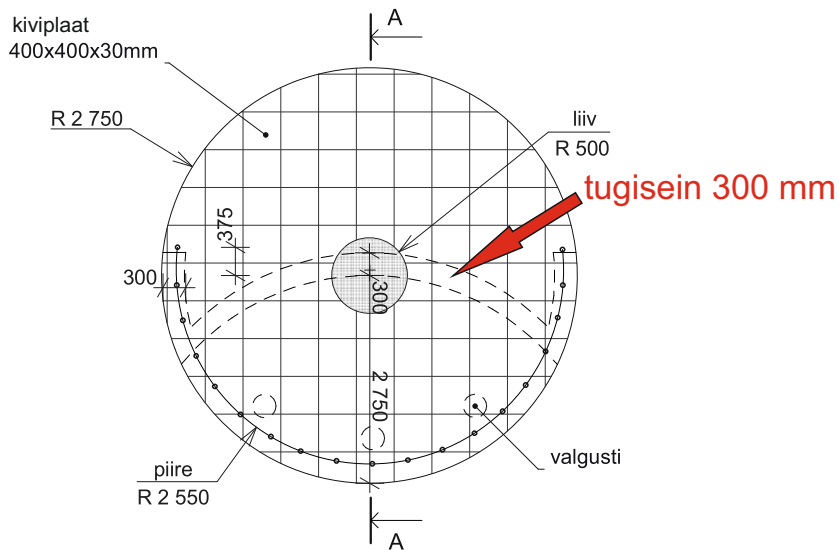

Avatud terrass

- käsipuu: terastoru Ø40 mm,
- postid: nelikantoru 40×40 mm,
- täidis: terasriba 40x8 mm, varras 12x12mm,
- välisviimistlus: tsinkimine, pulbervärv RAL 7016

Märkus: detailne armeerimise lahendus antakse tööprojektis.