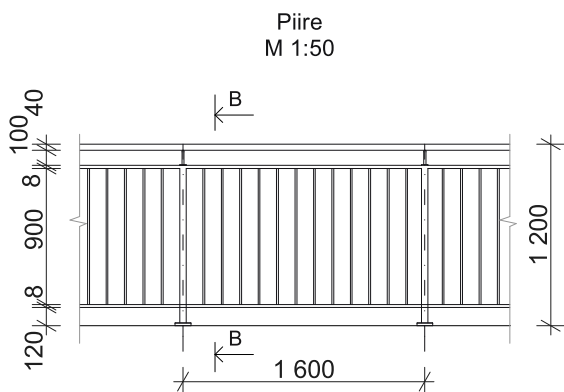

Avatud terrass

- käsipuu: terastoru Ø40 mm,
- postid: nelikantoru 40×40 mm,
- täidis: terasriba 40x8 mm, varras 12x12mm,
- välisviimistlus: tsinkimine, pulbervärv RAL 7016

Märkus: detailne armeerimise lahendus antakse tööprojektis.