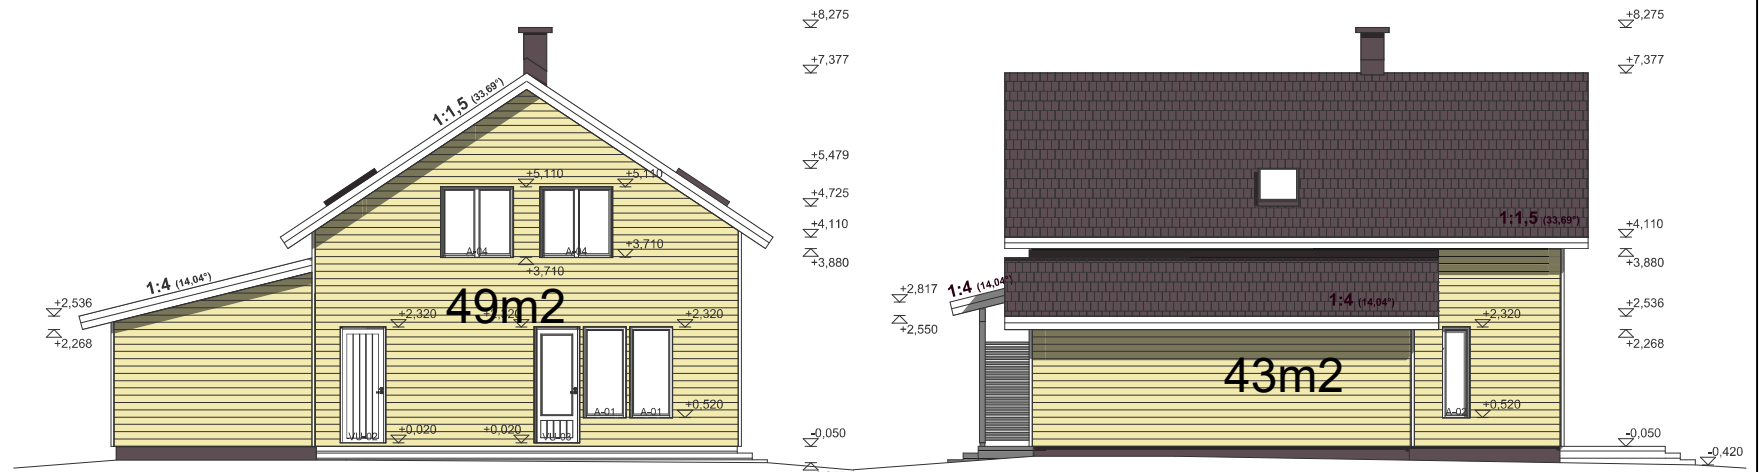

VAADE 1-5

VAADE A-E

VAADE 5-1

VAADE E-A

Fassaad 178m²
 Tuulekastid 63m²
 Erinevad piirdeliistud, postid