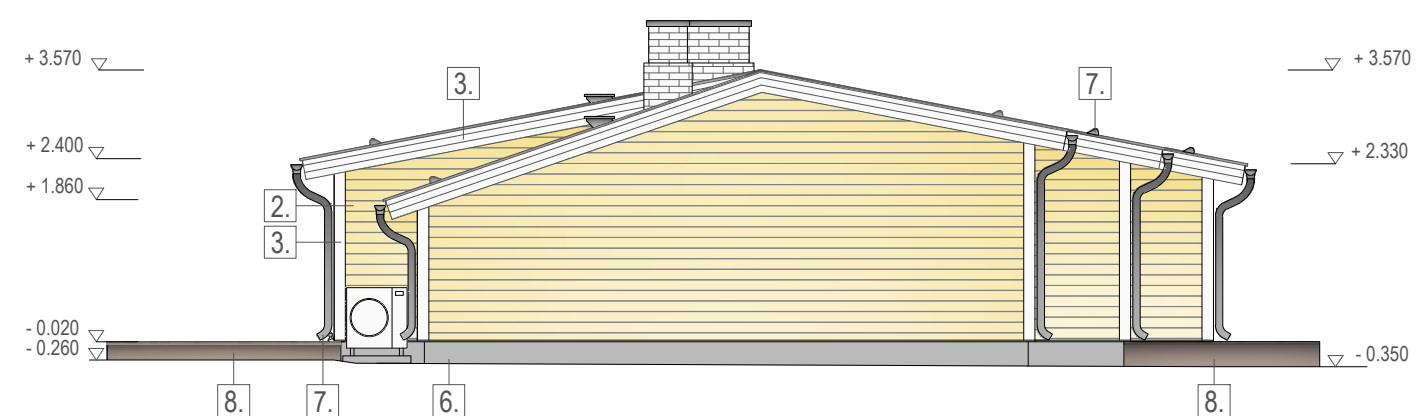

Vaade loodest
M 1:50