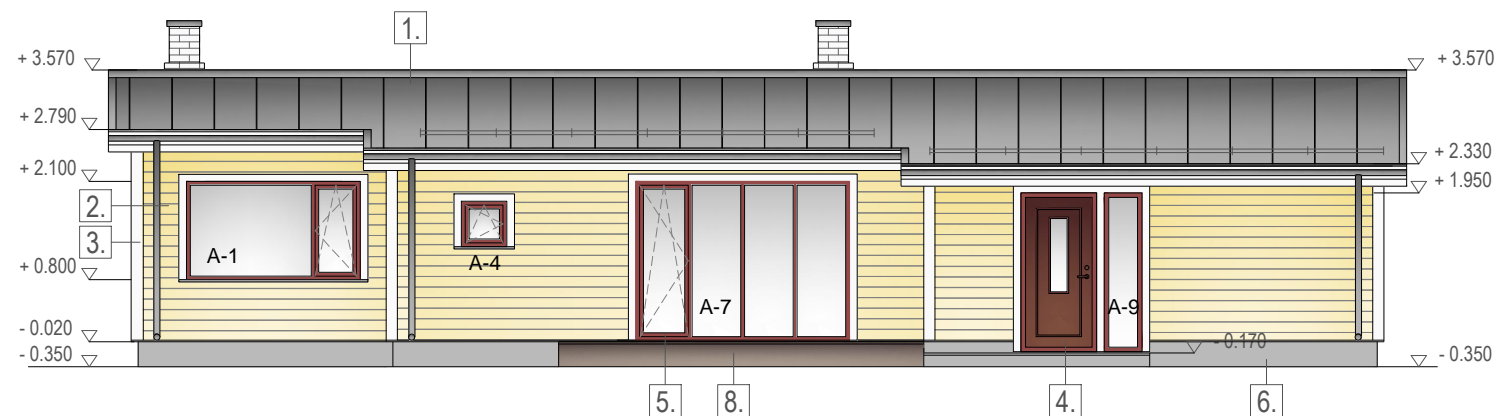

Vaade edelast
M 1:50