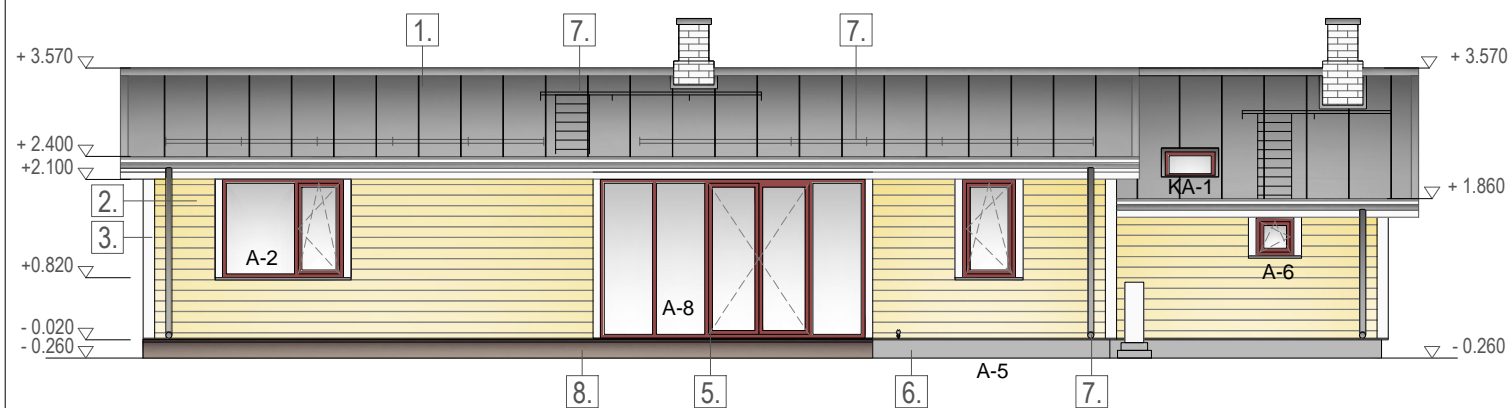

Vaade kirdest
M 1:50