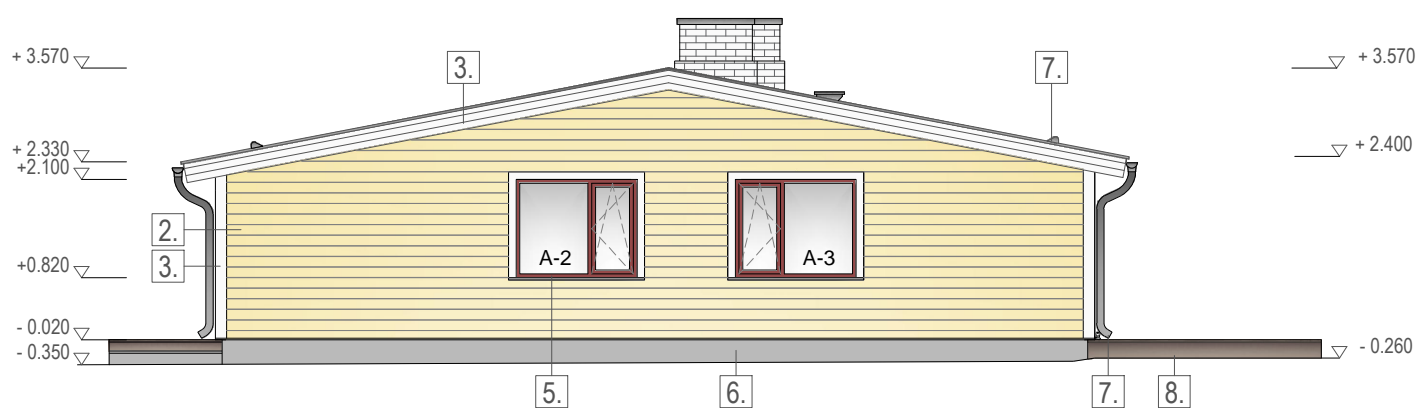

Vaade kagust
M 1:50

VÄLISVIIMISTLUS:

1. - HOONE KATUS: Valtsitud plekk, toon RR 21/helehall
2. - SEINA PUITVOODER: Laudis 22x138, toon Q107 Tikkurila, helekollane
3. - RÄÄSTALAUDIS, PIIRDELIISTUD: Toon valge
4. - VÄLISUKS: Värvitoon tumepruun
5. - AKNAD, TERRASSI UKSED: PVC, värvitoon tumepruun
6. - SOKKEL: Krohvitud, toon hall
7. - VIHMAVEESÜSTEEM, LUMETÖKKED: toon RR 21/helehall
8. - TERRASS: Termotöödeldud puit, tumepruun
9. - VÄLISTREPP: Kaetud ilmastikukindla harjatud plaadiga

Elamu

Laulasmaa küla, Lääne-Harju vald, Harju maakond

EELPROJEKT

ERIALA JOONISE NIMETUS

AR Vaated

SKAALA

1:100

TÖÖ NUMBER:

23-24

JOONISE NUMBER:

AR-6-01

FORMAAT

A3