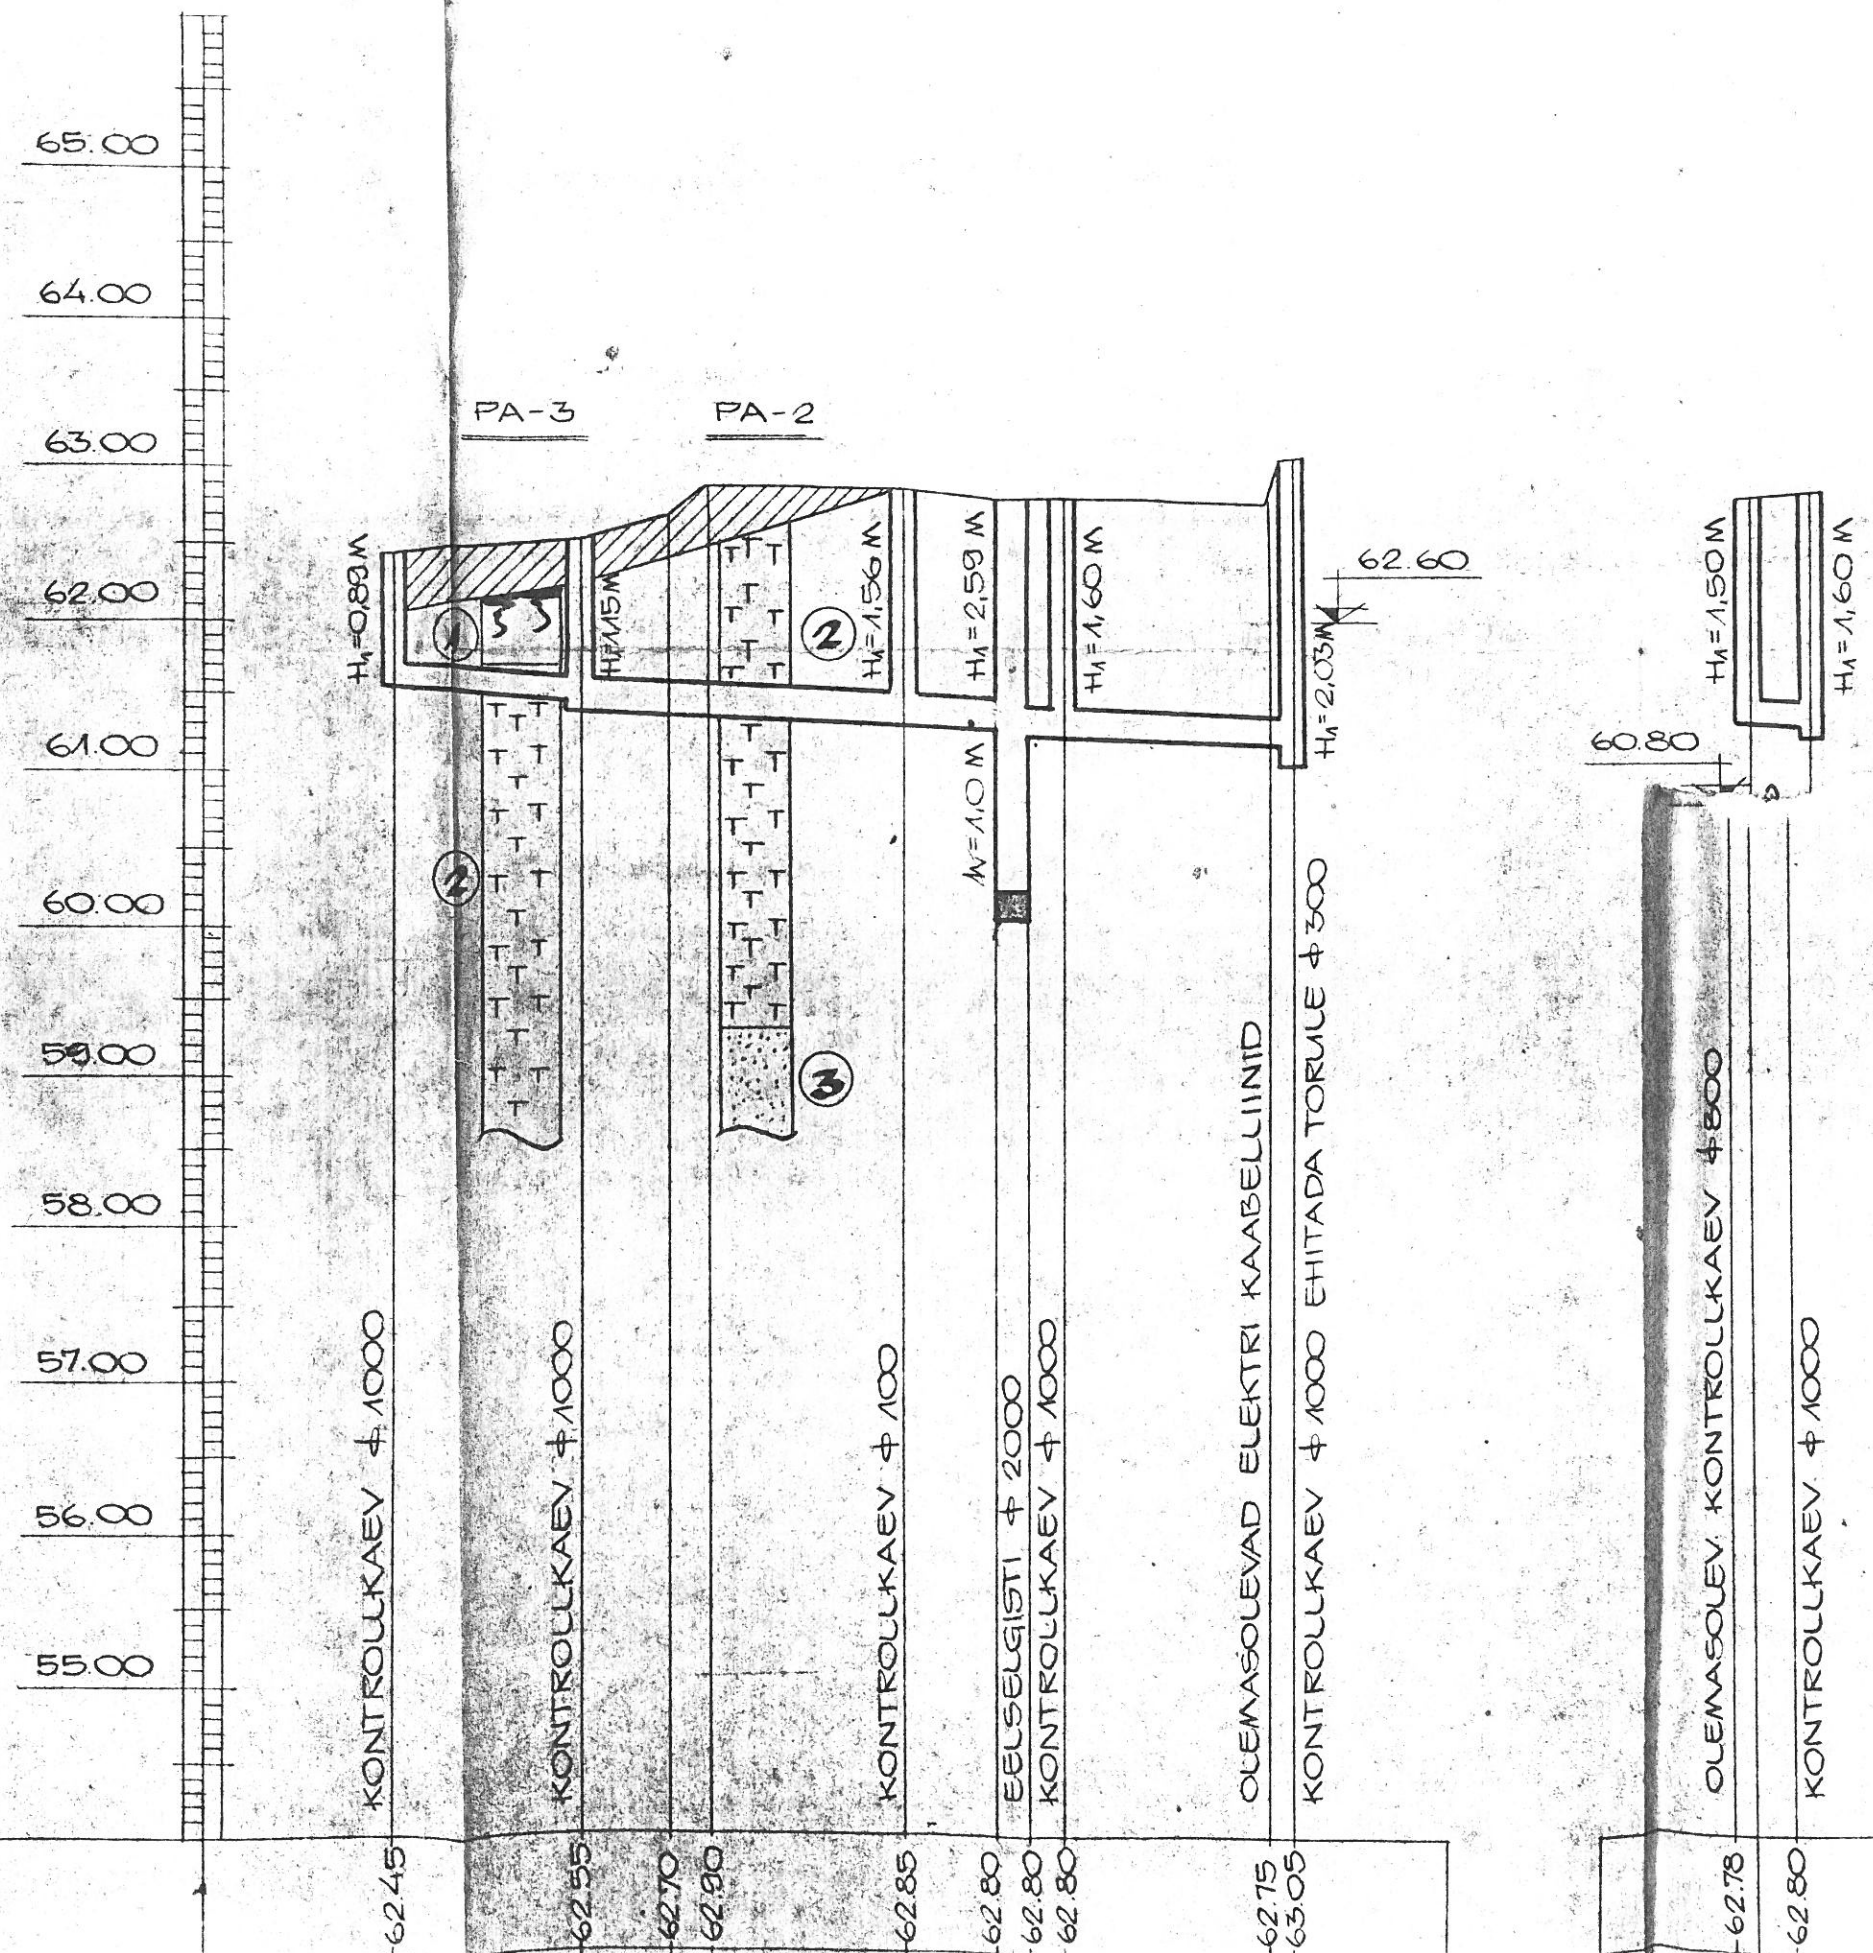

KANALISATSIOONI PIKIPROFIIL

M 35T HORIZONTAALNE 1:500
VERTIKAALNE 1:50

KOOSKOLASTATUD	
SIJAJA H JAANUS	Projektor
SIJAJA A. OTMANN	Peigevan

PROJEKTEERITUD MAAPINNA
KÕRGUSMÄRK M