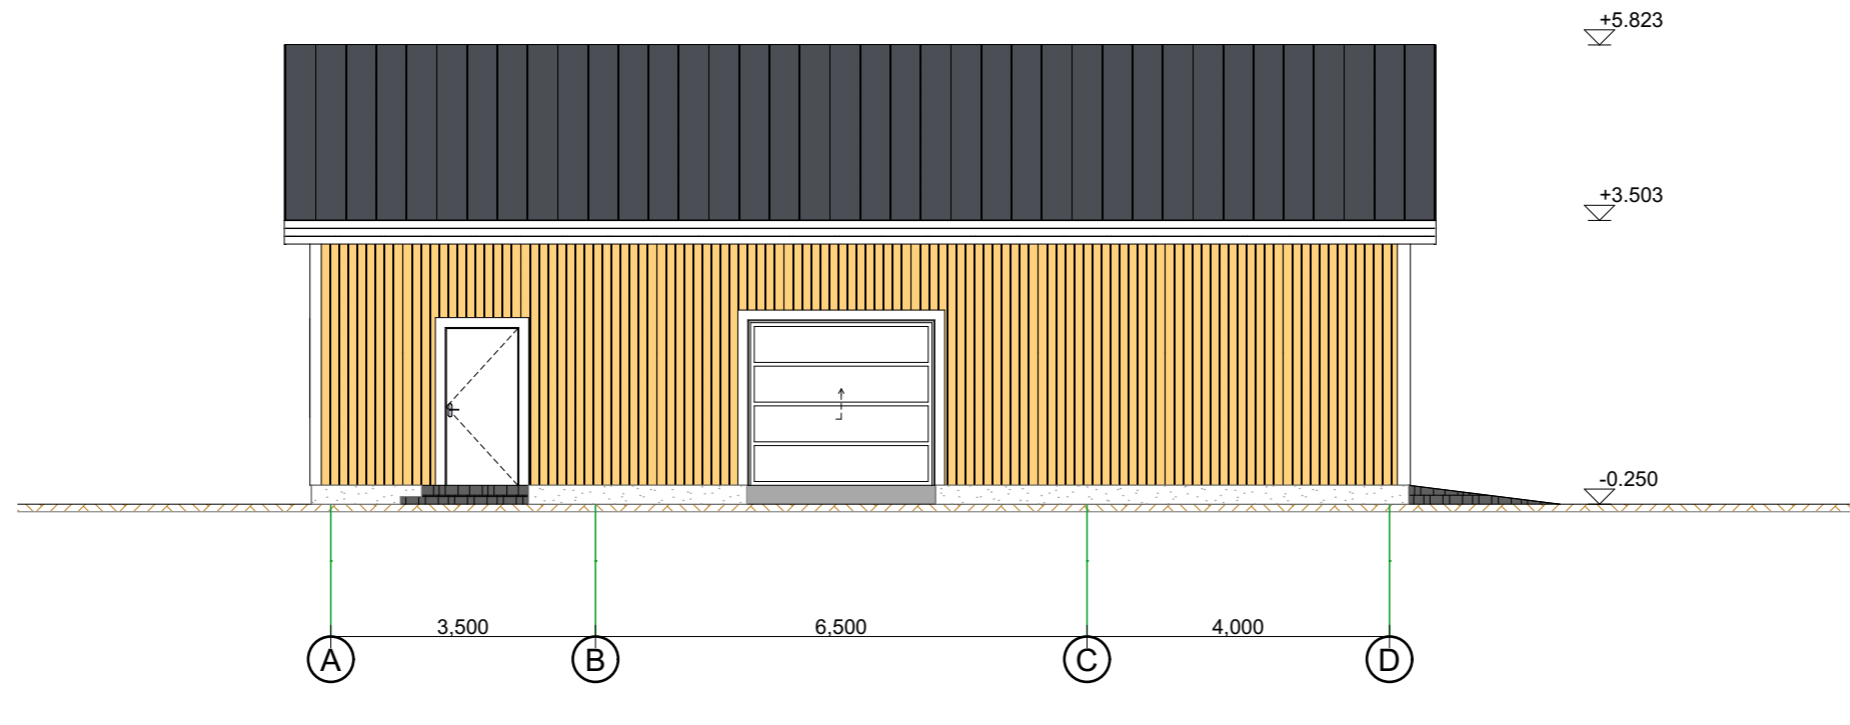

### VAADE LÄÄS

Joonis:	<b>Vaated 2</b>	Nr.:	<b>AR-6-02</b>	Mõõtkava:	<b>1:100</b>
Objekti nimetus:			<b>abihoone</b>	Stadium:	<b>EP</b>
Objekti aadress:	<b>. Vanamõisa küla, Saue vald, Harju maakond</b>			Versioon:	<b>V1</b>
Tellija:		Omanik:		Töö nr.	<b>06-02-2022EP</b>
Diplomeeritud arhitekt 7:		Arhitekt:		Kuupäev:	<b>21/10/2022</b>