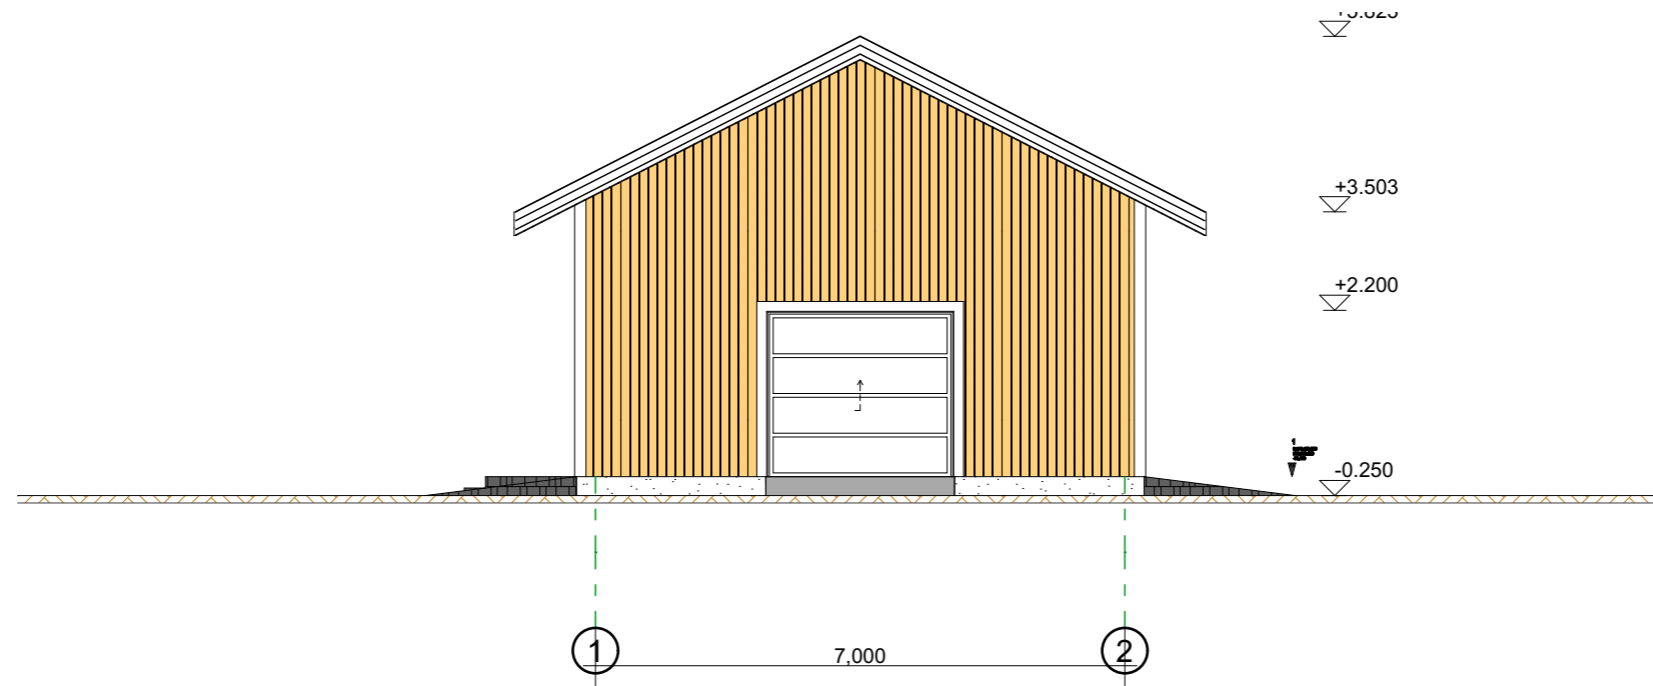

### VAADE LÖUNA

### VAADE LÄÄS

Joonis:	<b>Vaated 2</b>	Nr.:	<b>AR-6-02</b>	Mõõtkava:	<b>1:100</b>
Objekti nimetus:			<b>abihoone</b>	Stadium:	<b>EP</b>
Objekti aadress:	<b>. Vanamõisa küla, Saue vald, Harju maakond</b>			Versioon:	<b>V1</b>
Tellija:		Omanik:		Töö nr.	<b>06-02-2022EP</b>
Diplomeeritud arhitekt 7:		Arhitekt:		Kuupäev:	<b>21/10/2022</b>