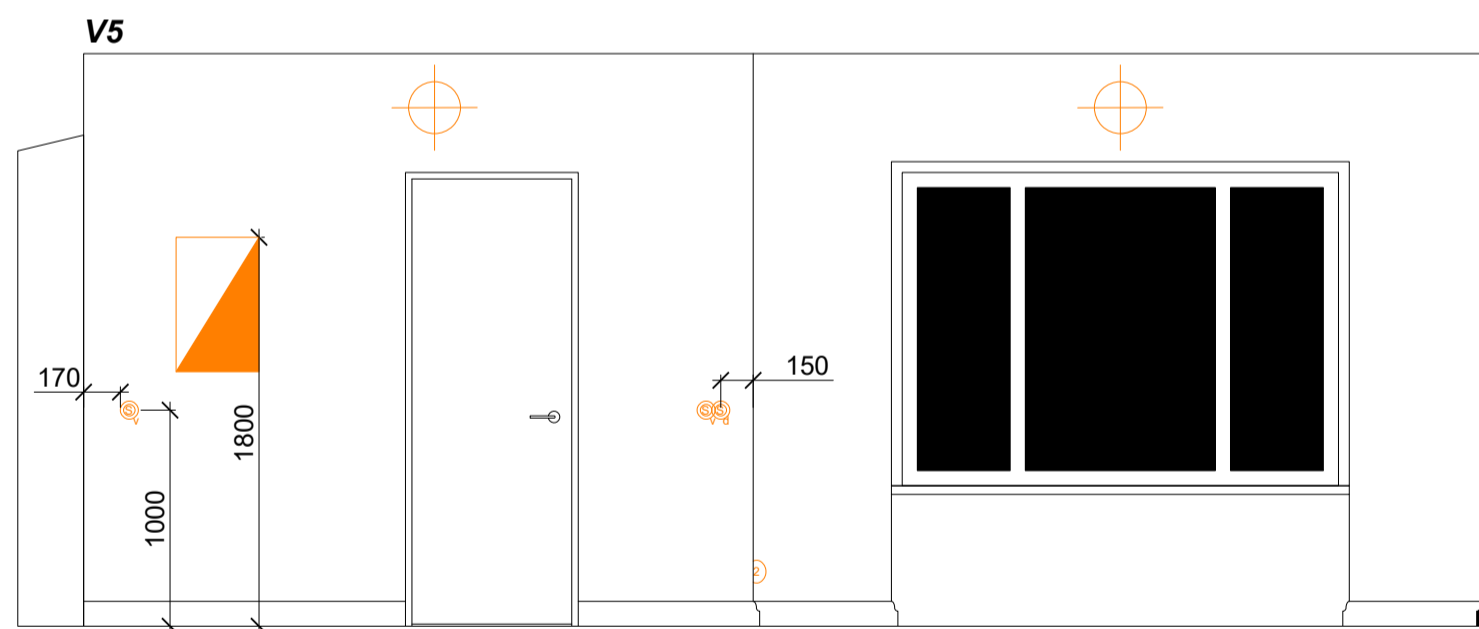

S1 (M 1:17,5)

| | | |
|--|---|------------------------|
| Objekti asukoht: Nõmme linnaosa, Tallinn | Projekti staadium: Eelprojekt | Mõõtkava: 1 / 35 |
| Objekti nimetus: Korteri planeeringu muutmine | Joonise nimetus: LÕIGE L1, VAATED V1-V8, SÕLM S1 | Joonis: 1 / 1 |
| Projekteerija: | | Kuupäev: 12.04.2026 |