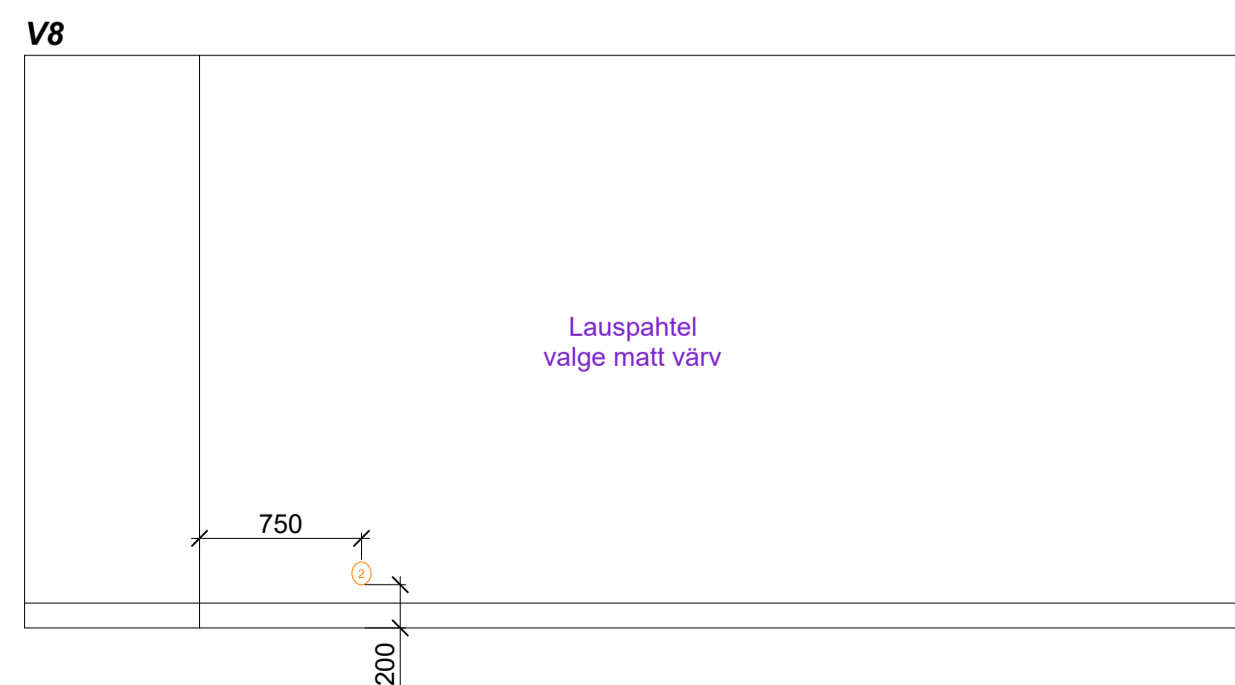

S1 (M 1:17,5)

| | | |
|--|---|------------------------|
| Objekti asukoht: Nõmme linnaosa, Tallinn | Projekti staadium: Eelprojekt | Mõõtkava: 1 / 35 |
| Objekti nimetus: Korteri planeeringu muutmine | Joonise nimetus: LÕIGE L1, VAATED V1-V8, SÕLM S1 | Joonis: 1 / 1 |
| Projekteerija: | | Kuupäev: 12.04.2026 |