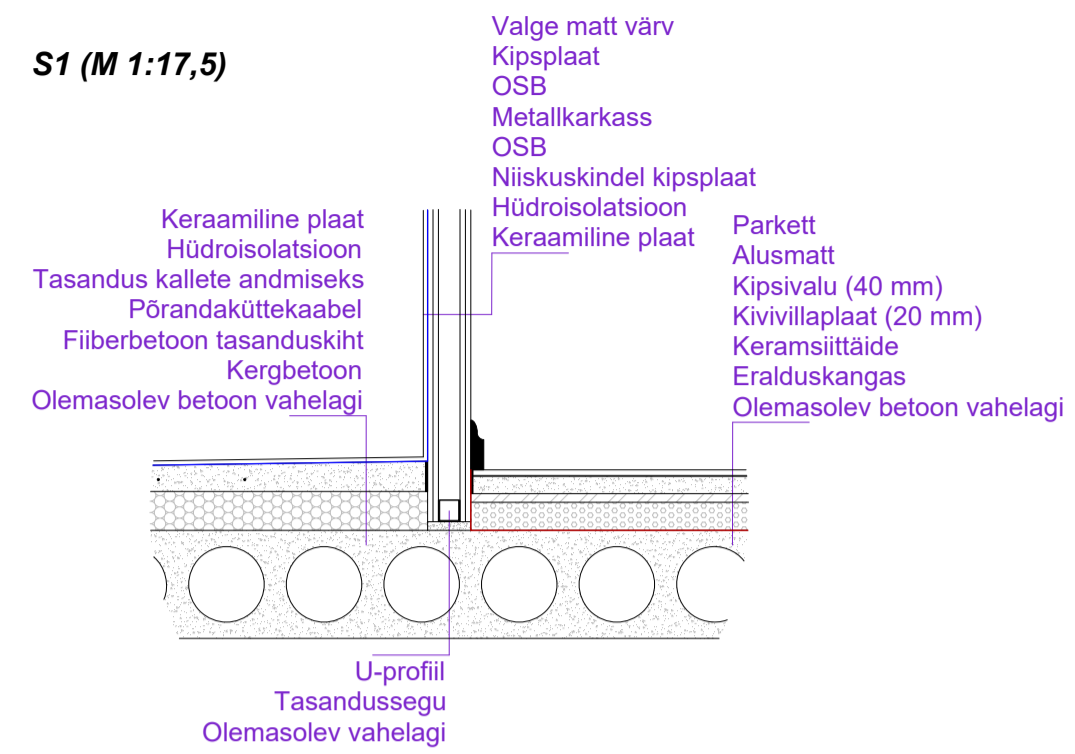

S1 (M 1:17,5)

| | | |
|--|---|------------------------|
| Objekti asukoht: Nõmme linnaosa, Tallinn | Projekti staadium: Eelprojekt | Mõõtkava: 1 / 35 |
| Objekti nimetus: Korteri planeeringu muutmine | Joonise nimetus: LÕIGE L1, VAATED V1-V8, SÕLM S1 | Joonis: 1 / 1 |
| Projekteerija: | | Kuupäev: 12.04.2026 |