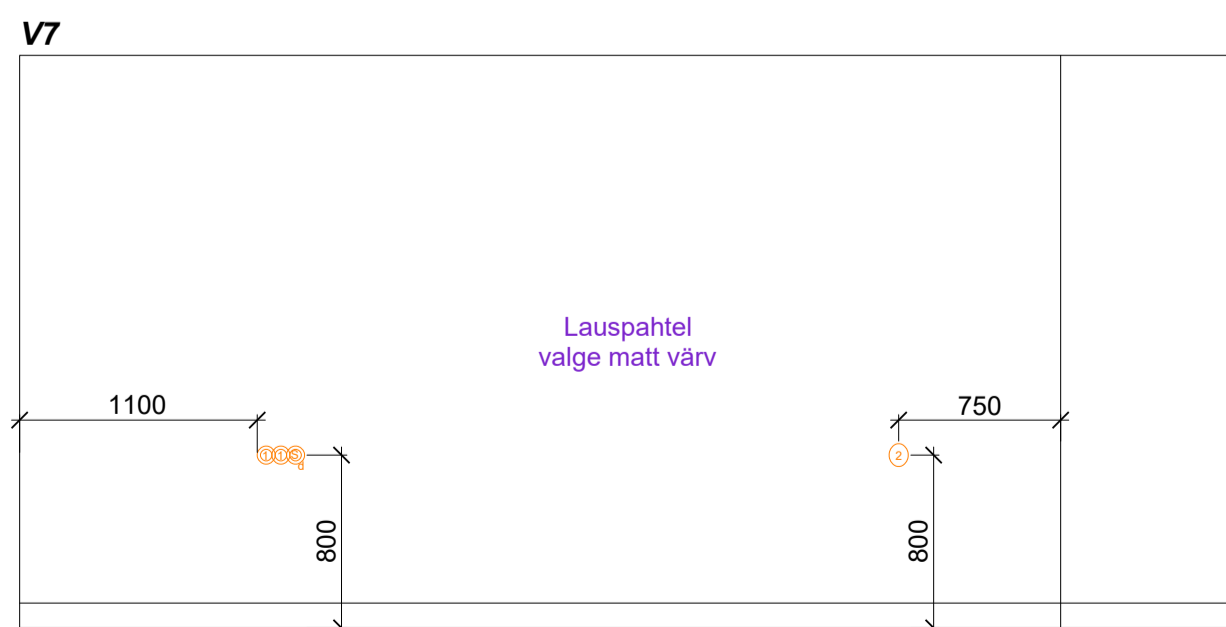

S1 (M 1:17,5)

| | | |
|--|---|------------------------|
| Objekti asukoht: Nõmme linnaosa, Tallinn | Projekti staadium: Eelprojekt | Mõõtkava: 1 / 35 |
| Objekti nimetus: Korteri planeeringu muutmine | Joonise nimetus: LÕIGE L1, VAATED V1-V8, SÕLM S1 | Joonis: 1 / 1 |
| Projekteerija: | | Kuupäev: 12.04.2026 |