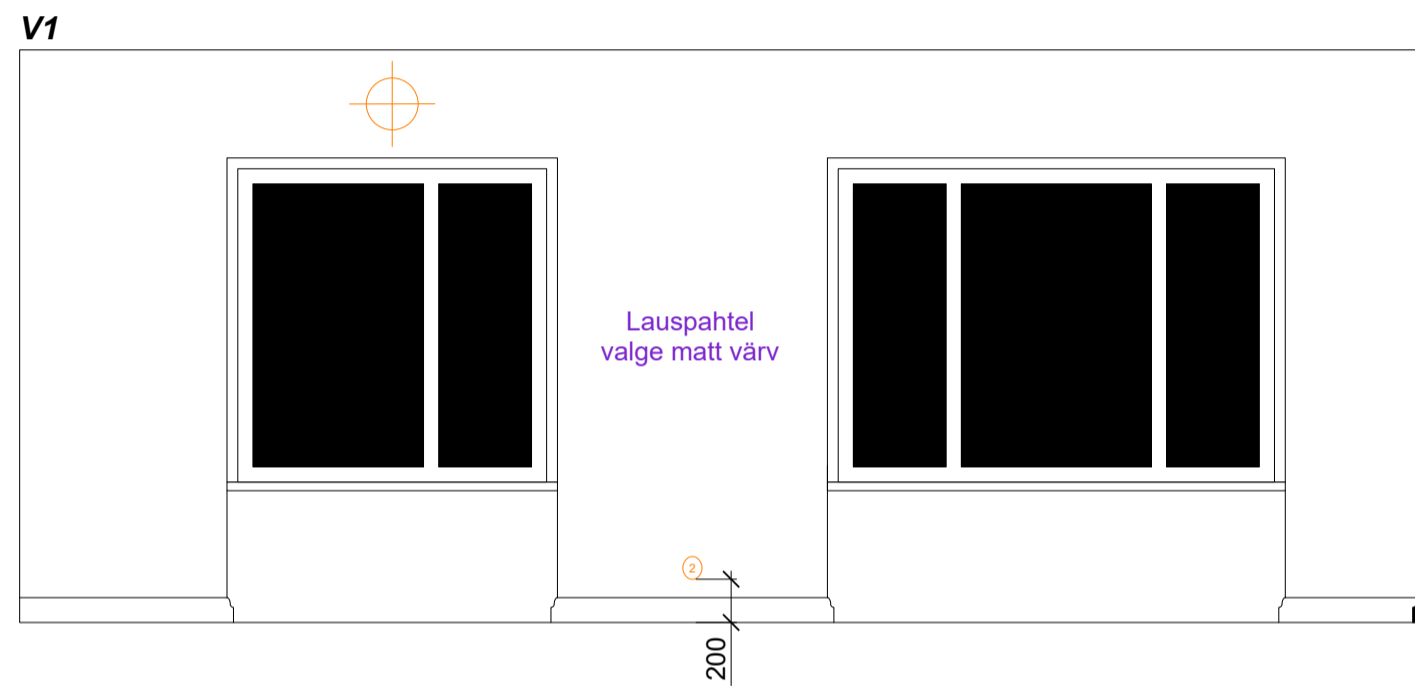

S1 (M 1:17,5)

| | | |
|--|---|------------------------|
| Objekti asukoht: Nõmme linnaosa, Tallinn | Projekti staadium: Eelprojekt | Mõõtkava: 1 / 35 |
| Objekti nimetus: Korteri planeeringu muutmine | Joonise nimetus: LÕIGE L1, VAATED V1-V8, SÕLM S1 | Joonis: 1 / 1 |
| Projekteerija: | | Kuupäev: 12.04.2026 |