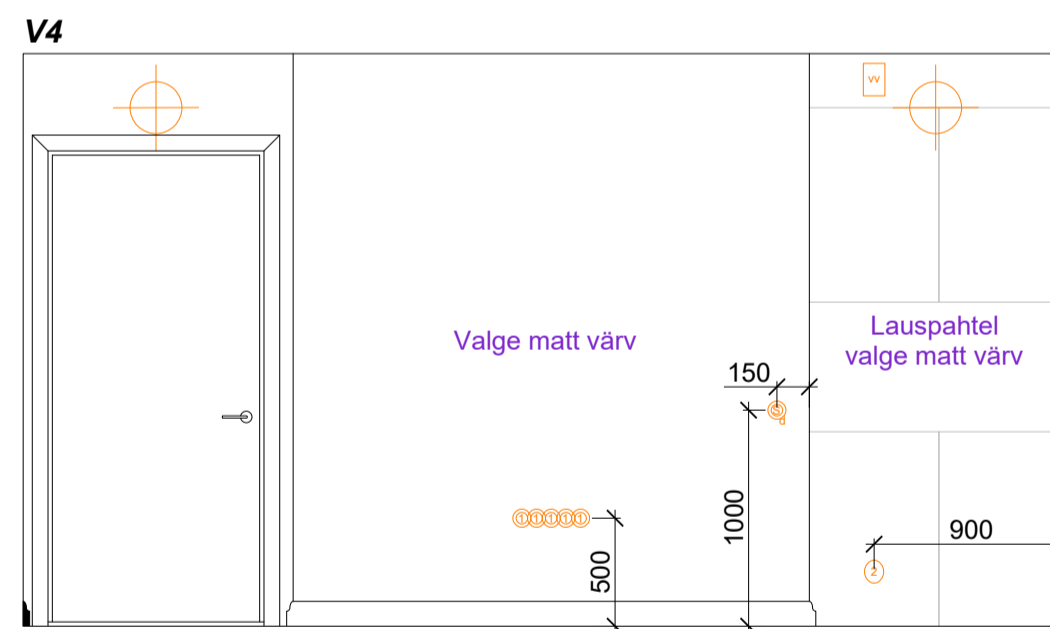

S1 (M 1:17,5)

| | | |
|--|---|------------------------|
| Objekti asukoht: Nõmme linnaosa, Tallinn | Projekti staadium: Eelprojekt | Mõõtkava: 1 / 35 |
| Objekti nimetus: Korteri planeeringu muutmine | Joonise nimetus: LÕIGE L1, VAATED V1-V8, SÕLM S1 | Joonis: 1 / 1 |
| Projekteerija: | | Kuupäev: 12.04.2026 |