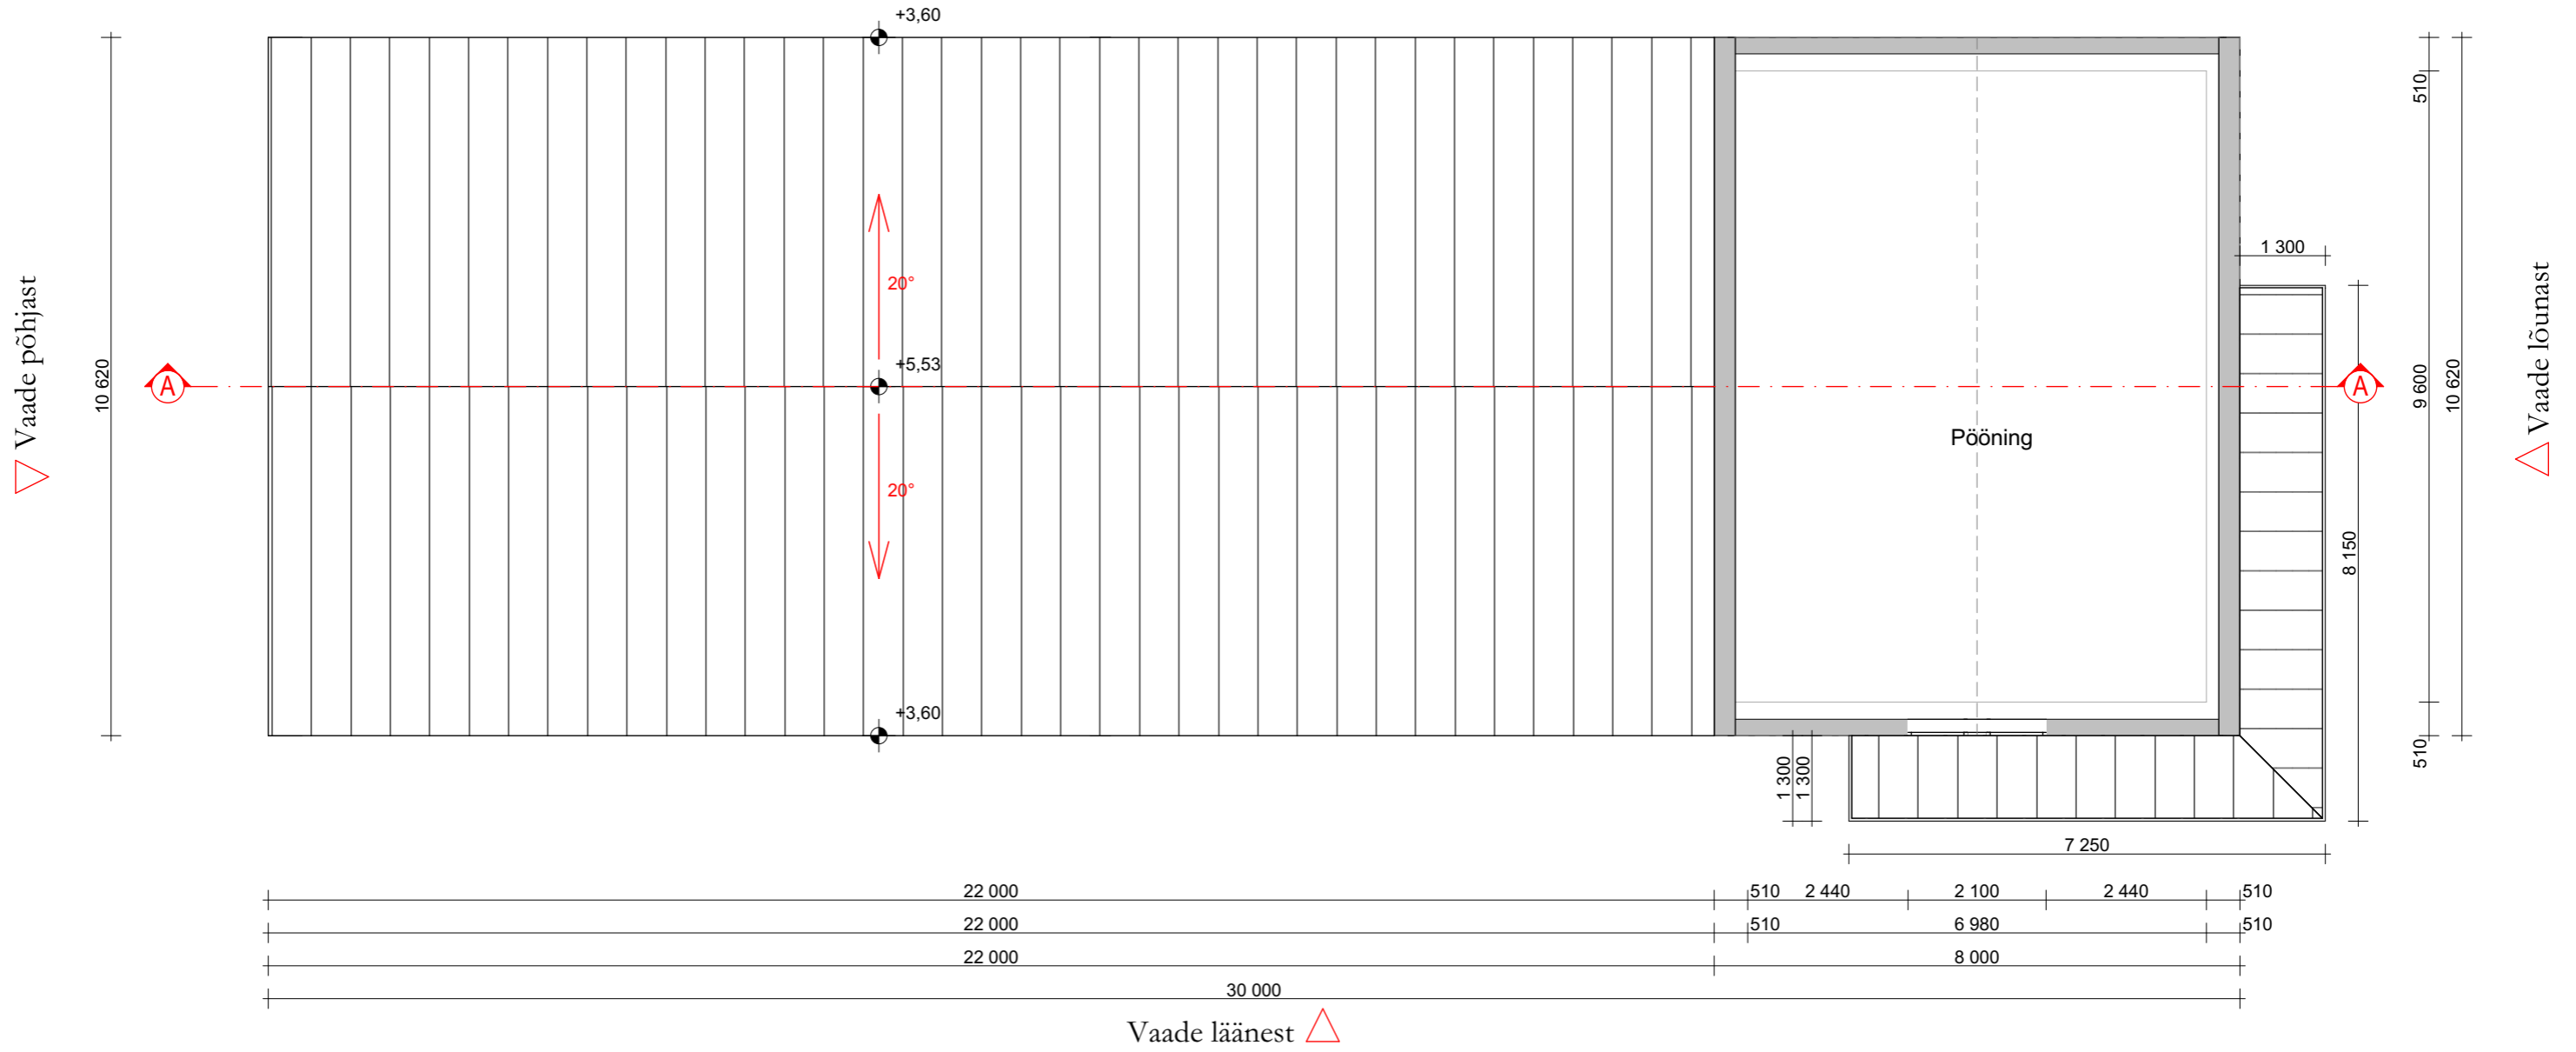

Vaade idast

Vaade läänest

Joonis	KATUSEKORRUS	Möötkava	1:100
Objekt	KIRIKU EHITUSPROJEKT	Stadium	ES
Aadress	, Abja-Palioja, Mulgi vald, Viljandi mk.	Töö nr	260216
Tellijal(d)	kogudus	Kuupäev	08.04.2026
Arhitekt(ide)		Joonise nr	AR-5-03