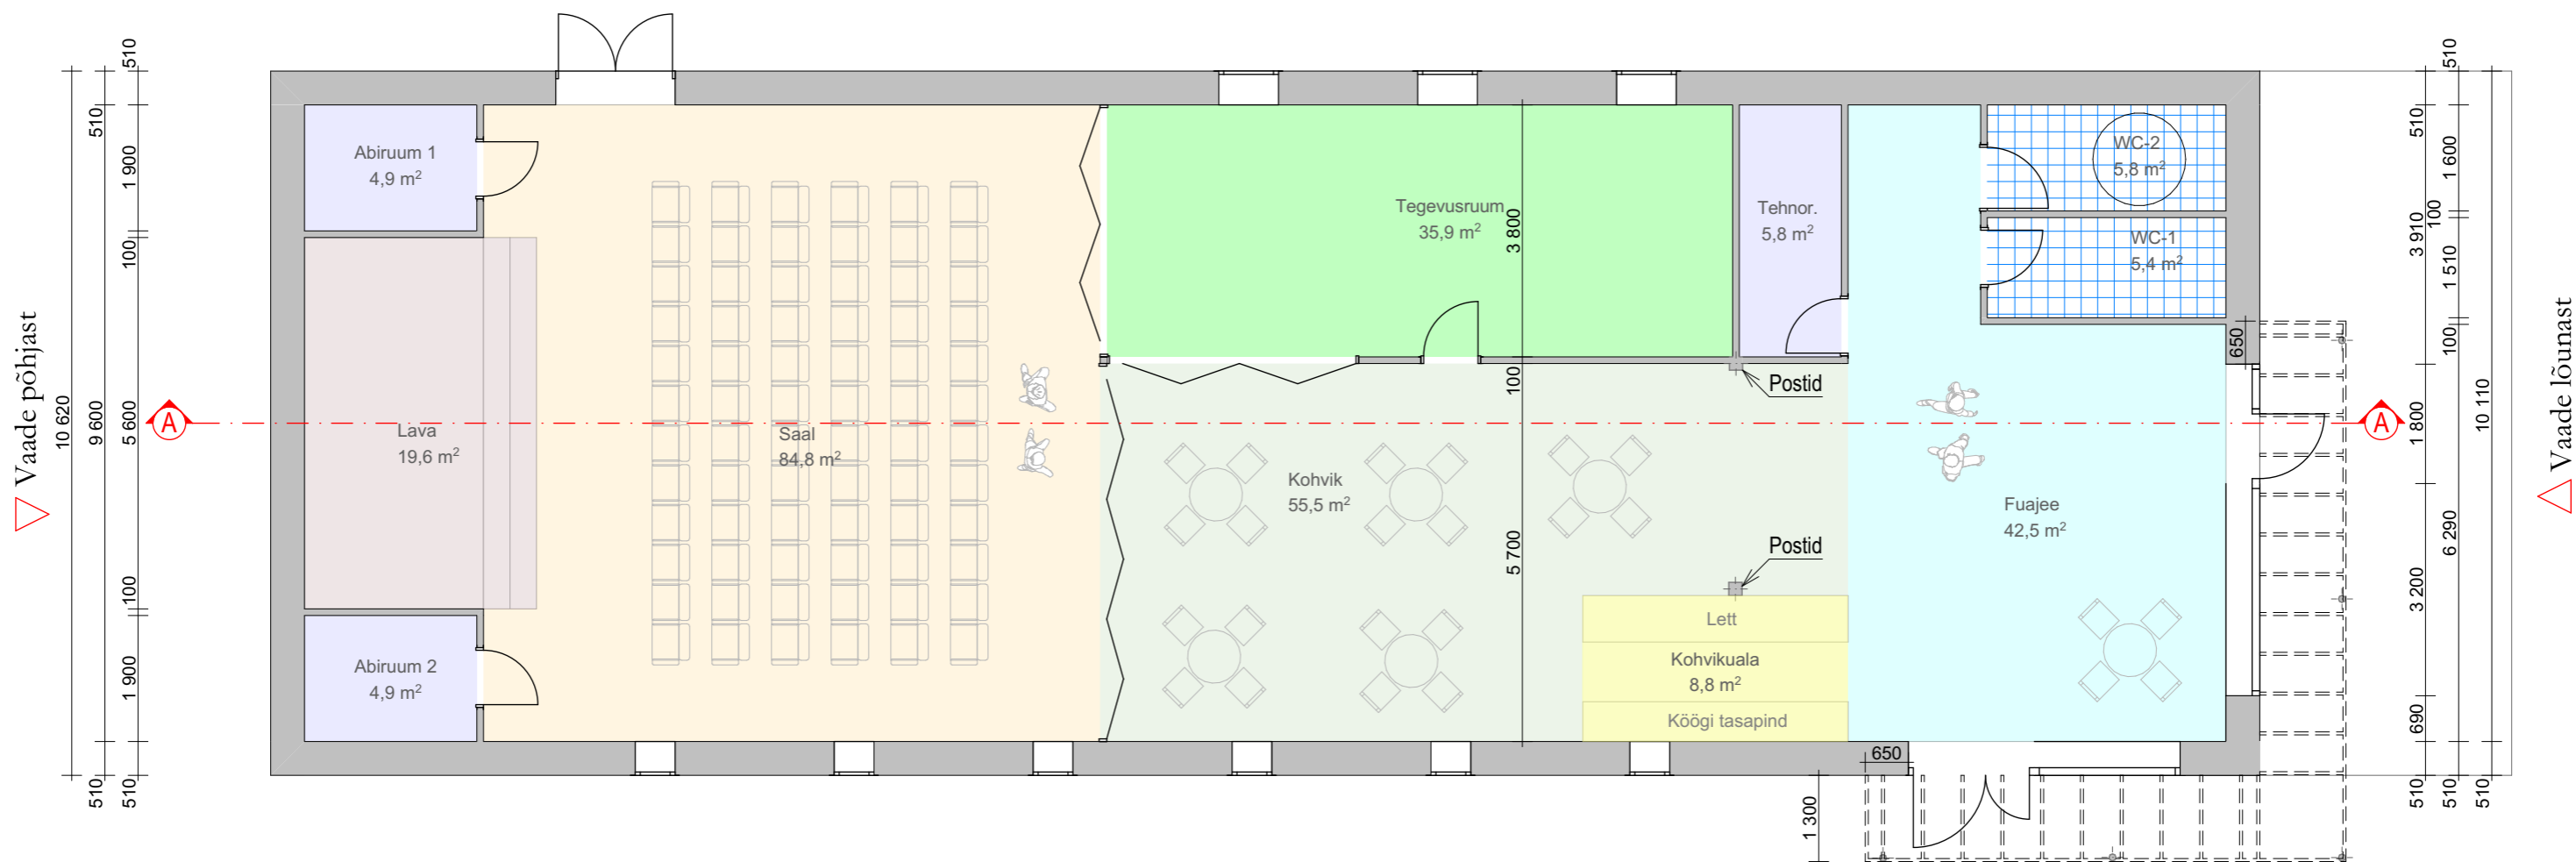

Vaade idast 

 Vaade lõunast

Vaade läänest 

**Ruumide Eksplikatsioon**

Esimene korrus

Abiruum 1	4,9
Abiruum 2	4,9
Fuajee	42,5
Kohvik	55,5
Kohvikuala	8,8
Lava	19,6
Saal	84,8
Tegevusruum	35,9
Tehnor.	5,8
WC-1	5,4
WC-2	5,8
<b>Kokku</b>	<b>273,9 m²</b>