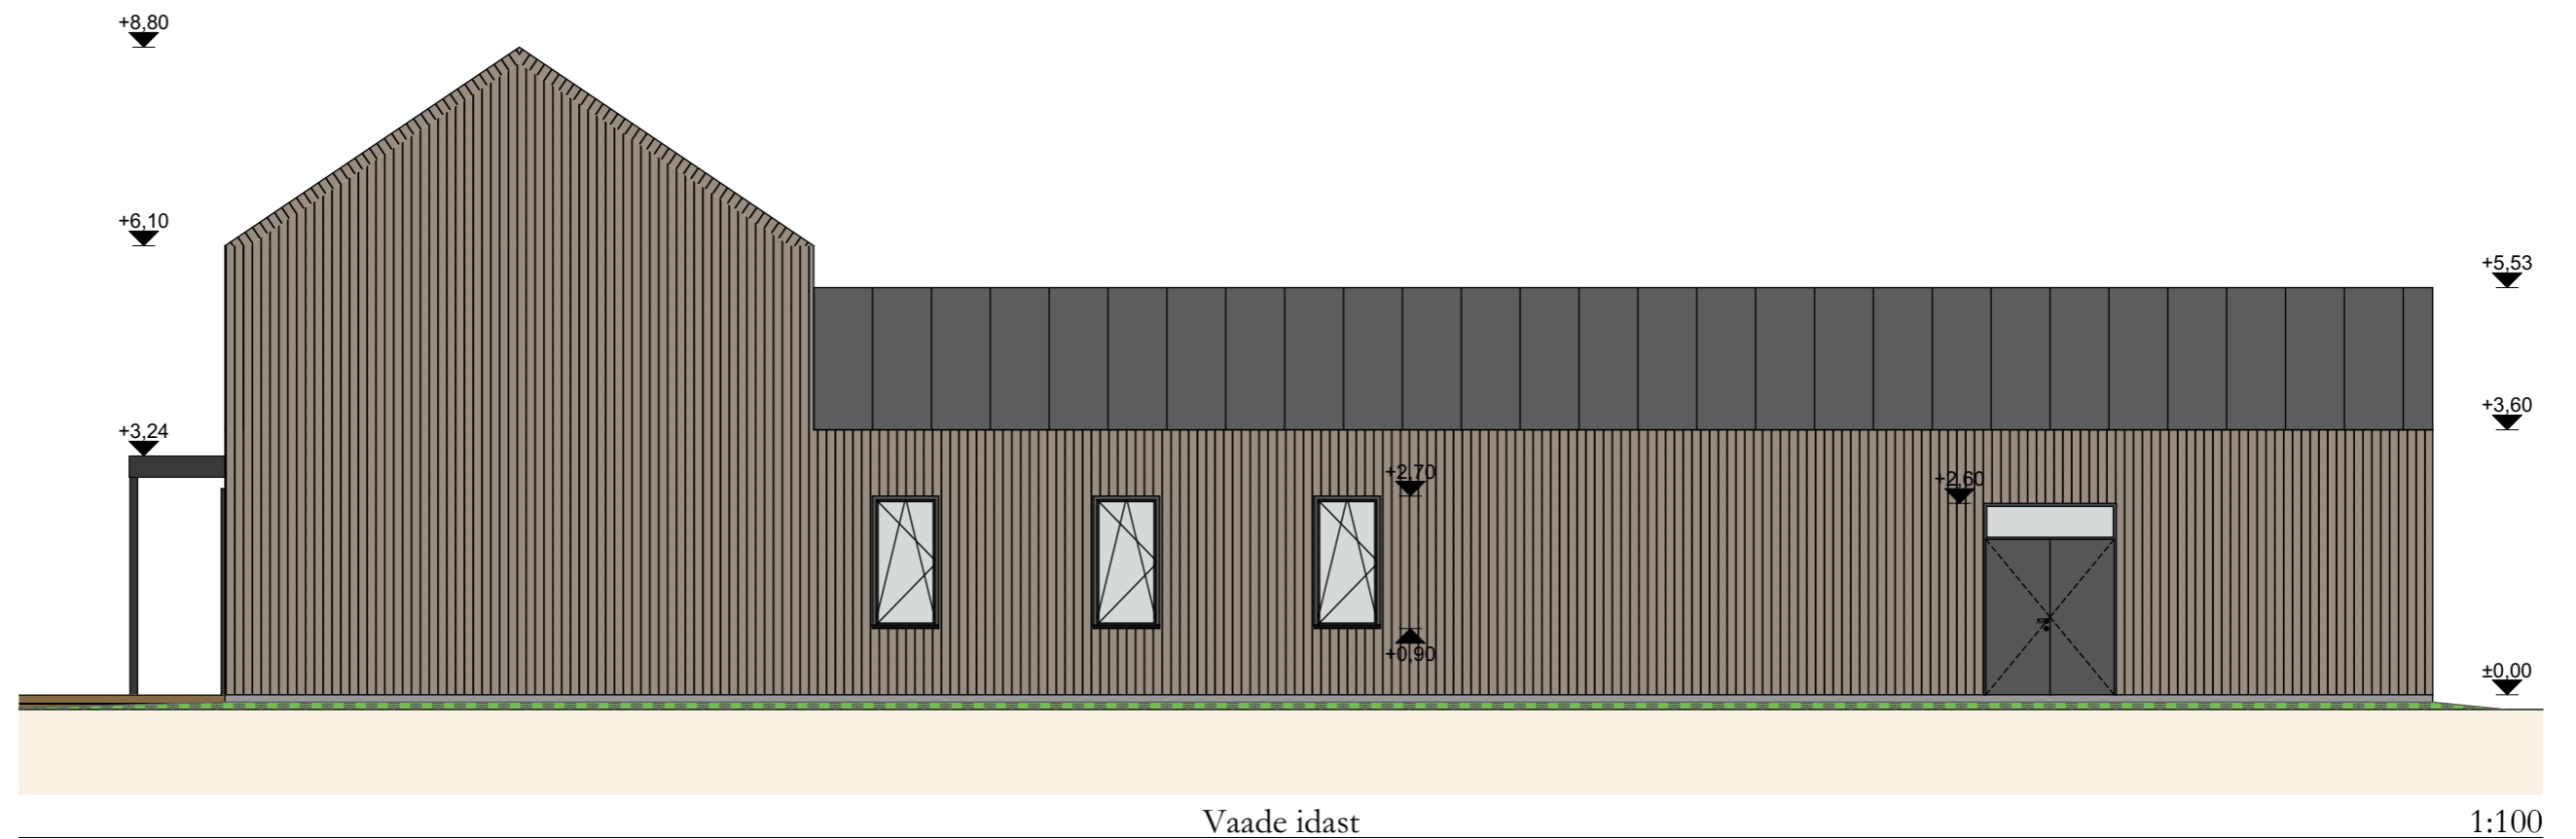

Joonis	VAATED-2	Mõõtkava	1:100
Objekt	KIRIKU EHTUSPROJEKT	Stadium	ES
Aadress	, Abja-Palioja, Mulgi vald, Viljandi mk.	Töö nr	260216
Tellijo(d)	kogudus	Kuupäev	08.04.2026
Arhitekt(id)		Joonise nr	AR-6-02