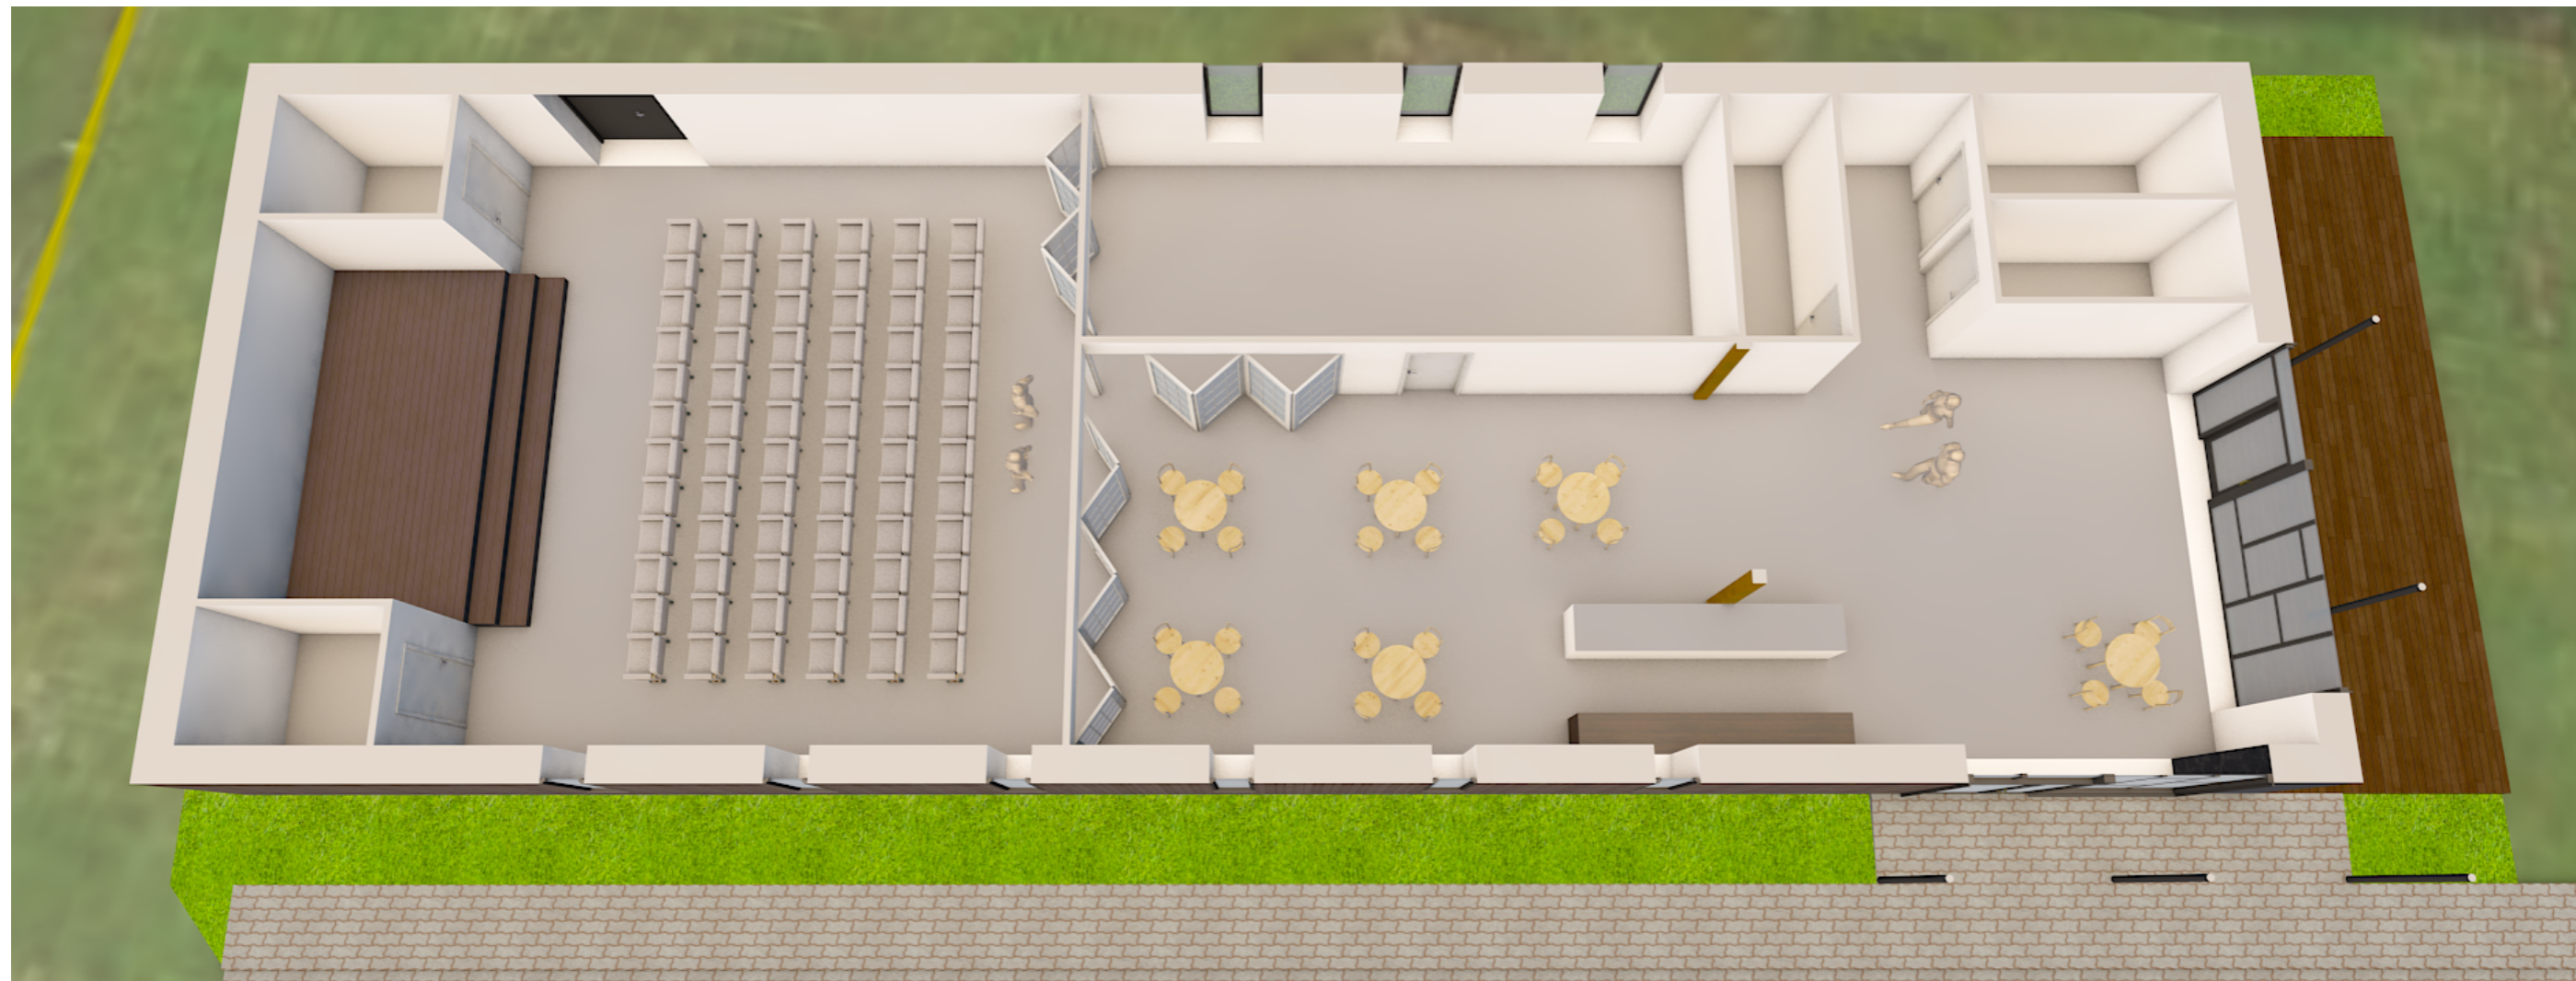

Joonis	3D Visuaal3	Möötkava	1:181,8
Objekt	KIRIKU EHITUSPROJEKT	Staadium	2, E300
Aadress	, Abja-Palioja, Mulgi vald, Viljandi mk.	Töö nr	260216
Tellij(a)	kogudus	Kuupäev	08.04.2026
Arhitekt(ide)		Joonise nr	AR-9-03