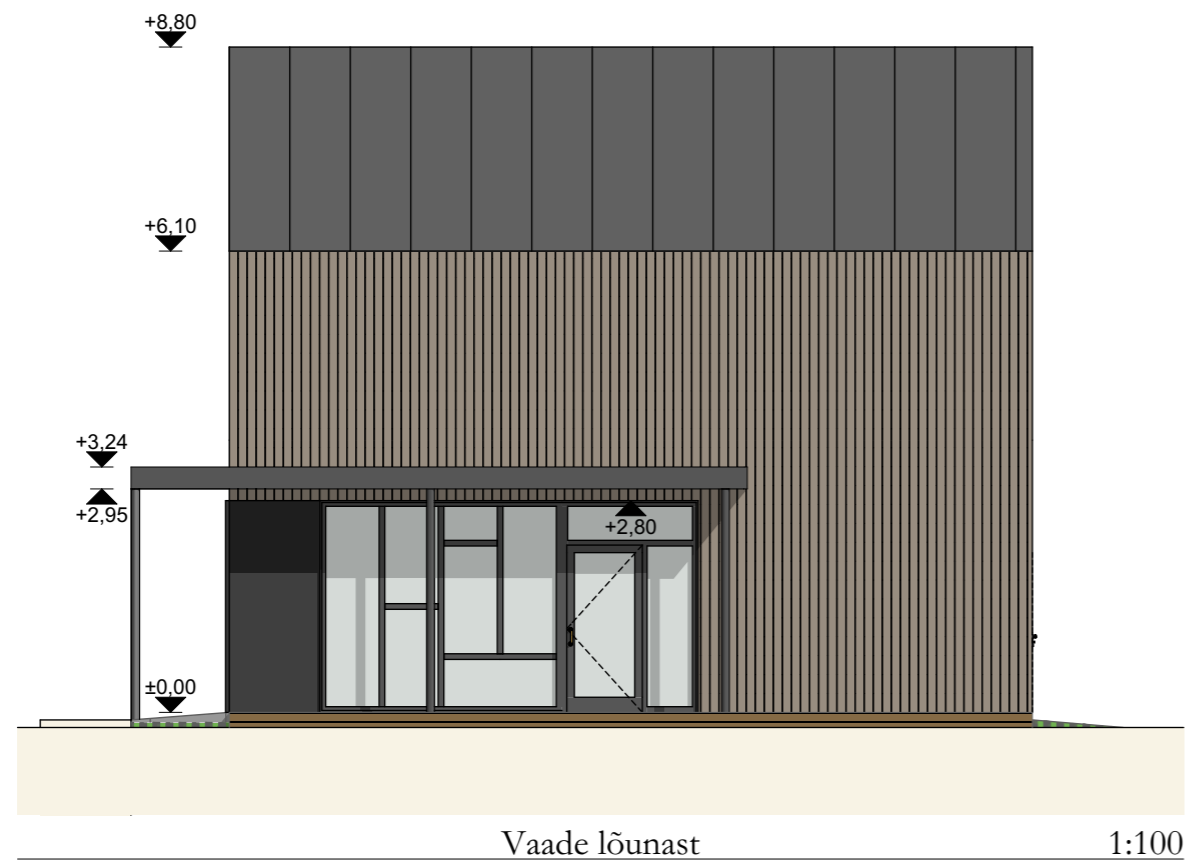

Joonis	VAATED-1	Möötkava	1:100
Objekt	KIRIKU EHITUSPROJEKT	Stadium	ES
Aadress	, Abja-Palioja, Mulgi vald, Viljandi mk.	Töö nr	260216
Tellij(d)	kogudus	Kuupäev	08.04.2026
Arhitekt(ide)		Joonise nr	AR-6-01