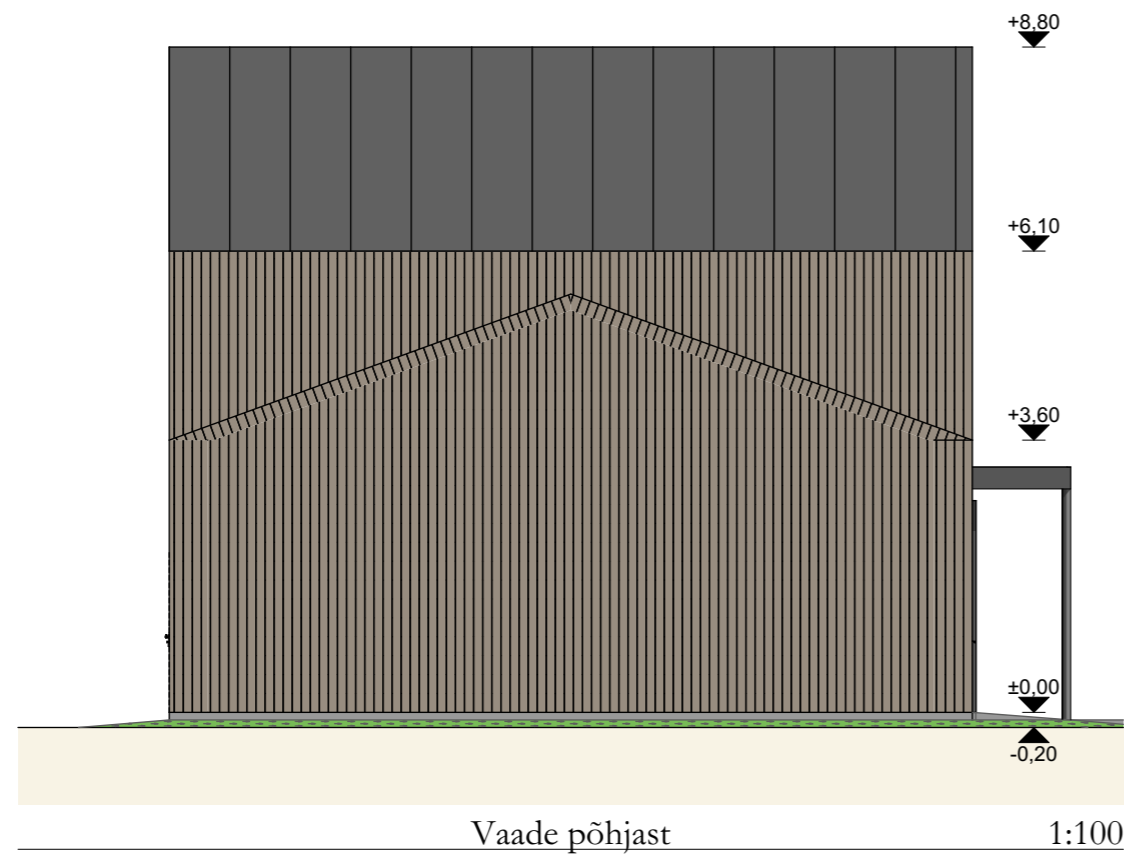

Joonis	VAATED-2	Mõõtkava	1:100
Objekt	KIRIKU EHTUSPROJEKT	Stadium	ES
Aadress	, Abja-Palioja, Mulgi vald, Viljandi mk.	Töö nr	260216
Tellijo(d)	kogudus	Kuupäev	08.04.2026
Arhitekt(id)		Joonise nr	AR-6-02