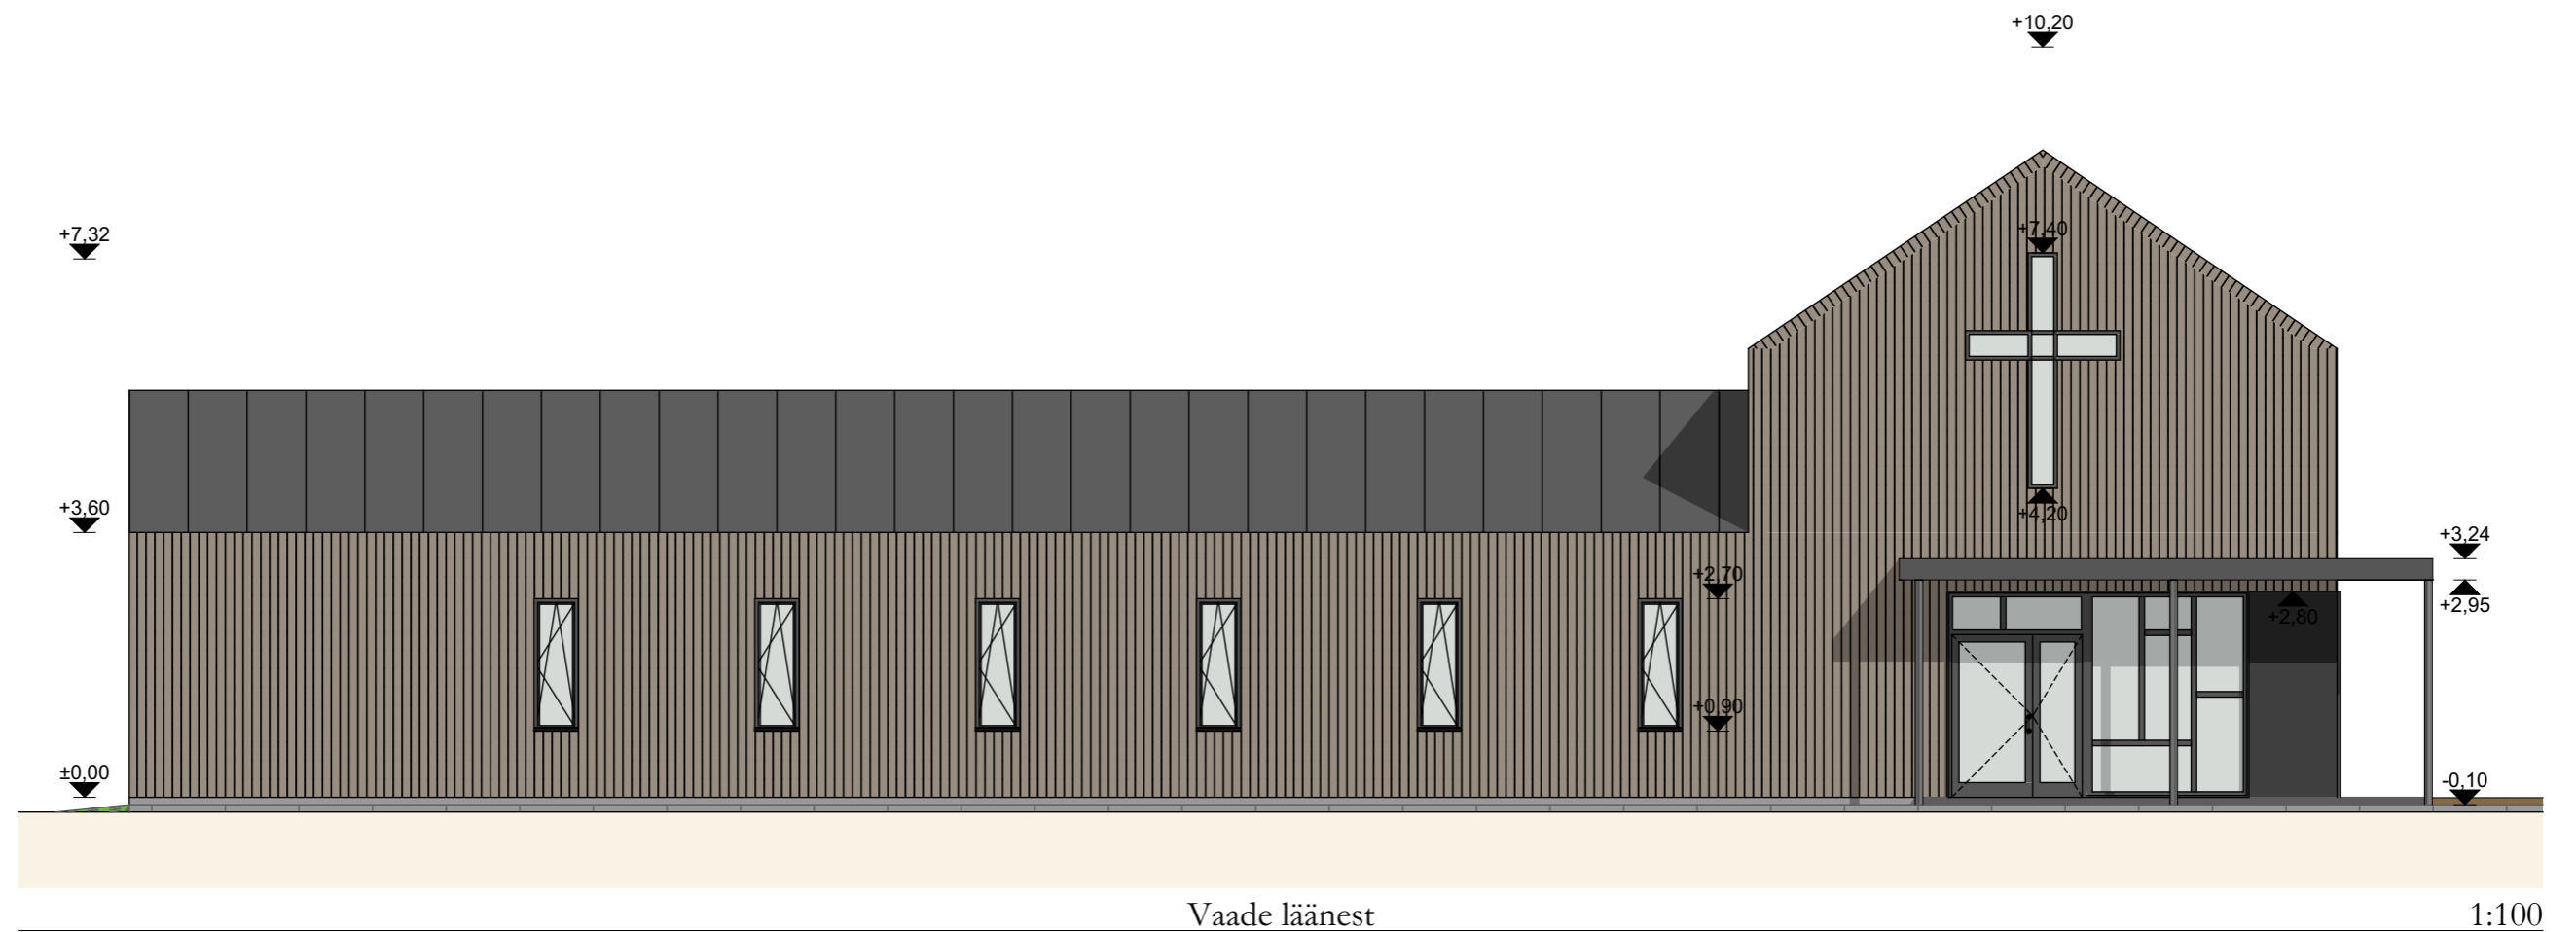

Joonis	VAATED-1	Möötkava	1:100
Objekt	KIRIKU EHITUSPROJEKT	Stadium	ES
Aadress	, Abja-Palioja, Mulgi vald, Viljandi mk.	Töö nr	260216
Tellij(d)	kogudus	Kuupäev	08.04.2026
Arhitekt(ide)		Joonise nr	AR-6-01