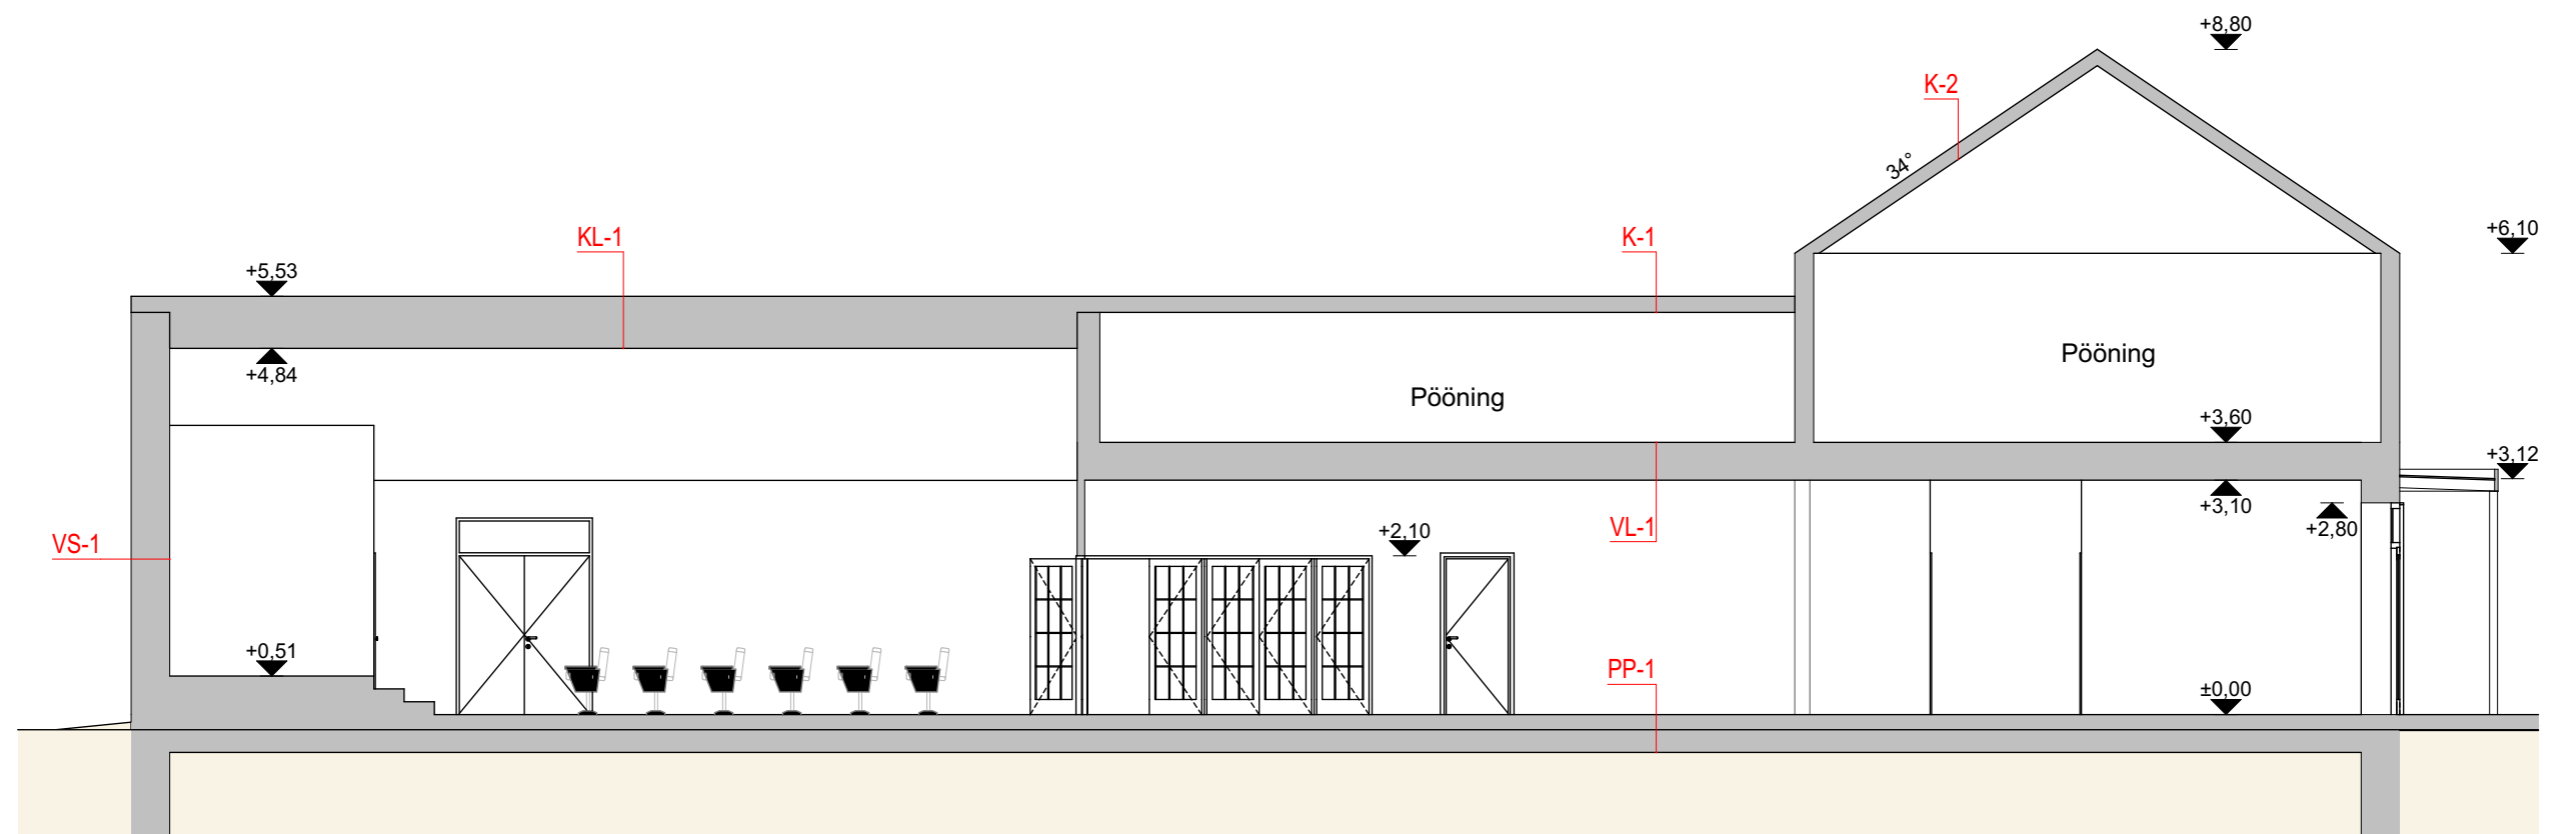

Joonis	LÕIGE A-A	Möötkava	1:100
Objekt	KIRIKU EHTUSPROJEKT	Stadium	ES
Aadress	, Abja-Palioja, Mulgi vald, Viljandi mk.	Töö nr	260216
Tellij(d)	kogudus	Kuupäev	08.04.2026
Arhitekt(id)		Joonise nr	AR-6-03