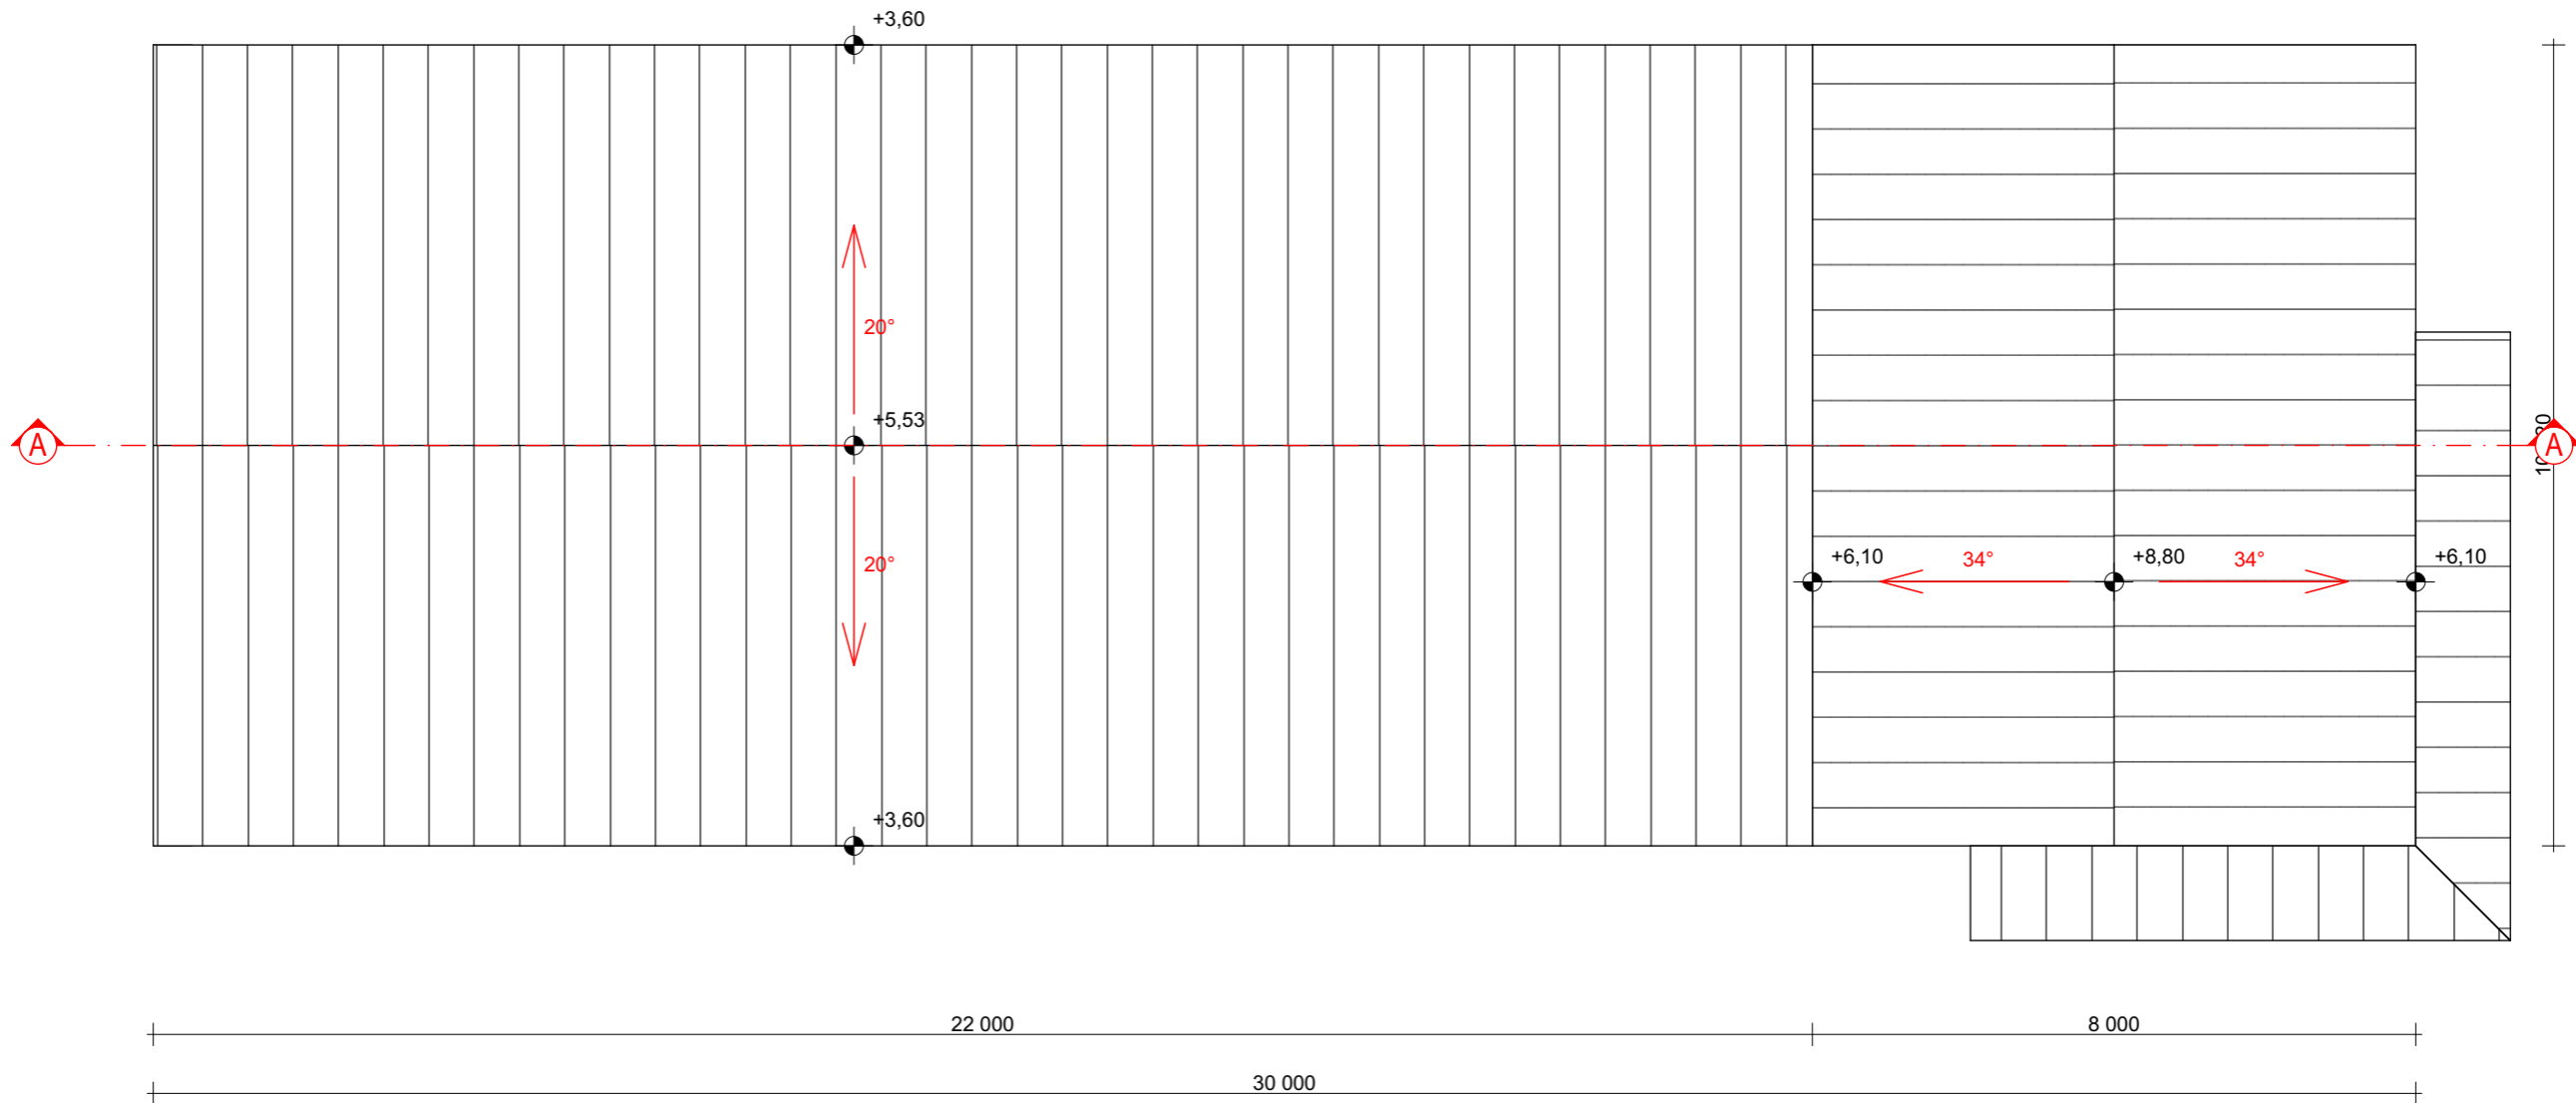

Vaade põhjast

Vaade lõunast

Vaade läänest

Joonis	KATUS	Möötkava	1:100
Objekt	KIRIKU EHITUSPROJEKT	Stadium	ES
Aadress	, Abja-Palioja, Mulgi vald, Viljandi mk.	Töö nr	260216
Tellijad	kogudus	Kuupäev	08.04.2026
Arhitekt(ide)		Joonise nr	AR-5-04