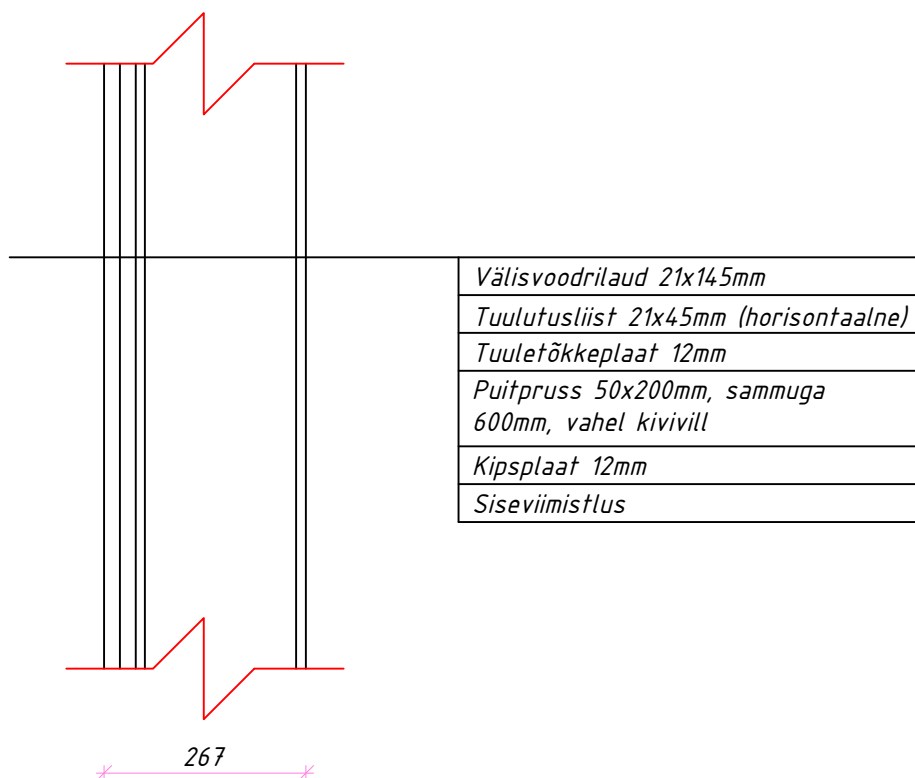

Seina sõlm

Märkused:

1. Kõik mõõdud on antud millimeetrites

| | | | | | |
|---|------------------------|---|--|---|------------------------|
|  | | OÜ Facio Koidu tn 27, 10136 Tallinn Reg. nr. 10305338 MTR: EEP005189 Töö nr: 282026 | | OBJEKT: ÜKSIKELAMU LAIENDAMINE | |
| | | | | ADDRESS: J. KÖLERI TN 36, SUURE-JAANI LINN, VILJANDI MAAKOND | |
| | | | | TELLIJA: KOIDU HOLDING OÜ | |
| JOONESTAS: R.LUIK | KUUPÄEV: 15.05.2026 | JOONISE NIMI: SEINA SÕLM | | STAADIUM: EP | MÖÖTKAVA: 1:10 |
| VASTUTAV SPETSIALIST: R.PEPE | | | | REV: | JOONISE NR: AR-7-01 |