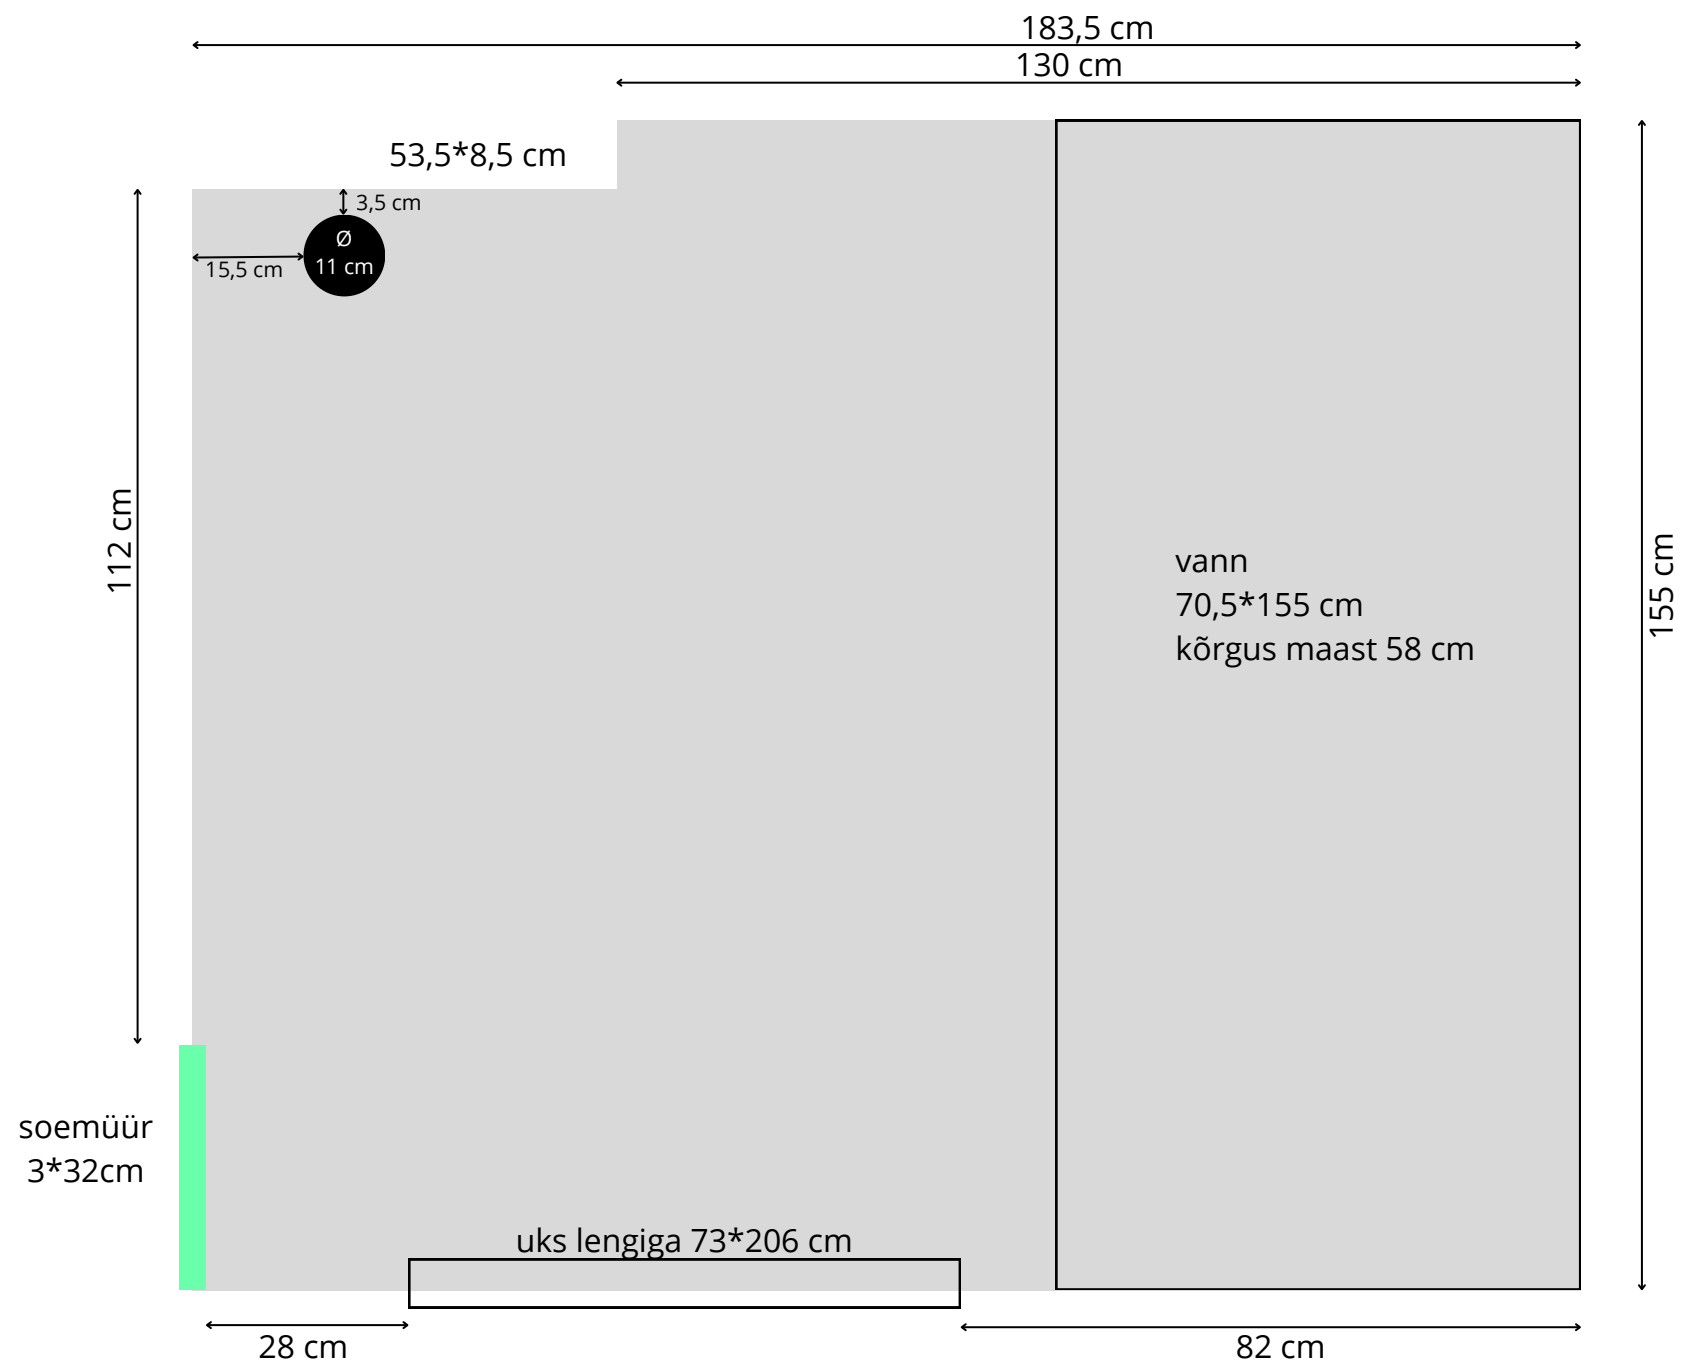

Vannituba
183,5*155 cm
ruumi kõrgus 274 cm

Vannituba
183,5*155 cm
ruumi kõrgus 274 cm