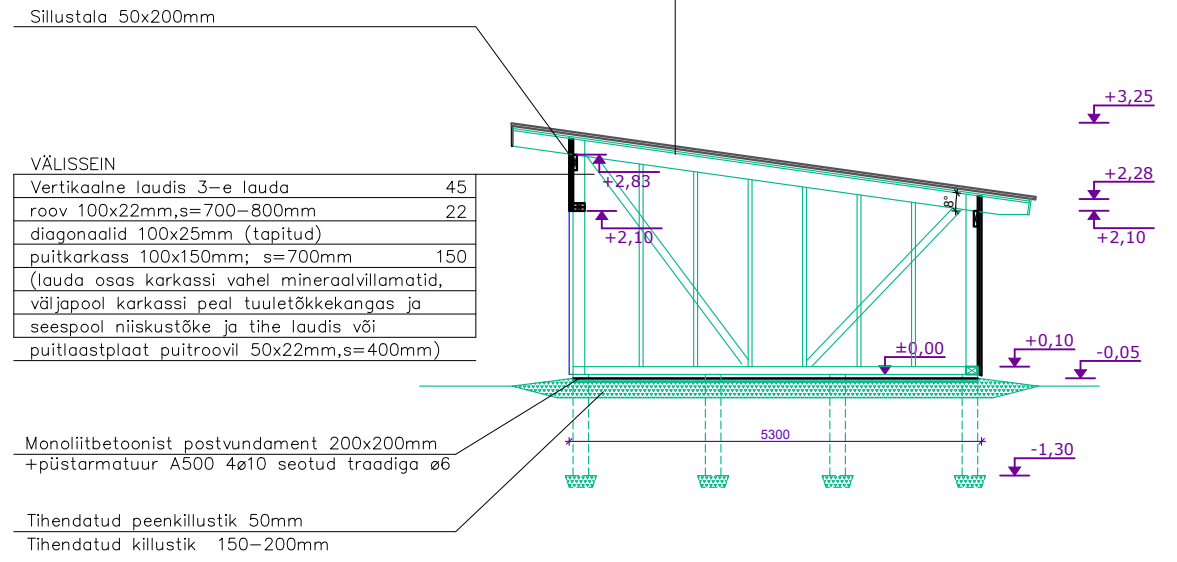

KATUS

Katusekate-terasprofiilplekk, laineline	
roov 100x32mm, s=350mm	32
distantsliist 50x22mm	22
katuse aluskate	
puitferm, s=1250mm	150

RUUMIDE EKSPLIKATSIION

1. KUUR	23,3 m ²
2. GARAAŽ	22,8 m ²
3. LAUT	9,5 m ²
	55,6 m²

HOONE EHITUSALUNE PIND	64,4 m ²
HOONE SULETUD NETOPIND	55,6 m ²
HOONE MAHT	180,0 m ³