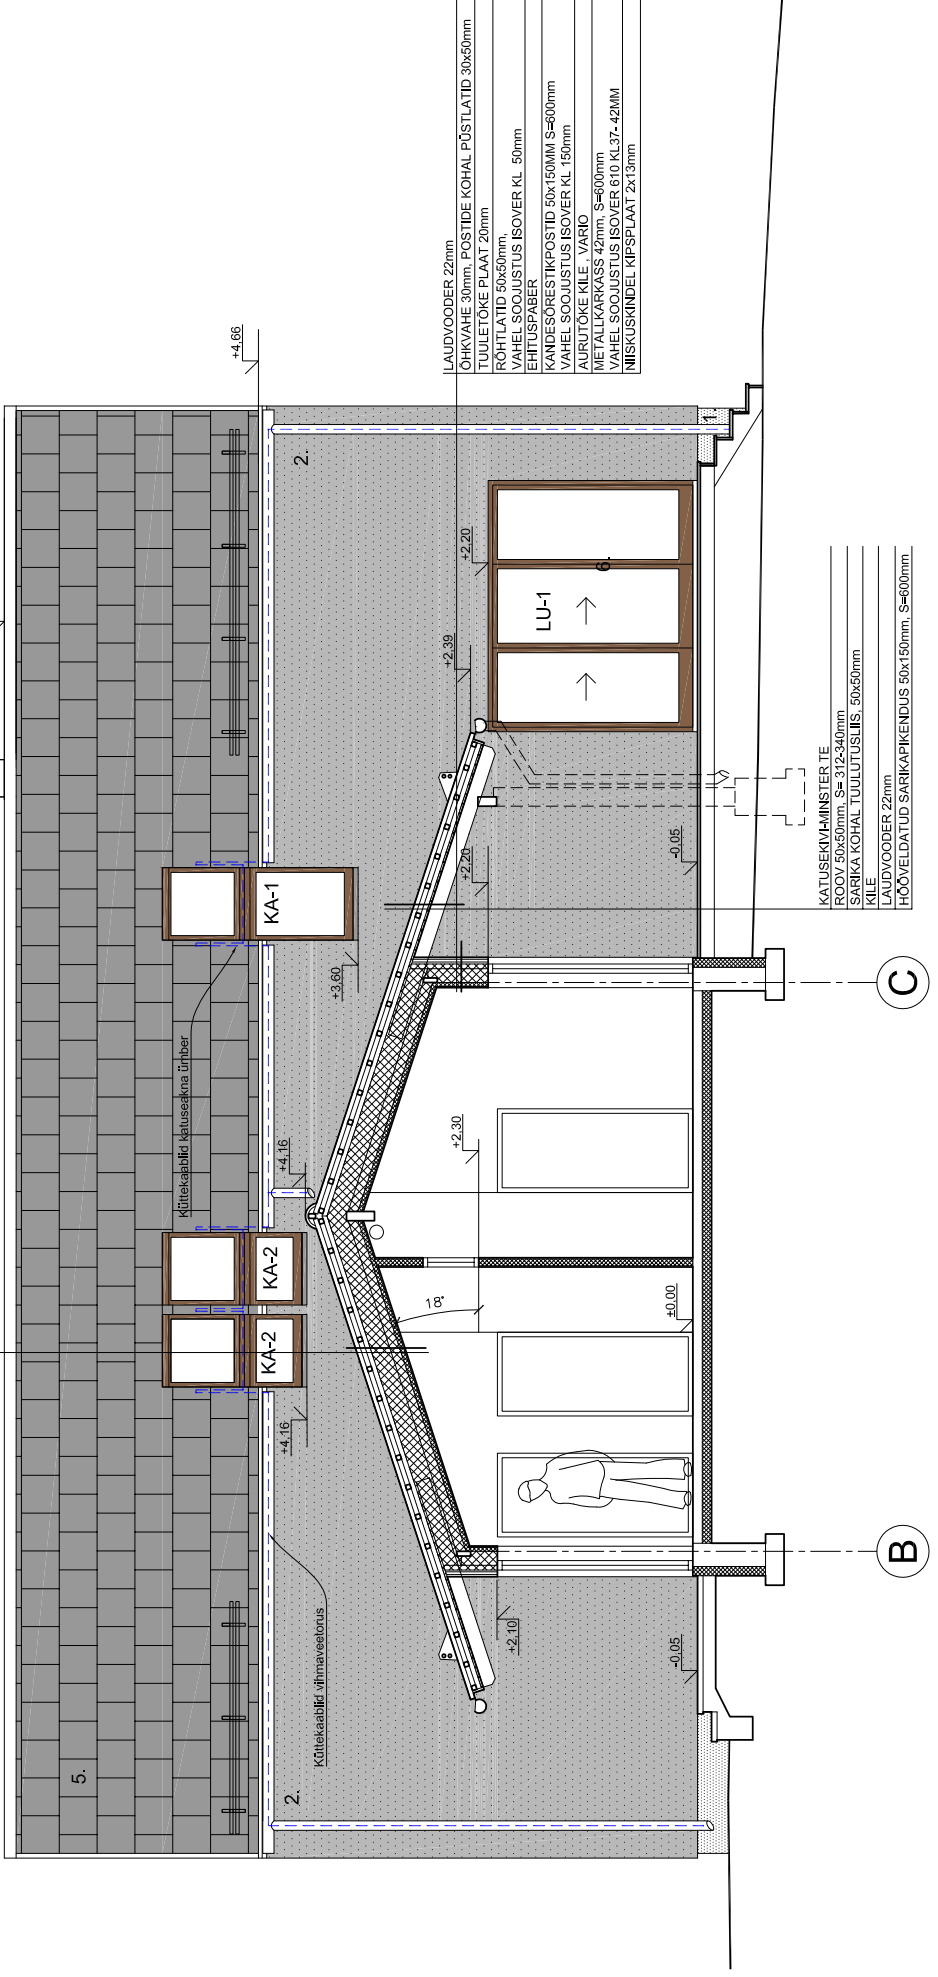

KATUSEKIVIMINISTER TE  
 ROOV 50x50 mm, S=312-340mm  
 SARIKA KOHAL TUULUTUSLIIS, 50x50mm  
 HINGAV ALUSKATE DIVOROLL S  
 SARIKAD 50x200mm, S=600mm  
 VAHEL SOOJUSTUS ISOVER KL37- 200mm  
 EHTUSPABER  
 PUJTPRUSSID 50x100mm  
 VAHEL ISOVER KL-37 100mm  
 AURUTÖKE KILE, VARIO  
 METALLKARKASS, 42 mm, S=600mm  
 VAHEL ISOVER 610 KL37-42mm  
 KIPSPLAAT 13mm

LAUDVOODER 22mm  
 ÖHKVAHE 30mm, POSTIDE KOHAL PÜSTLATID 30x50mm  
 TUULETÖKE PLAAT 20mm  
 ROHTLATID 50x50mm  
 VAHEL SOOJUSTUS ISOVER KL 50mm  
 EHTUSPABER  
 KANDESORESTIKPOSTID 50x150MM S=600mm  
 VAHEL SOOJUSTUS ISOVER KL 150mm  
 AURUTÖKE KILE, VARIO, S=600mm  
 METALLKARKASS 42mm, S=600mm  
 VAHEL SOOJUSTUS ISOVER G10 KL37- 42MM  
 NISKUSKINDEL KIPSPLAAT 2x13mm

KATUSEKIVIMINISTER TE  
 ROOV 50x50mm, S= 312-340mm  
 SARIKA KOHAL TUULUTUSLIIS, 50x50mm  
 KILE  
 LAUDVOODER 22mm  
 HÕÖVELDATUD SARIKAPIKENDUS 50x150mm, S=600mm

12.

C

B