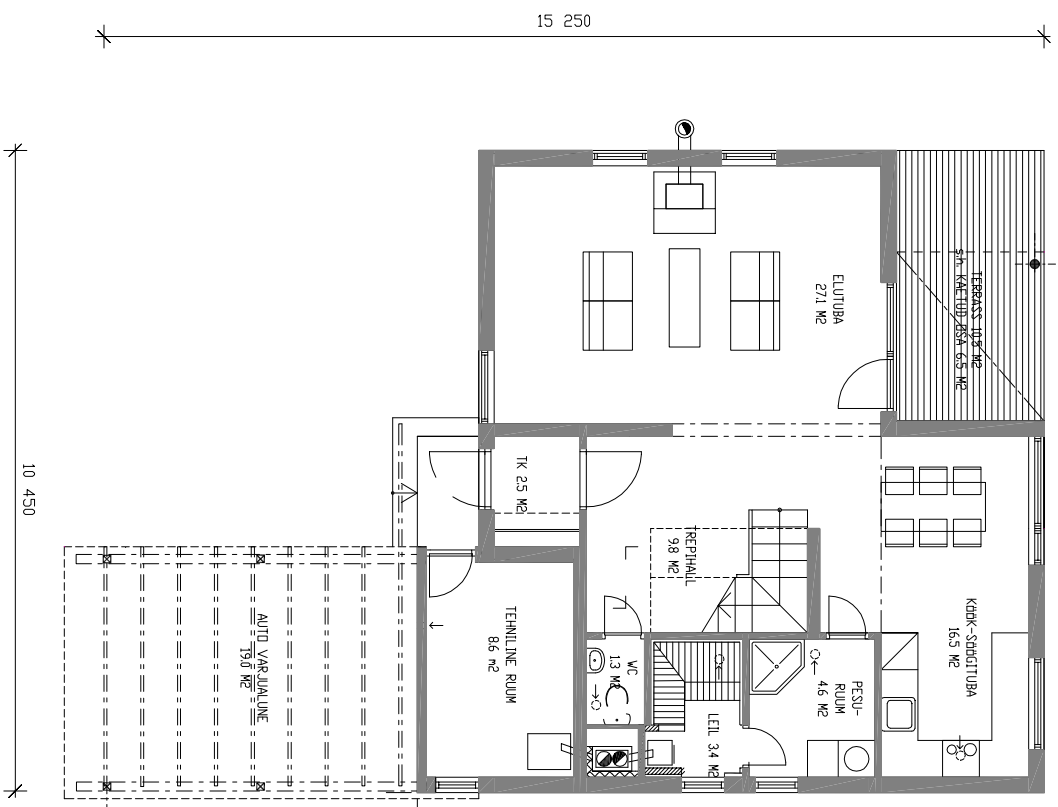

KMT 137 (1 korrus)

1.	Tuulekoda	2,5 m ²
2.	Köök-Söögituba	16,5 m
3.	Elutuba	27,1 m ²
4.	Trepihall	9,8 m ²
5.	Pesuruum	4,6 m ²
6.	Leil	3,4 m ²
7.	Wc	1,3 m ²
8.	Tehniline ruum	8,6 m ²
9.	Auto varjualune	19,0 m ²
10.	Terrass	10,5 m ²
Kokku:		1103,3 m ²

1 - KORRUSE PLAAAN