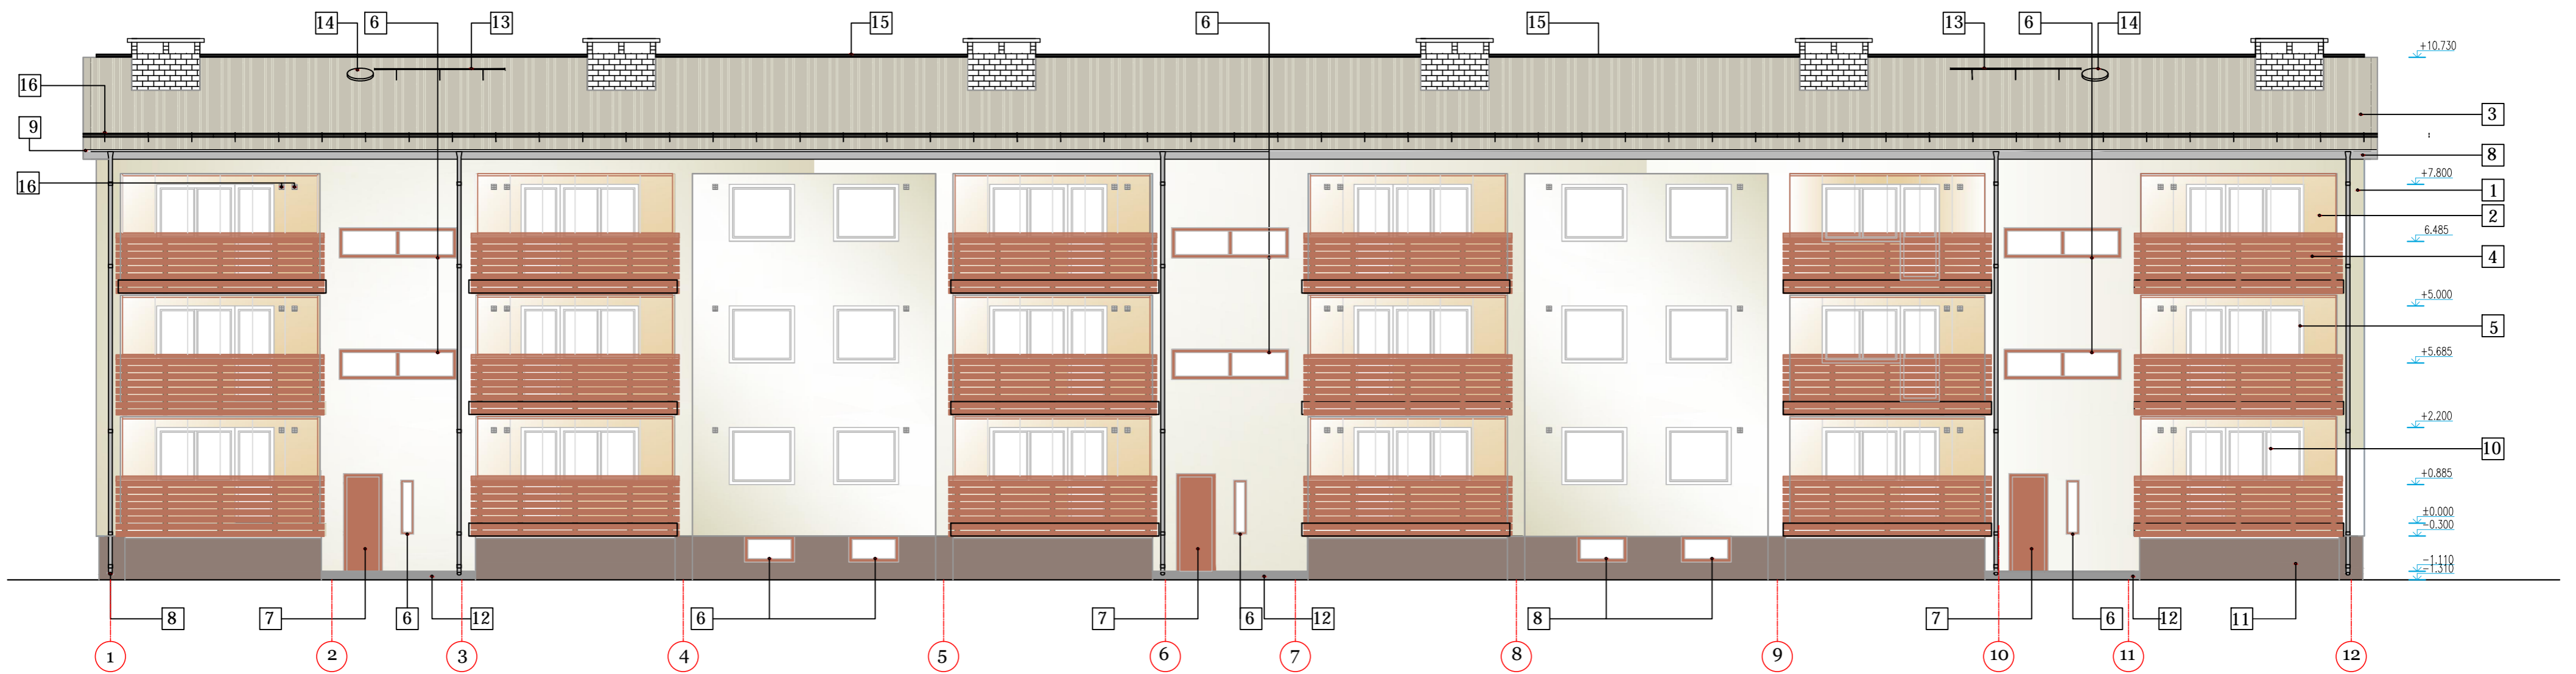

VAADE 2 PÕHAJST

- |    |                      |                           |    |                        |
|----|----------------------|---------------------------|----|------------------------|
| 1  | Viimistluse õhekrohv | - toon 4944               | 13 | Käigusild tsinkhall    |
| 2  | Viimistluse õhekrohv | - toon 4950               | 14 | katuseruuk tsinkhall   |
| 3  | Katuse plekid        | - tsinkplekk hall         | 15 | Katuserööbas tsinkhall |
| 4  | Rõdu piirded         | - toon 4973               | 16 | Lumetõke tsinkhall     |
| 5  | Korterite aknaraamid | - toon PVC valged         |    |                        |
| 6  | Trepikoja aknad      | - toon PVC tumepruun      |    |                        |
| 7  | Välisüksed           | - toon RR31               |    |                        |
| 8  | Vihmaveesüsteem      | - toon hall RR-22         |    |                        |
| 9  | Tuulekastid          | - toon                    |    |                        |
| 10 | Raamita rõduklaasid  | - läbipaistev             |    |                        |
| 11 | Sokliplaat           | - toon 4973               |    |                        |
| 12 | Pesubeton plaat      | - punane halli tsemendiga |    |                        |