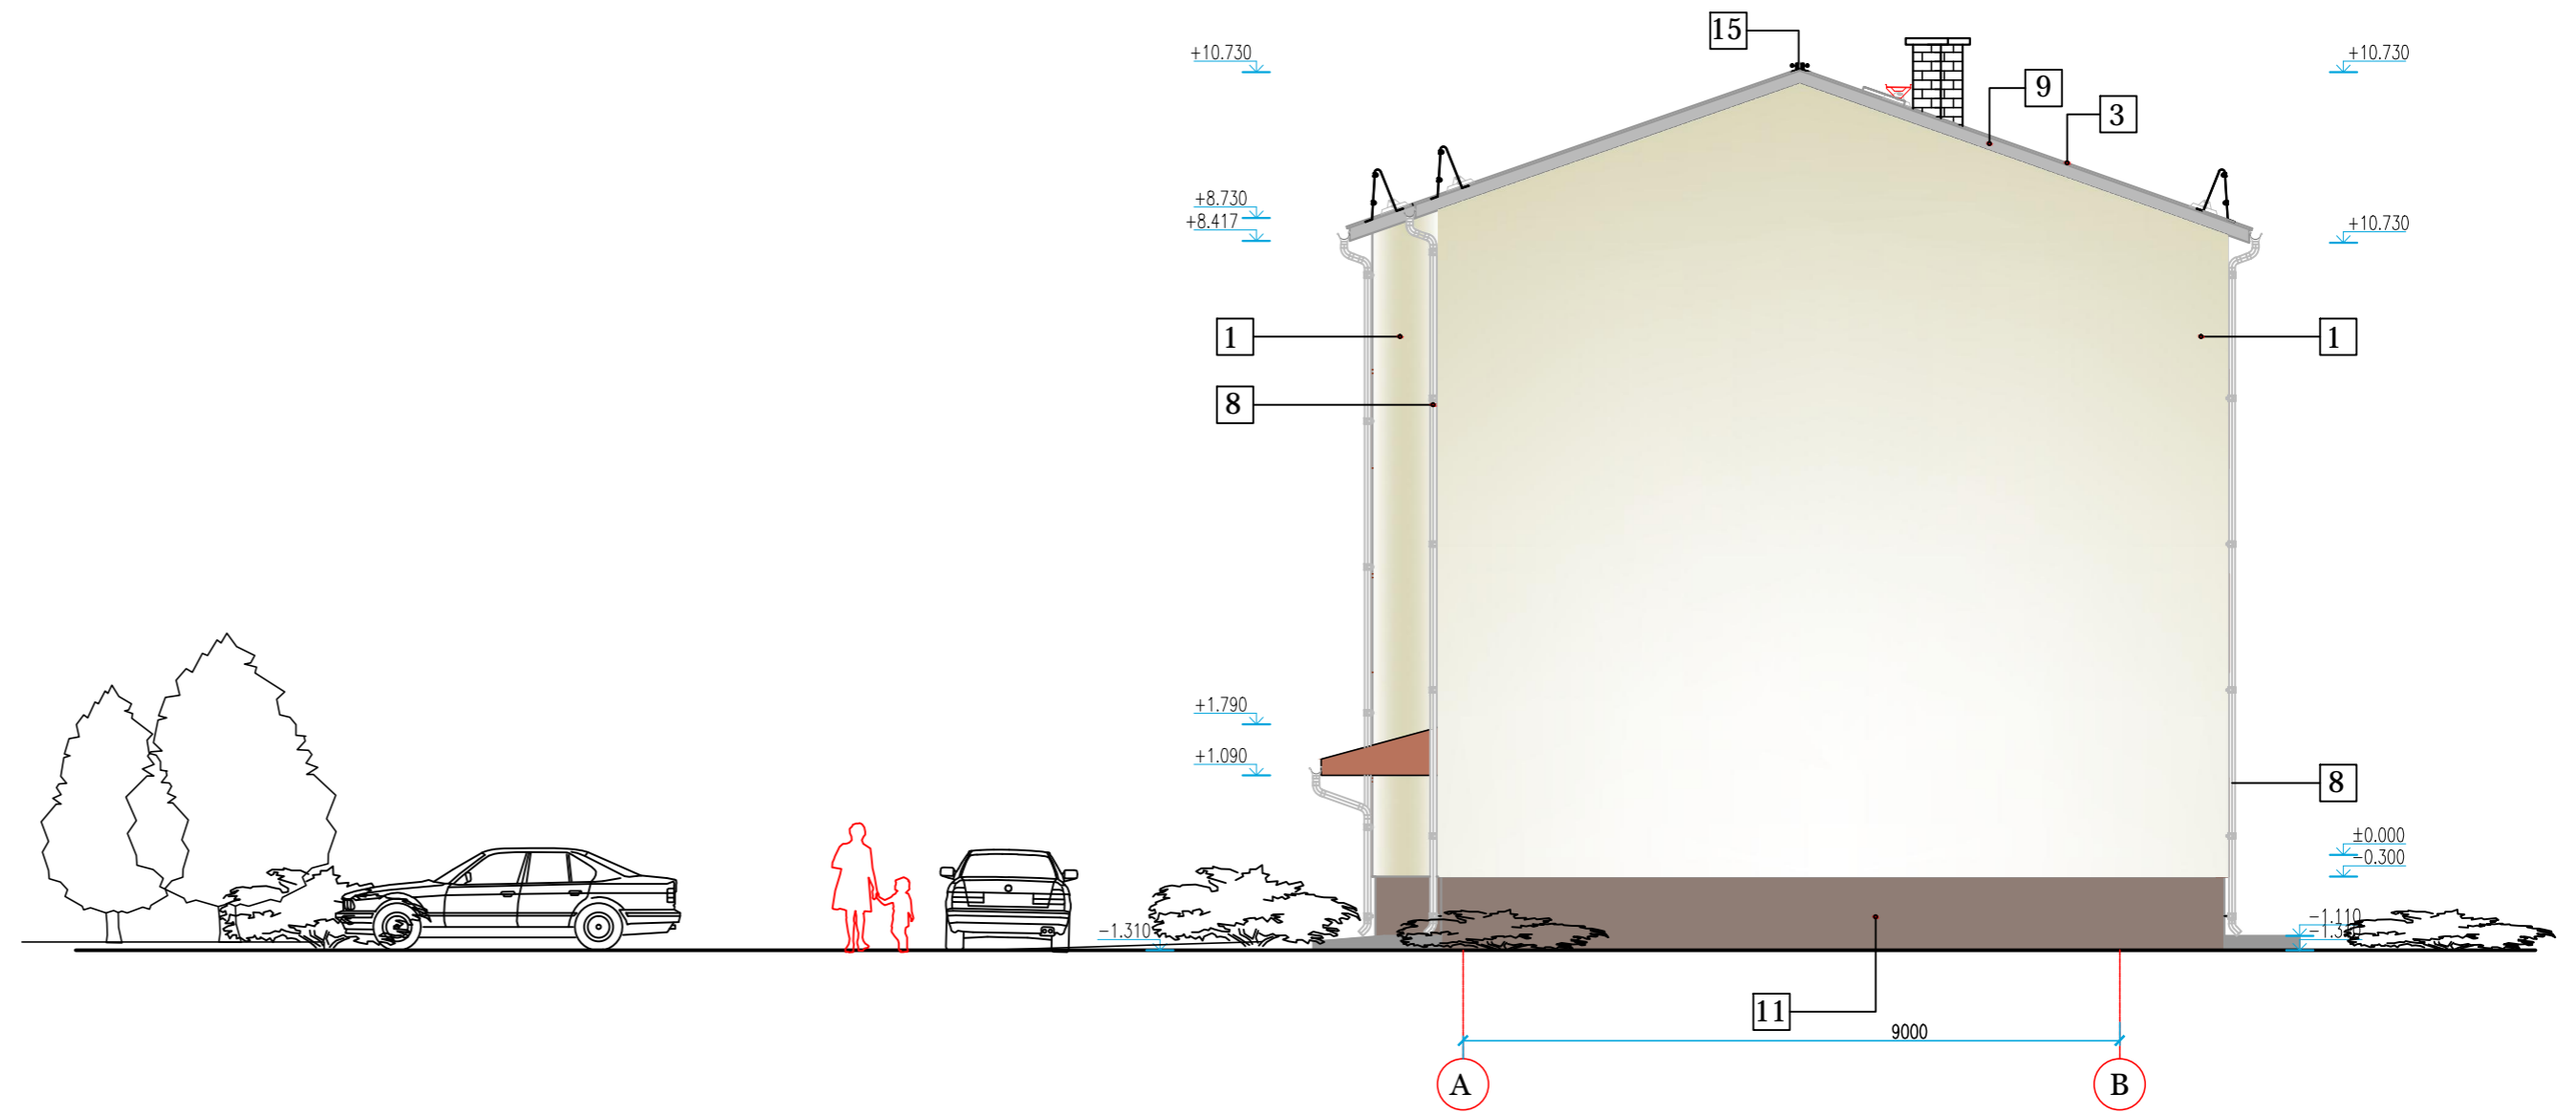

VAADE 3 IDAST

VAADE 4 LÄÄNEST

- | | | |
|----|------------------------|---------------------------|
| 1 | Viimistluse õhekrohv | - toon 4944 |
| 2 | Viimistluse õhekrohv | - toon 4950 |
| 3 | Katuse plekid | - tsinkplekk hall |
| 4 | Rõdu piirded | - toon 4973 |
| 5 | Korterite aknaraamid | - toon PVC valged |
| 6 | Trepikoja aknad | - toon PVC tumepruun |
| 7 | Välisuksed | - toon RR31 |
| 8 | Vihmaveesüsteem | - toon hall RR-22 |
| 9 | Tuulekastid | - toon 561 X |
| 10 | Raamita rõduklaasid | - läbipaistev |
| 11 | Sokliplaat | - toon 4973 |
| 12 | Pesubetoon plaat | - punane halli tsemendiga |
| 13 | Käigusild tsinkhall | |
| 14 | katuseluu tsinkhall | |
| 15 | Katuserööbas tsinkhall | |
| 16 | Lumetõke tsinkhall | |