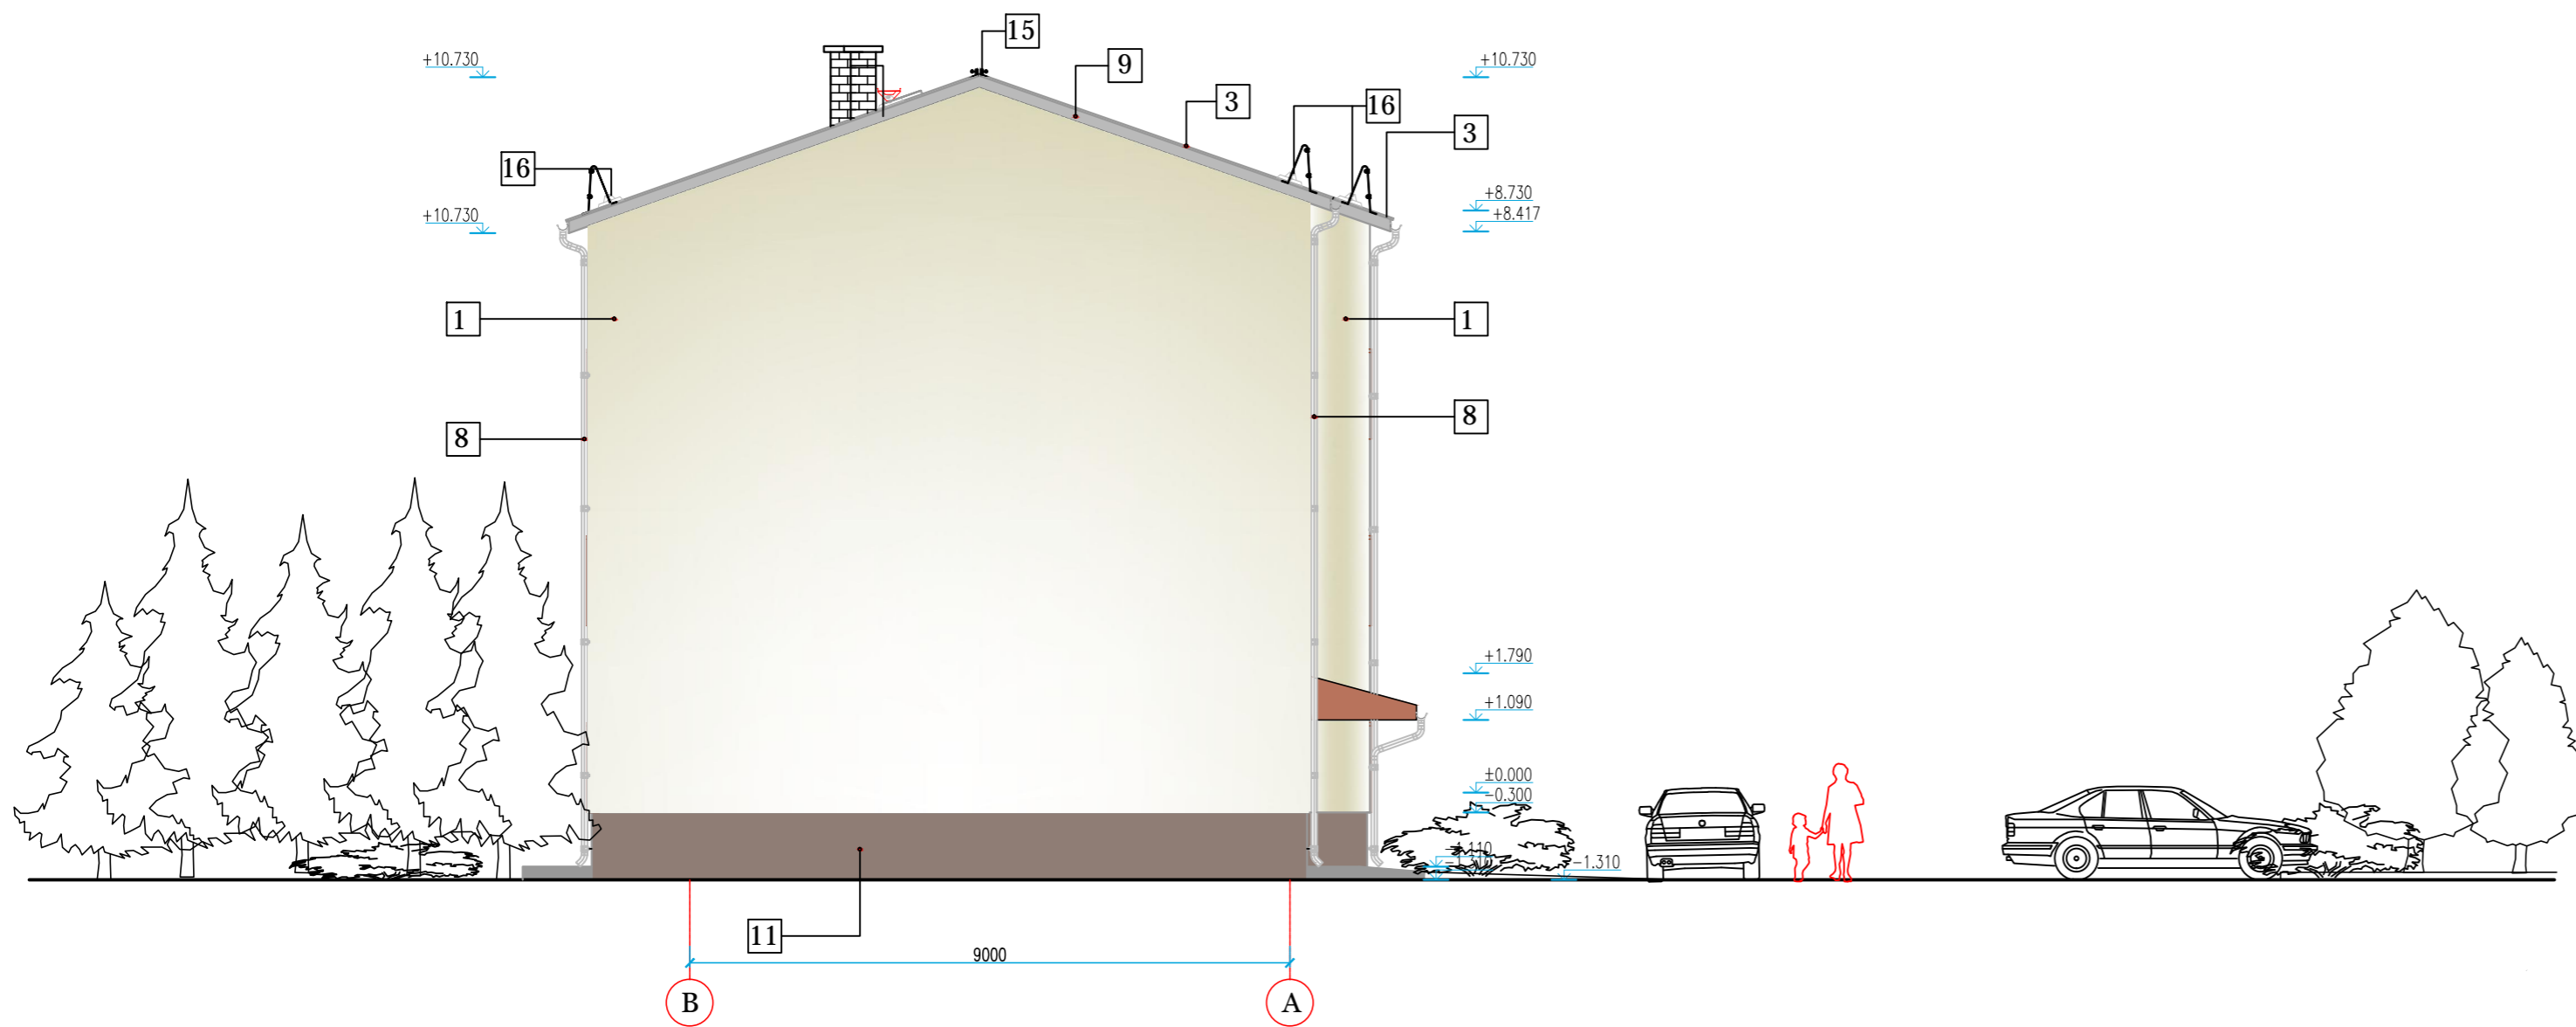

VAADE 3 IDAST

VAADE 4 LÄÄNEST

- | | | |
|----|------------------------|---------------------------|
| 1 | Viimistluse õhekrohv | - toon 4944 |
| 2 | Viimistluse õhekrohv | - toon 4950 |
| 3 | Katuse plekid | - tsinkplekk hall |
| 4 | Rõdu piirded | - toon 4973 |
| 5 | Korterite aknaraamid | - toon PVC valged |
| 6 | Trepikoja aknad | - toon PVC tumepruun |
| 7 | Välisuksed | - toon RR31 |
| 8 | Vihmaveesüsteem | - toon hall RR-22 |
| 9 | Tuulekastid | - toon 561 X |
| 10 | Raamita rõduklaasid | - läbipaistev |
| 11 | Sokliplaat | - toon 4973 |
| 12 | Pesubetoon plaat | - punane halli tsemendiga |
| 13 | Käigusild tsinkhall | |
| 14 | katuseluu tsinkhall | |
| 15 | Katuserööbas tsinkhall | |
| 16 | Lumetõke tsinkhall | |