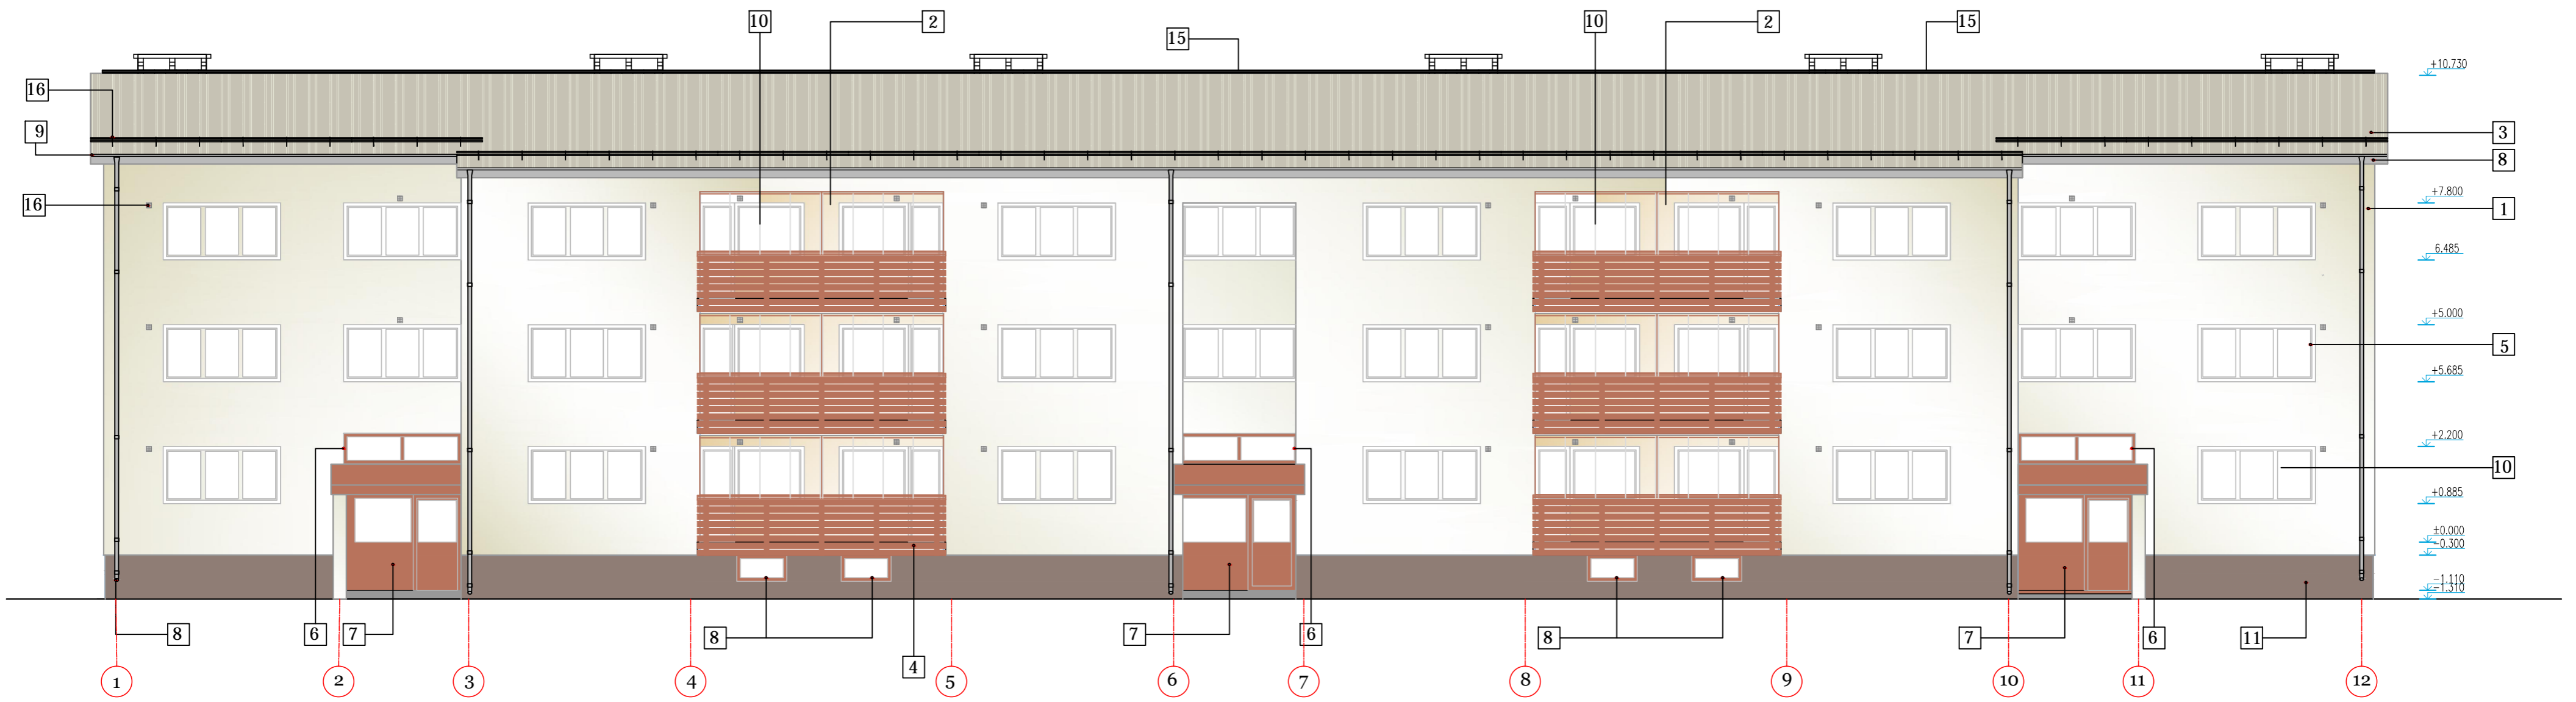

VAADE 1 LÕUNAST

- |    |                      |                           |    |                        |
|----|----------------------|---------------------------|----|------------------------|
| 1  | Viimistluse õhekrohv | - toon 4944               | 13 | Käigusild tsinkhall    |
| 2  | Viimistluse õhekrohv | - toon 4950               | 14 | katuseluuk tsinkhall   |
| 3  | Katuse plekid        | - tsinkplekk hall         | 15 | Katuserööbas tsinkhall |
| 4  | Rõdu piirded         | - toon 4973               | 16 | Lumetõke tsinkhall     |
| 5  | Korterite aknaraamid | - toon PVC valged         |    |                        |
| 6  | Trepikoja aknad      | - toon PVC tumepruun      |    |                        |
| 7  | Välisüksed           | - toon RR31               |    |                        |
| 8  | Vihmaveesüsteem      | - toon hall RR-22         |    |                        |
| 9  | Tuulekastid          | - toon                    |    |                        |
| 10 | Raamita rõduklaasid  | - läbipaistev             |    |                        |
| 11 | Sokliplaat           | - toon 4973               |    |                        |
| 12 | Pesubetoon plaat     | - punane halli tsemendiga |    |                        |