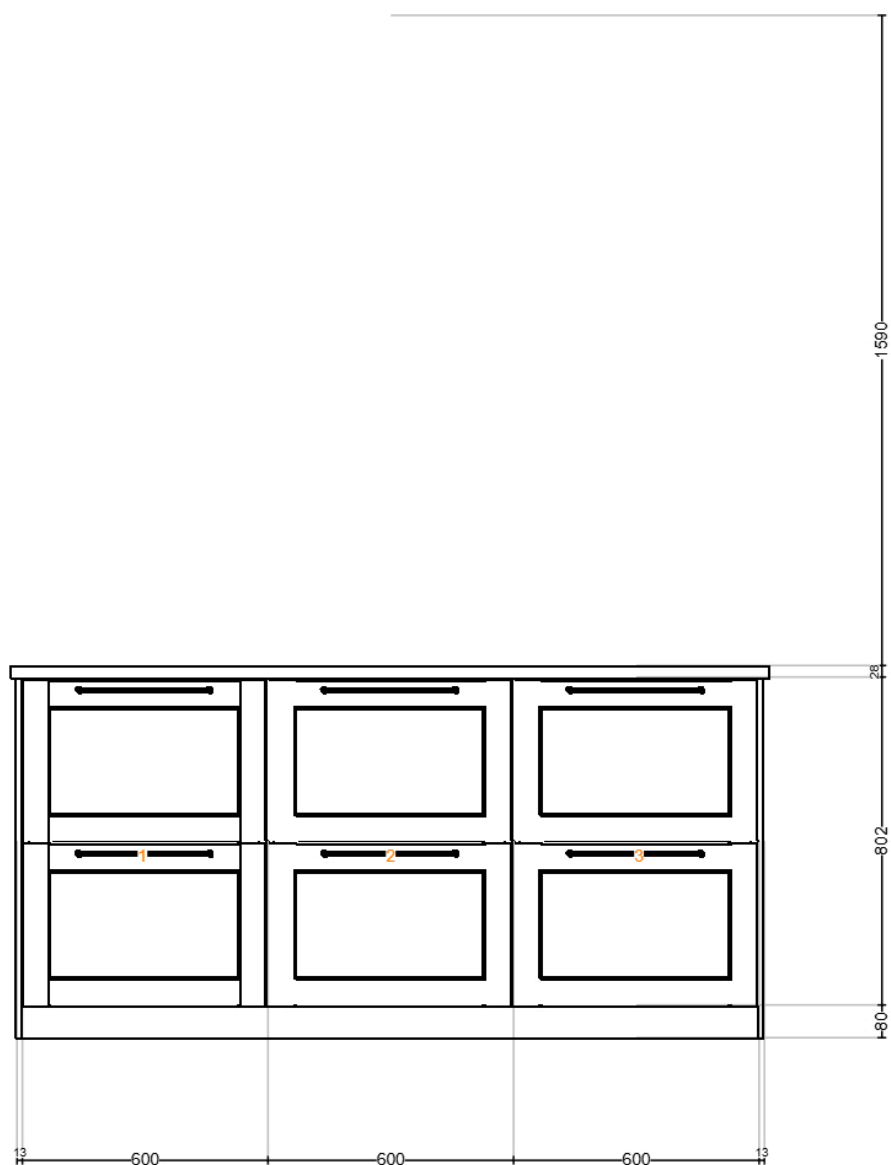

Kujunduse nimi:

1

Disaini kood: **32EC307C-9923-450B-A8B6-A3FE890EC08F**Trükitud: **2026-02-19**

Kujundus kehtib: <Eesti>

Eestvaade

Kõik mõõdud on millimeetrites

Eestvaade

19.2.2026 18:18
32EC307C-9923-450B-A8B6-A3FE890EC08F