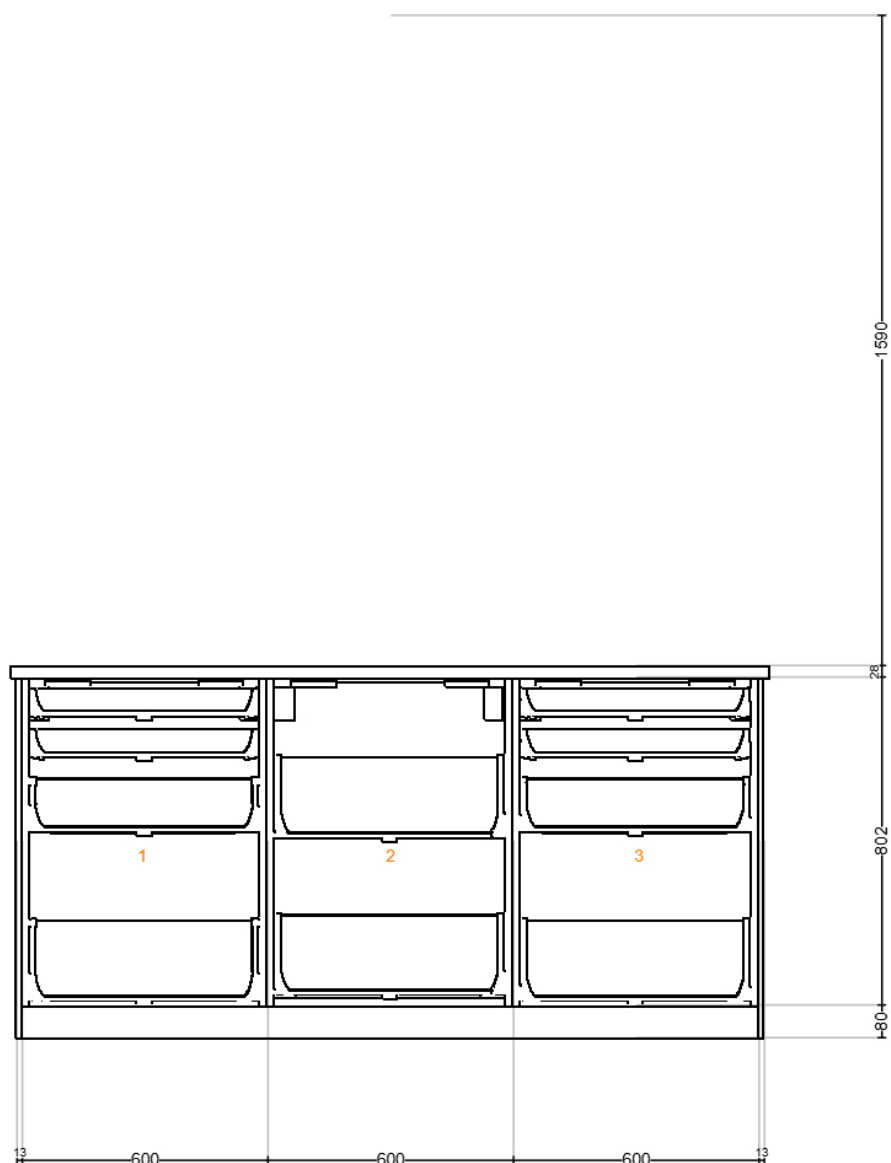

Kujunduse nimi:

1

Disaini kood: **32EC307C-9923-450B-A8B6-A3FE890EC08F**

Trükitud: **2026-02-19**

Kujundus kehtib: <Eesti>

Sisemine eestvaade

Kõik mõõdud on millimeetrites

Eestvaade