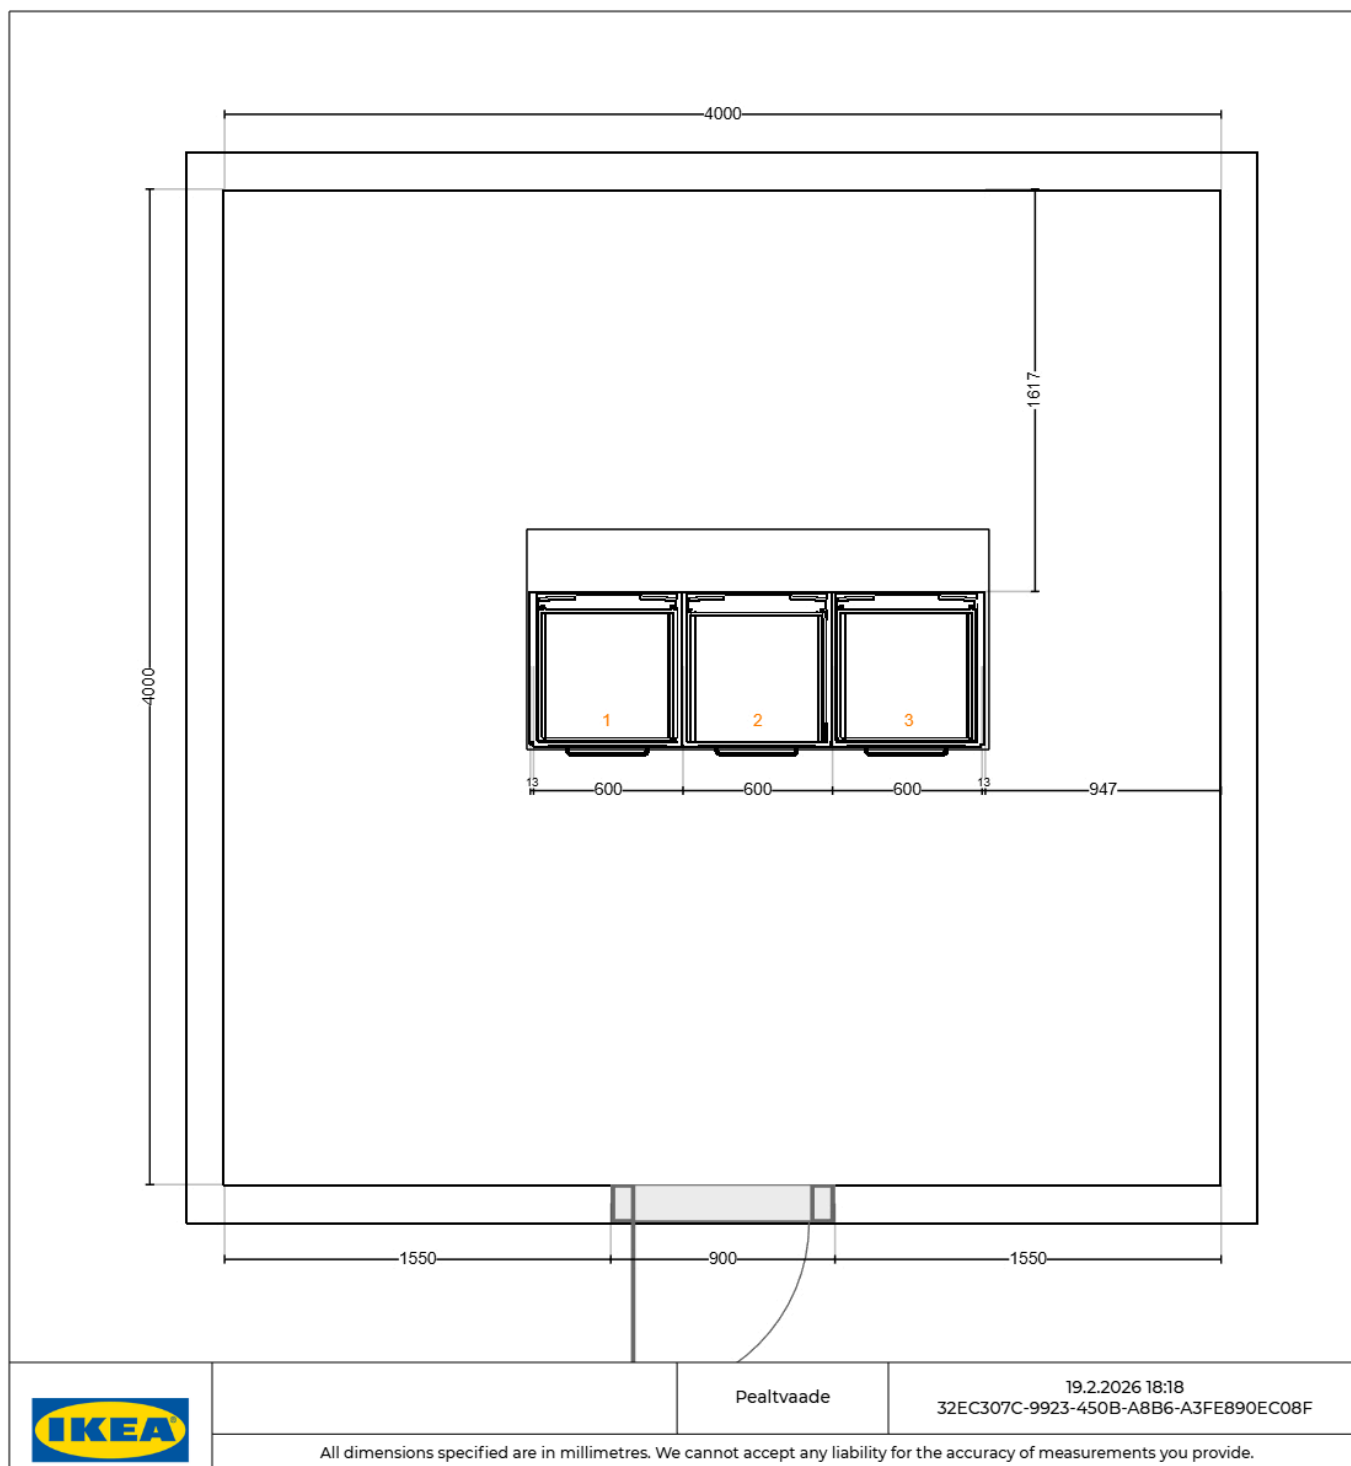

Kujunduse nimi:

1

Disaini kood: **32EC307C-9923-450B-A8B6-A3FE890EC08F**

Trükitud: **2026-02-19**

Kujundus kehtib: <Eesti>

Pealtvaade

Kõik mõõdud on millimeetrites

Oluline IKEA ei võta vastutust mõõtude täpsuse ega mööbli paigutuse eest. Selles programmis kuvatud hinnad käivad toodete kohta, mille soetad IKEA kauplusest või e-poest, viid koju ja paned ise kokku. Mistahes teenuste, näiteks kojuveo, kokkupaneku ja paigaldamise eest küsitakse eraldi tasu ja see hind ei sisalda ühegi teenuse hinda. Ehkki anname endast parima, et siinses programmis kuvatud info oleks õige, vabandame võimalike tooteerinevuste eest.