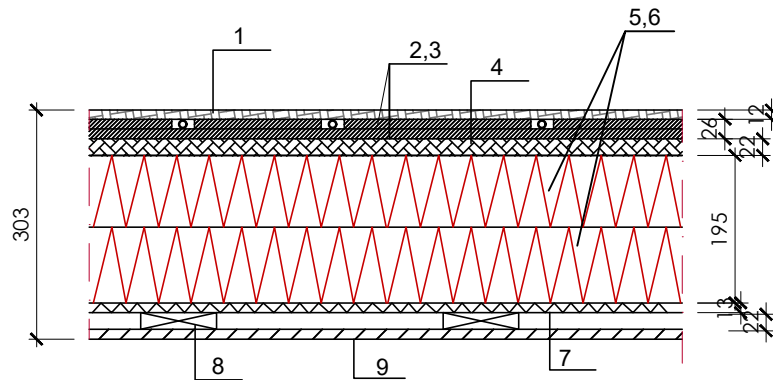

VAHELAGI VL-1

- 1 Kilp-parkett 12 mm
- 2,3 Kipsplaat 13+13 mm + põrandakütte kaabel
- 4 OSB-3 plaat 22 mm
- 5 ISOVER mineraalvill 100+100 mm
- 6 Puitala 50 x 200mm, s.600
- 7 OSB-3 plaat 13 mm
- 8 Laud 25 mm, s.400
- 9 Kipsplaat 13 mm