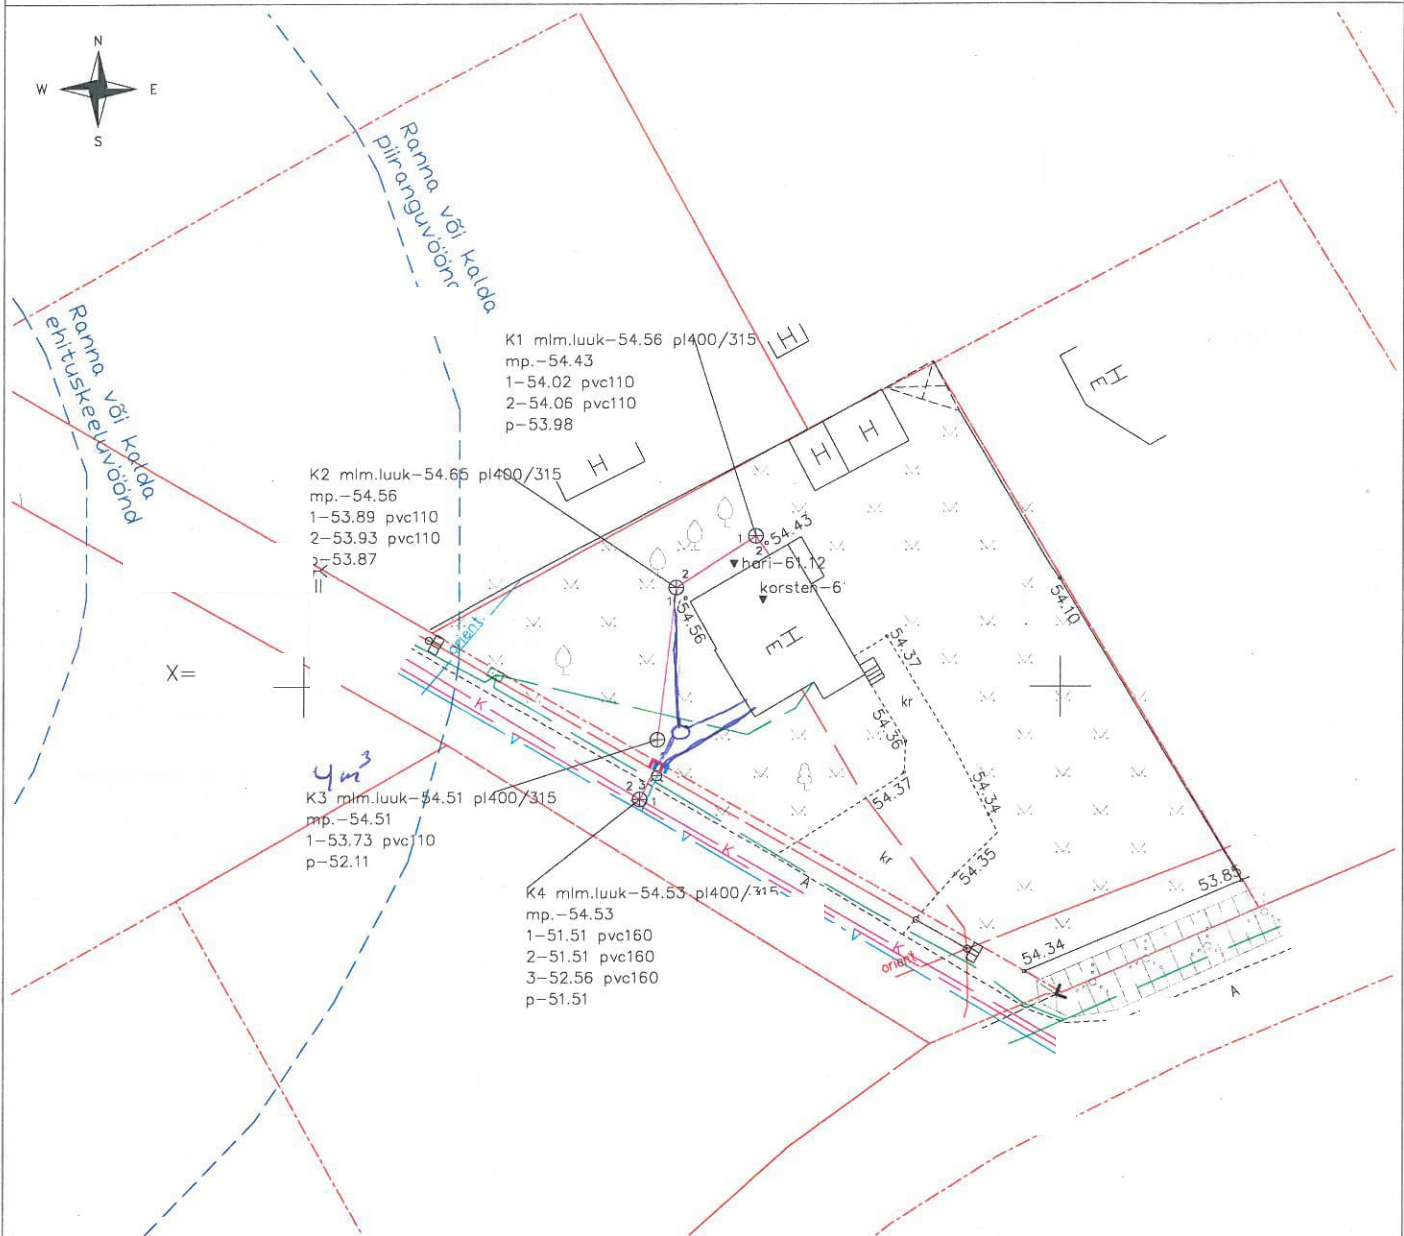

Kinnistusisese torustiku kooskõlastusleht
M 1:500 (1 cm = 5.0 m)

Leppemärgid:

- Katastriüksuse piir
- Olemasolev teeserv
- Olemasolev madalpingekaabel
- Olemasolev madalpinge õhuliin
- Olemasolev sidekaabel
- Olemasolev valguskaabel
- Olemasolev isevoolne kanalisatsioonitorustik
- Olemasolev veetorustik

Nõustun kooskõlastuslehel toodud kinnistusisese torustiku asukohaga.

Kinnistu esindaja (esindajate) nimi (nimed):

Postiaadress:

Telefon/e-post:

Kinnistu esindaja märkused

Kuupäev: 02.08.25

Allkiri: