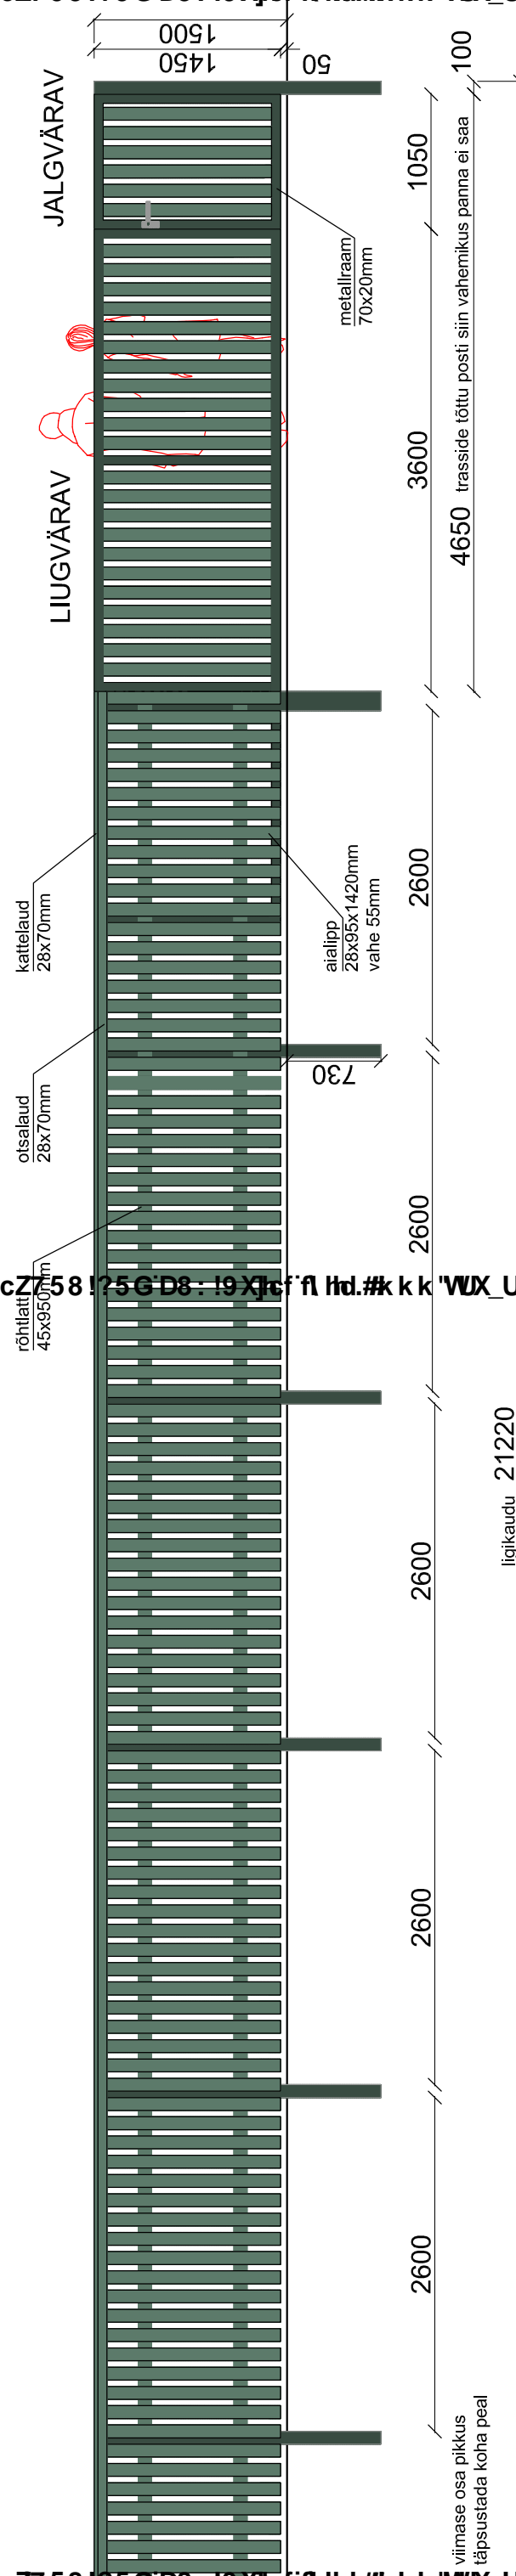

7\Ub[YX'k]h'h'Y'89AC'J9FG-CB'cZ758!25GD8: !9X]f'fl Hd.#k k k 'WUX_Ug'Wa L'

MÄRKUSED
 Metallpostid ja raamid kuumsingitud ja värvitud, toon RAL 7012 hall.
 Materjal nelikantoru, otsad suletud
 Puit hõõveldatud, peitsitud Pinotex 127 (ookean), toon hallikassinine.

7\Ub[YX'k]h'h'Y'89AC'J9FG-CB'cZ758!25GD8: !9X]f'fl Hd.#k k k 'WUX_Ug'Wa L'

7\Ub[YX'k]h'h'Y'89AC'J9FG-CB'cZ758!25GD8: !9X]f'fl Hd.#k k k 'WUX_Ug'Wa L'