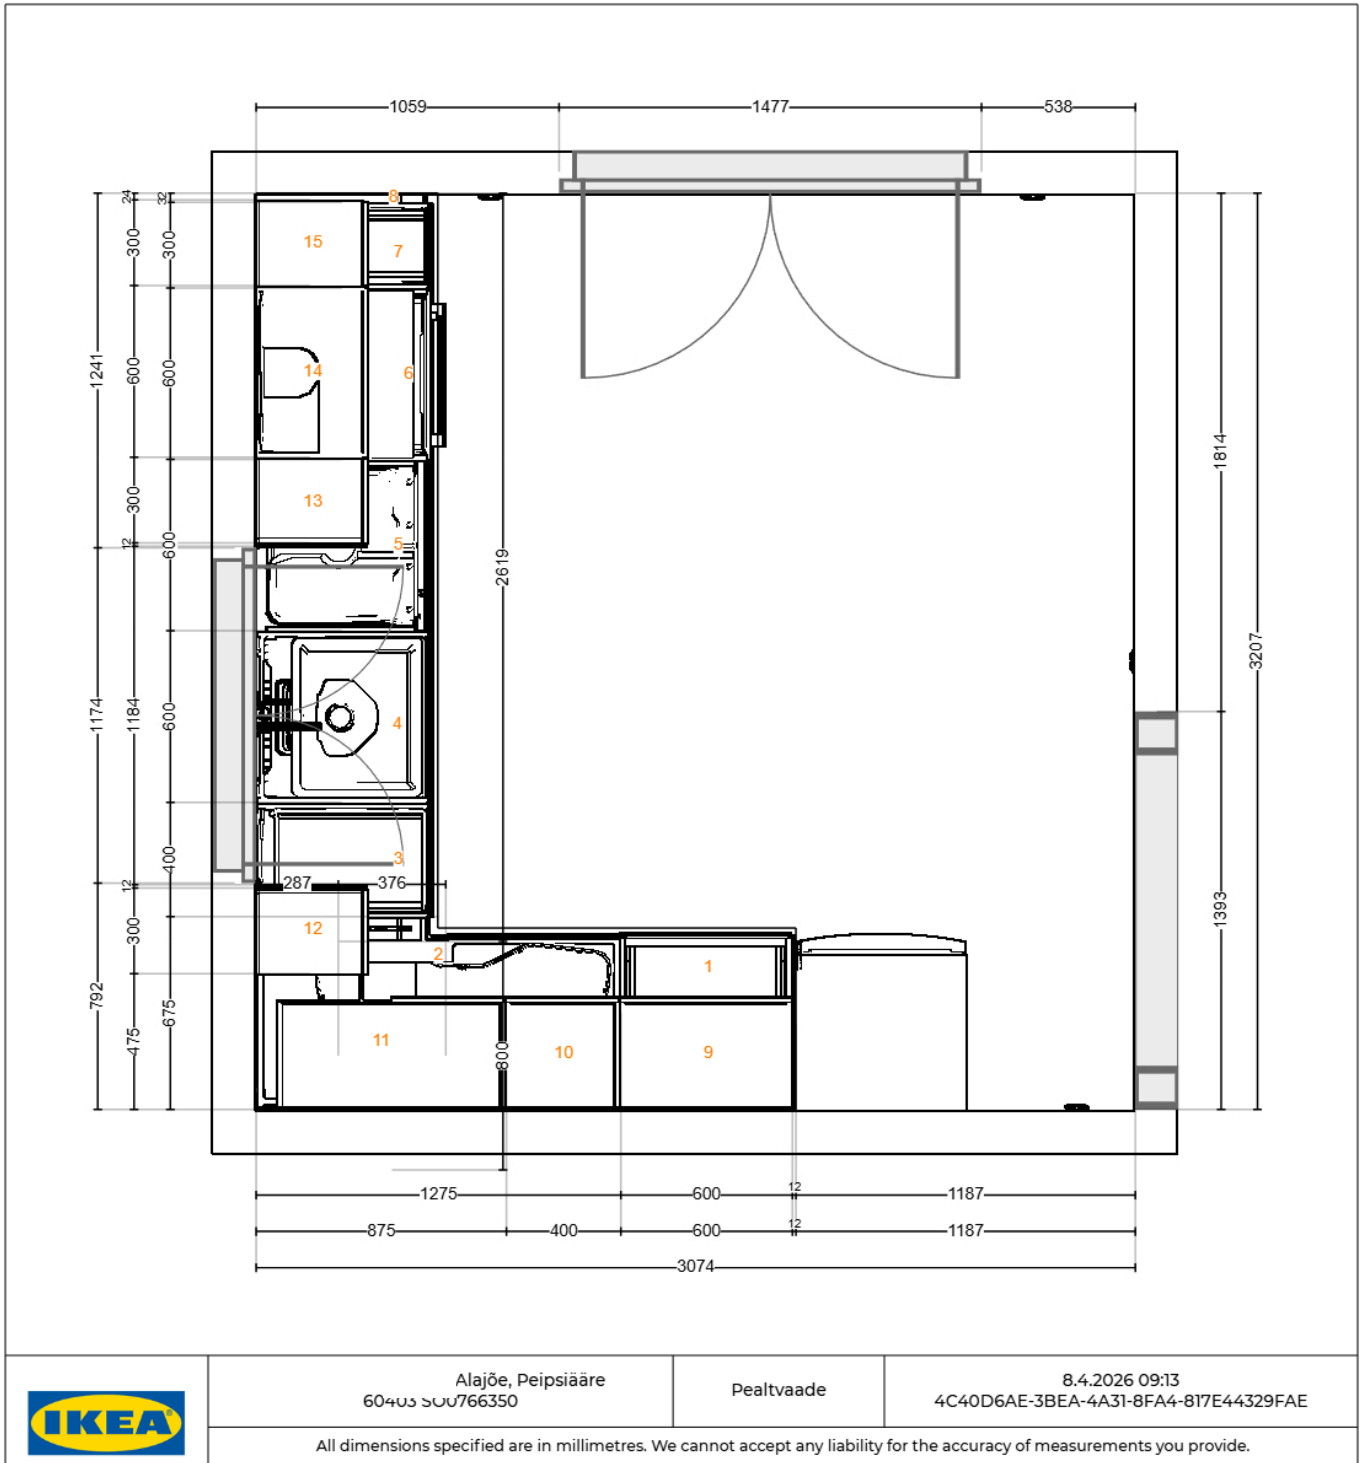

Kujunduse nimi: , Alajõe, Peipsiääre 60403 SO0766350

Disaini kood: 4C40D6AE-3BEA-4A31-8FA4-817E44329FAE

Trükitud: 2026-04-08

Kujundus kehtib: <Eesti>

Pealtvaade

Kõik mõõdud on millimeetrites

Oluline IKEA ei võta vastutust mõõtude täpsuse ega mööbli paigutuse eest. Selles programmis kuvatud hinnad käivad toodete kohta, mille soetad IKEA kauplusest või e-poest, viid koju ja paned ise kokku. Mistahes teenuste, näiteks kojuveo, kokkupaneku ja paigaldamise eest küsitakse eraldi tasu ja see hind ei sisalda ühegi teenuse hinda. Ehkki anname endast parima, et siinses programmis kuvatud info oleks õige, vabandame võimalike tooteerinevuste eest.