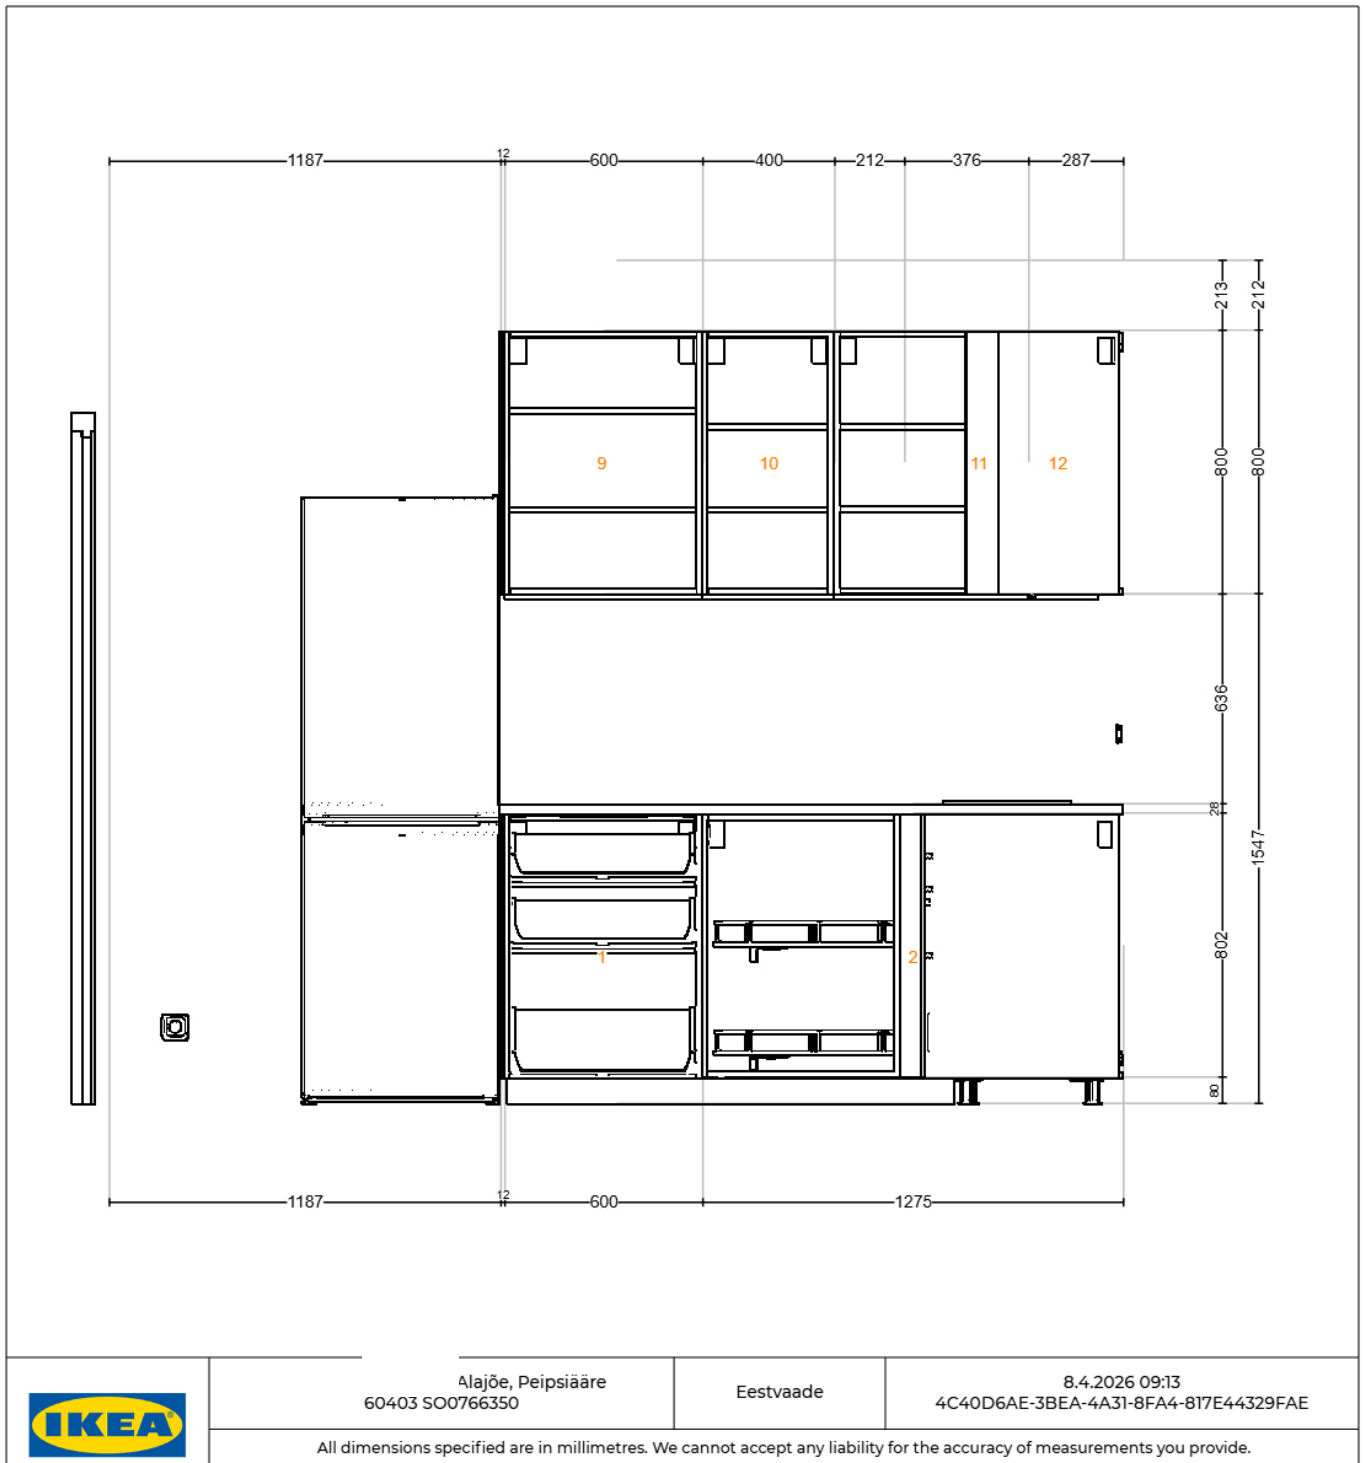

Kujunduse nimi: , Alajõe, Peipsiääre 60403 SO0766350

Disaini kood: 4C40D6AE-3BEA-4A31-8FA4-817E44329FAE

Trükitud: 2026-04-08

Kujundus kehtib: <Eesti>

Sisemine eestvaade

Kõik mõõdud on millimeetrites

Oluline IKEA ei võta vastutust mõõdude täpsuse ega mööbli paigutuse eest. Selles programmis kuvatud hinnad käivad toodete kohta, mille soetad IKEA kauplusest või e-poest, viid koju ja paned ise kokku. Mistahes teenuste, näiteks kojuveo, kokkupaneku ja paigaldamise eest küsitakse eraldi tasu ja see hind ei sisalda ühegi teenuse hinda. Ehkki anname endast parima, et siinses programmis kuvatud info oleks õige, vabandame võimalike tooteerinevuste eest.