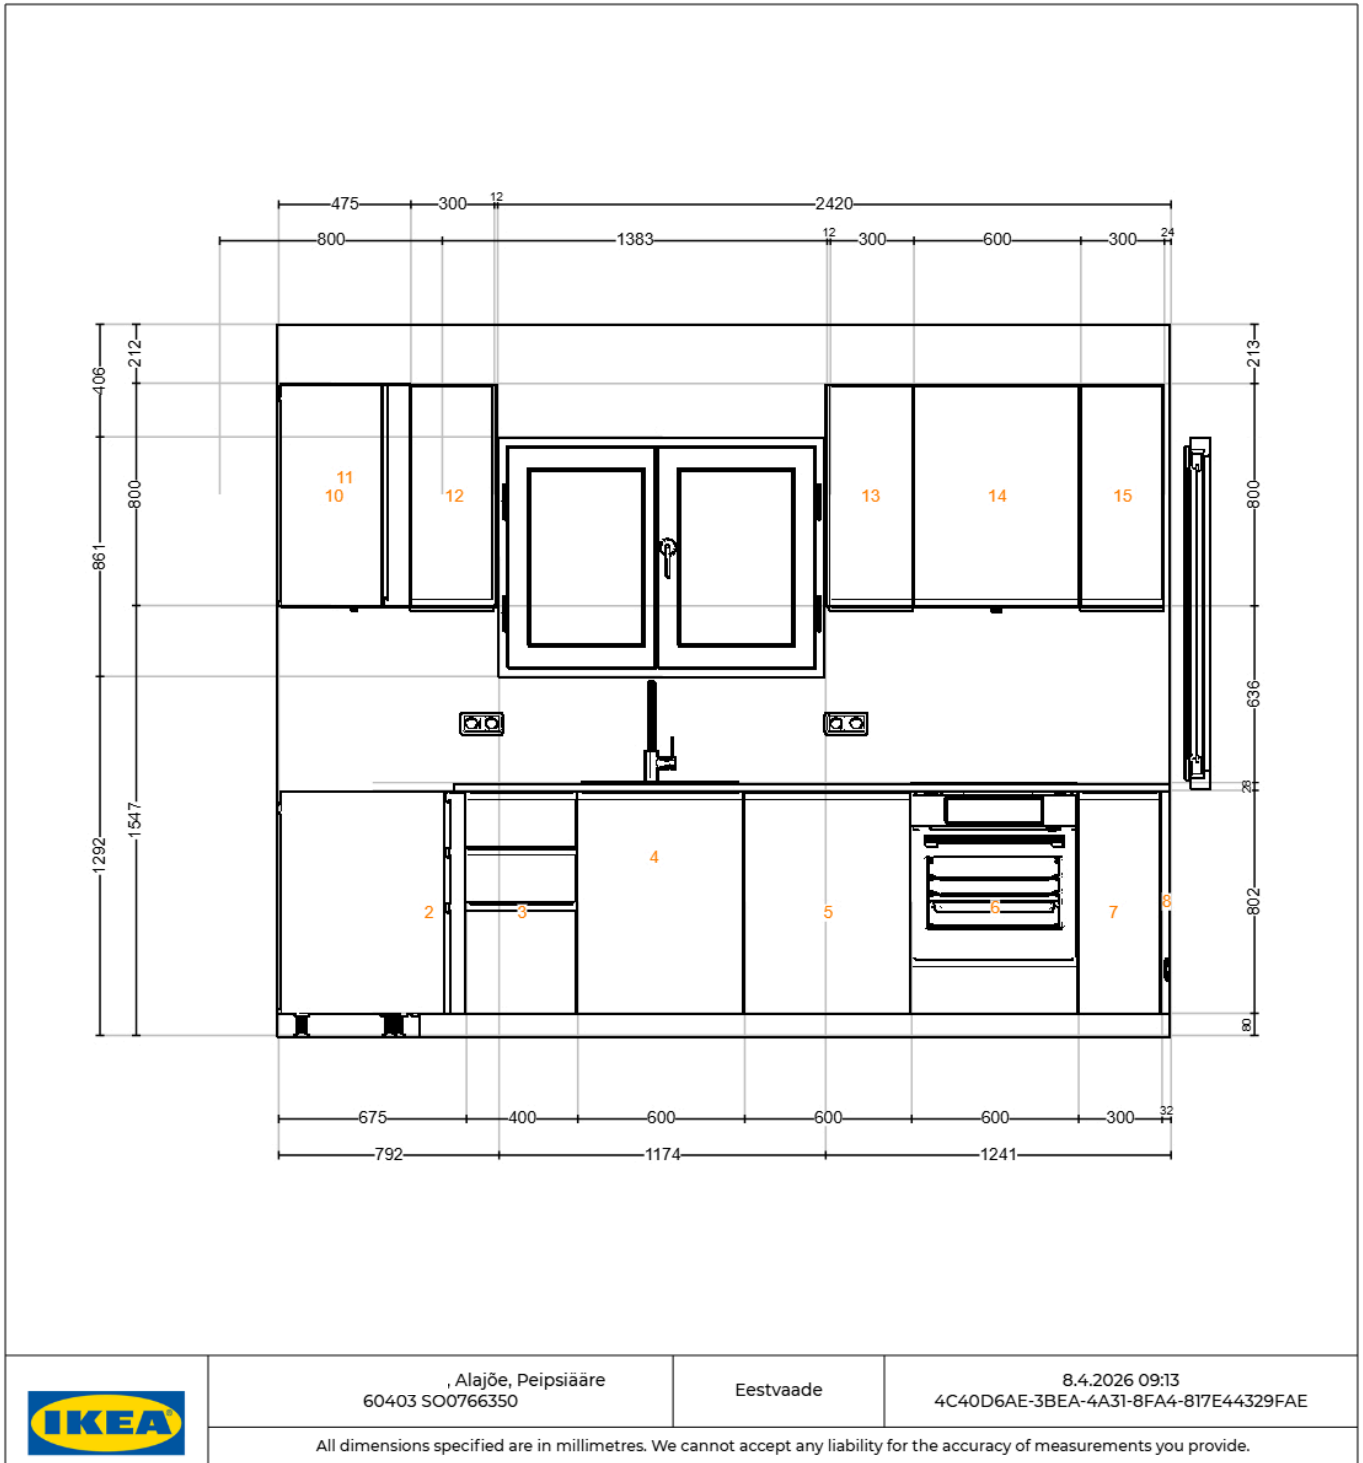

Kujunduse nimi: , Alajõe, Peipsiääre 60403 SO0766350

Disaini kood: 4C40D6AE-3BEA-4A31-8FA4-817E44329FAE

Trükitud: 2026-04-08

Kujundus kehtib: <Eesti>

Eestvaade

Kõik mõõdud on millimeetrites

Oluline IKEA ei võta vastutust mõõtude täpsuse ega mööbli paigutuse eest. Selles programmis kuvatud hinnad käivad toodete kohta, mille soetad IKEA kauplusest või e-poest, viid koju ja paned ise kokku. Mistahes teenuste, näiteks kojuveo, kokkupaneku ja paigaldamise eest küsitakse eraldi tasu ja see hind ei sisalda ühegi teenuse hinda. Ehkki anname endast parima, et siinses programmis kuvatud info oleks õige, vabandame võimalike tooteerinevuste eest.