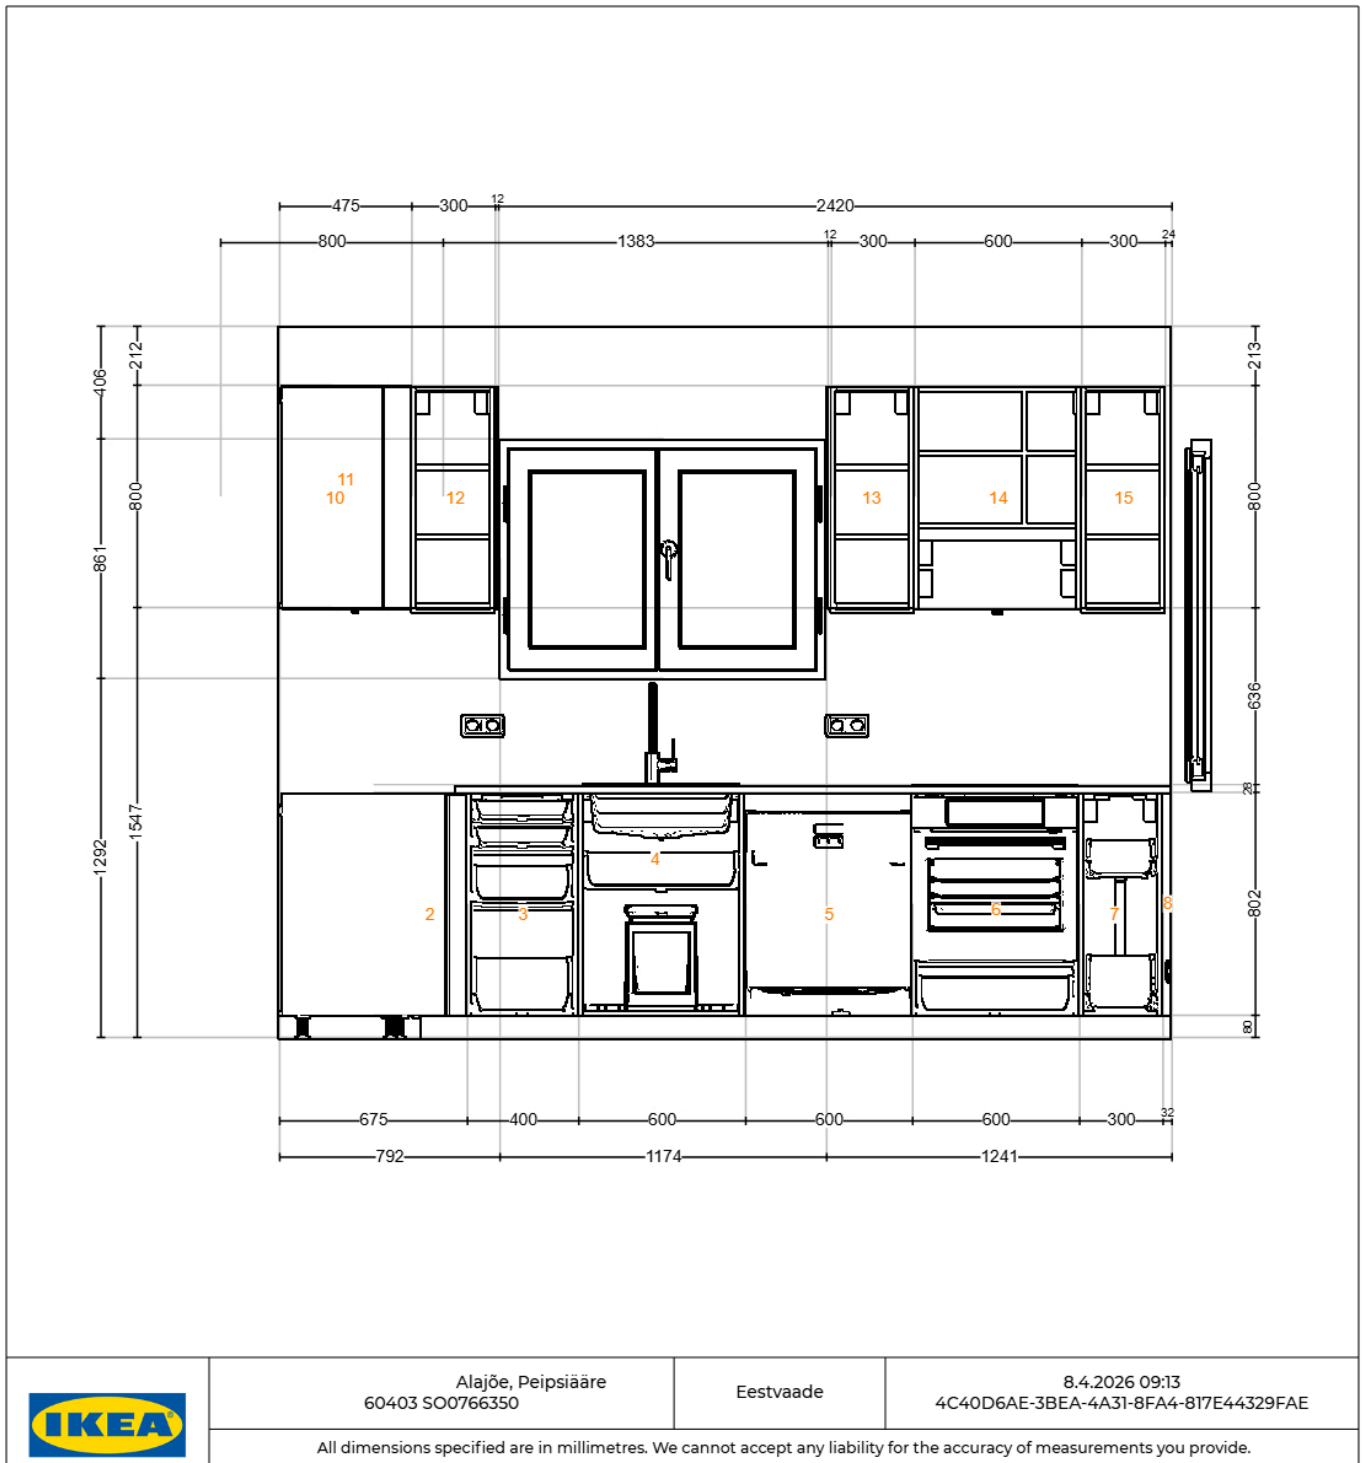

Kujunduse nimi: , Alajõe, Peipsiääre 60403 SO0766350

Disaini kood: 4C40D6AE-3BEA-4A31-8FA4-817E44329FAE

Trükitud: 2026-04-08

Kujundus kehtib: <Eesti>

Sisemine eestvaade

Kõik mõõdud on millimeetrites

Oluline IKEA ei võta vastutust mõõtude täpsuse ega mööbli paigutuse eest. Selles programmis kuvatud hinnad käivad toodete kohta, mille soetad IKEA kauplusest või e-poest, viid koju ja paned ise kokku. Mistahes teenuste, näiteks kojuveo, kokkupaneku ja paigaldamise eest küsitakse eraldi tasu ja see hind ei sisalda ühegi teenuse hinda. Ehkki anname endast parima, et siinses programmis kuvatud info oleks õige, vabandame võimalike tooteerinevuste eest.