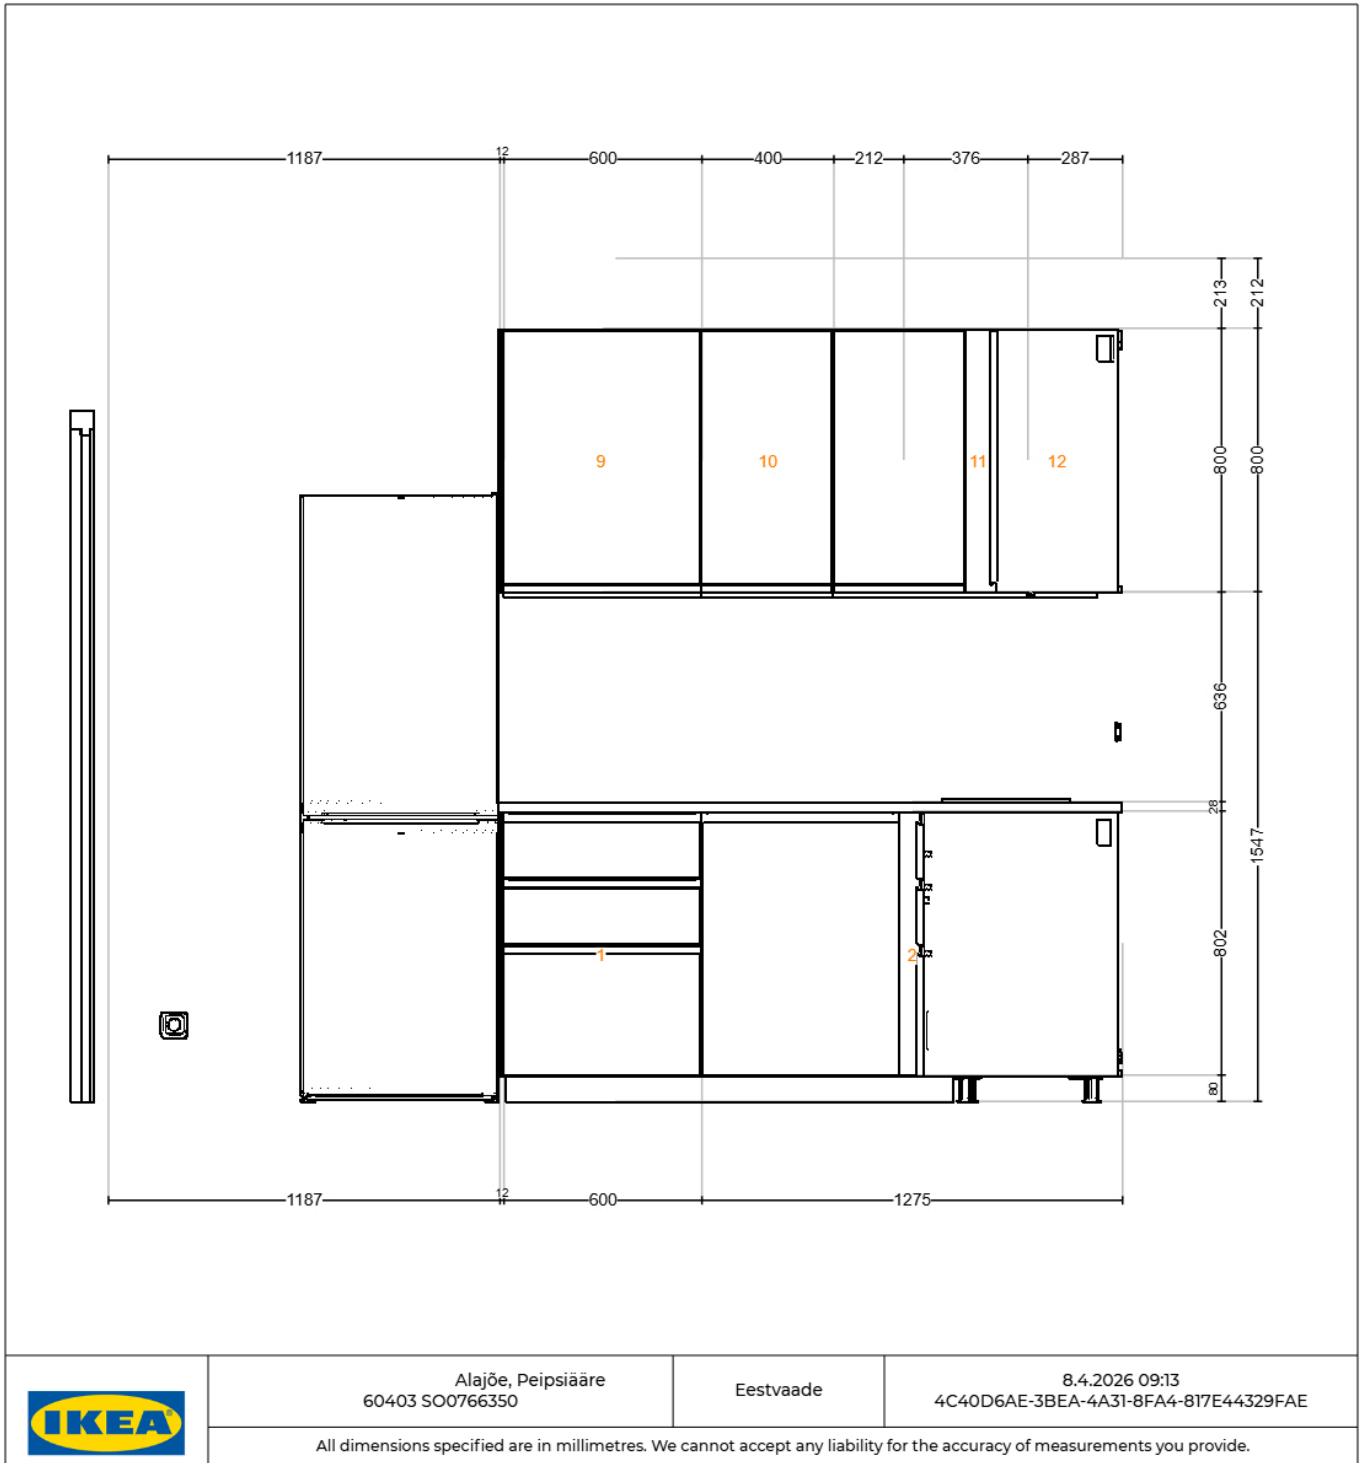

Kujunduse nimi: , Alajõe, Peipsiääre 60403 SO0766350

Disaini kood: 4C40D6AE-3BEA-4A31-8FA4-817E44329FAE

Trükitud: 2026-04-08

Kujundus kehtib: <Eesti>

Eestvaade

Kõik mõõdud on millimeetrites

Oluline IKEA ei võta vastutust mõõtude täpsuse ega mööbli paigutuse eest. Selles programmis kuvatud hinnad käivad toodete kohta, mille soetad IKEA kauplusest või e-poest, viid koju ja paned ise kokku. Mistahes teenuste, näiteks kojuveo, kokkupaneku ja paigaldamise eest küsitakse eraldi tasu ja see hind ei sisalda ühegi teenuse hinda. Ehkki anname endast parima, et siinses programmis kuvatud info oleks õige, vabandame võimalike tooteerinevuste eest.