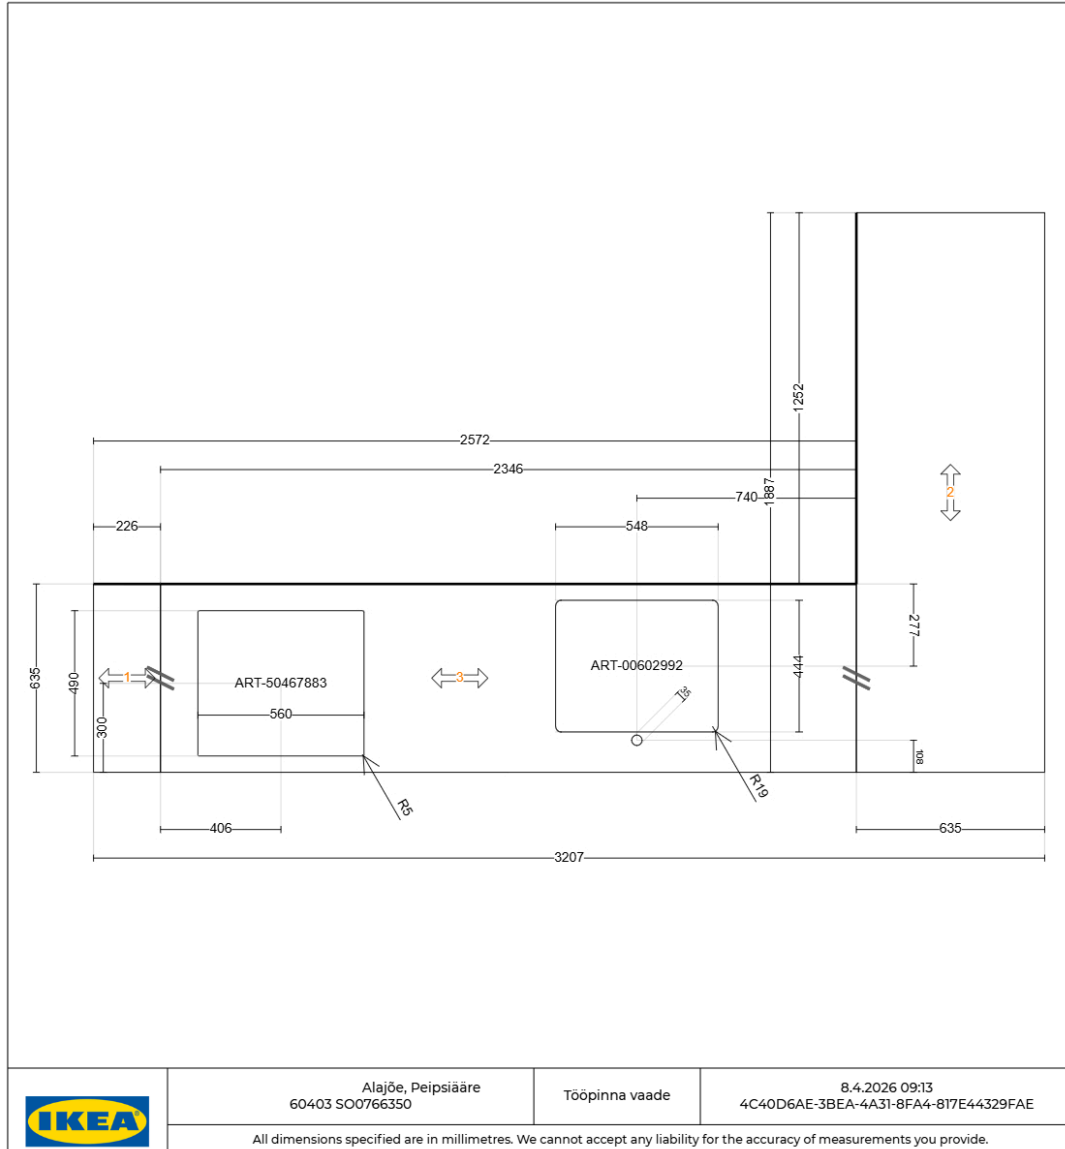

Valamu(d) **KILSVIKEN** Tootekood 006.029.92 ülalt paigaldatud süvistatav valamu, 1 kauss, valge/kvartskomposiit

Pliidiplaat/pliidiplaadid **SMAKLIG** Tootekood 504.678.83 induktsioonpliiit, IKEA 500 must