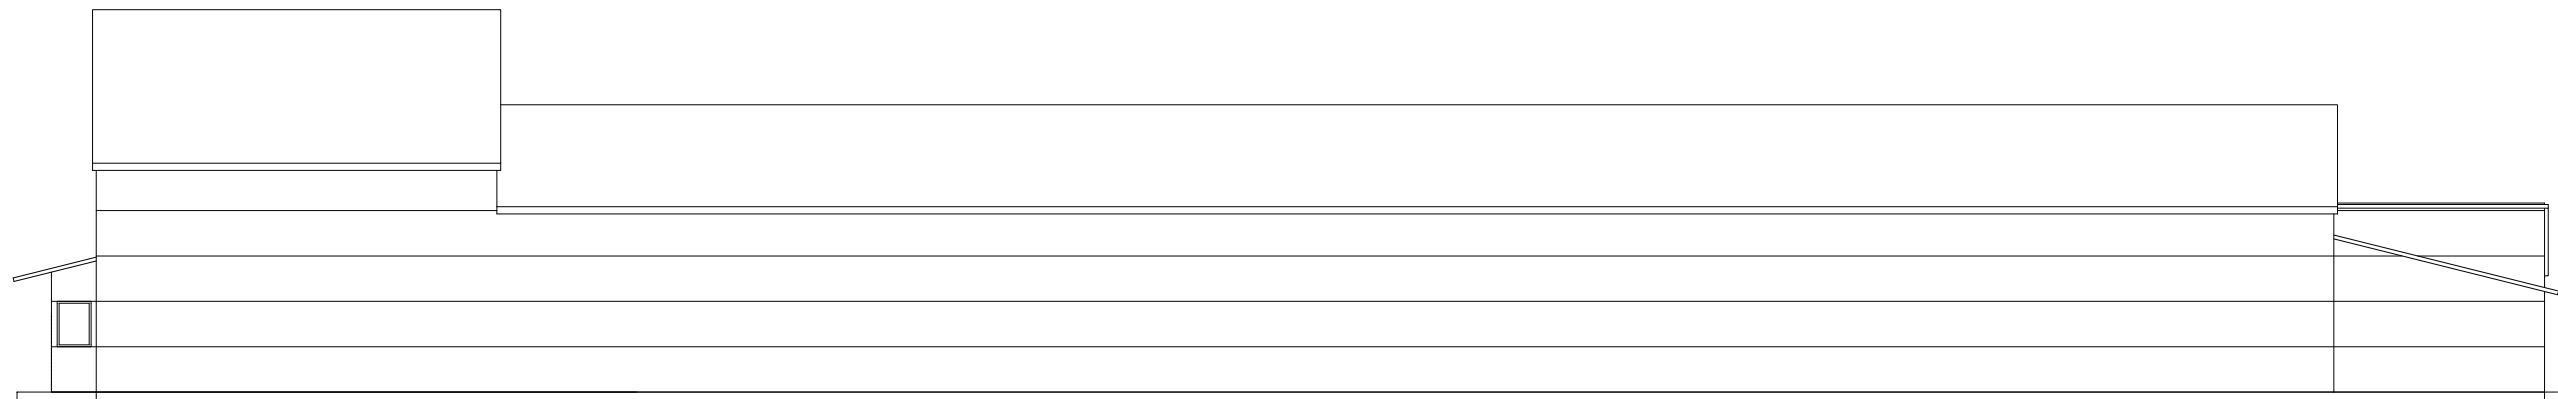

FASAD MOT NORR

FASAD MOT SÖDER

FASAD MOT VÄSTER

SKALA 1:200 LG JOHNSON ARKITEKTKONTOR

FASAD MOT ÖSTER