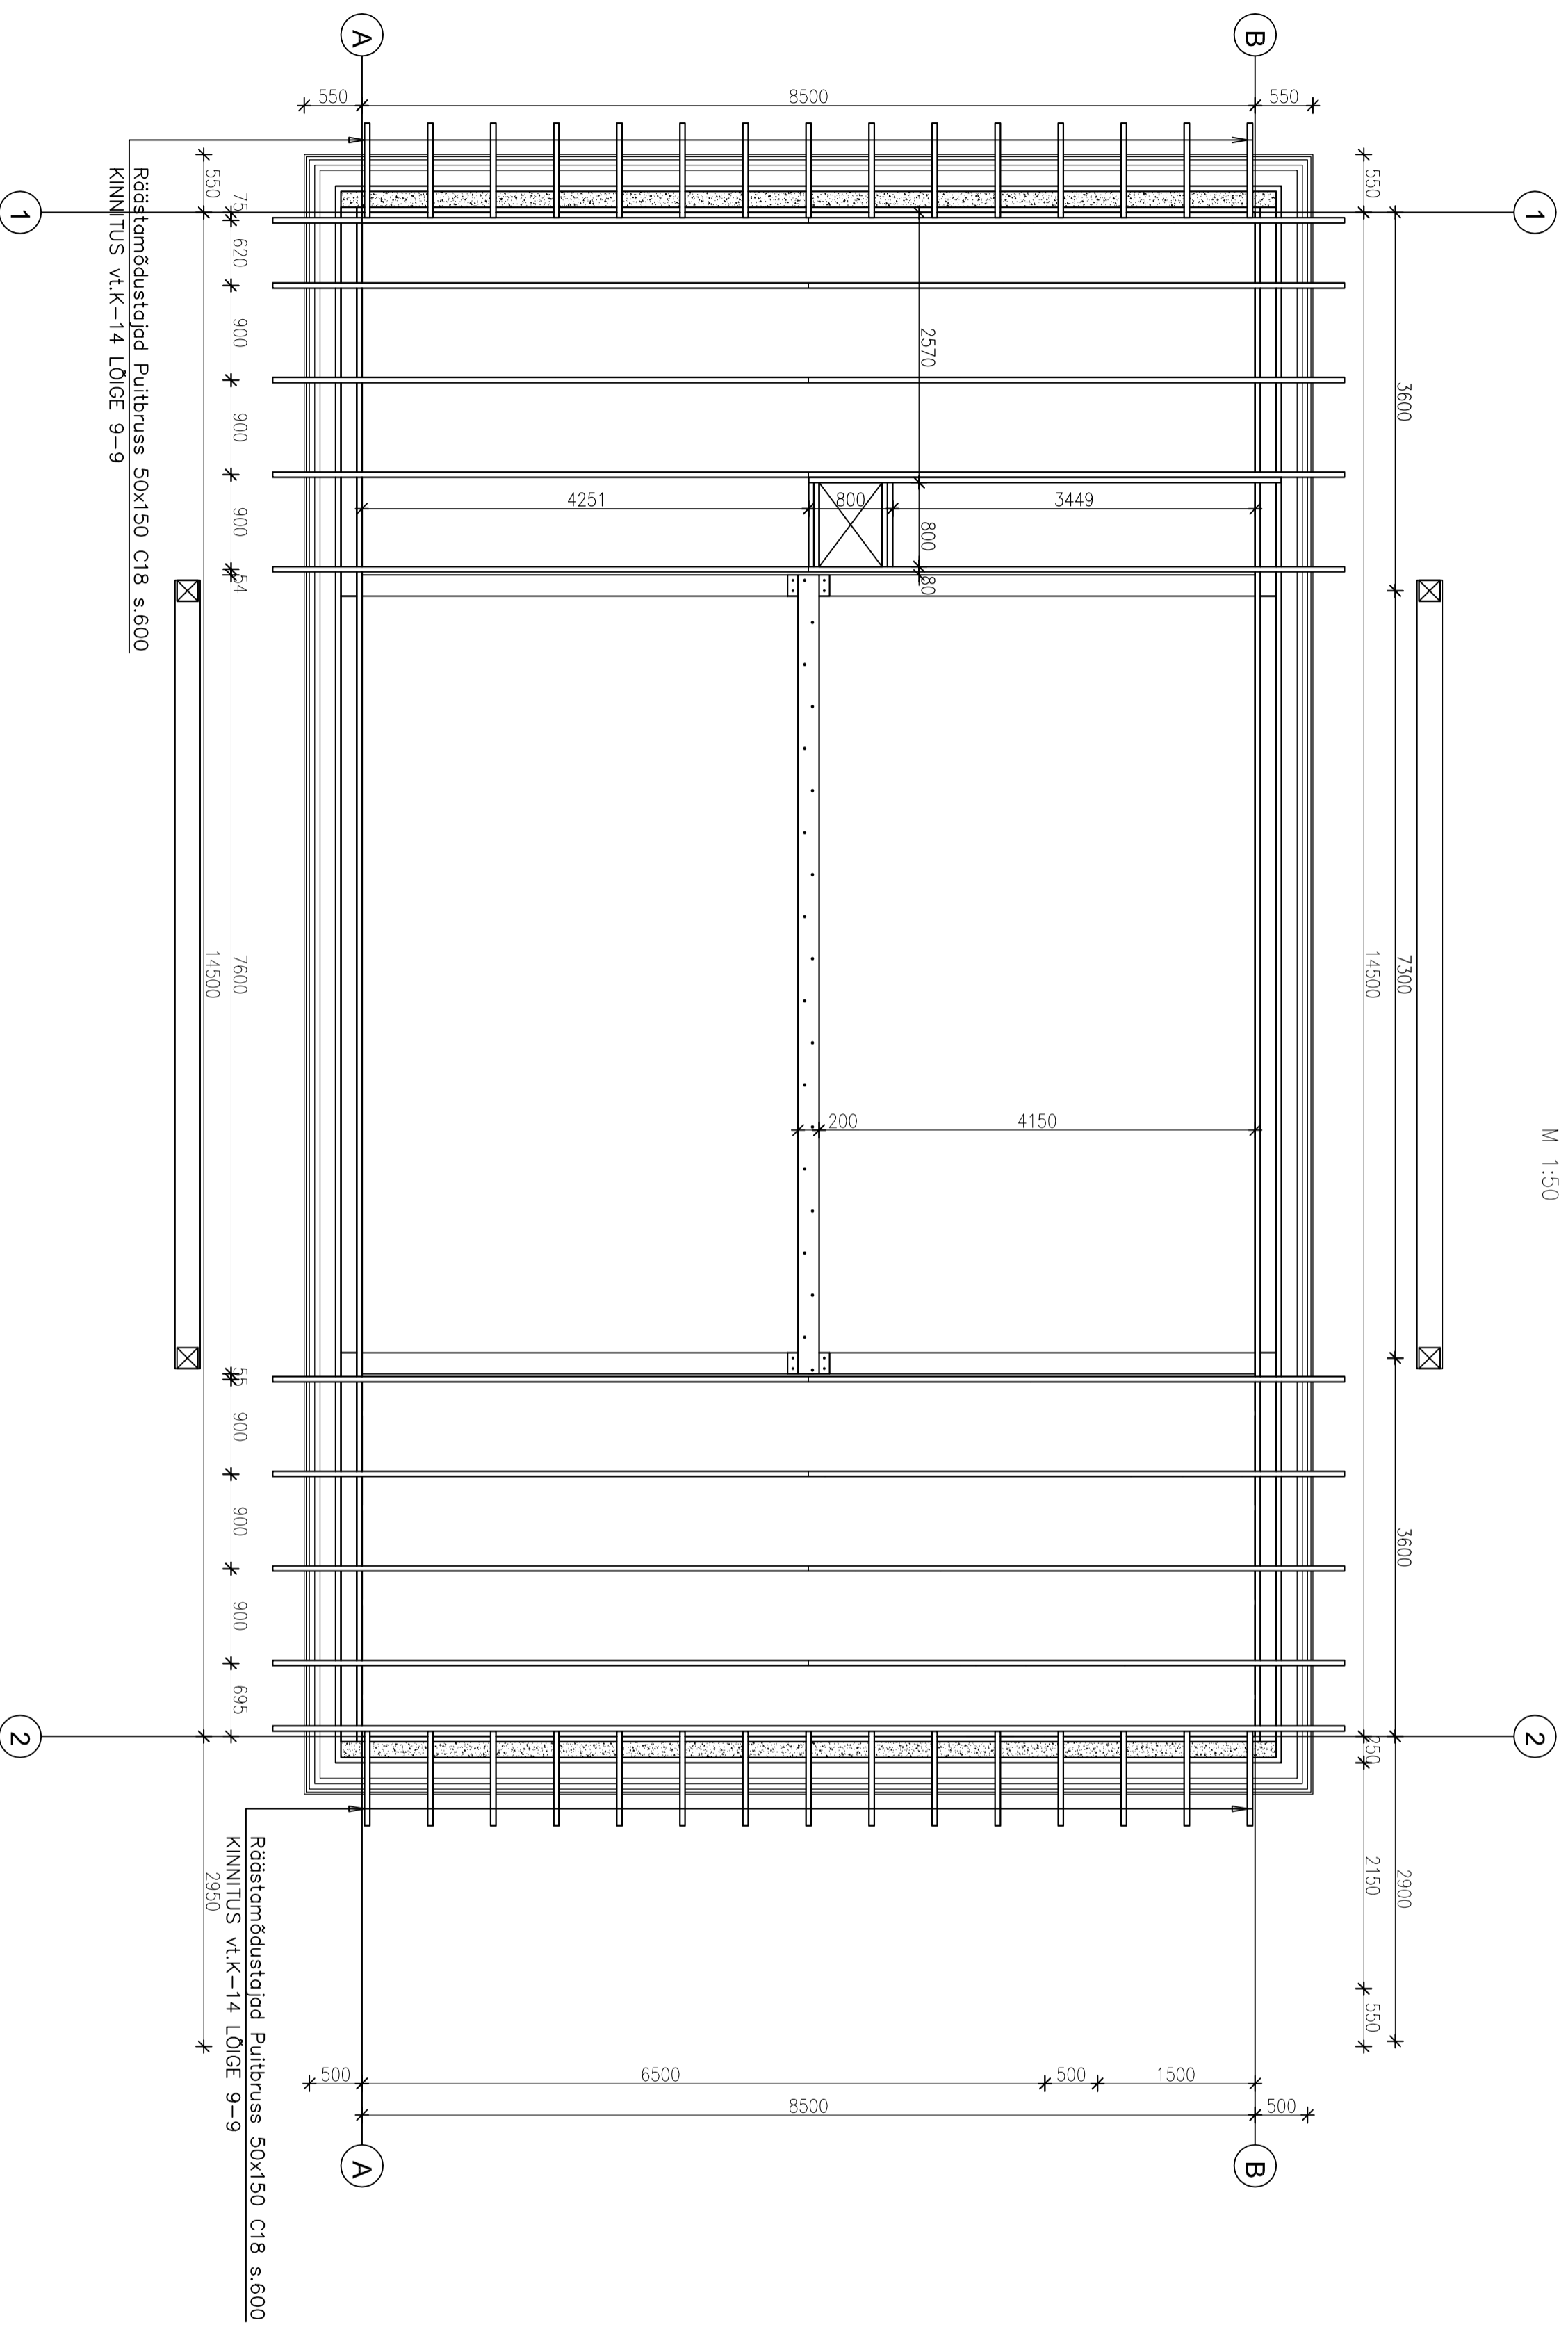

RÄÄSTAMÜDUSTAATE PLAAH
M 1:50

PUUDU KULUD					
POS.	NIMETUS	ARV (m ³)	ÜHIK (k.)	KOKKUU (m ³)	MÄRKUS
R-1	RÄÄSTAMÜDUSTAATA 50x150	0,9	30	27,0	C18

Muudatus	Kuupae	Muudatus kirjeldus	Projekteeris
0			
1			

Objekt	RAE VALD KÄRJA KÜLA	Teostas	Teo number	Projektants
Tellija			27.08.2014	STADIA 2014
				Hõhharve 150

Joonia nr.	K-071	Aone	Leht/Lahth
1			1