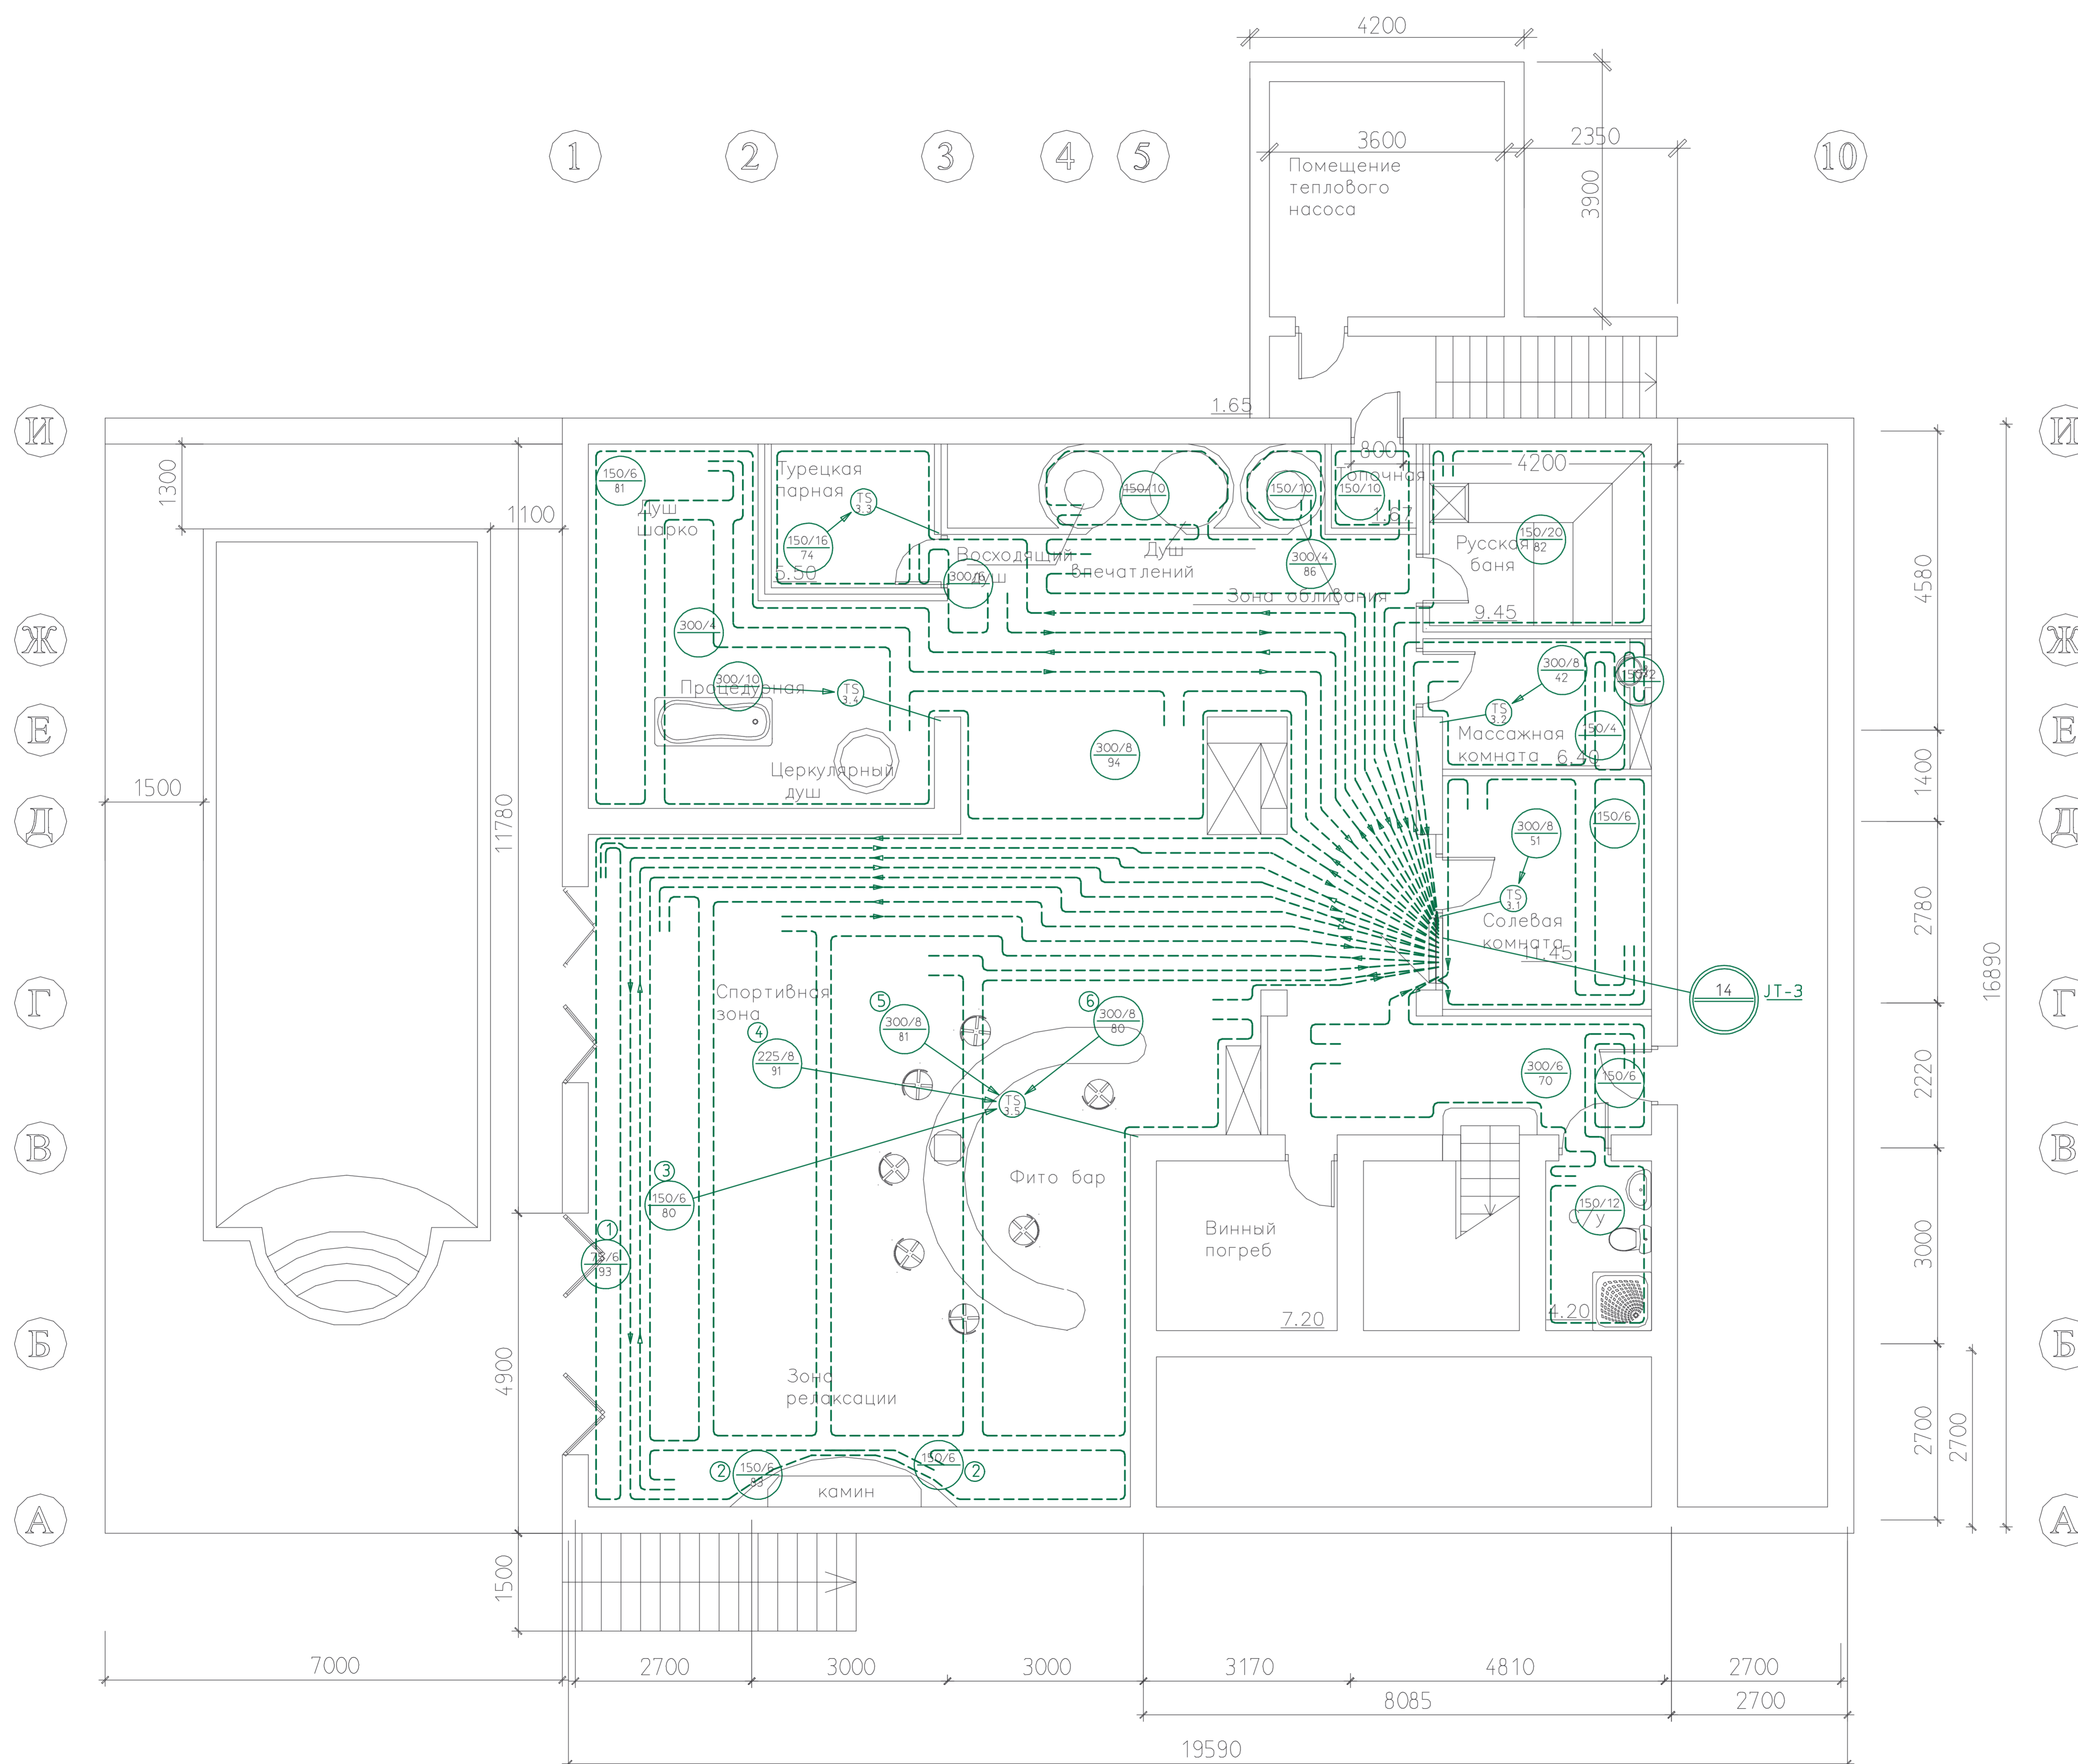

План на отм. -3,700

16mm PUTKEA

Projektorin nimi	UUDISRAKENNUS	Projektorin numero	LJ-Tasapinrustus	Projektorin numero	Juoks. nro
Projektorin nimi	HOUSE MAKSYMOWICH	Projektorin numero	LATTIALÄMMITYS KELLARI	Projektorin numero	Mittakaava 1:50
Projektorin nimi	STAGNÅS & NYLUND	Projektorin numero	09215	Projektorin numero	LVI 8