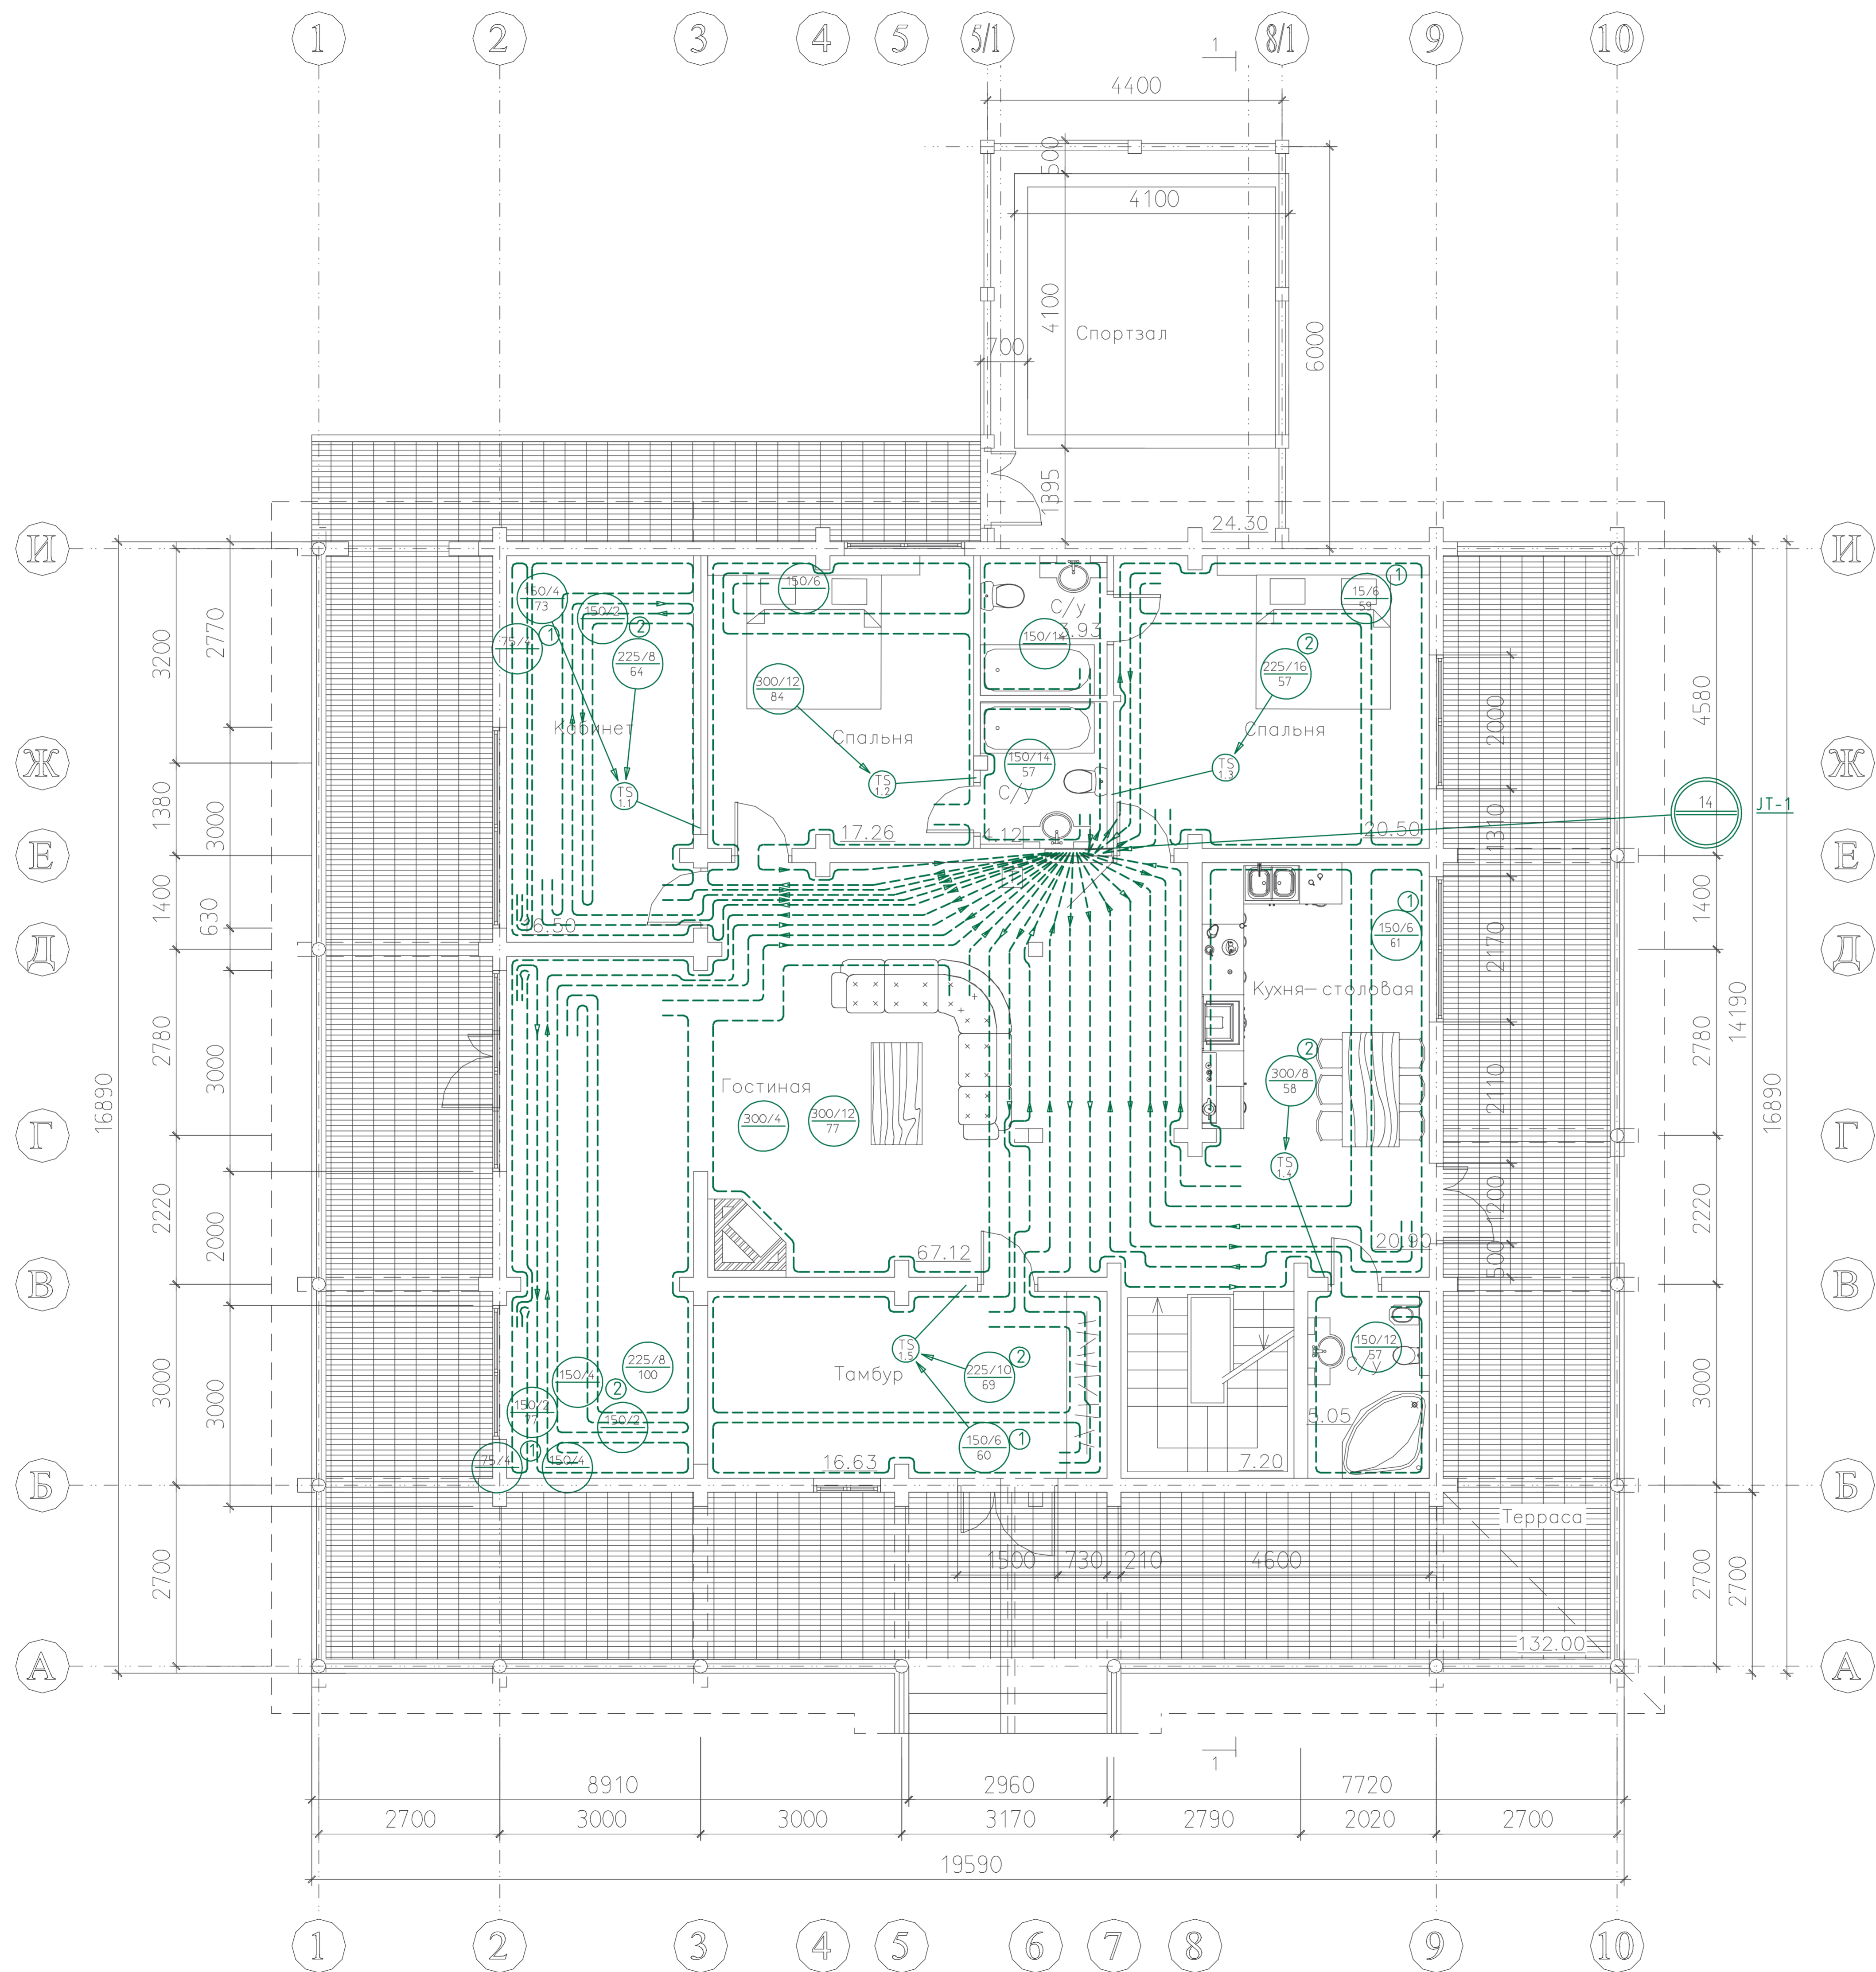

План на о-м. 0.000

16mm PUTKEA

Projektor	Kartti/Arkkitehti	Talenti/Arkkitehti	Kirjasto/Arkkitehti	arkistointimerkintä	vuosi
Projektor	UUDISRAKENNUS		Projektor	LJ-Tasapöytä	Juoks. nro
Projektor	HOUSE MAKSYMOWICH		Projektor	LATTIALÄMMITYS KRS-1	mittakaava 1:50
Projektor	242, 66 640 MAMMO	Tel. 08-345 1270	Projektor	8.9.09 AL	Kaavi 9
Projektor	ENERGIINGENJÖRERNA	Fax 06-345 1299	Projektor	09215	Projektor nro LVI 9
Projektor	STAGNÄS & NYLUND	suomi: ins. H. Nylund	Projektor		Ruutu
Projektor	ENERGIANSIDORIT	hollanti: ins. H. Nylund	Projektor		
Projektor		hollanti: ins. H. Nylund	Projektor		