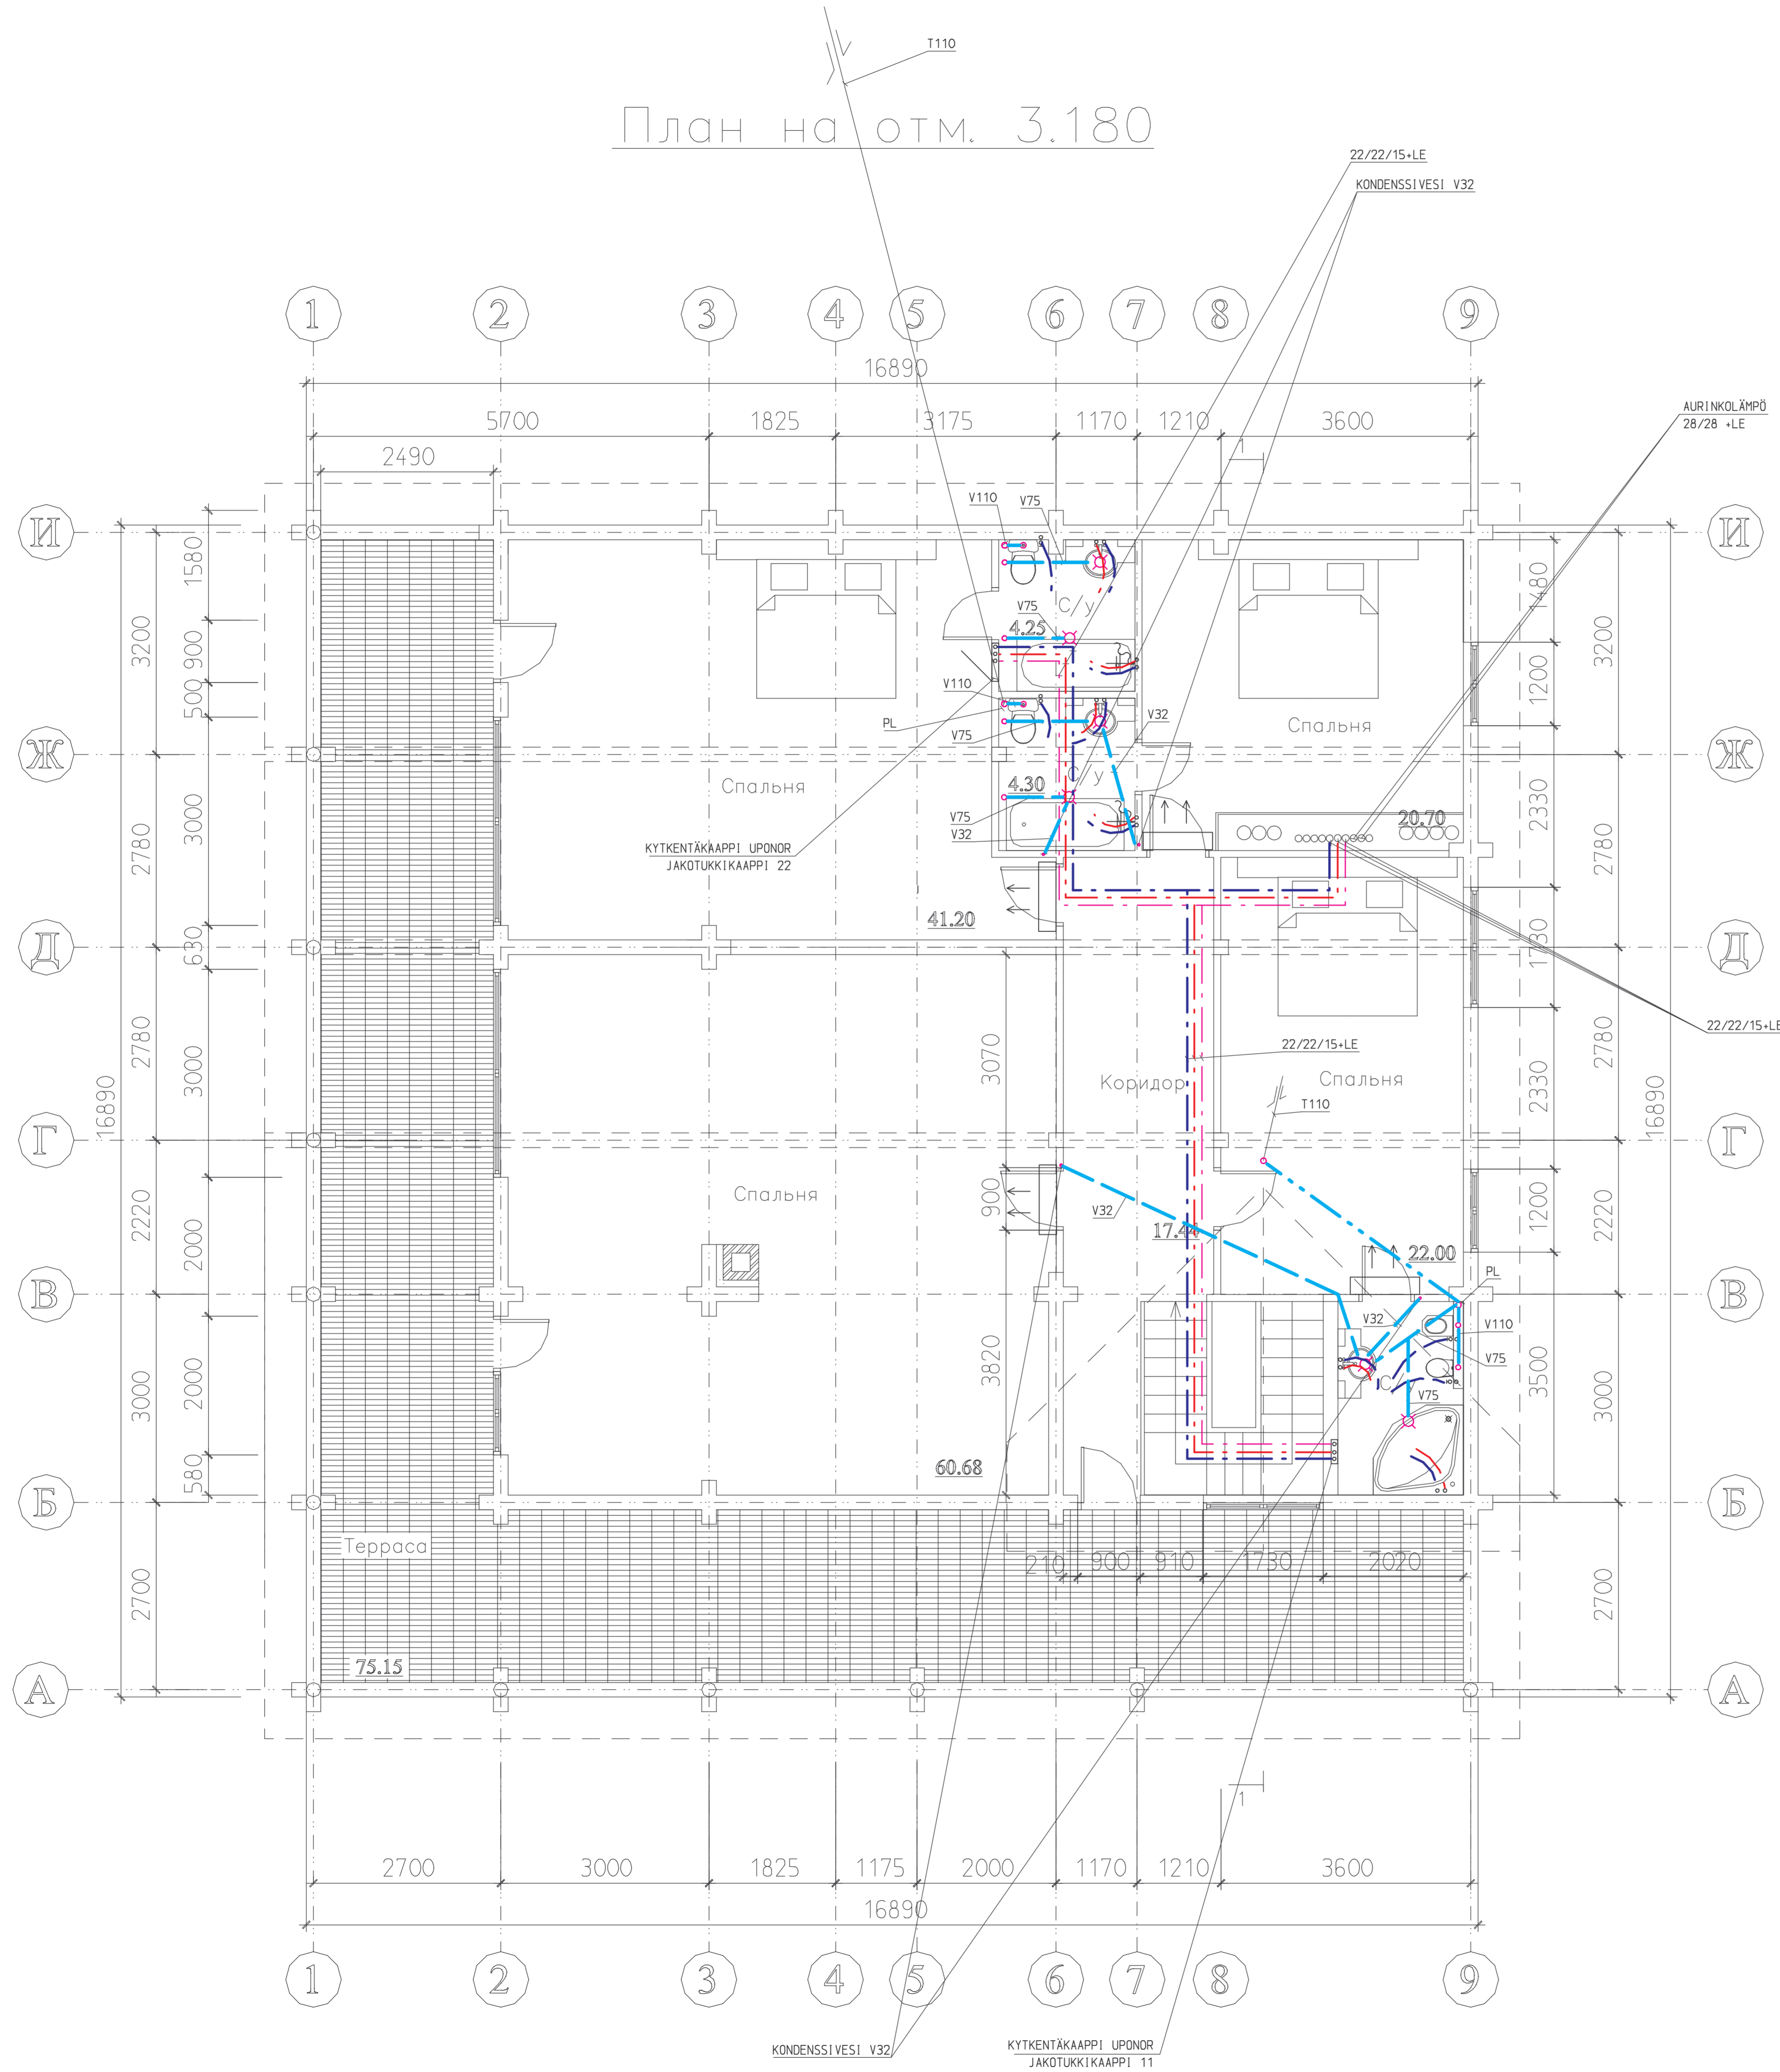

План на отм. 3.180

ALUSTAVA

Kassa/kylä	Kartti/tila	Isäntä/ry	Viranomaisen arkkitehti/merkitäjä	varan
Talustyö	UUDI SRÄKENNUS	Uusi Rakennus	VV-Tasojärjestys	Jäsk. n:o
Rakennusohje	HOUSE MAKSYMOWICH	House Maksymowich	VEŠI VIENÄRI KRS-2	Piiriteko 1:50
Maanvälisen 242, 85 840 MAIMO	Tel: 06-345 1270	06-345 1299	Pöytä 7. 9. 09 AL	Kaali 4
ENERGIINGENIÖREINI	STAGNÄS & NYLUND	ENERGIINGENIÖREINI	09215	Liitteenä n:o LVI 4
Maanvälisen 242, 85 840 MAIMO	Tel: 06-345 1270	06-345 1299	Pöytä 7. 9. 09 AL	Kaali 4
ENERGIINGENIÖREINI	STAGNÄS & NYLUND	ENERGIINGENIÖREINI	09215	Liitteenä n:o LVI 4