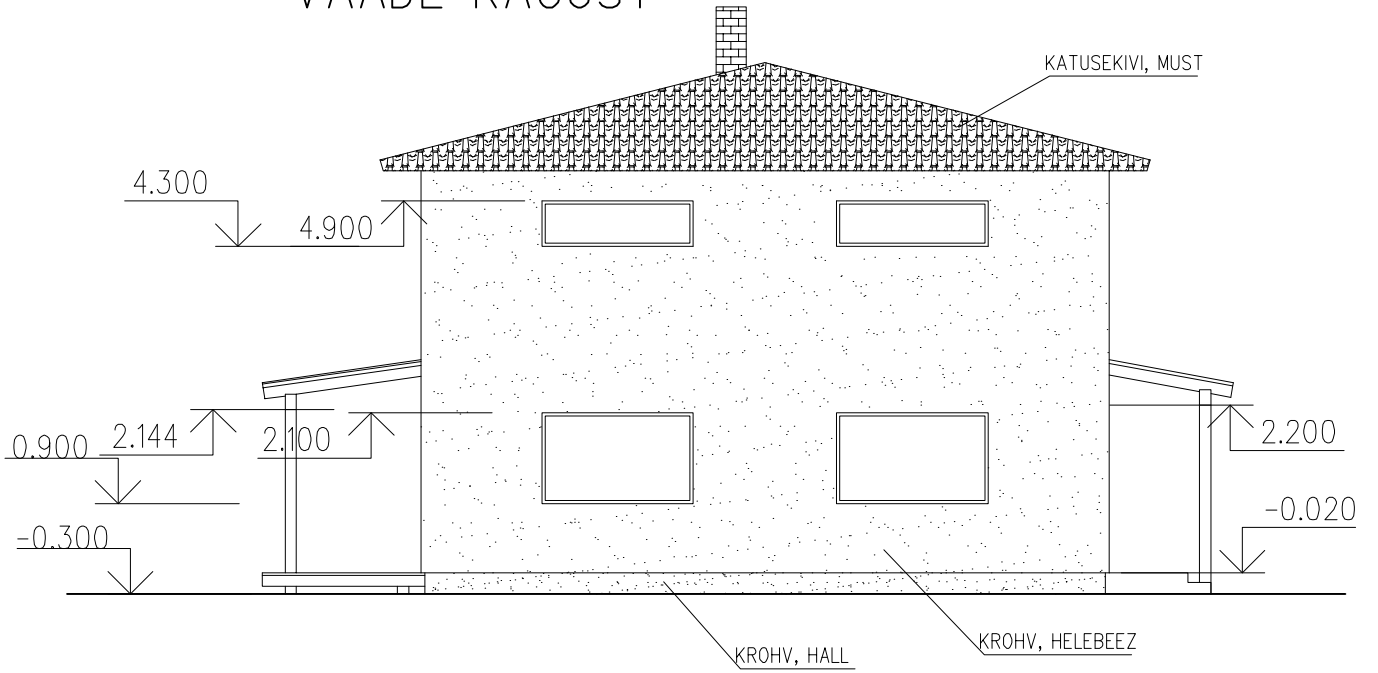

VAADE KAGUST

VAADE LOODEST

JOONESTAJA	KONTROLLIJA	KUUPÄEV	MASTAAP	JOONIS
J.AINSO	DISAINPROJEKT OÜ R.JOOSEP	05.02.10	1:100	A-4