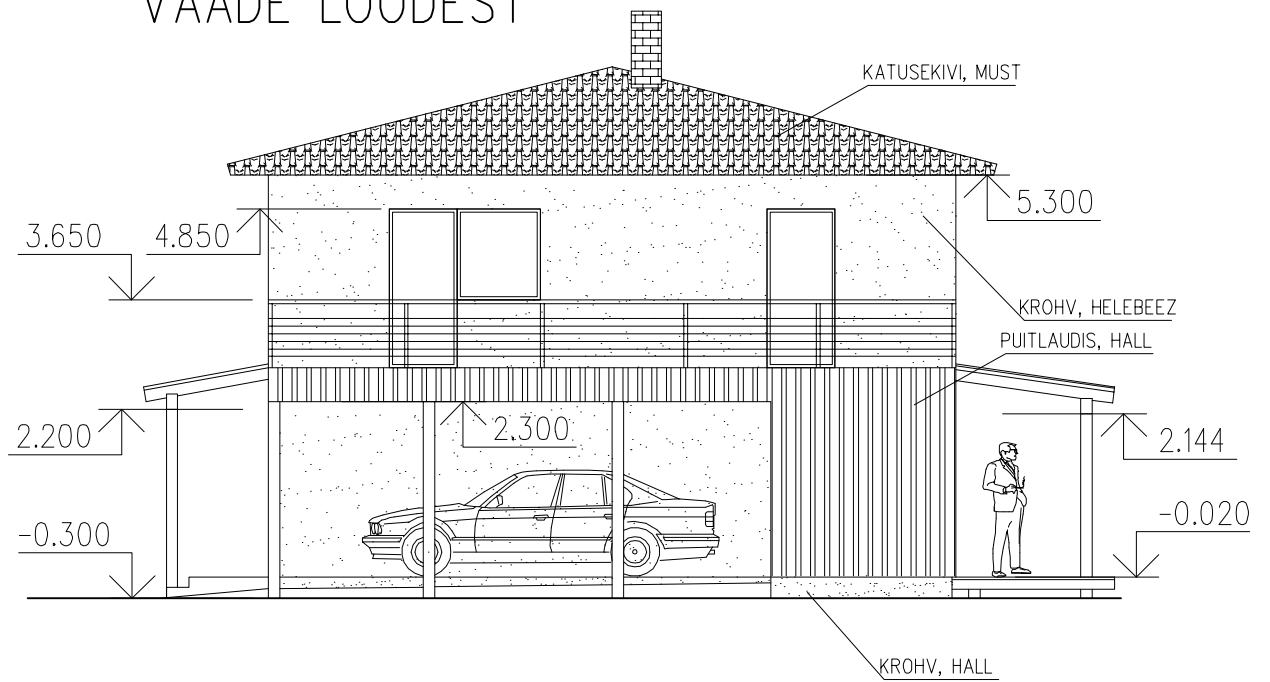

VAADE KAGUST

VAADE LOODEST

JOONESTAJA	KONTROLLIJA	KUUPÄEV	MASTAAP	JOONIS
J.AINSO	DISAINPROJEKT OÜ R.JOOSEP	05.02.10	1:100	A-4