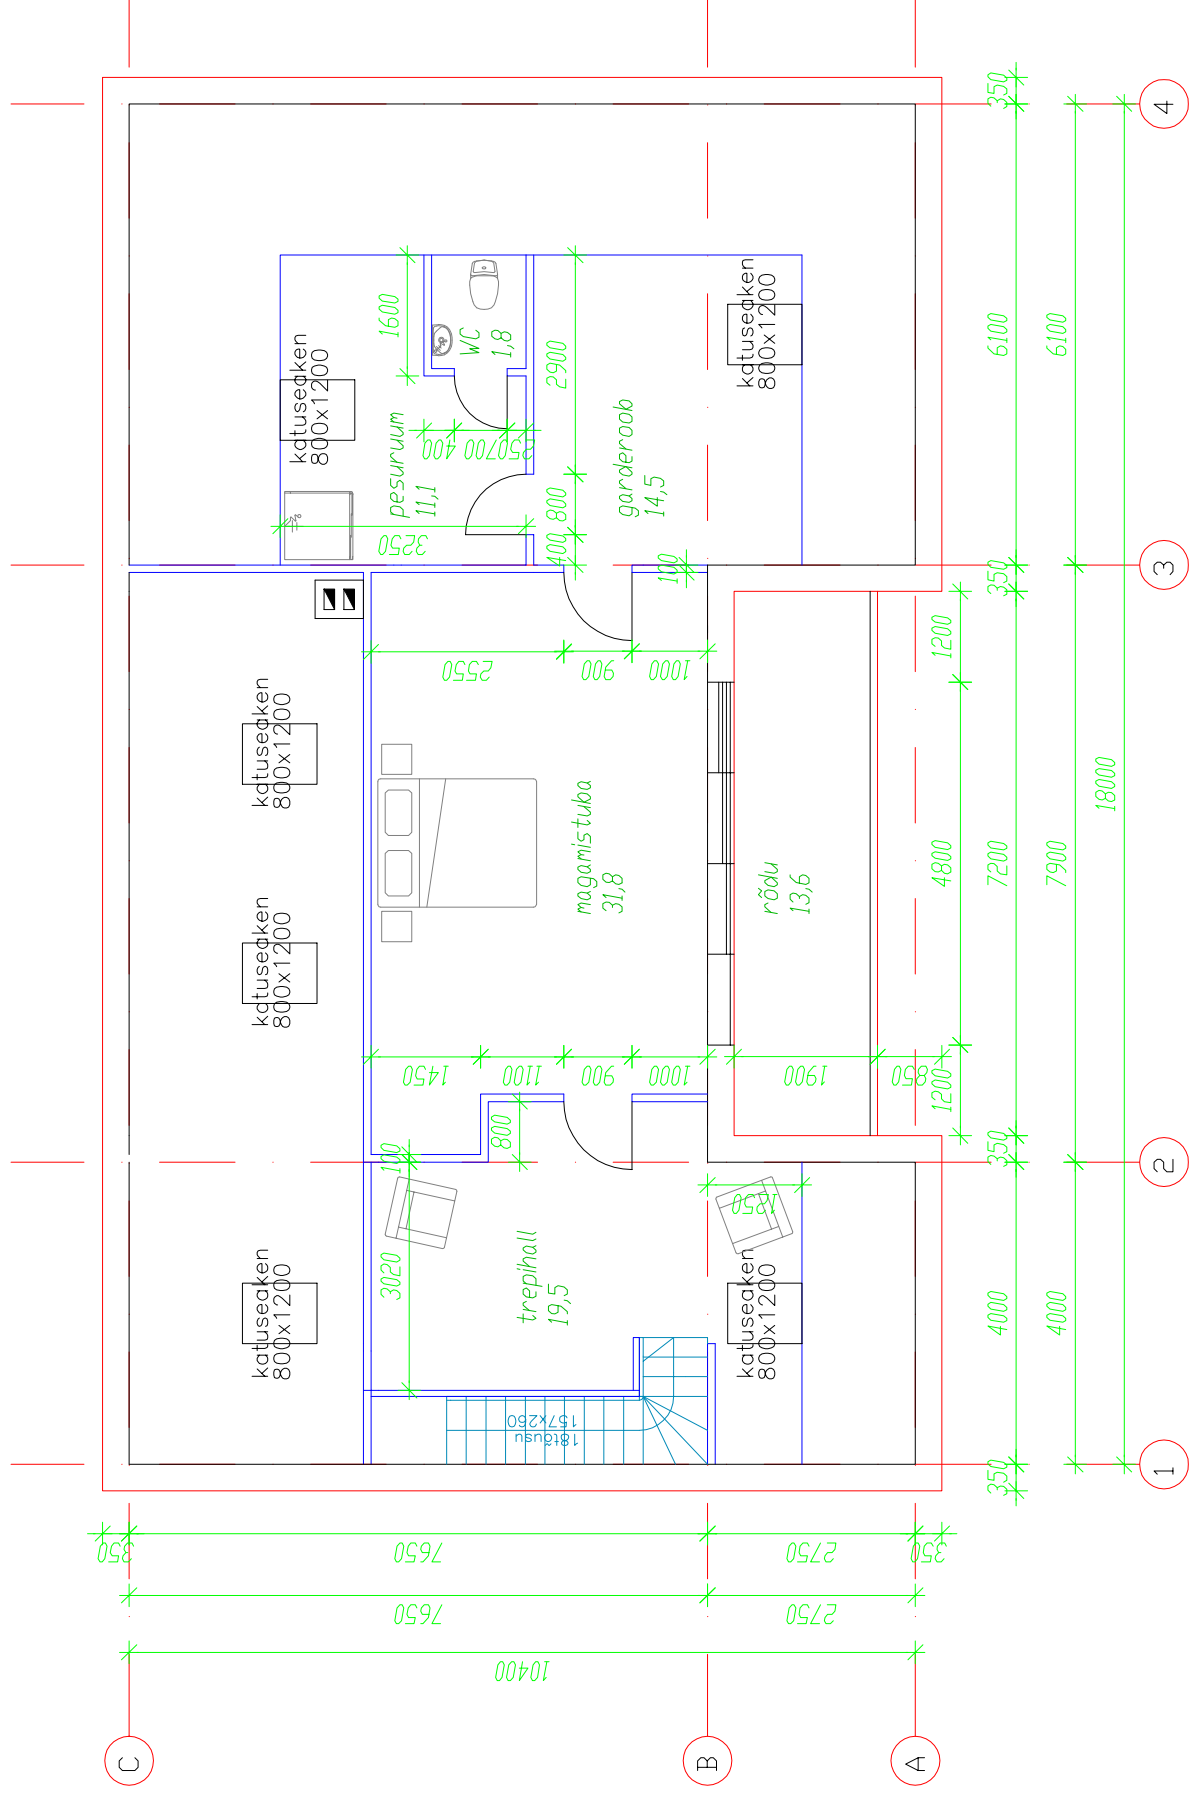

# II KORRUSE PLAAN M 1:100

II Korruse plaan		M 1:100	
Teostas	Kuido Kamber	05.2008	Üksikelamu
Kontrollis	OPTI EHITUS OÜ	EEP001272	Mäe mü
Tellijä	Meelis Rääni		Krei küla
			Kose vald
			Harjumaa