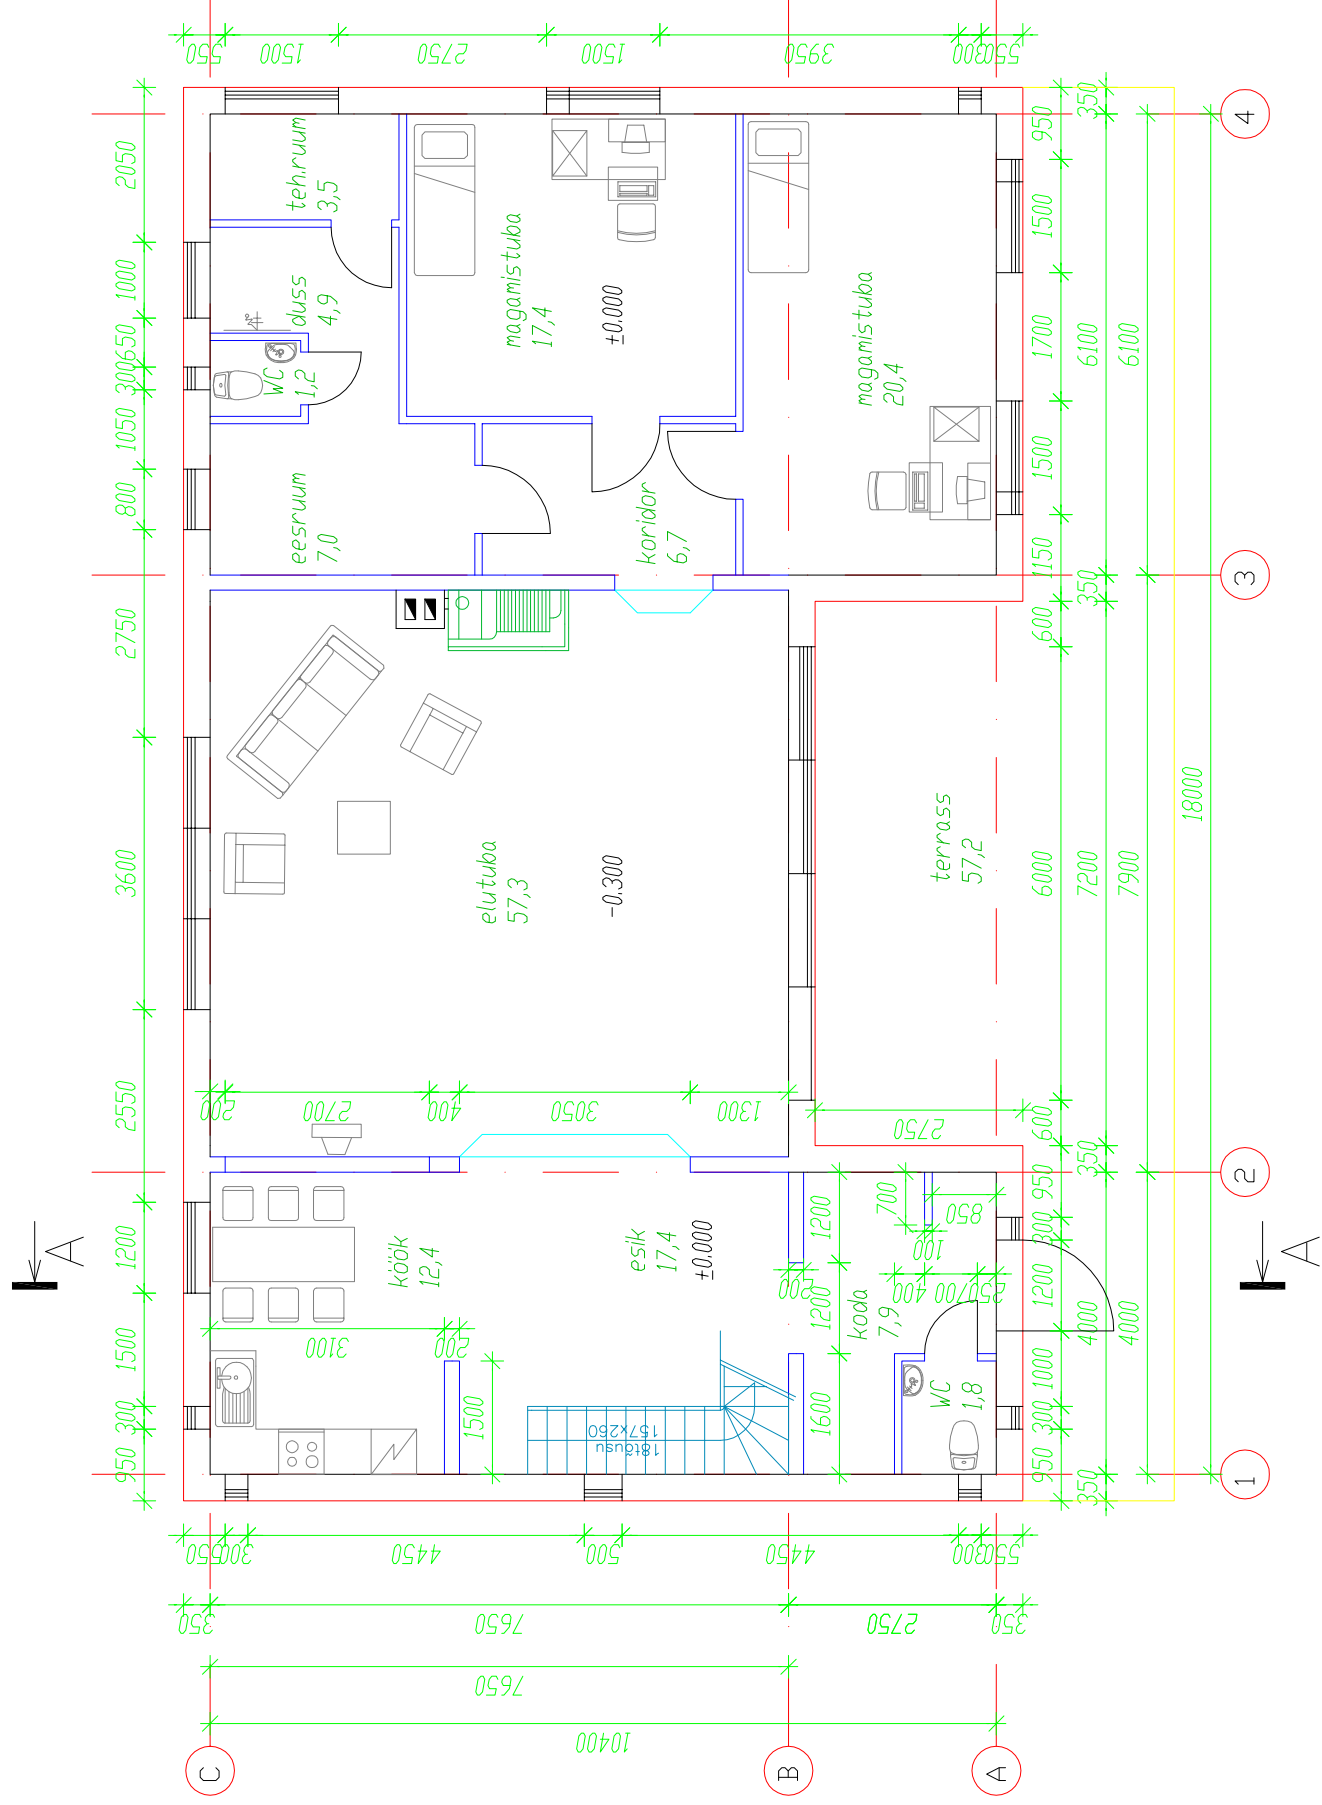

PÕHIPLAAN M 1:100

Põhiplaan

Teostas	Kuido Kamber	05.2008	Üksikelamu
Kontrollis	OPTI EHITUS OÜ	EEP001272	Mäe mü
Tellijä	Meelis Rääni		Krei küla
			Kose vald
			Harjumaa

M 1:100

EP

EP-02-A