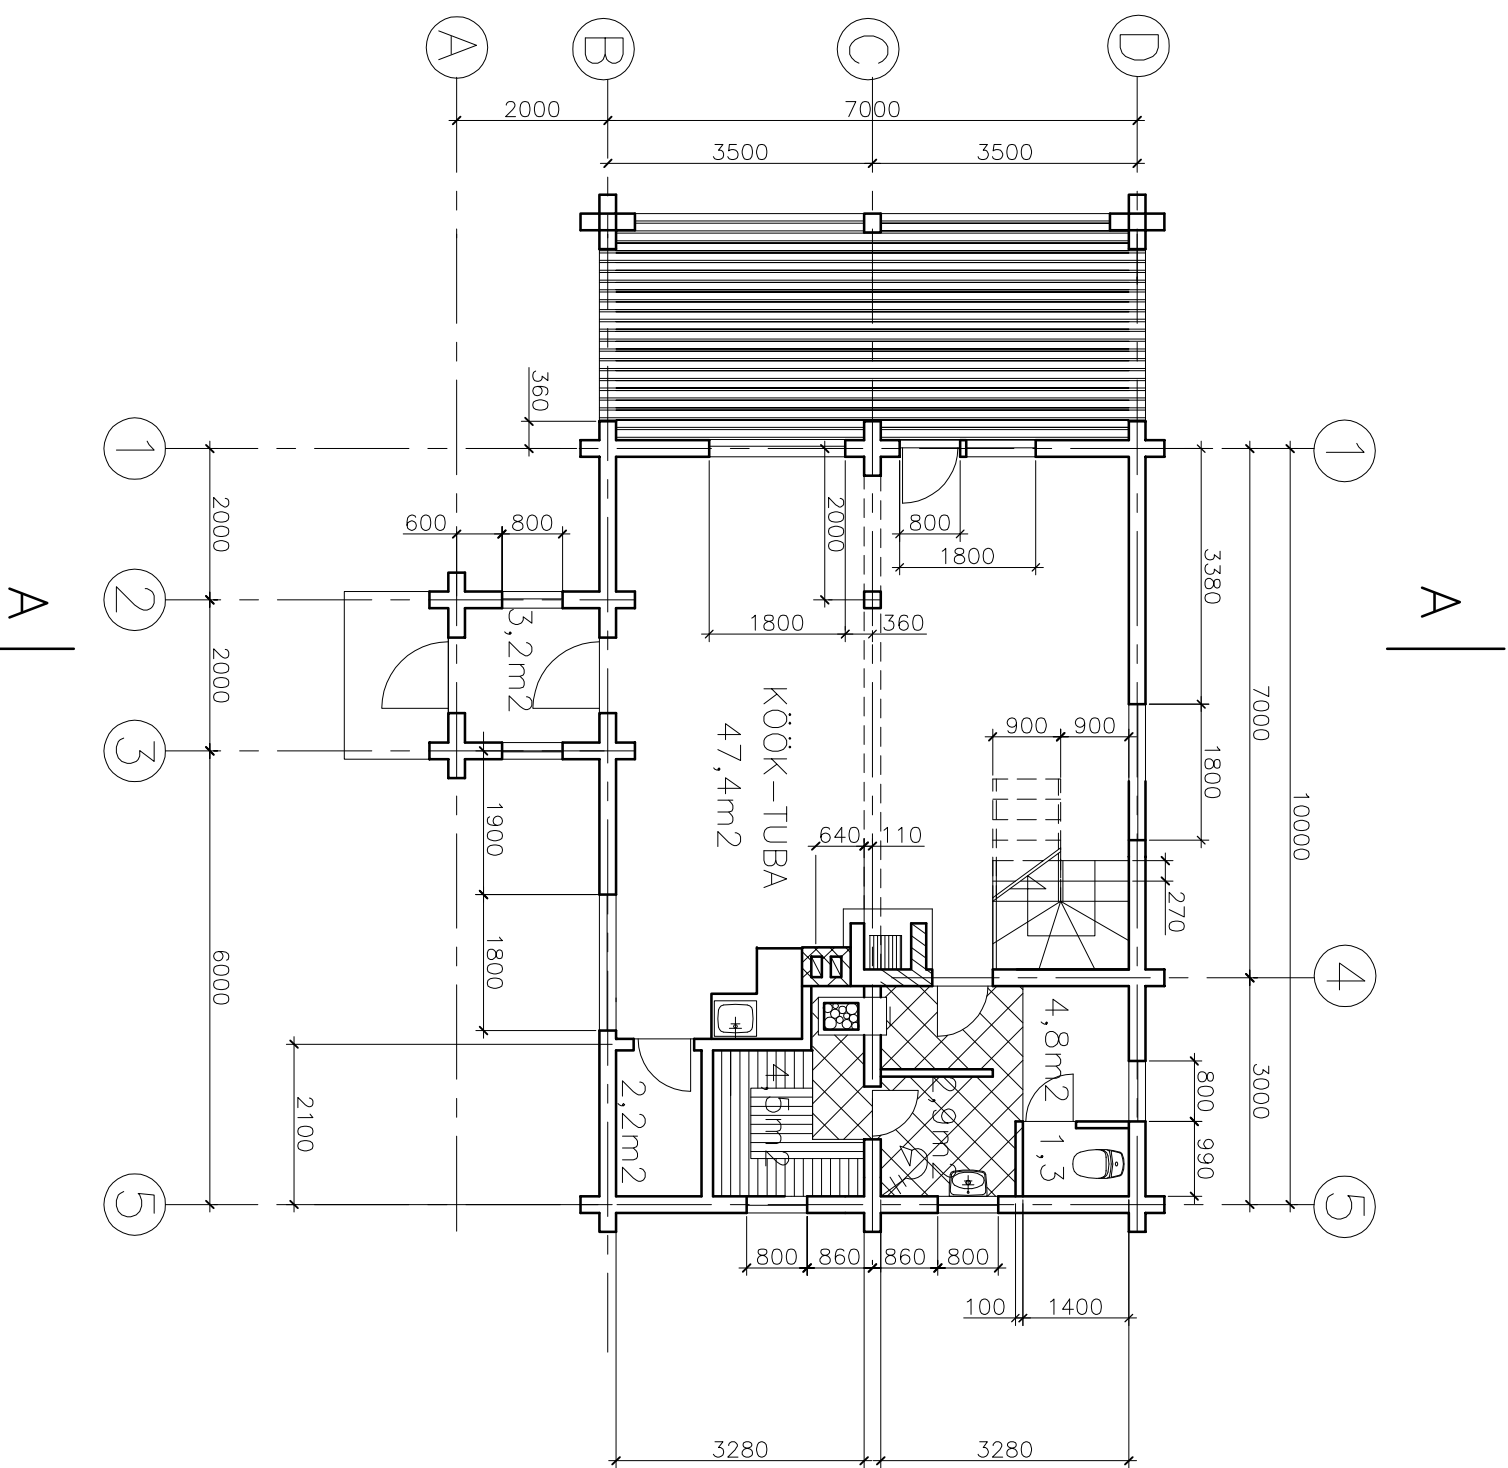

ESIMESE KORRUSE PLAAN

TEISE KORRUSE PLAAN

SAARE MAAKOND, PIHTLA VALD, SUURE ROOTSI KÜLA, KANEPI MÜ

AE-1

EHTAJA: ENDWI EHTUS OÜ

ESIMESE JA TEISE KORRUSE PLAANID

1:100