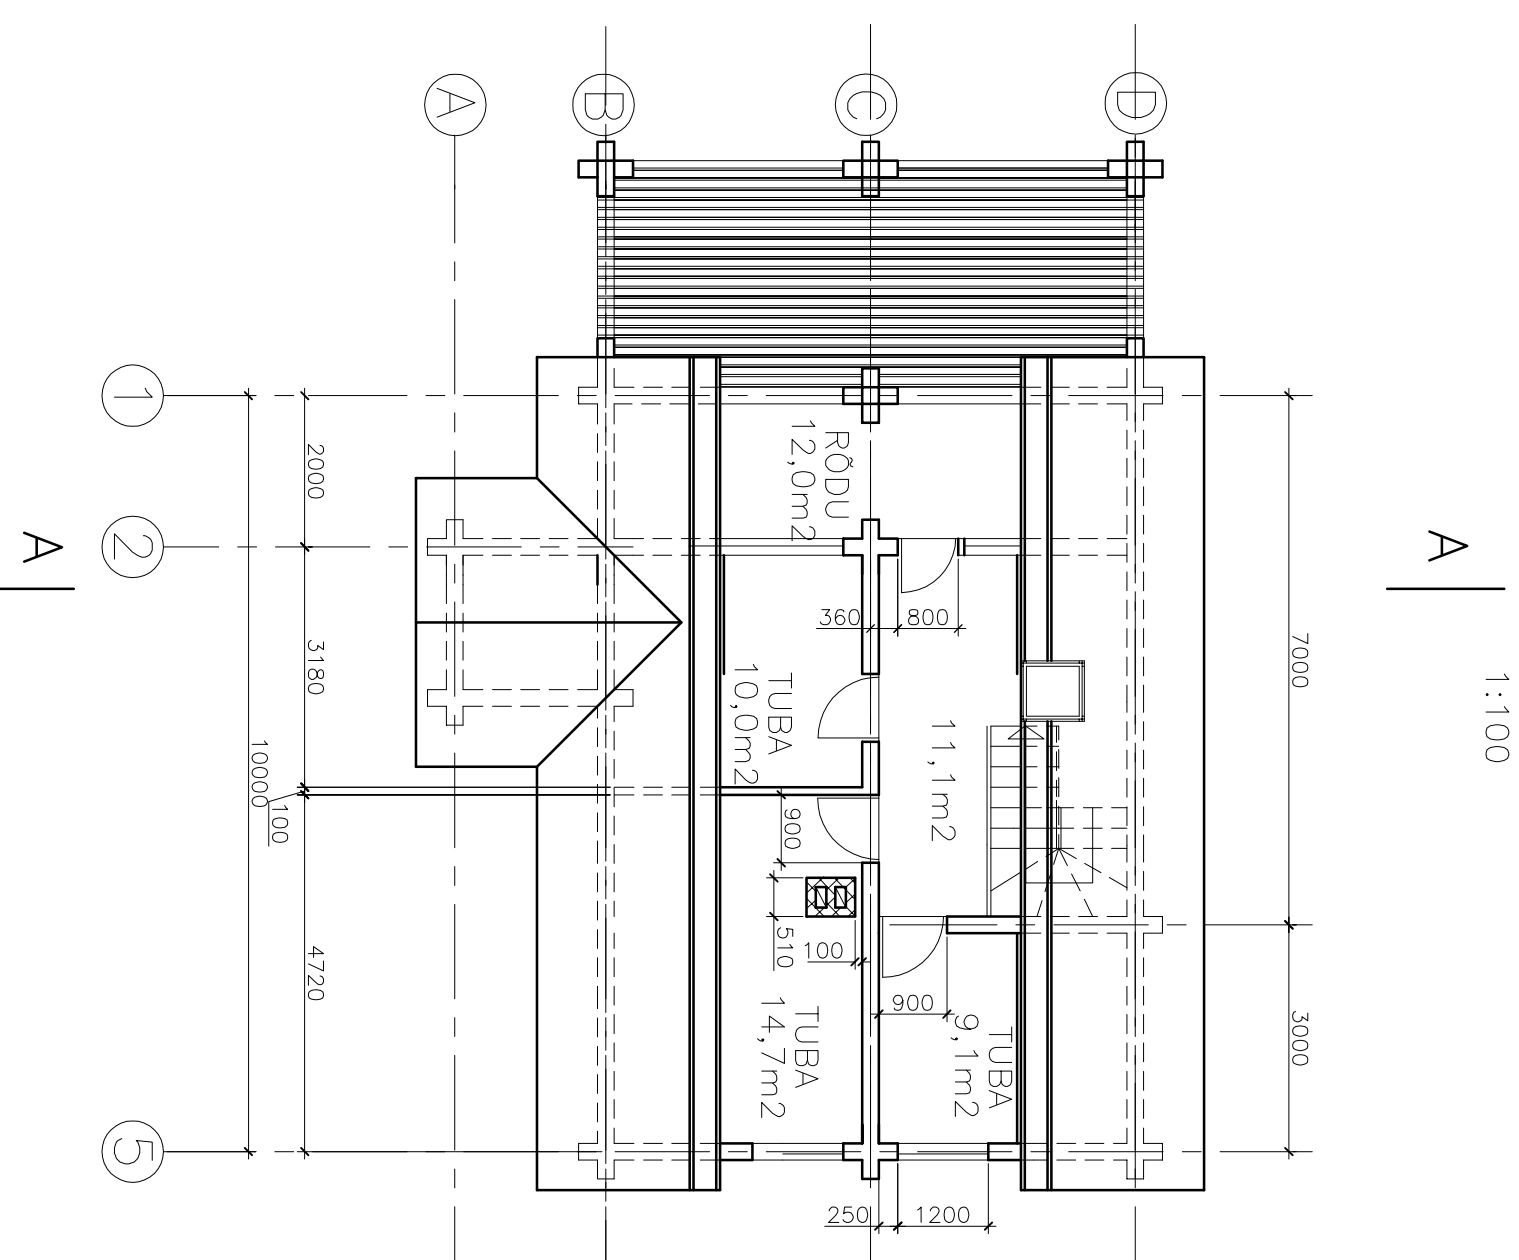

ESIMESE KORRUSE PLAAN

TEISE KORRUSE PLAAN

SAARE MAAKOND, PIHTLA VALD, SUURE ROOTSI KÜLA, KANEPI MÜ

AE-1

EHTAJA: ENDWI EHTUS OÜ

ESIMESE JA TEISE KORRUSE PLAANID

1:100