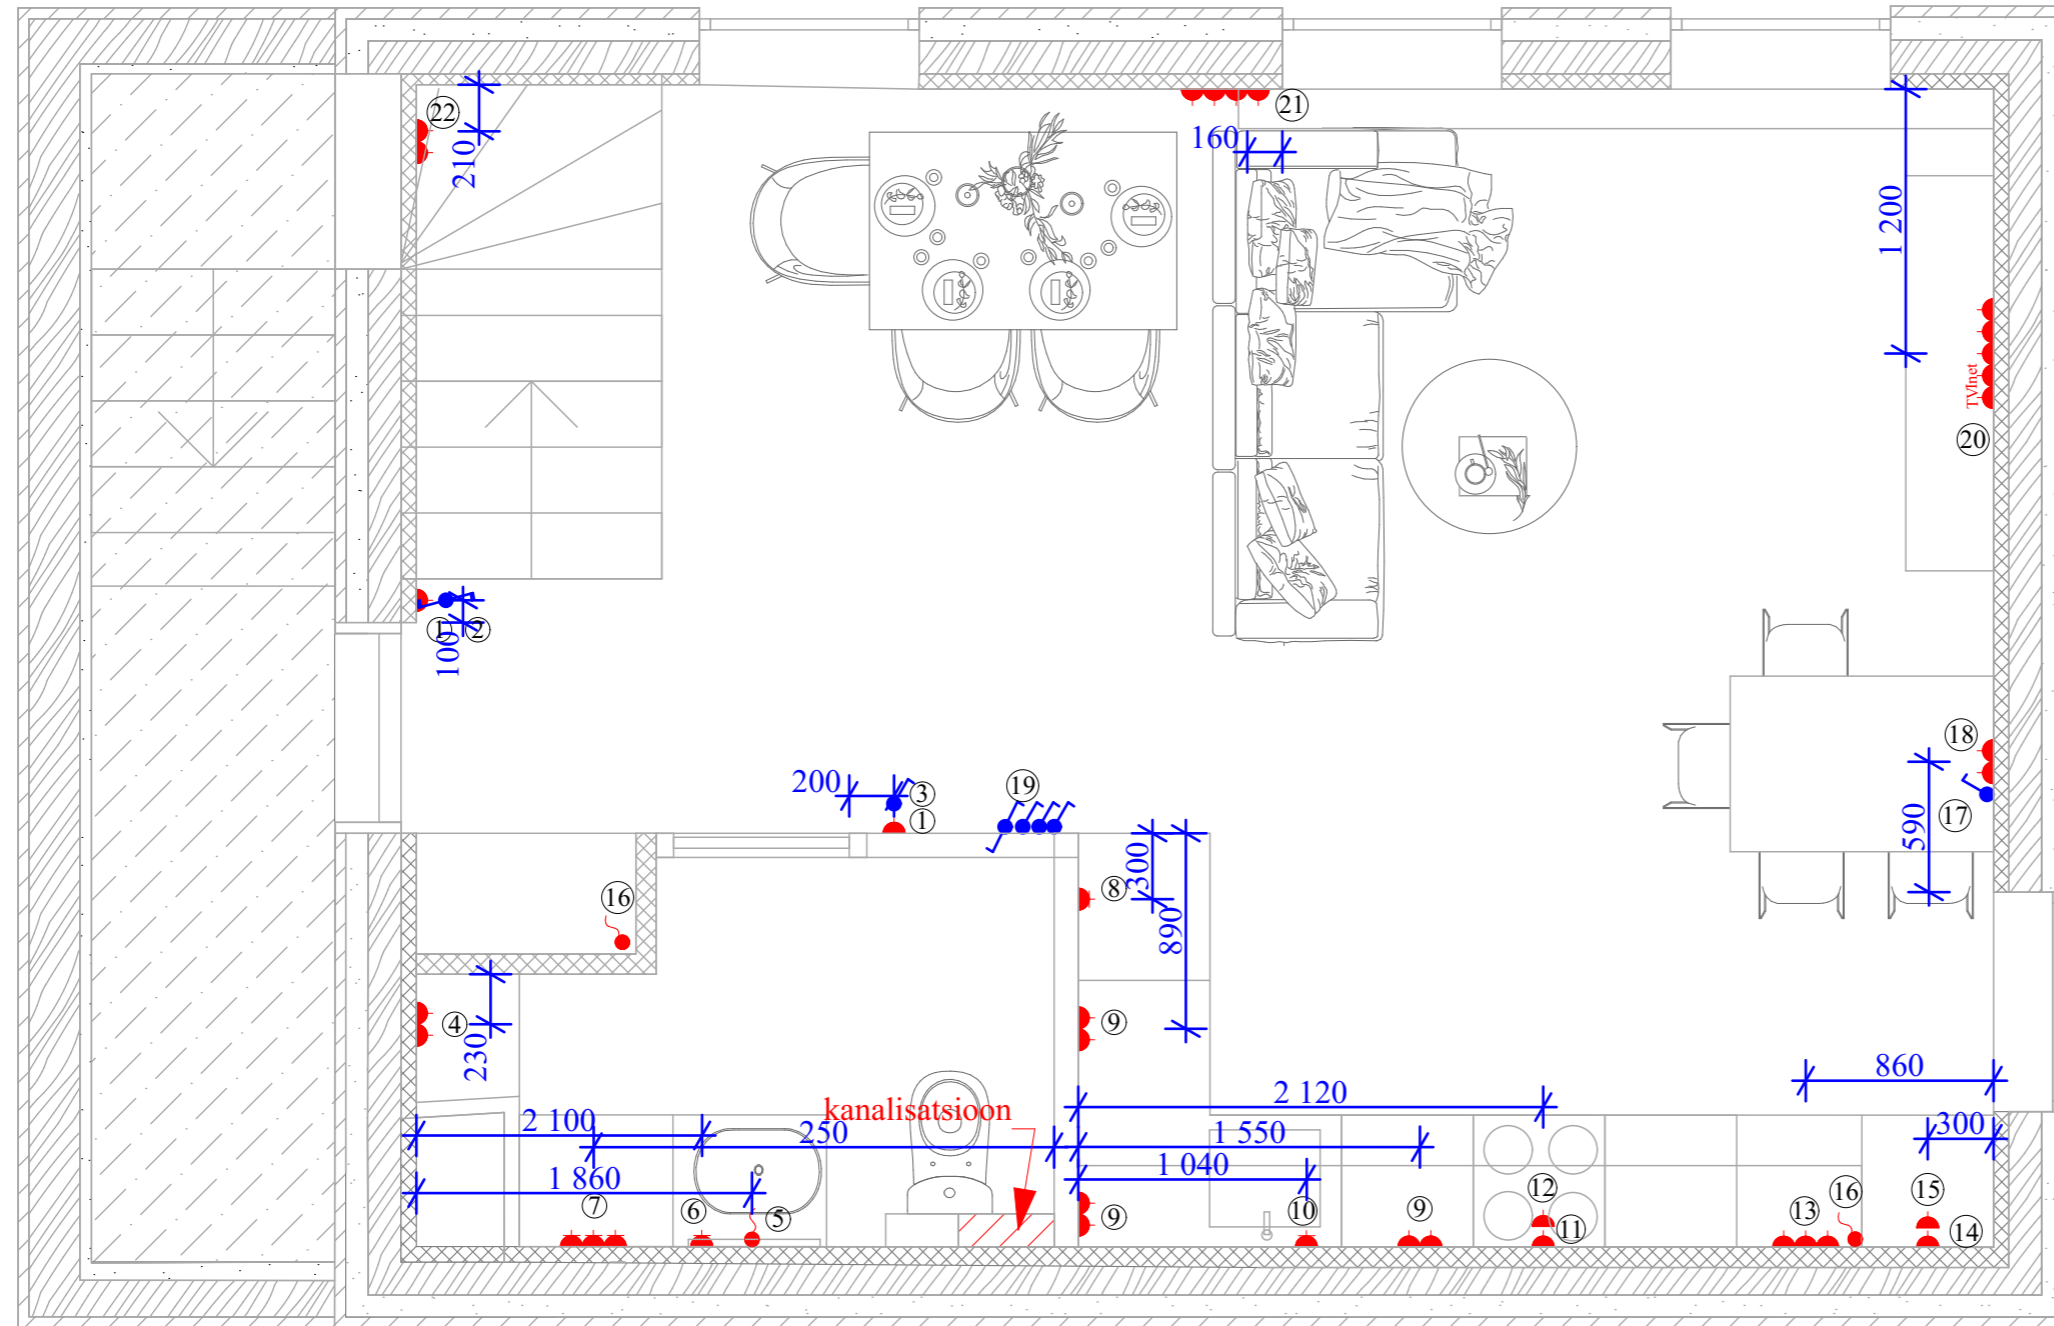

Pistikupesa plaan 1 korrus

Nº	Nimetus	Üldvorm	H Põrandalt, mm	Märke	Nähtav Näh-ks
1	Pistikupesad kaasaskantavatele seadmetele		200		N
2	Veksellüliti Trepp/Esik		1000		N
3	WC-lüliti		1000		N
4	Pistikupesad kaasaskantavatele seadmetele		500		N-ks
5	Peeglivalgustile		1700*		N-ks
6	Pistikupesa / pesumasin		500*	IP44	N-ks
7	Pistikupesad		1100*	IP44	N
8	Pistikupesa / külmkapp		70	IP44	N-ks
9	Pistikupesad kaasaskantavatele seadmetele		1100		N
10	Pistikupesa / nõudupesumasin		500	IP44	N-ks
11	Kaablivaru pliit 2m,16A,400V		500		N-ks
12	Pistikupesa /Kubule		2300		N-ks
13	Pistikupesad kaasaskantavatele seadmetele		1100		N
14	Kaablivaru Ahi 2m,16A,400V		400*		N-ks
15	Pistikupesa /Mikroahi		1800*		N-ks
16	Toiteots harutoosis köögi või riidekapi valgustusele		2300		N-ks
17	Lihtlüliti		1100		N
18	Pistikupesad		1100		N
19	Köögi lüliti/Elutuba lüliti 1/ Elutuba lüliti 2/ Veksel esik lüliti		1000		N
20	Pistikupesa komplekt Tv/inet/pistikupesad		300		N-ks
21	Pistikupesad		200		N
22	Pistikupesa		200		N

TINGMÄRGID

- Pistikupesa IP44
- Pistikupesa
- Interneti pistikupesa
- TV pistikupesa
- Toiteots harutoosis