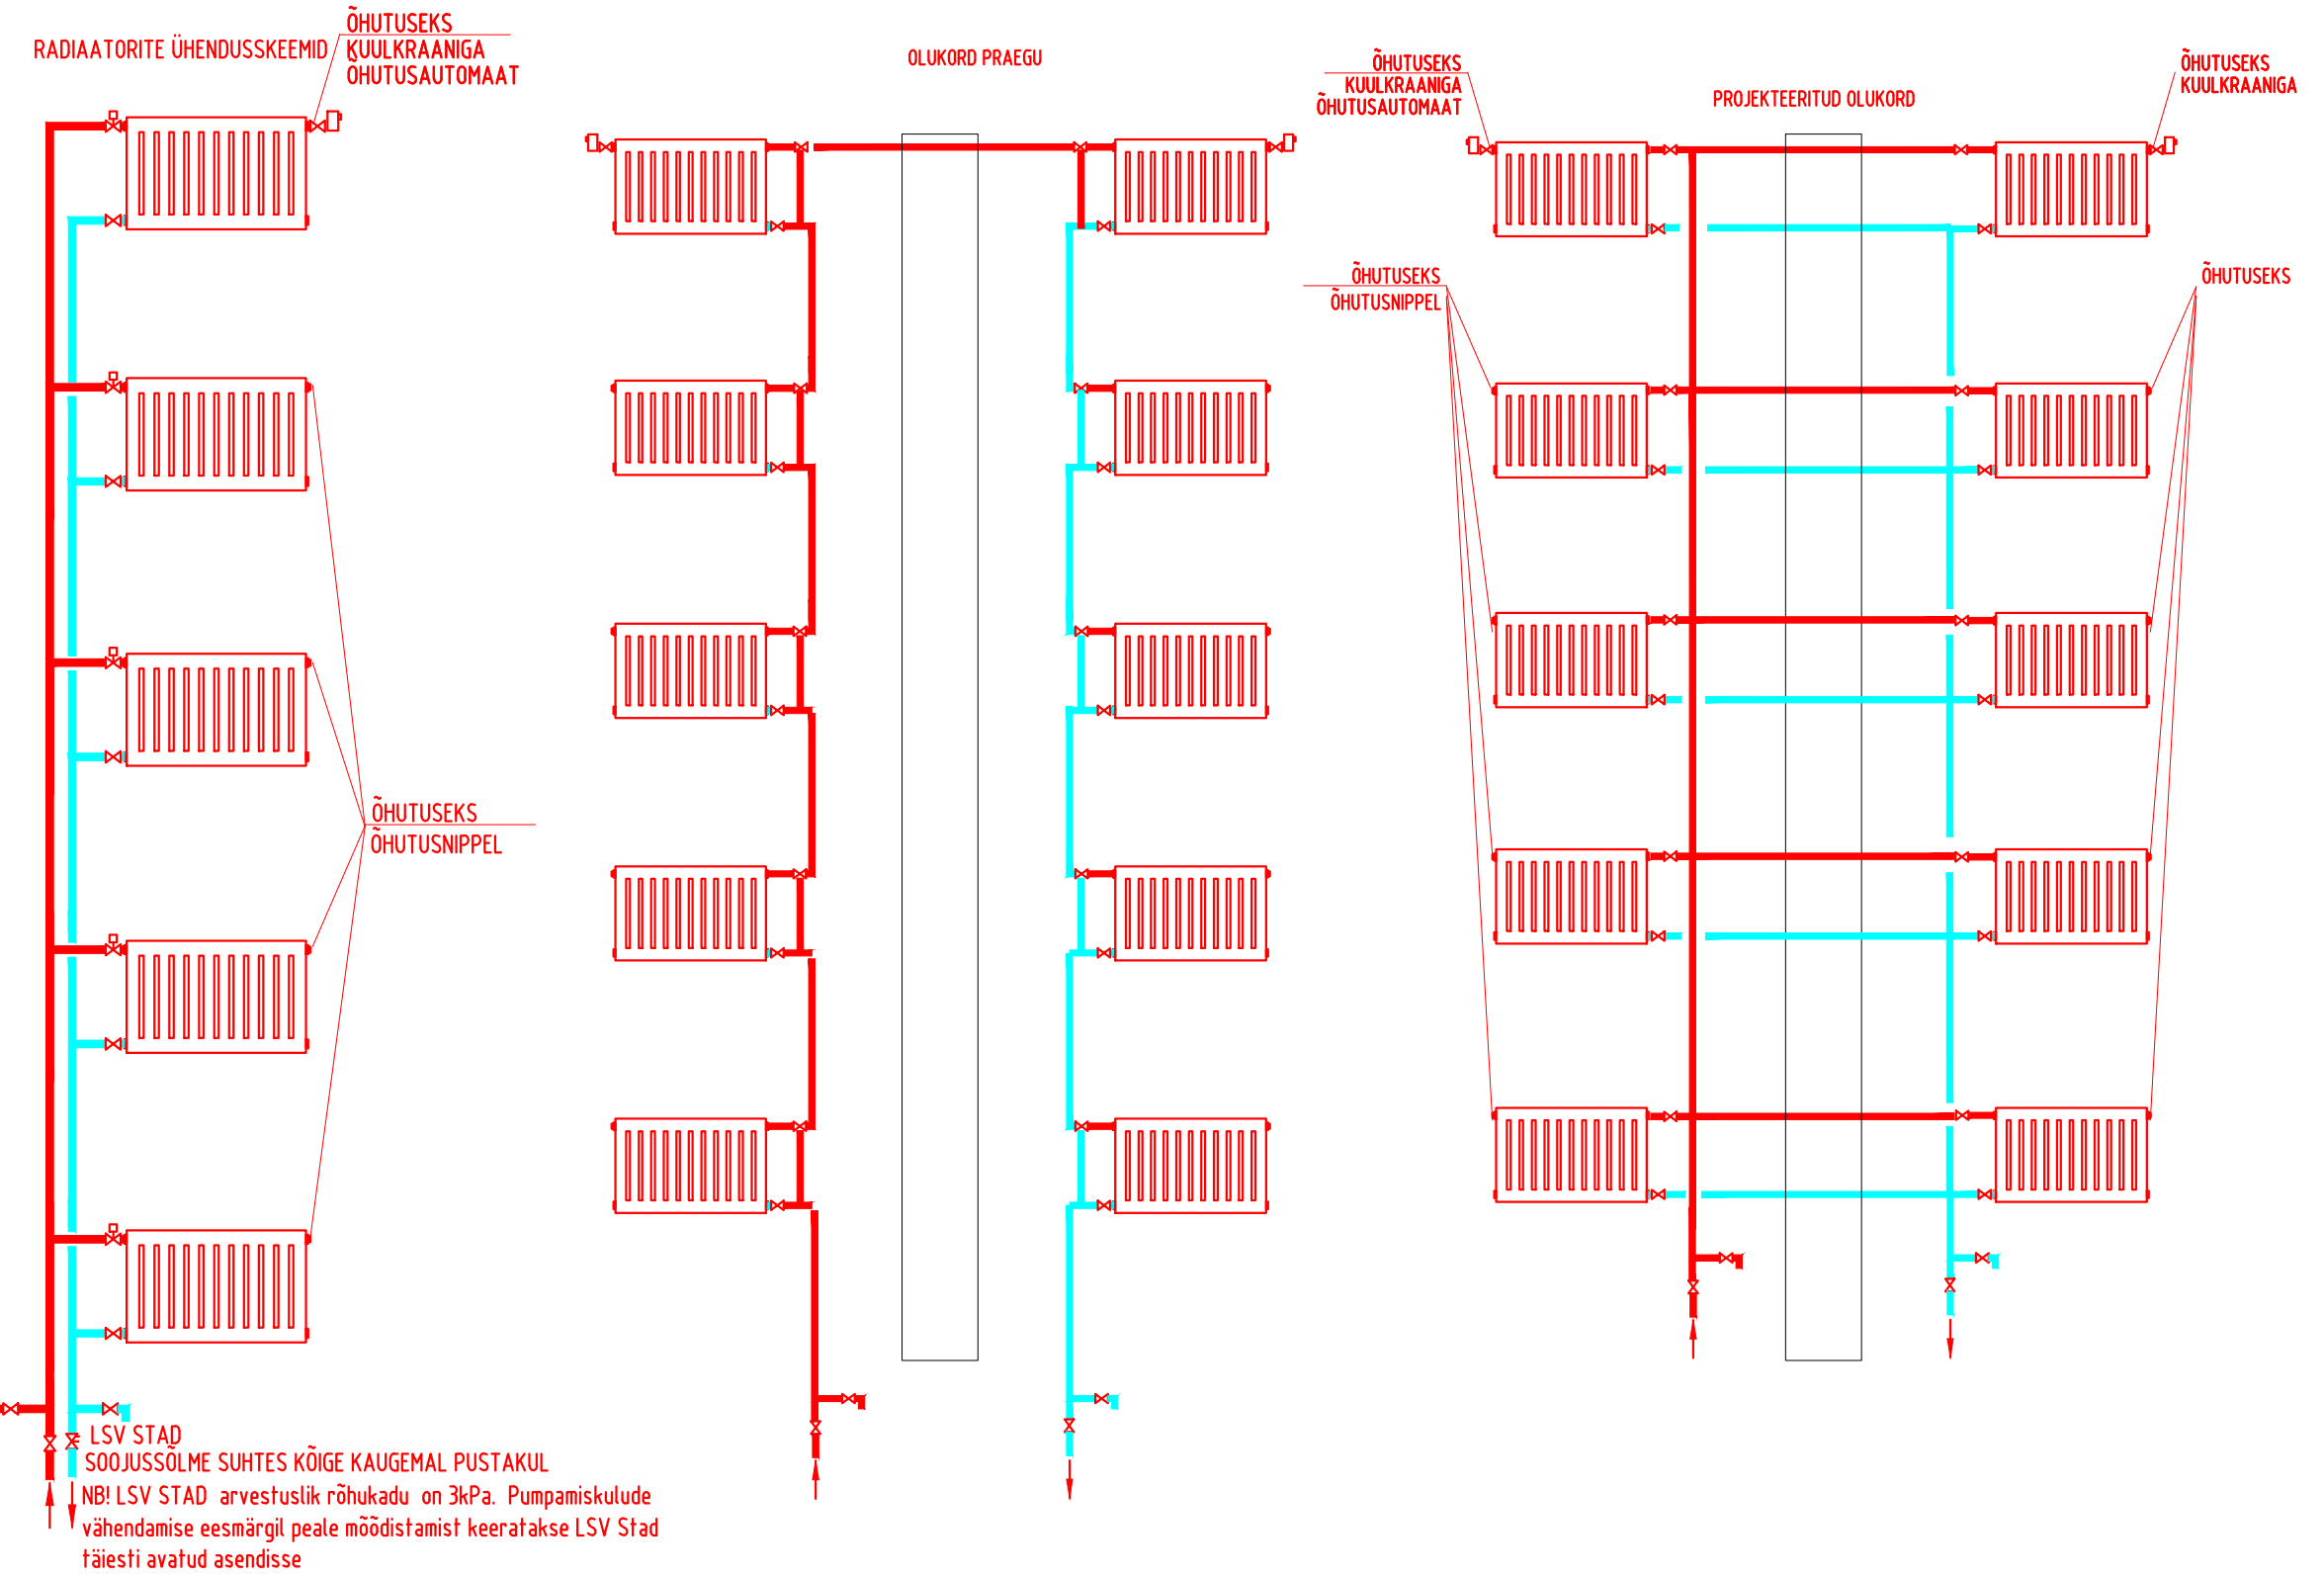

EKSPLIKATSIOON:

| | | | | | |
|---------------|---------------------|---------------|---------------------|---------------|----------------------|
| 28. TUULEKODA | 2,4 m ² | 46. TUULEKODA | 1,8 m ² | 64. TUULEKODA | 2,4 m ² |
| 29. TREPIKODA | 12,3 m ² | 47. ESIK | 6,2 m ² | 65. TREPIKODA | 12,2 m ² |
| 30. ESIK | 10,3 m ² | 48. TUBA | 12,0 m ² | 66. ESIK | 10,8 m ² |
| 31. TUBA | 13,8 m ² | 49. TUBA | 9,0 m ² | 67. TUBA | 12,7 m ² |
| 32. WC | 1,3 m ² | 50. WC | 1,1 m ² | 68. WC | 1,1 m ² |
| 33. VANNITUBA | 2,6 m ² | 51. VANNITUBA | 2,6 m ² | 69. VANNITUBA | 2,4 m ² |
| 34. KÖÖK | 9,3 m ² | 52. KÖÖK | 9,1 m ² | 70. KÖÖK | 8,3 m ² |
| 35. LODZA | 4,0 m ² | 53. TUBA | 19,9 m ² | 71. LODZA | 3,4 m ² |
| 36. TUBA | 19,6 m ² | 54. LODZA | 4,1 m ² | 72. TUBA | 19,8 m ² |
| 37. TUBA | 10,9 m ² | 55. TUULEKODA | 1,7 m ² | 73. TUBA | 10,3 m ² |
| 38. ESIK | 9,8 m ² | 56. ESIK | 6,2 m ² | 74. ESIK | 9,1 m ² |
| 39. TUBA | 18,6 m ² | 57. TUBA | 19,8 m ² | 75. TUBA | 11,9 m ² |
| 40. LODZA | 4,1 m ² | 58. LODZA | 4,0 m ² | 76. TUBA | 8,0 m ² |
| 41. KÖÖK | 8,0 m ² | 59. KÖÖK | 9,1 m ² | 77. VANNITUBA | 2,5 m ² |
| 42. WC | 1,2 m ² | 60. VANNITUBA | 2,5 m ² | 78. WC | 1,1 m ² |
| 43. VANNITUBA | 2,6 m ² | 61. WC | 0,9 m ² | 79. TUBA | 17,6 m ² |
| 44. TUBA | 8,4 m ² | 62. TUBA | 8,8 m ² | 80. KÖÖK | 7,2 m ² |
| 45. TUBA | 12,2 m ² | 63. TUBA | 11,9 m ² | 81. LODZA | 3,5 m ² |
| | | | | KOKKU: | 426,4 m ² |

I KORRUSE PLAAN
M 1:100 DE 3
M 1:100

VAADE 1
M 1:100

VAADE 2
M 1:100

VANNITUBADE JA NENDE EESOLEVATE ESIKUTE KÜTTEKHAJAD LAHENDADA TEGELIKU SITUATSIOONI JÄRGI, NENDE VAAJALIKUD SOOJUSKANDJA VOOULHULGAD ON ARVESTATUD MAGISTRAALIDE LÄBIMÕÖTUDES