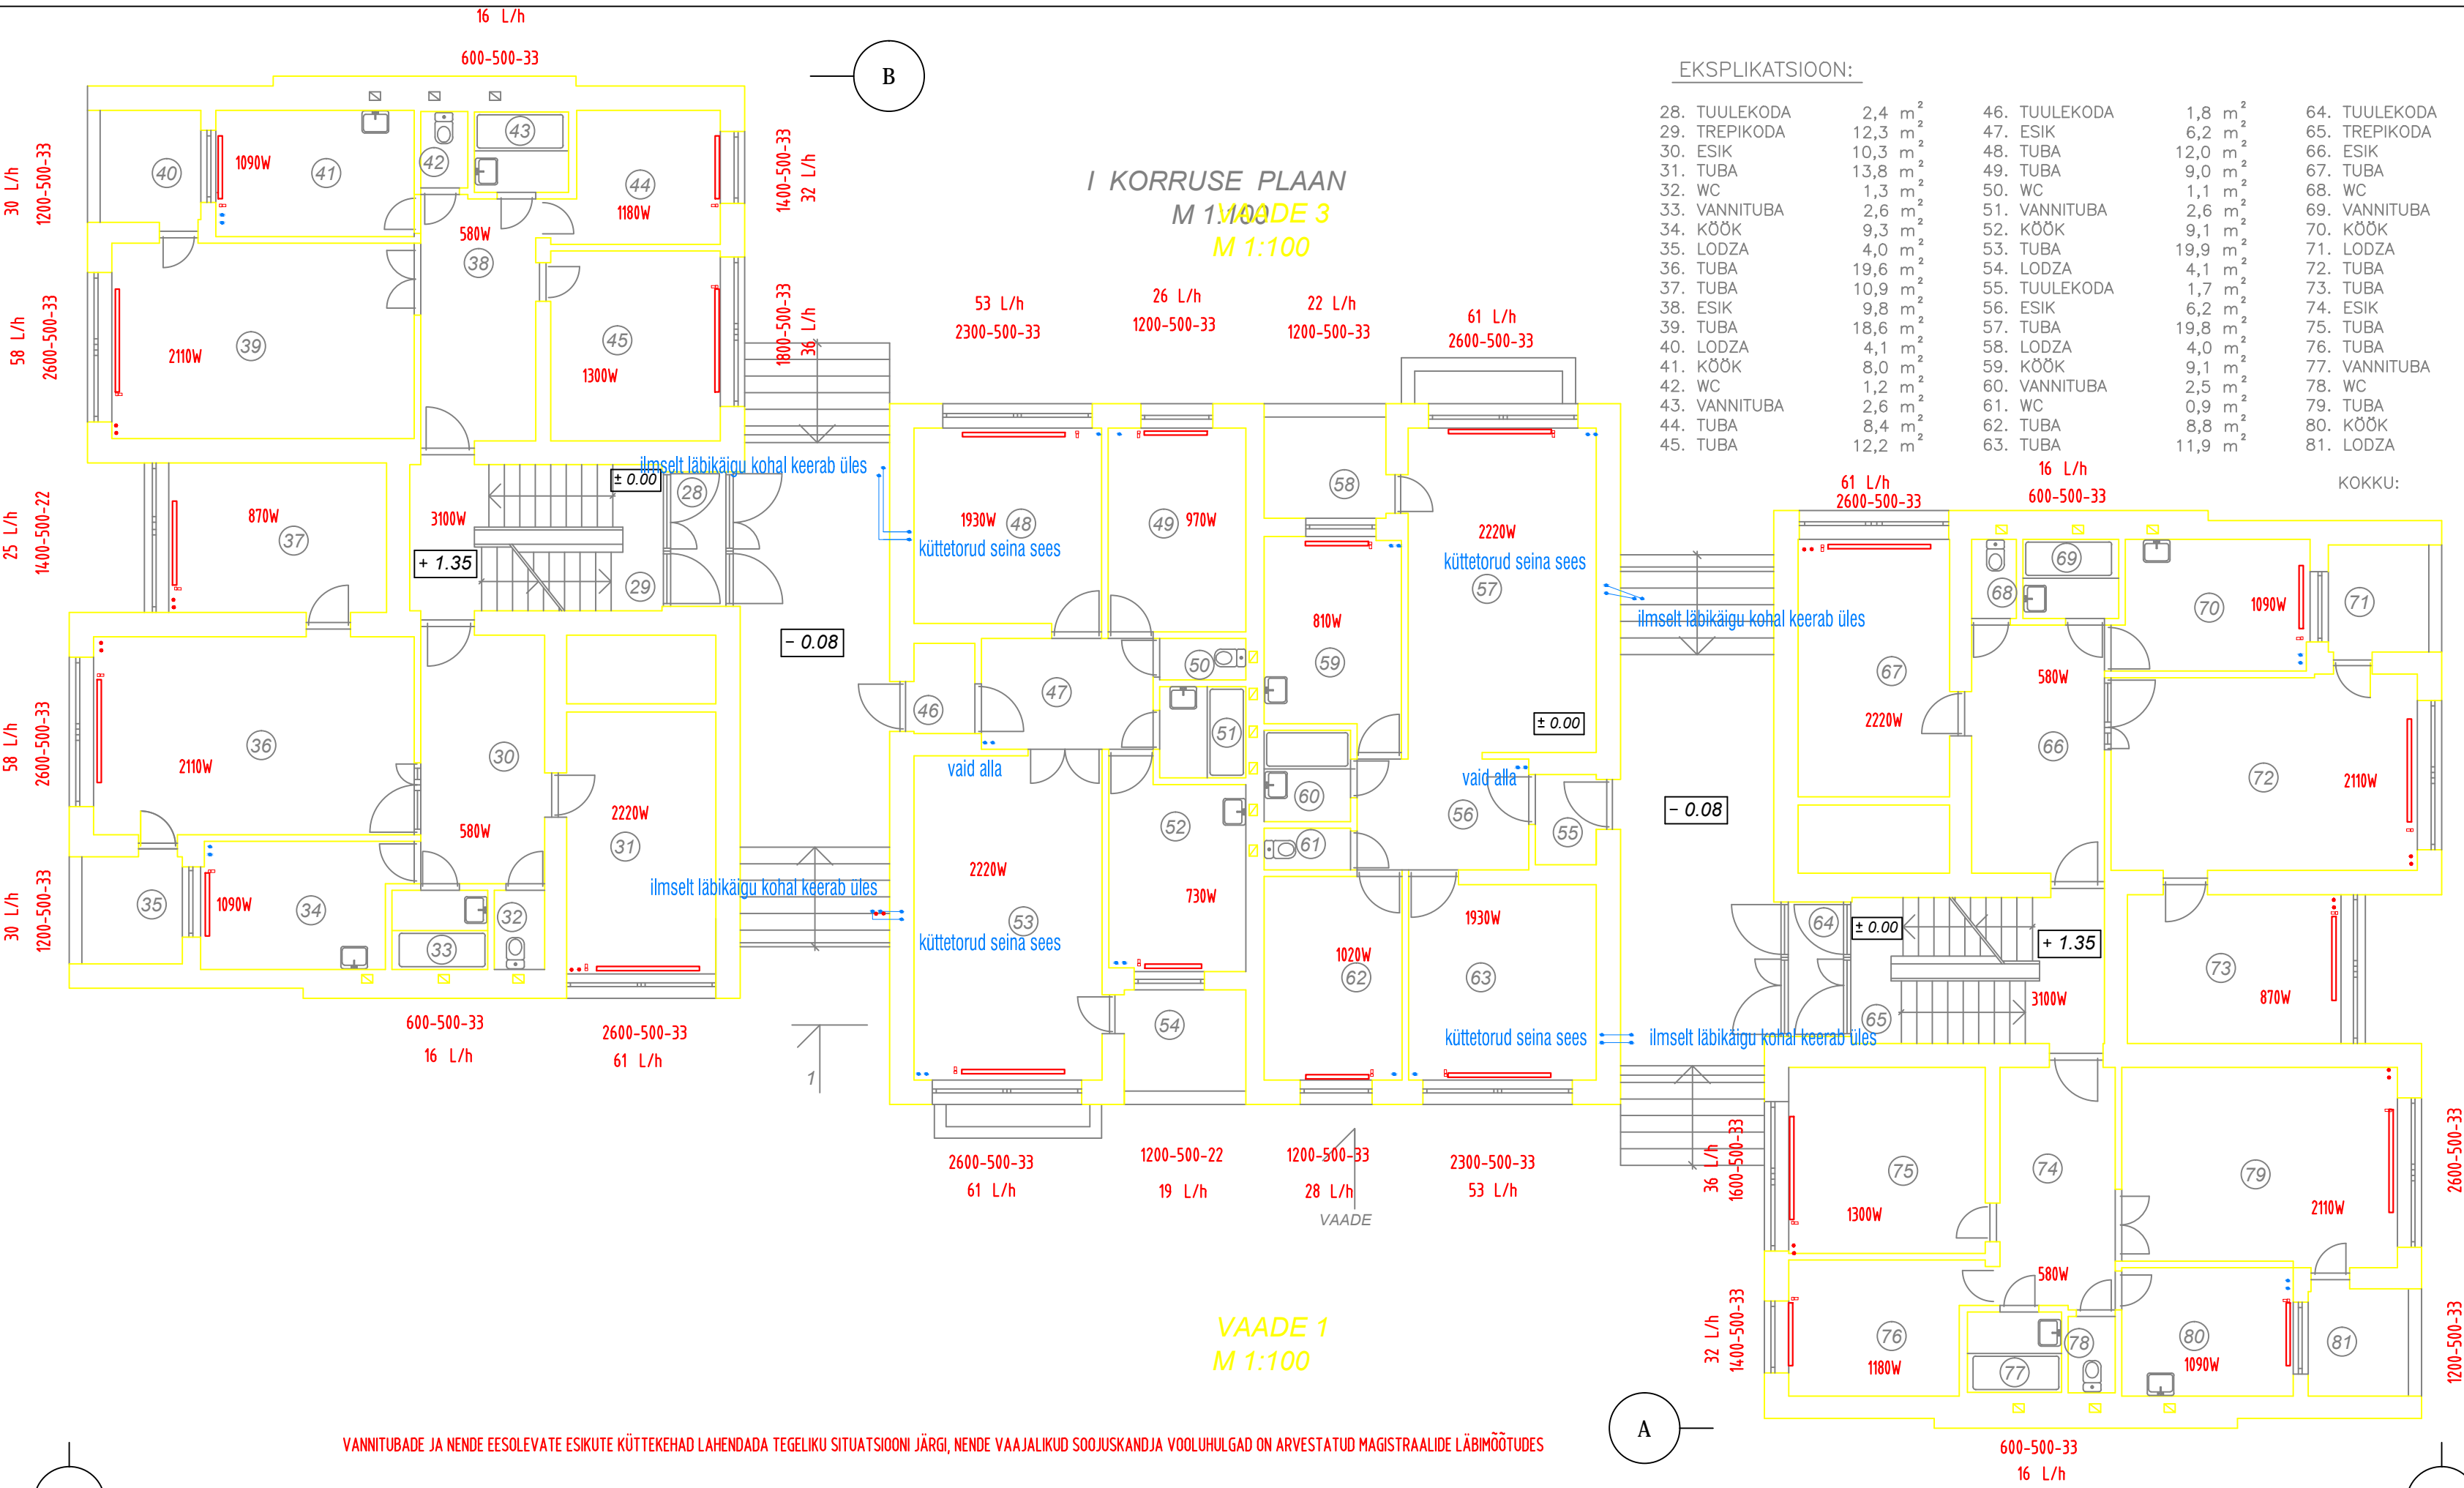

EKSPLIKATSIOON:

| | | | | | |
|---------------|---------------------|---------------|---------------------|---------------|----------------------|
| 28. TUULEKODA | 2,4 m ² | 46. TUULEKODA | 1,8 m ² | 64. TUULEKODA | 2,4 m ² |
| 29. TREPIKODA | 12,3 m ² | 47. ESIK | 6,2 m ² | 65. TREPIKODA | 12,2 m ² |
| 30. ESIK | 10,3 m ² | 48. TUBA | 12,0 m ² | 66. ESIK | 10,8 m ² |
| 31. TUBA | 13,8 m ² | 49. TUBA | 9,0 m ² | 67. TUBA | 12,7 m ² |
| 32. WC | 1,3 m ² | 50. WC | 1,1 m ² | 68. WC | 1,1 m ² |
| 33. VANNITUBA | 2,6 m ² | 51. VANNITUBA | 2,6 m ² | 69. VANNITUBA | 2,4 m ² |
| 34. KÖÖK | 9,3 m ² | 52. KÖÖK | 9,1 m ² | 70. KÖÖK | 8,3 m ² |
| 35. LODZA | 4,0 m ² | 53. TUBA | 19,9 m ² | 71. LODZA | 3,4 m ² |
| 36. TUBA | 19,6 m ² | 54. LODZA | 4,1 m ² | 72. TUBA | 19,8 m ² |
| 37. TUBA | 10,9 m ² | 55. TUULEKODA | 1,7 m ² | 73. TUBA | 10,3 m ² |
| 38. ESIK | 9,8 m ² | 56. ESIK | 6,2 m ² | 74. ESIK | 9,1 m ² |
| 39. TUBA | 18,6 m ² | 57. TUBA | 19,8 m ² | 75. TUBA | 11,9 m ² |
| 40. LODZA | 4,1 m ² | 58. LODZA | 4,0 m ² | 76. TUBA | 8,0 m ² |
| 41. KÖÖK | 8,0 m ² | 59. KÖÖK | 9,1 m ² | 77. VANNITUBA | 2,5 m ² |
| 42. WC | 1,2 m ² | 60. VANNITUBA | 2,5 m ² | 78. WC | 1,1 m ² |
| 43. VANNITUBA | 2,6 m ² | 61. WC | 0,9 m ² | 79. TUBA | 17,6 m ² |
| 44. TUBA | 8,4 m ² | 62. TUBA | 8,8 m ² | 80. KÖÖK | 7,2 m ² |
| 45. TUBA | 12,2 m ² | 63. TUBA | 11,9 m ² | 81. LODZA | 3,5 m ² |
| | | | | KOKKU: | 426,4 m ² |

I KORRUSE PLAAN
M 1:100 DE 3
M 1:100

VAADE 1
M 1:100

VAADE 2
M 1:100

VANNITUBADE JA NENDE EESOLEVATE ESIKUTE KÜTTEKHAJAD LAHENDADA TEGELIKU SITUATSIOONI JÄRGI, NENDE VAAJALIKUD SOOJUSKANDJA VOOULHULGAD ON ARVESTATUD MAGISTRAALIDE LÄBIMÕÖTUDES