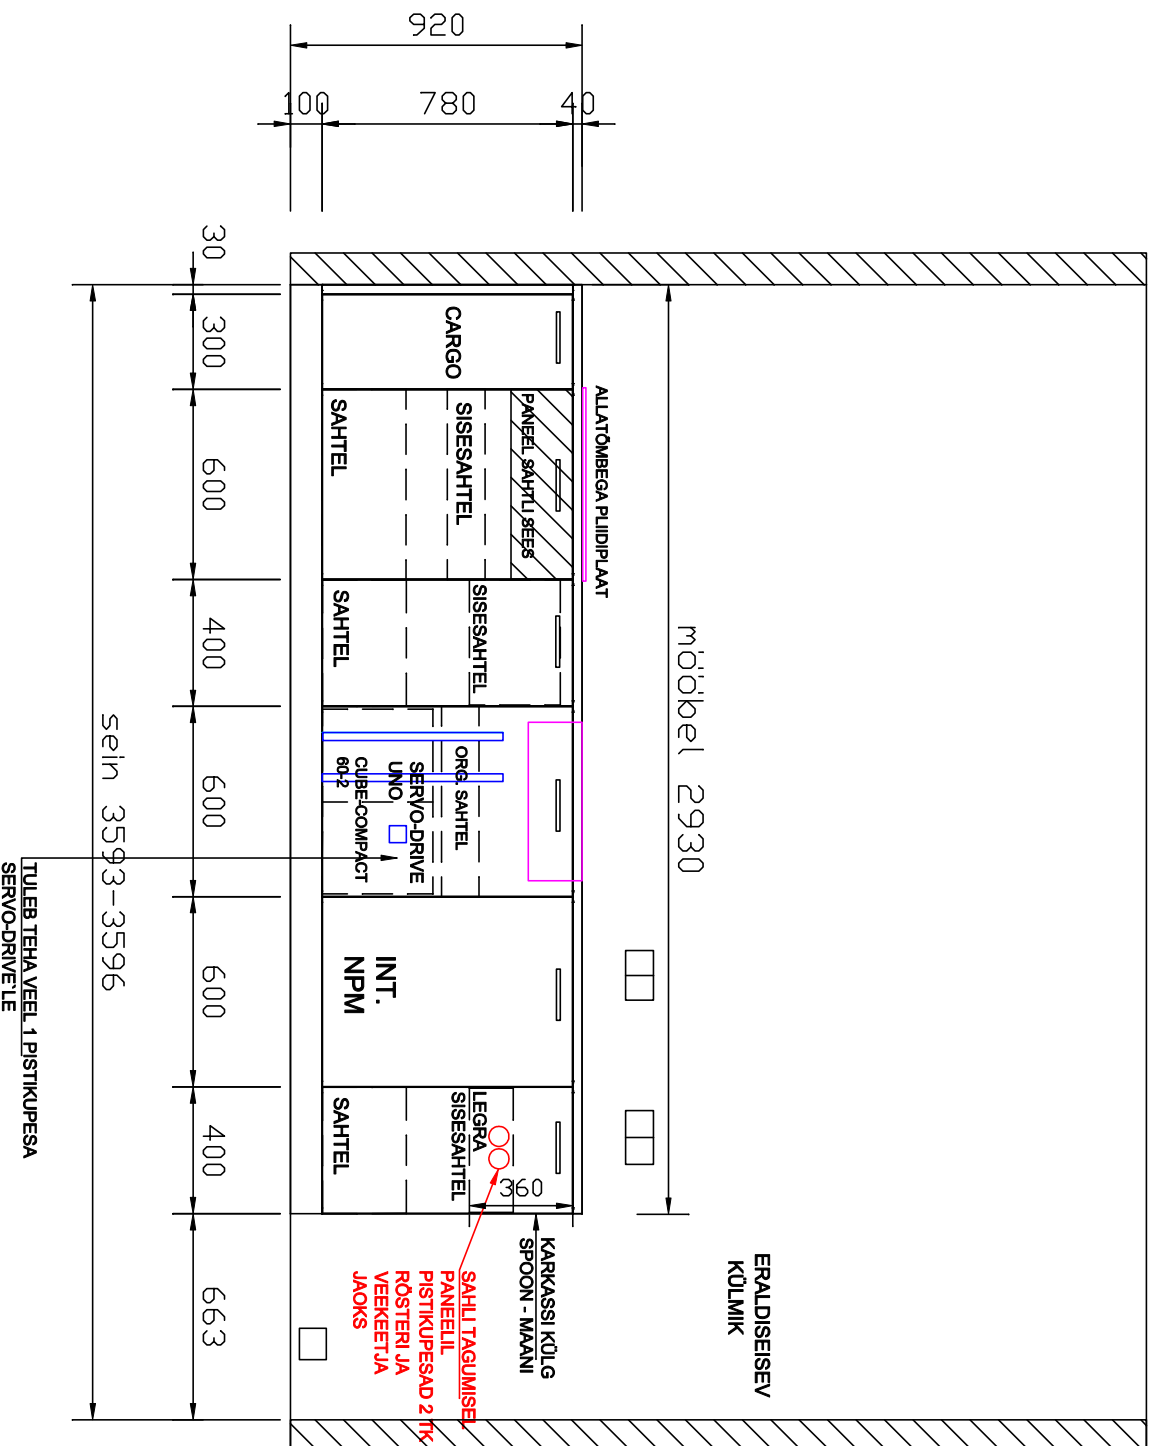

# EESTVAADE

AM\_20251114/1

KÖÖK  
EESTVAADE

\*KARKASSI SÜGAVUS 570 MM + UKS

\*TÖÖPINNA SÜGAVUS 620 MM