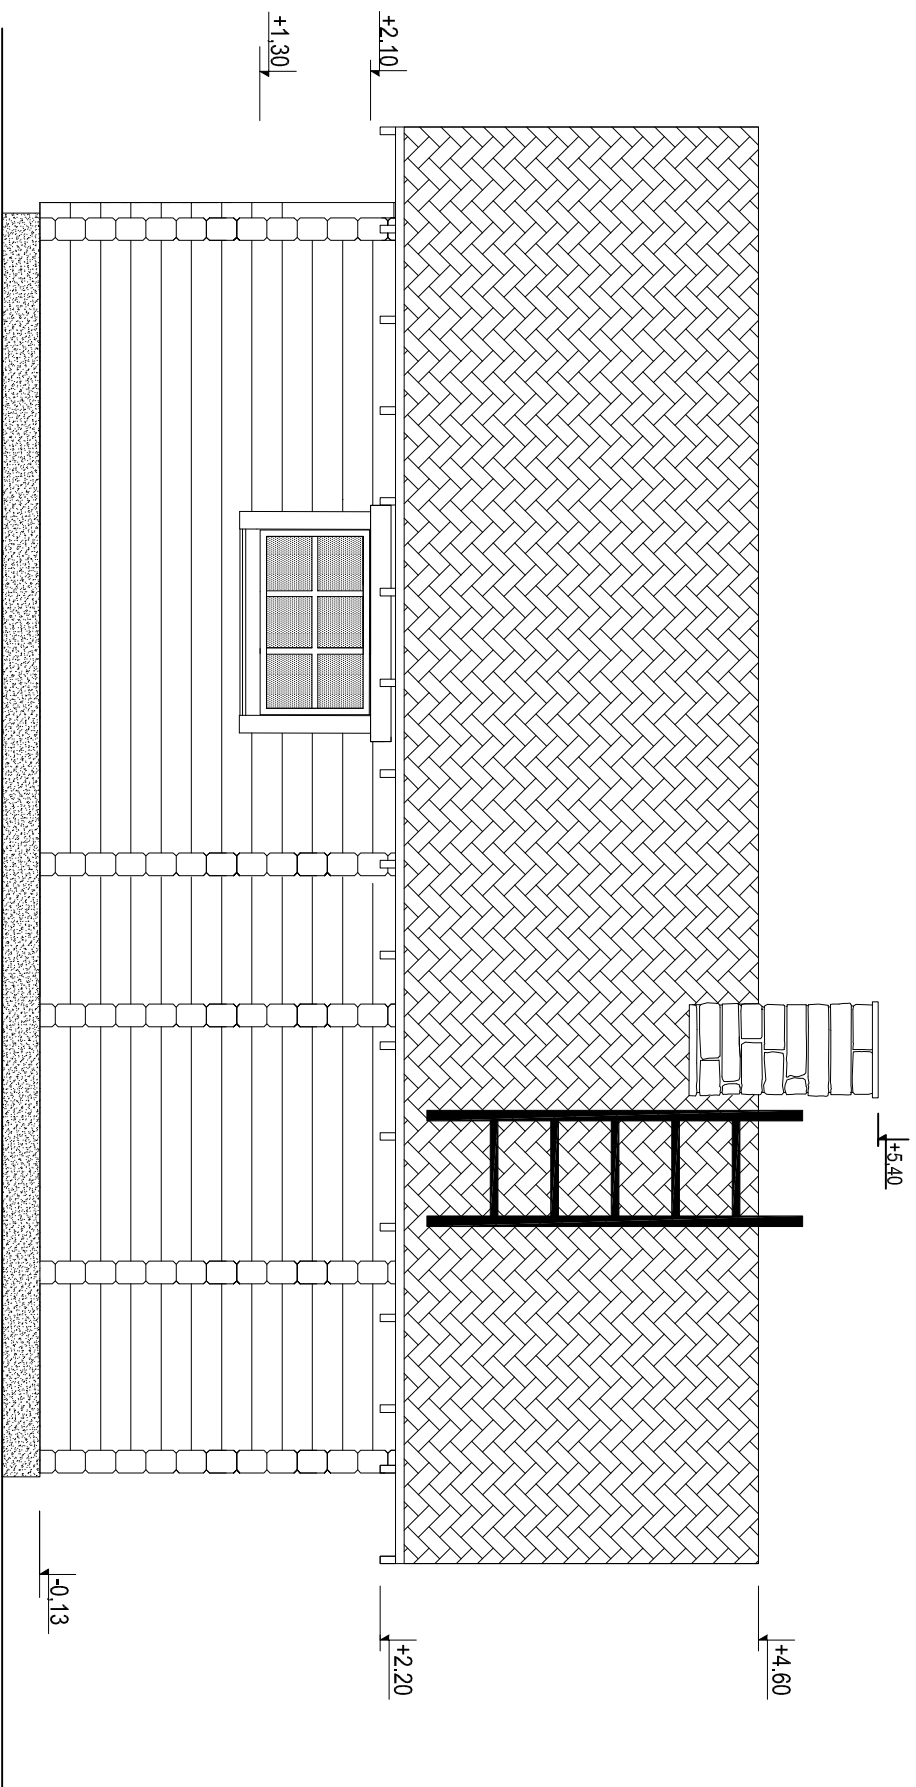

VAADE IDAST

|  |  |   |  |  |   |
|--|--|---|--|--|---|
|  <p><b>AZD Projekt OÜ</b><br/>Reg.nr:1260182<br/>10413 Salme 41-4 Tallinn</p> |  | <p>OBJEKT</p> <p>SAUNAMAJA</p> <p>Harjumaa Padise küla Modise vold</p> <p>JOONISE SISU</p> <p>VAADE IDAST</p> | <p>PROJEKT</p> <p>S.K</p> <p>KONTROLLIS</p> <p>S.K</p> | <p>TÖÖ NR.</p> <p>1519</p> <p>KP</p> <p>10.06.15</p> | <p>JOONIS</p> <p>A-04</p> <p>MÕÖT</p> <p>1:50</p> |
|--|--|---|--|--|---|