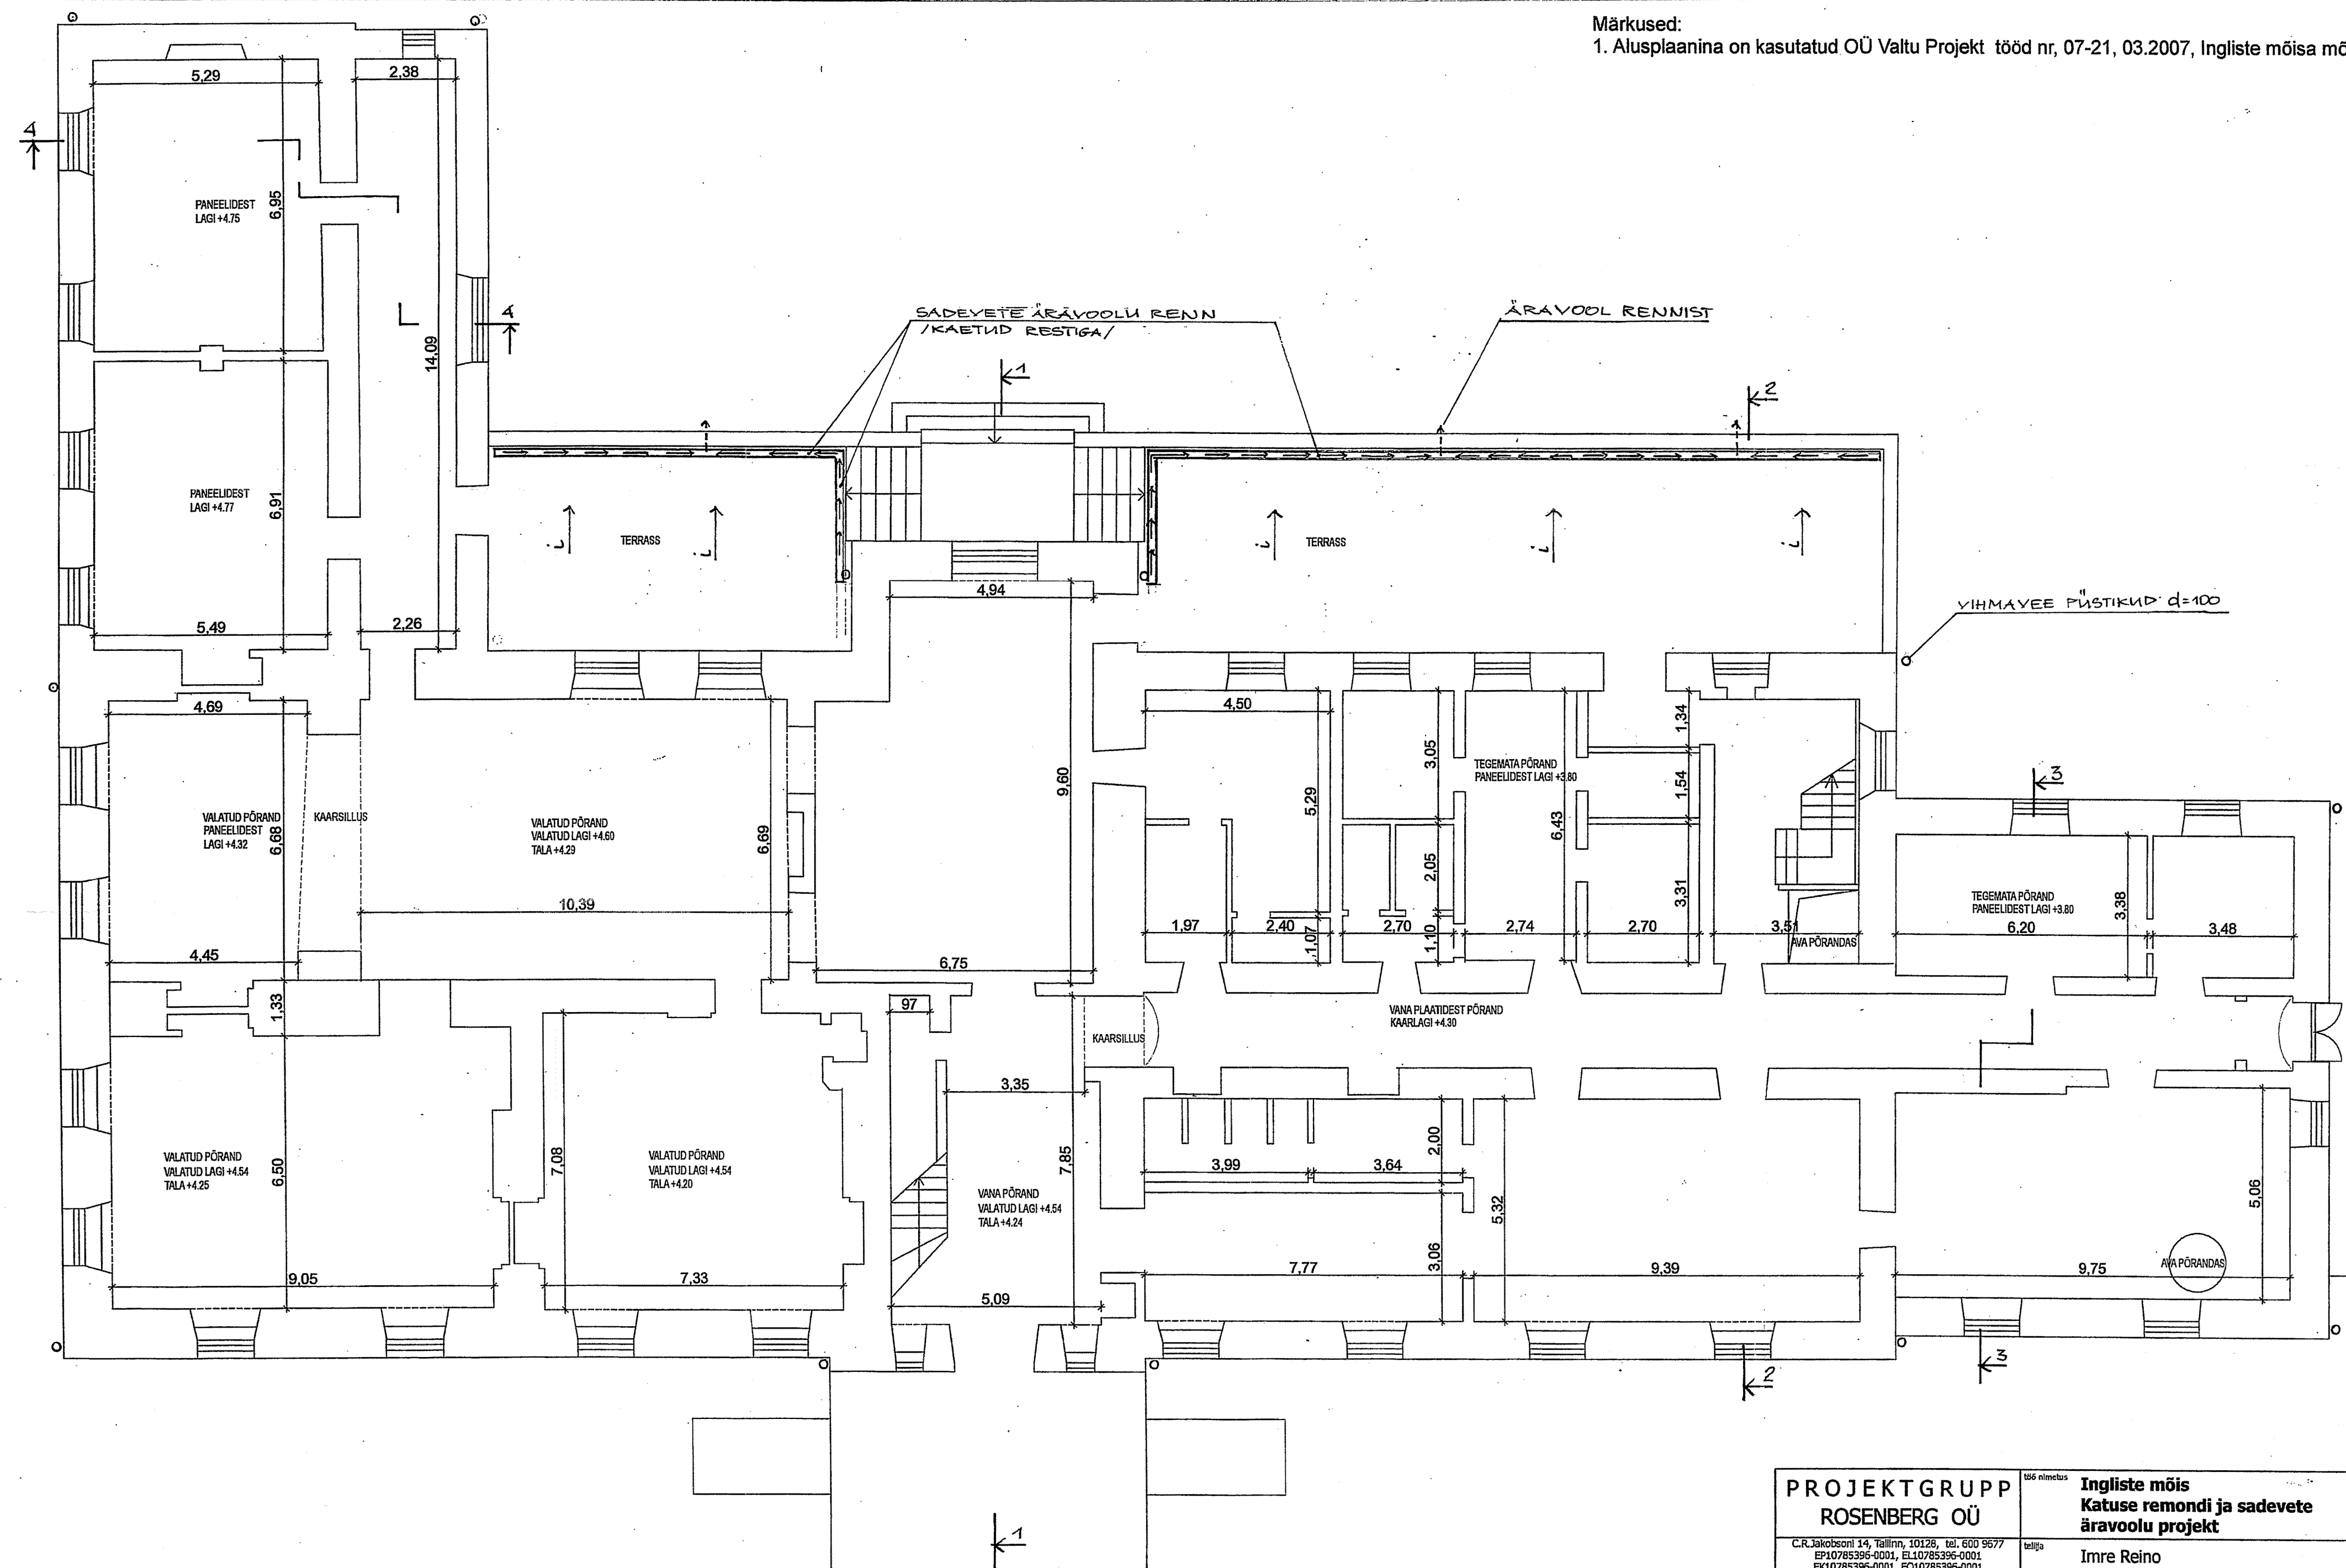

Märkused:
 1. Alusplaanina on kasutatud OÜ Valtu Projekt tööd nr, 07-21, 03.2007, Inglise mõisa mõõdistamine.

PROJEKTGRUPP ROSENBERG OÜ <small>C.R. Jakobsoni 14, Tallinn, 10128, tel. 600 9577 EPL0785396-0001, EL10785396-0001 FK10785396-0001, FO10785396-0001</small>	<small>töö nimetus</small> Inglise mõis Katuse remondi ja sadevete äravoolu projekt	<small>töö nr.</small> 2007-26 <small>stadium</small> PP 08.2007
	<small>juhataja</small> Peep ROSENBERG	<small>tehtis</small> Imre Reino
<small>joonis</small> Põhikorruse plaan	<small>mööb</small> 1:100	<small>joonise nr.</small> A2