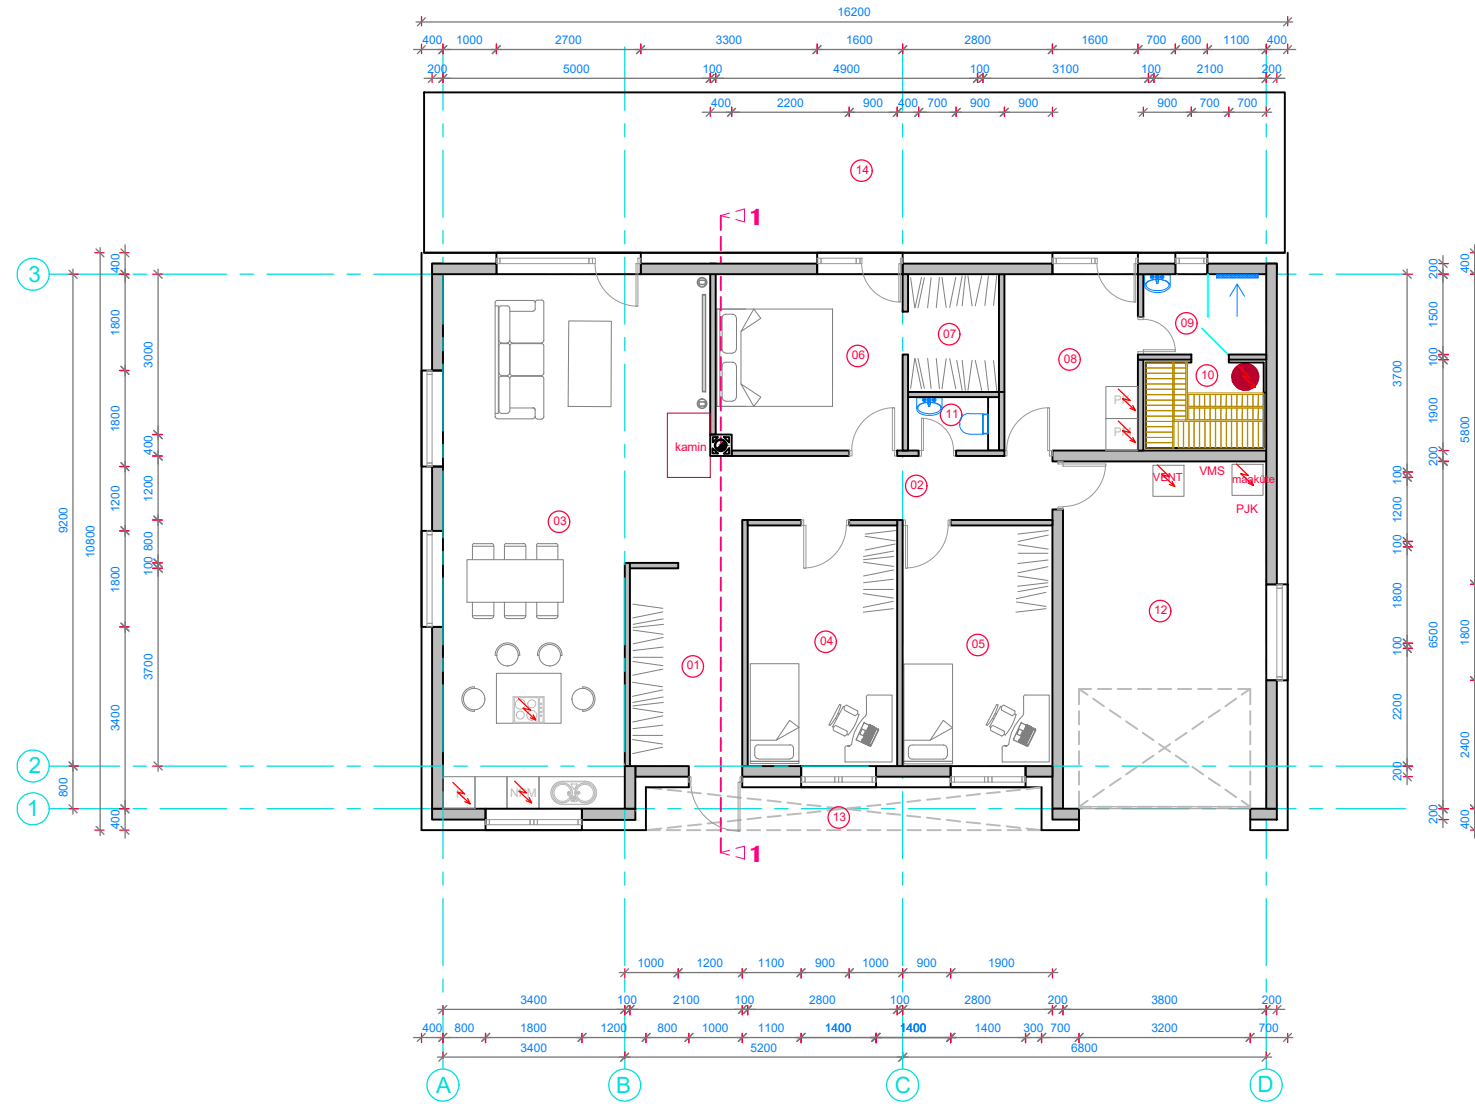

VAADE C

01	ESIK	7,9m ²
02	KORIDOR	7m ²
03	ELUTUBA-KÖÖK	43,8m ²
04	TUBA	12,6m ²
05	TUBA	12,6m ²
06	TUBA	11,5m ²
07	GARDEROOB	3,7m ²
08	EESRUUM	9,3m ²
09	PESEMINE	3,5m ²
10	LEIL	3,5m ²
11	WC	1,7m ²
12	PANIPAİK	24,7m ²
	SULETUD NETOPIND KOKKU	141,8m ²
13	VARJUALUNE	6m ²
14	TERRASS	48m ²
	EHITISALUNE PIND	172,2m ²

VAADE B

VAADE D

VAADE A

m 1/100

2236	objekt:	elamu: JÕEKÄÄRU, PULLI KÜLA, TORI VALD		
EP	pr. autor:	Hannes Kikkul		
	kontrollis:	Alari Arras		
	tellija:	Kaimar Nuut		
	PÕHIPLAAN	AR-5-02	2022-05-11	
	AH DUO OÜ Suur-Kuke 37-5 tel 5113921 info@ahduo.ee			