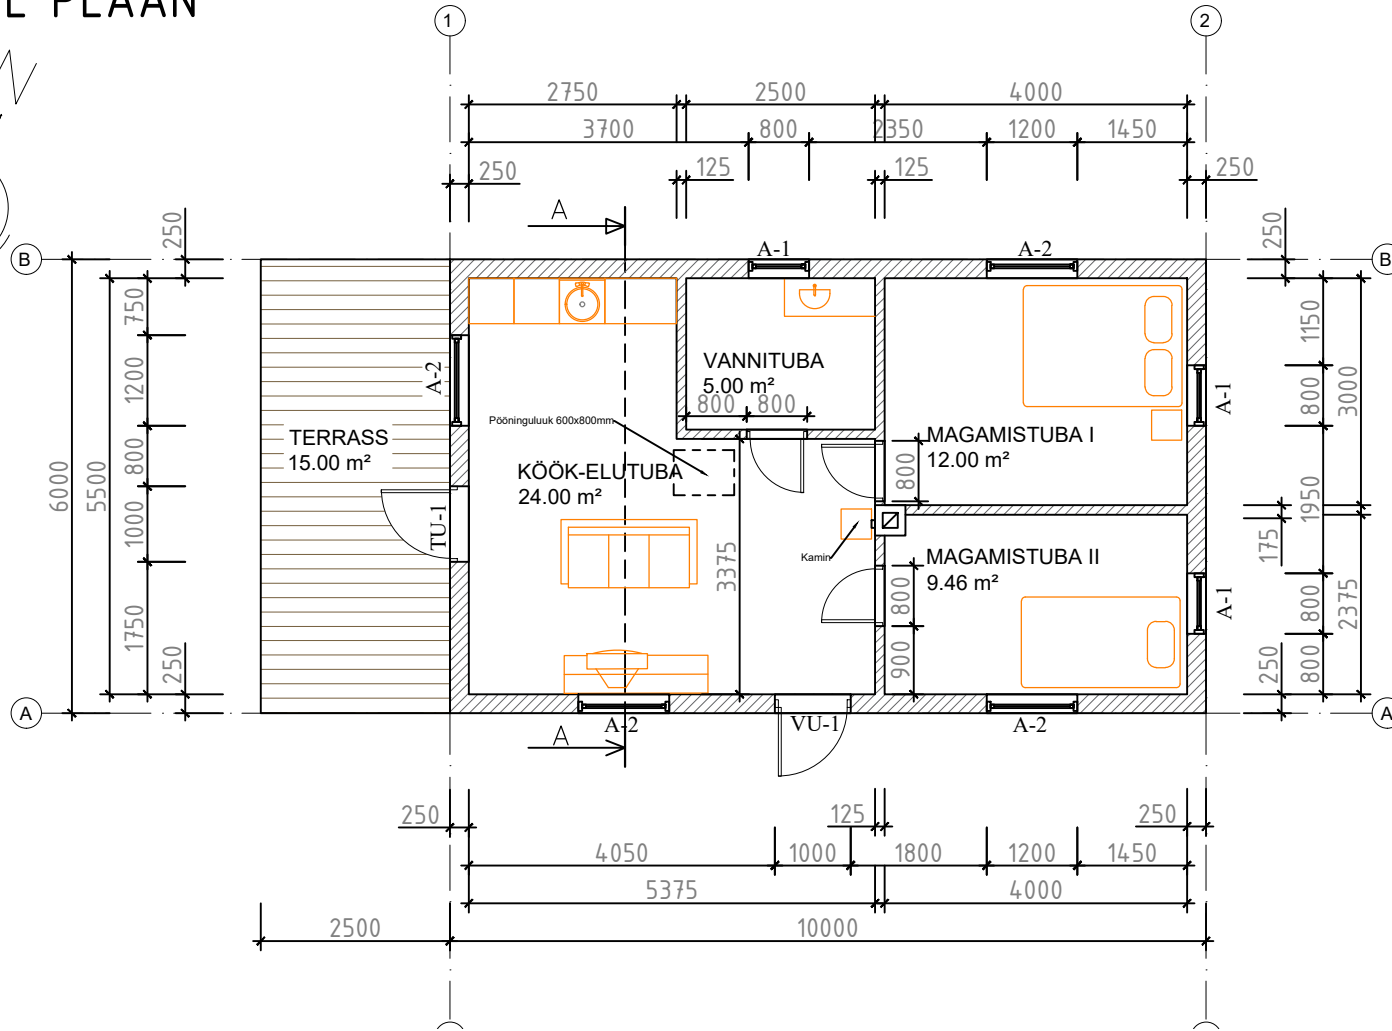

# KORRUSE PLAAN

RUUMIDE SPETSIFIKATSIOON		
Ruumi number	Ruumi nimetus	
1	Vannituba	
2	Magamistuba I	
3	Magamistuba II	
4	Köök-Elutuba	

Hoone suletud netopind: 50  
 Ehitisealune pind: 60 m<sup>2</sup>  
 Hoone maht: 228 m<sup>3</sup>  
 Terrassi pindala: 15 m<sup>2</sup>