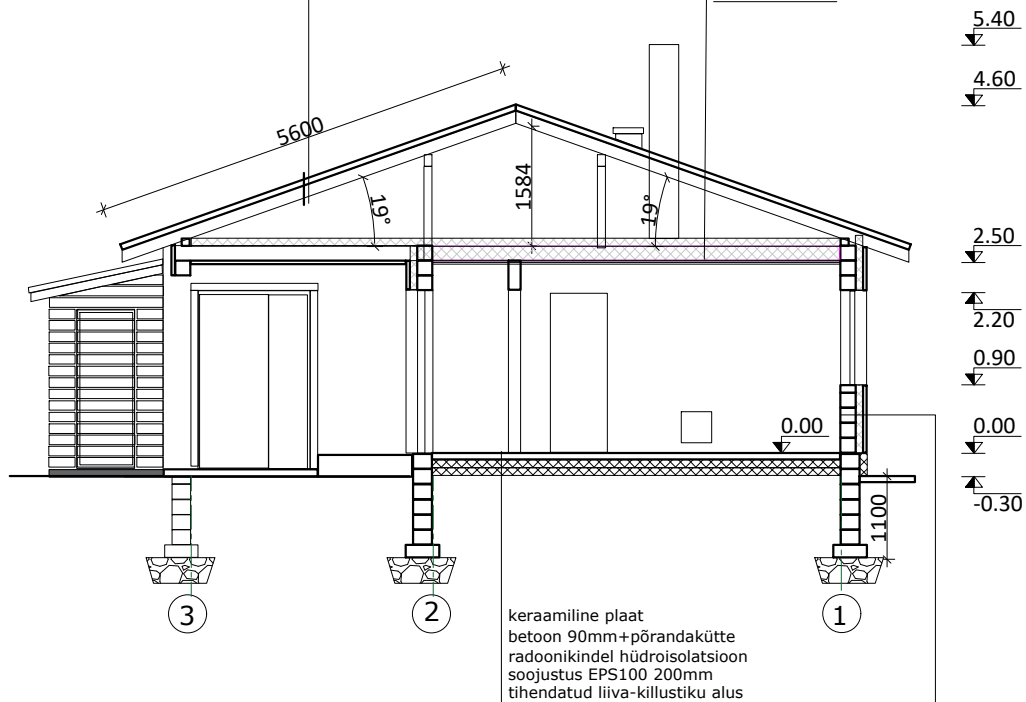

LÕIGE 1-1

teraskivi, värvitoon punane
rooviuslaud samm ~300mm,
distsantslist 25mm, aluskate
puittalad -50x150mm(h), samm 600mm

pruss 100x200mm, kivivill
auruisolatsioon
puitvooder karkassil
siseviimistlus

puitvooder, värvitoon kollane
rooviuslaud samm ~300mm,
pruss 50x50mm x 2, kivivill
plokk 200mm
siseviimistlus