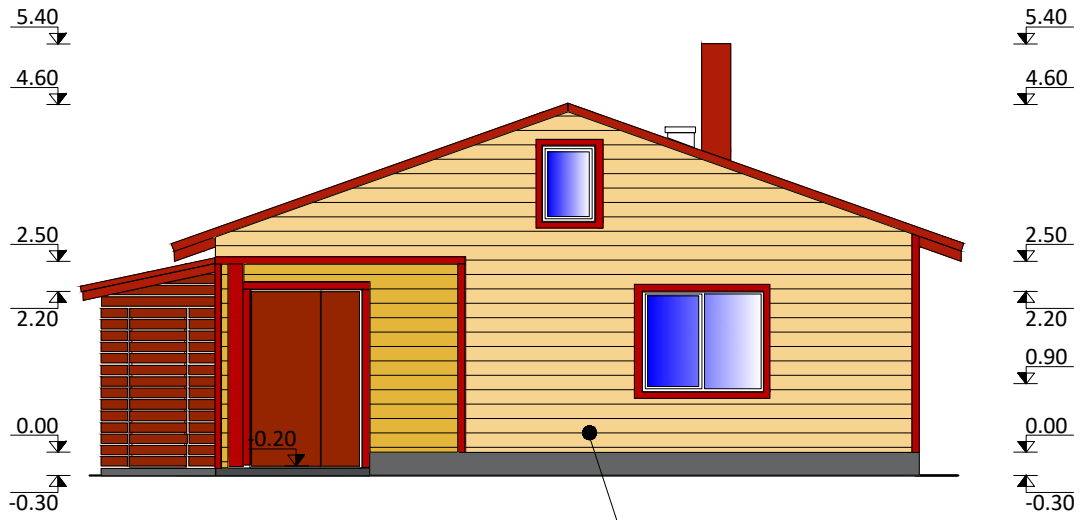

VAADE A-C

Välissein
puitvooder, värvitoon - kollane

VAADE C-A

Välissein
puitvooder, värvitoon - kollane