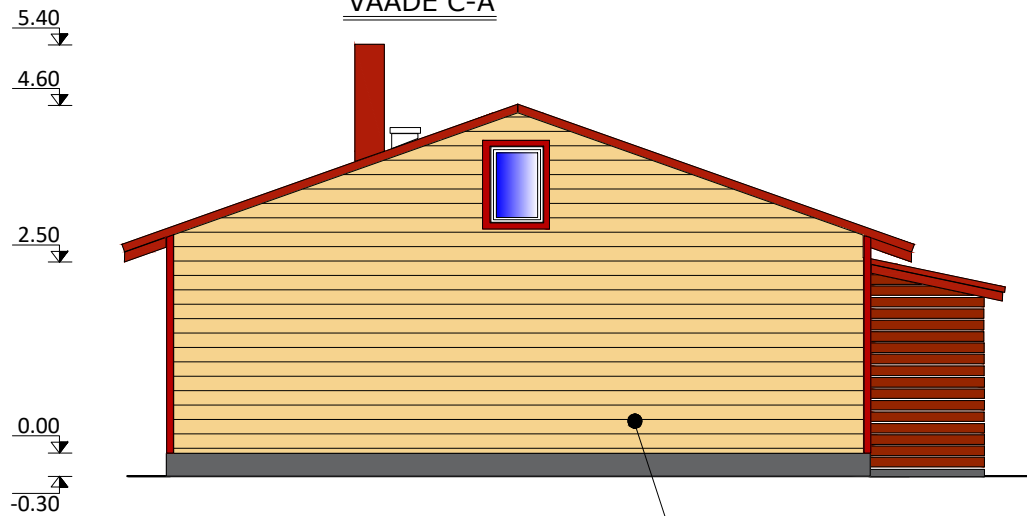

VAADE A-C

Välissein
puitvooder, värvitoon - kollane

VAADE C-A

Välissein
puitvooder, värvitoon - kollane