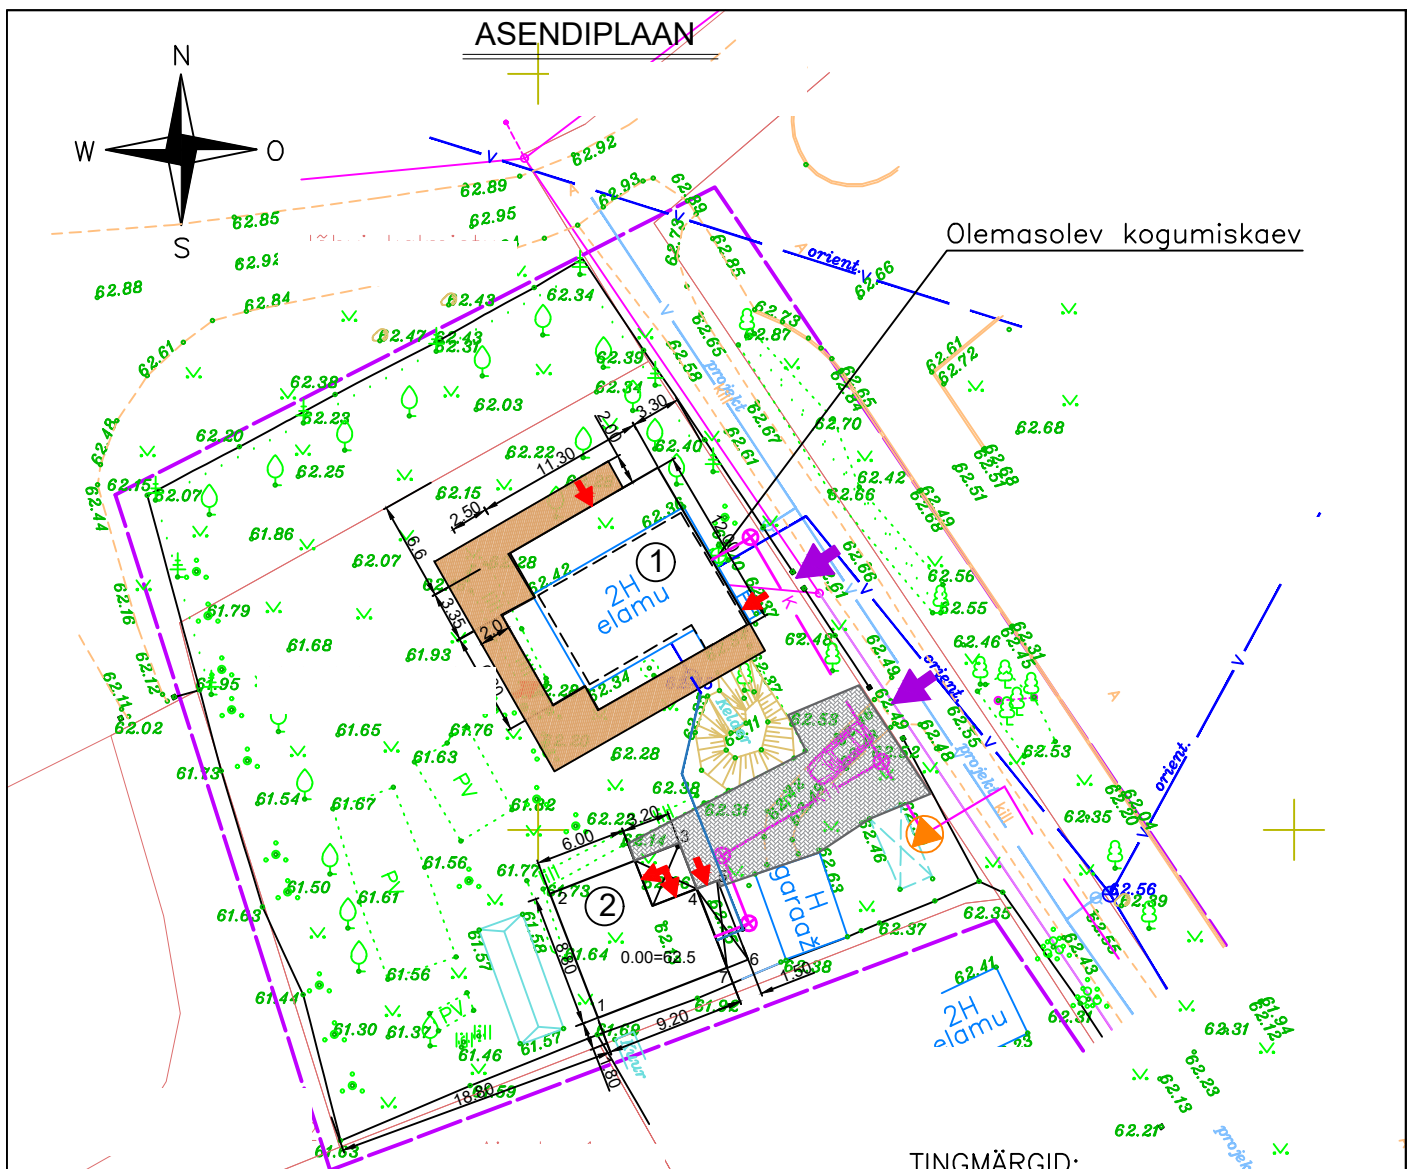

ASENDIPLAAN

Olemasolev kogumiskaev

TINGMÄRGID:

-  Olemasolev elektriõhuliin
-  Olemasolev veetrass
-  Projekteeritav veetrass
-  Projekteeritav kanalisatsioon

Sauna koordinaadid

Punkti Nr.	X	Y
1		
2		
3		
4		
5		
6		
7		

- ① Ümberehitatav elamu
- ② Projekteeritav saunahoone

-  Sissesõit krundile
-  Sissepääs hoonesse

 Auto

 Projekteeritav plats betoontänavakividest

 Projekteeritav terrass(terrassilaud)