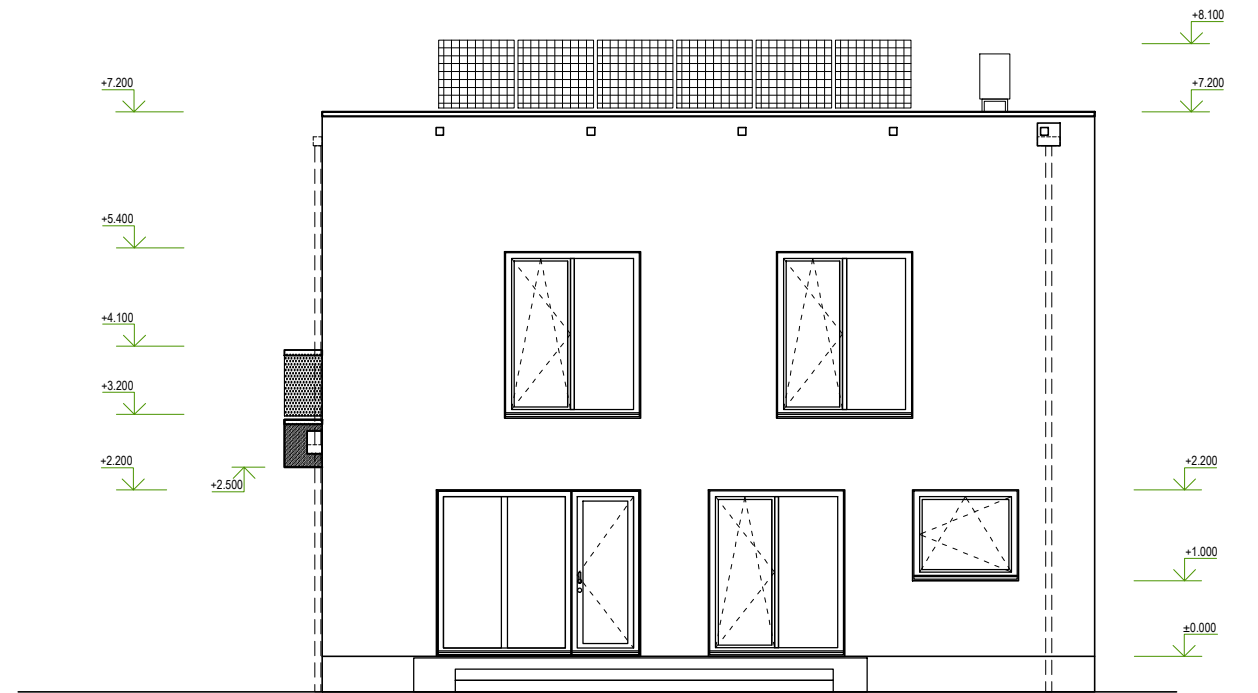

VAADE N

VAADE S

VAADE W

VÄLISVIIMISTLUS:

- Sokkel: soklikrohv, antratsiit-hall (RAL 7016)
- Välisseinad: struktuurkrohv, kreemikas-valge (RAL 9001)
- Varikatuse alune, rõdu vahesein: voodrilaudis, antratsiit-hall (RAL 7016)
- Katus: SBS rullmaterjal, must (RAL 9004)
- Varikatuse esiserv: fassaadiplaat, must (RAL 9004)
- Aknapekid, parapeti plekid, vihmaveetorud ja -rennid: must (Ruukki RR 33)
- Aknaraamid ja välisused: väljast ja seest valge (RAL 9001)
- Terrassi põrand: immutatud puit
- Rõdupiirded: lamineeritud klaas, kirkas