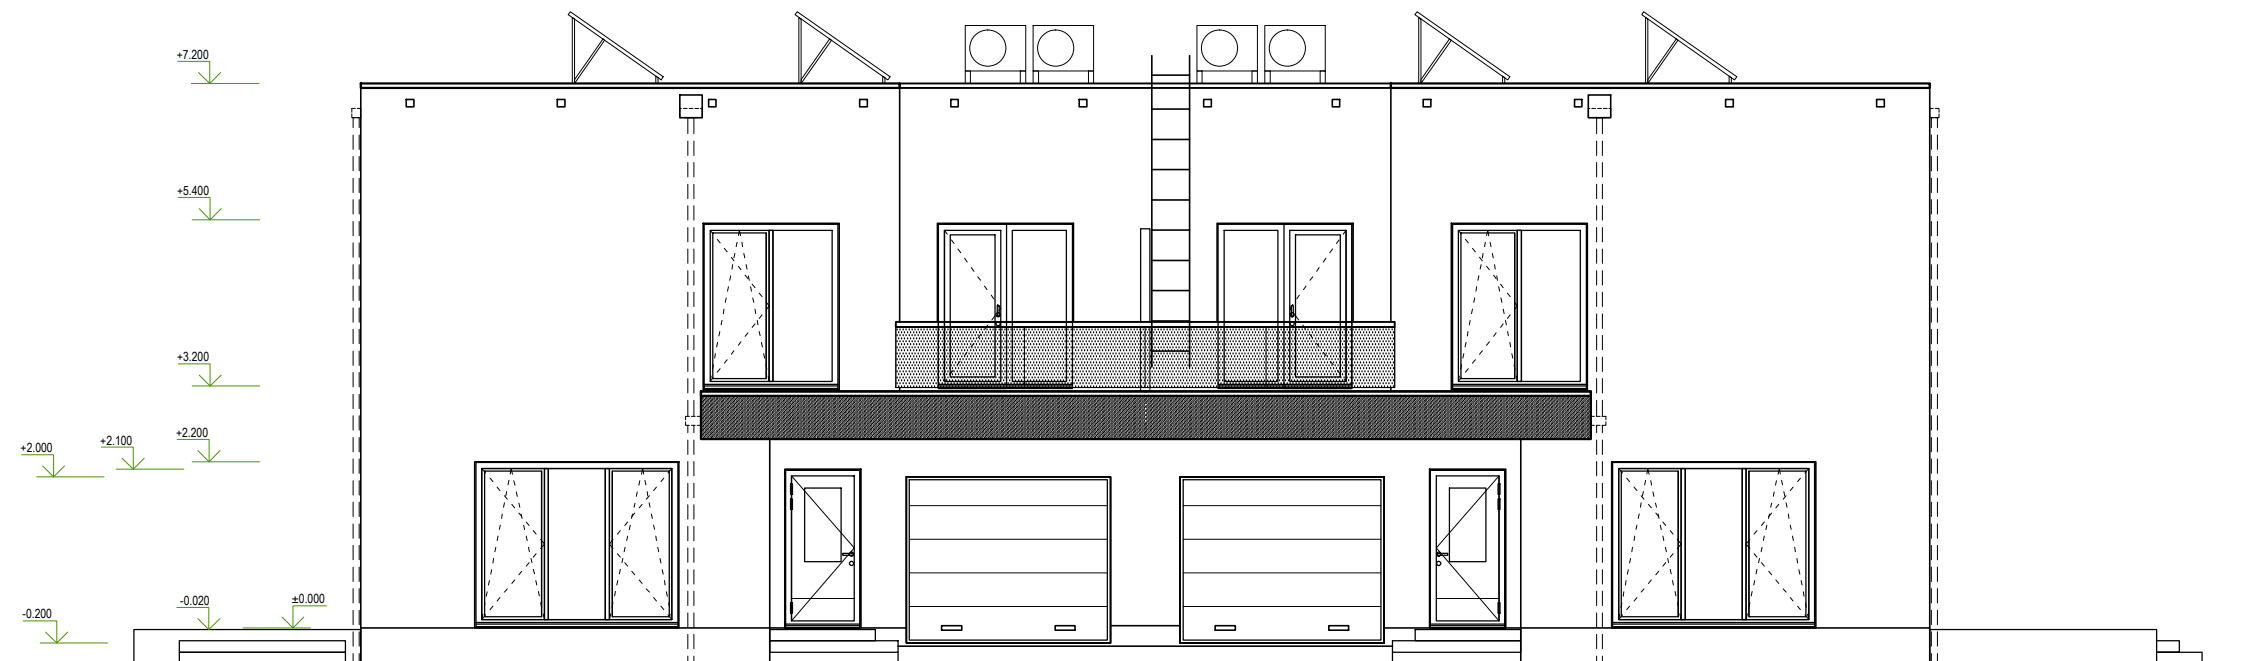

VAADE N

VAADE S

VAADE W

VÄLISVIIMISTLUS:

- Sokkel: soklikrohv, antratsiit-hall (RAL 7016)
- Välisseinad: struktuurkrohv, kreemikas-valge (RAL 9001)
- Varikatuse alune, rõdu vahesein: voodrilaudis, antratsiit-hall (RAL 7016)
- Katus: SBS rullmaterjal, must (RAL 9004)
- Varikatuse esiserv: fassaadiplaat, must (RAL 9004)
- Aknapekid, parapeti plekid, vihmaveetorud ja -rennid: must (Ruukki RR 33)
- Aknaraamid ja välisused: väljast ja seest valge (RAL 9001)
- Terrassi põrand: immutatud puit
- Rõdupiirded: lamineeritud klaas, kirkas