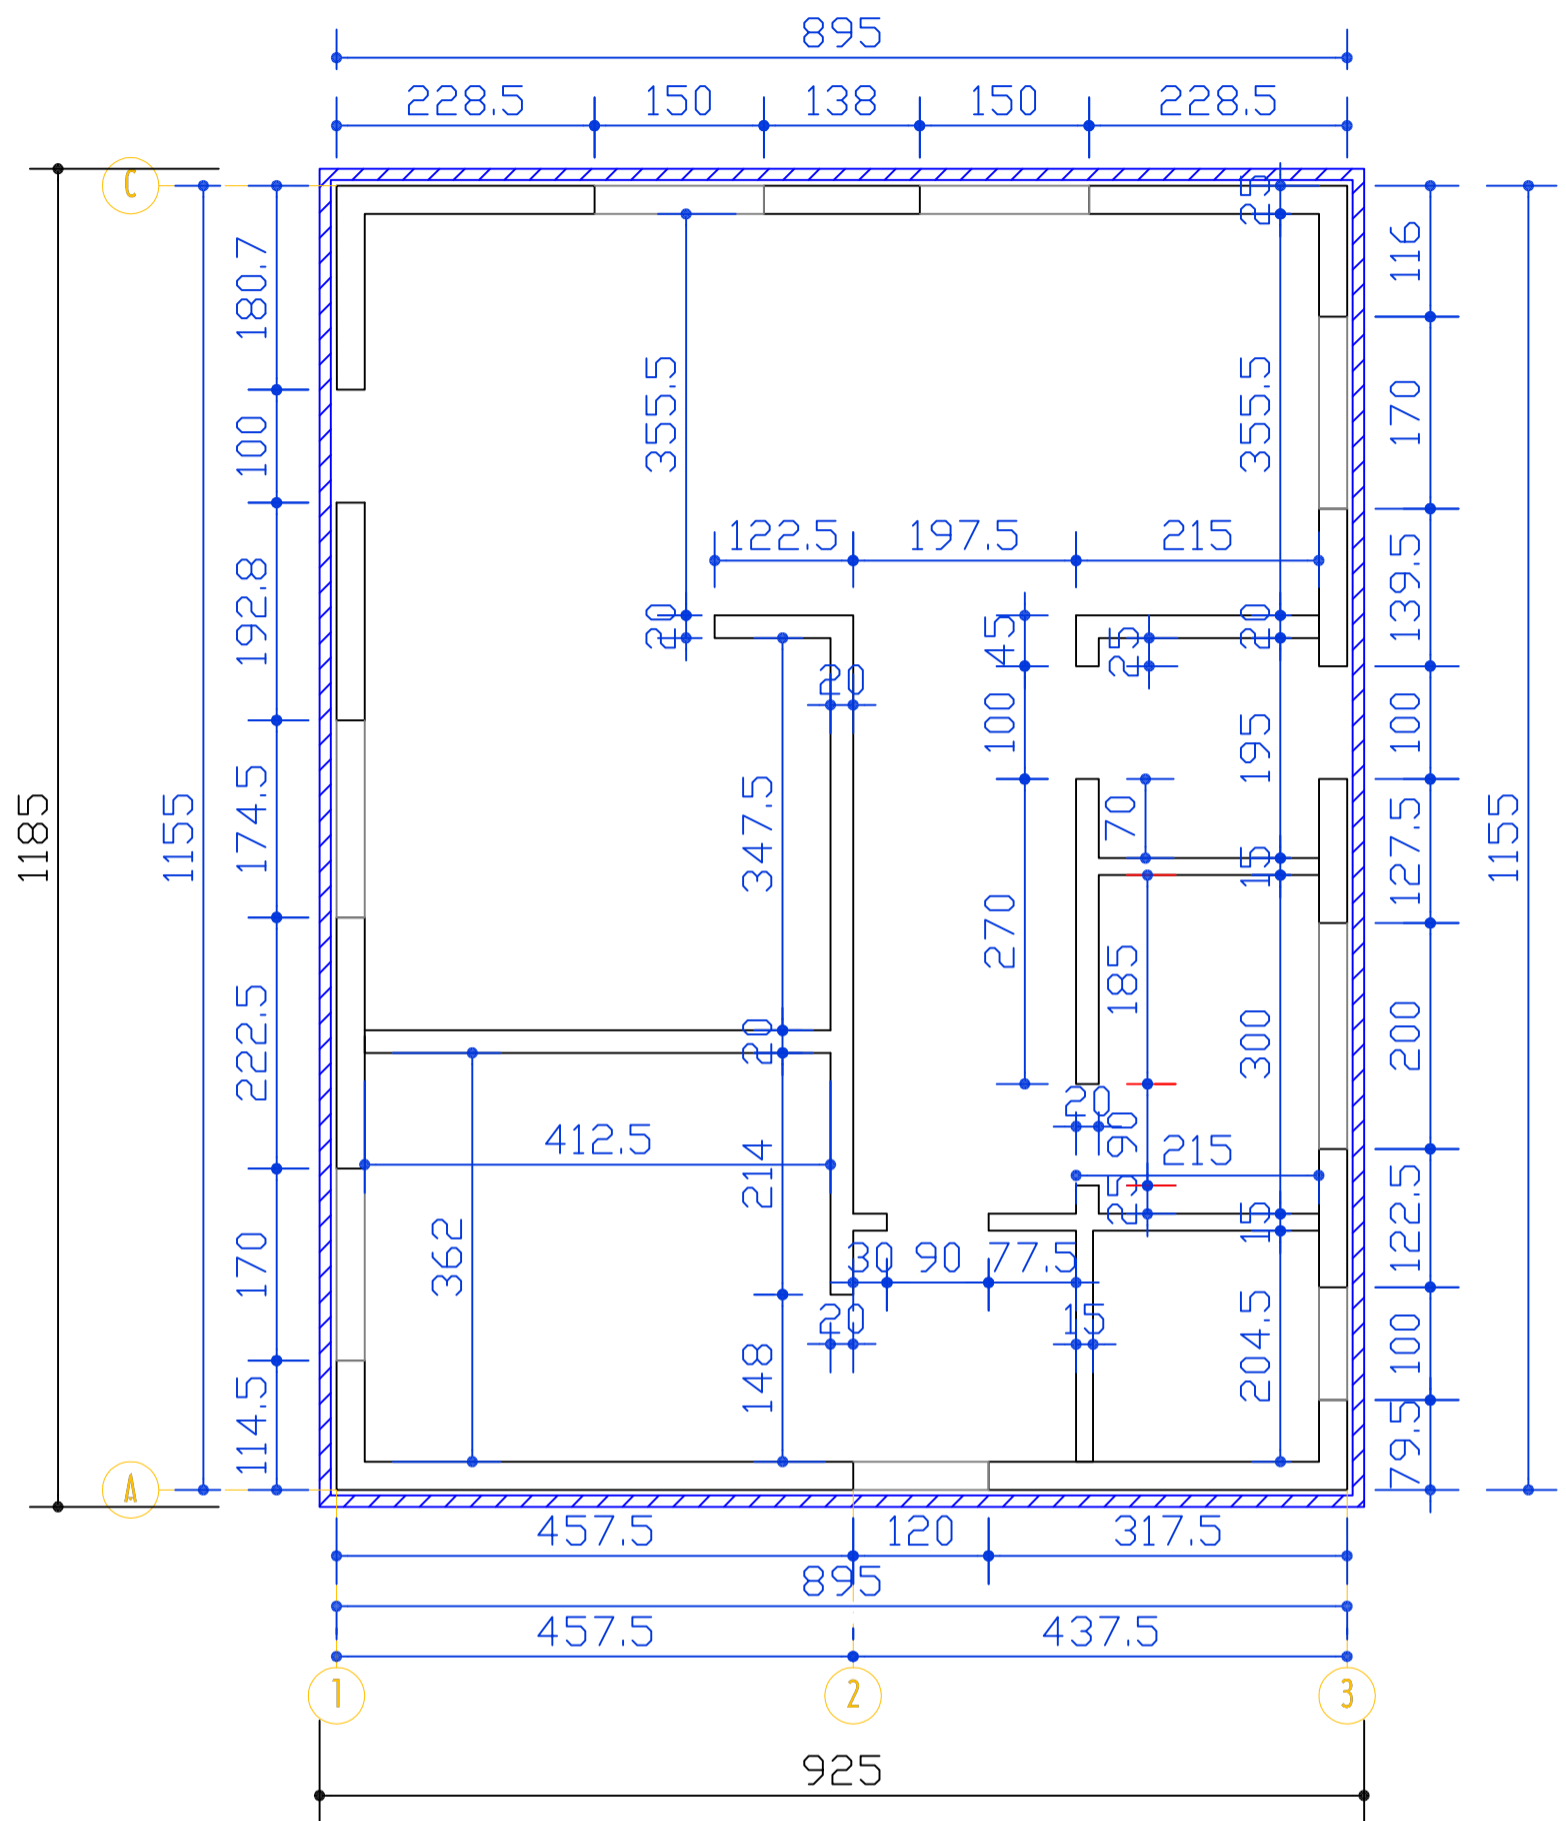

# SEINTE PLAAN 1. KORRUS

KOOSKÖLASTADA ARHITEKTI JA KONSTRUKTSIOONI INSENERIGA  
MATERJALIDE MARK, GABARIIDID JA KÕRGUSMÄRK ON TELLIJA MÄÄRATUD  
30.05.22. versioon 2