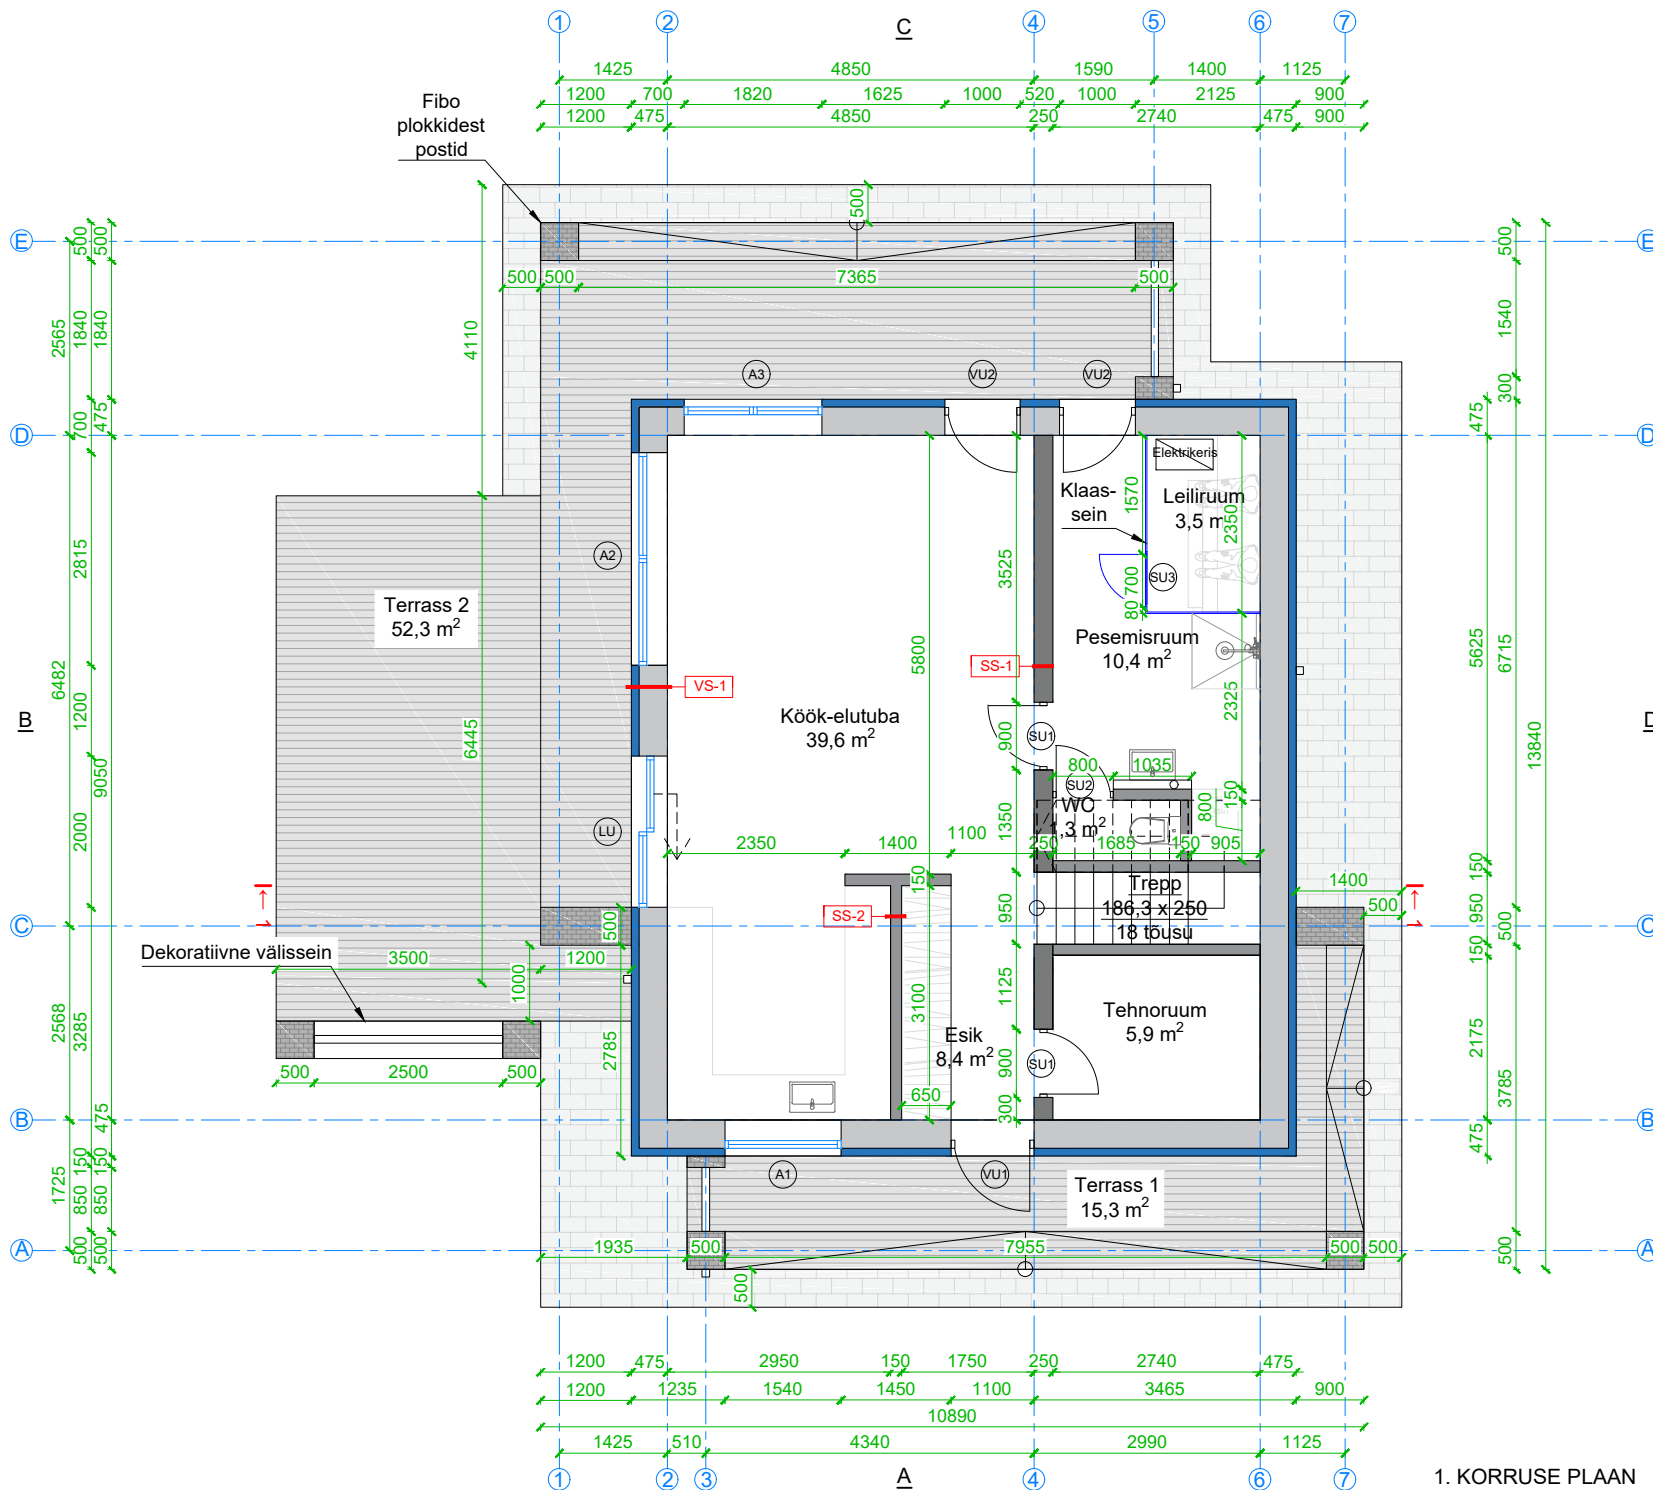

VS-1 VÄLISEIN

Krohv	
Vahtpolüstüreen EPS	100 mm
Bauroc plokk	375 mm
Siseviimistlus	

SS-1 SISESEIN

Siseviimistlus	
Bauroc plokk	250 mm
Siseviimistlus	

SS-2 SISESEIN

Siseviimistlus	
Bauroc plokk	150 mm
Siseviimistlus	

1. KORRUSE PLAAN

MÄRKUS: Konstruktivne osa lahendada eraldi projektiga.