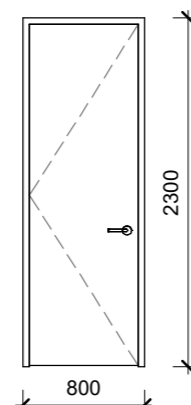

- Energiatõhusad puidust välisused / kolmekordse klaaspaketiga energiatõhusad välisused.
- Avatavus vastavalt plaanidele
- Lävepakk vastavalt kliendi soovidele
- $U_w = \min 0.9 \text{ W/m}^2\text{K}$

SISEUKSED

SU01 - SISEUKS 1
- 2 TK

SU02 - SISEUKS 2
- 4 TK

SU03 - SISEUKS 3
- 4 TK

SU04 - SISEUKS 7 (lükanduks)
- 1 TK

SU05 - SISEUKS 5 (lükanduks)
- 2 TK

SU06 - SISEUKS 6
- 10 TK

SU07 - SISEUKS 7 (saunauks)
- 2 TK