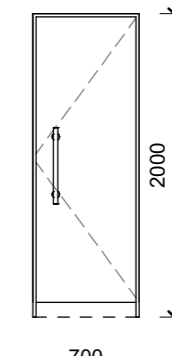

SISEUKSED

SU01 - SISEUKS 1
- 2 TK

SU02 - SISEUKS 2
- 4 TK

SU03 - SISEUKS 3
- 4 TK

SU04 - SISEUKS 7 (lükanduks)
- 1 TK

SU05 - SISEUKS 5 (lükanduks)
- 2 TK

SU06 - SISEUKS 6
- 10 TK

SU07 - SISEUKS 7 (saunauks)
- 2 TK

Siseuste spetsifikatsioon:

- Puidust tahvel-/sileuks | Karastatud klaasist saunauks
- Avatavus vastavalt plaanidele
- Lävepakk vastavalt kliendi soovidele

MUUDATUSED:

1. SU-2 kogus muutunud.