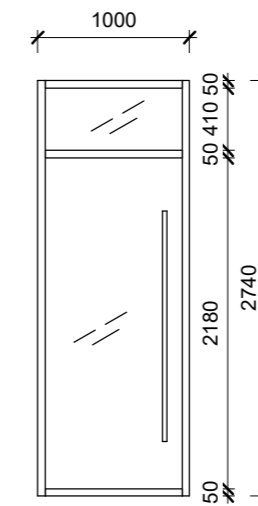

VÄLIUKSED

VU01 - VÄLIUKS 1
- 2 TK

VU02 - VÄLIUKS 2 (garaažiuks)
- 1 TK

VU03 - VÄLIUKS 3 (garaažiuks)
- 1 TK

VU04 - VÄLIUKS 4
- 2 TK

VU05 - VÄLIUKS 5
- 1 TK

VU06 - VÄLIUKS 6
- 1 TK

Välisuste spetsifikatsioon:

- Energiatõhusad puidust välisused / kolmekordse klaaspaketiga energiatõhusad välisused.
- Avatavus vastavalt plaanidele
- Lävepakk vastavalt kliendi soovidele
- $U_w = \min 0.9 \text{ W/m}^2\text{K}$

SISEUKSED

SU01 - SISEUKS 1
- 2 TK

SU02 - SISEUKS 2
- 4 TK

SU03 - SISEUKS 3
- 4 TK

SU04 - SISEUKS 7 (lükanduks)
- 1 TK

SU05 - SISEUKS 5 (lükanduks)
- 2 TK

SU06 - SISEUKS 6
- 10 TK

SU07 - SISEUKS 7 (saunauks)
- 2 TK