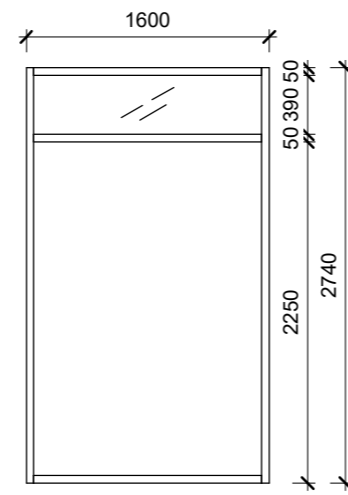

VÄLIUKSED

VU01 - VÄLIUKS 1
- 2 TK

VU02 - VÄLIUKS 2 (garaažiuks)
- 1 TK

VU03 - VÄLIUKS 3 (garaažiuks)
- 1 TK

VU04 - VÄLIUKS 4
- 2 TK

VU05 - VÄLIUKS 5
- 1 TK

VU06 - VÄLIUKS 6
- 1 TK

Välisuste spetsifikatsioon:

- Energiatõhusad puidust välisused / kolmekordse klaaspaketiga energiatõhusad välisused.
- Avatavus vastavalt plaanidele
- Lävepakk vastavalt kliendi soovidele
- $U_w = \min 0.9 \text{ W/m}^2\text{K}$

SISEUKSED

SU01 - SISEUKS 1
- 2 TK

SU02 - SISEUKS 2
- 4 TK

SU03 - SISEUKS 3
- 4 TK

SU04 - SISEUKS 7 (lükanduks)
- 1 TK

SU05 - SISEUKS 5 (lükanduks)
- 2 TK

SU06 - SISEUKS 6
- 10 TK

SU07 - SISEUKS 7 (saunauks)
- 2 TK