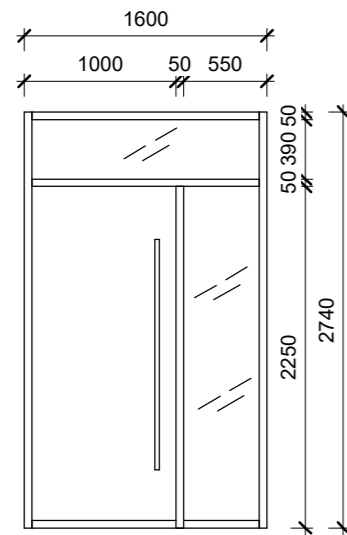

VÄLIUKSED

VU01 - VÄLIUKS 1
- 2 TK

VU02 - VÄLIUKS 2 (garaažiuks)
- 1 TK

VU03 - VÄLIUKS 3 (garaažiuks)
- 1 TK

VU04 - VÄLIUKS 4
- 2 TK

VU05 - VÄLIUKS 5
- 1 TK

VU06 - VÄLIUKS 6
- 1 TK

Välisuste spetsifikatsioon:

- Energiatõhusad puidust välisused / kolmekordse klaaspaketiga energiatõhusad välisused.
- Avatavus vastavalt plaanidele
- Lävepakk vastavalt kliendi soovidele
- $U_w = \min 0.9 \text{ W/m}^2\text{K}$

SISEUKSED

SU01 - SISEUKS 1
- 2 TK

SU02 - SISEUKS 2
- 4 TK

SU03 - SISEUKS 3
- 4 TK

SU04 - SISEUKS 7 (lükanduks)
- 1 TK

SU05 - SISEUKS 5 (lükanduks)
- 2 TK

SU06 - SISEUKS 6
- 10 TK

SU07 - SISEUKS 7 (saunauks)
- 2 TK