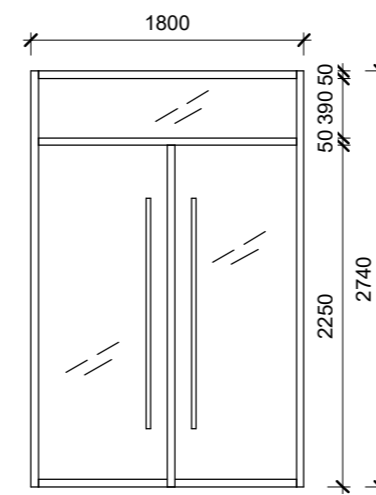

VÄLIUKSED

VU01 - VÄLIUKS 1
- 2 TK

VU02 - VÄLIUKS 2 (garaažiuks)
- 1 TK

VU03 - VÄLIUKS 3 (garaažiuks)
- 1 TK

VU04 - VÄLIUKS 4
- 2 TK

VU05 - VÄLIUKS 5
- 1 TK

VU06 - VÄLIUKS 6
- 1 TK

Välisuste spetsifikatsioon:

- Energiatõhusad puidust välisused / kolmekordse klaaspaketiga energiatõhusad välisused.
- Avatavus vastavalt plaanidele
- Lävepakk vastavalt kliendi soovidele
- $U_w = \min 0.9 \text{ W/m}^2\text{K}$

SISEUKSED

SU01 - SISEUKS 1
- 2 TK

SU02 - SISEUKS 2
- 4 TK

SU03 - SISEUKS 3
- 4 TK

SU04 - SISEUKS 7 (lükanduks)
- 1 TK

SU05 - SISEUKS 5 (lükanduks)
- 2 TK

SU06 - SISEUKS 6
- 10 TK

SU07 - SISEUKS 7 (saunauks)
- 2 TK