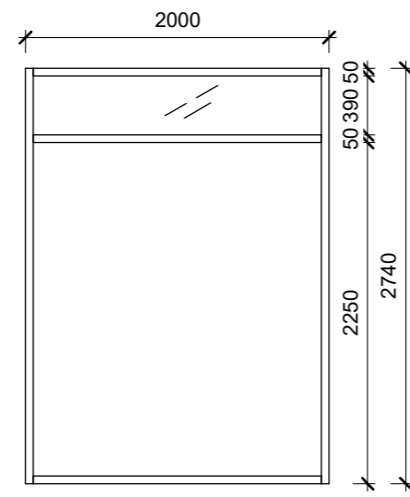

VÄLIUKSED

VU01 - VÄLIUKS 1
- 2 TK

VU02 - VÄLIUKS 2 (garaažiuks)
- 1 TK

VU03 - VÄLIUKS 3 (garaažiuks)
- 1 TK

VU04 - VÄLIUKS 4
- 2 TK

VU05 - VÄLIUKS 5
- 1 TK

VU06 - VÄLIUKS 6
- 1 TK

Välisuste spetsifikatsioon:

- Energiatõhusad puidust välisused / kolmekordse klaaspaketiga energiatõhusad välisused.
- Avatavus vastavalt plaanidele
- Lävepakk vastavalt kliendi soovidele
- $U_w = \min 0.9 \text{ W/m}^2\text{K}$

SISEUKSED

SU01 - SISEUKS 1
- 2 TK

SU02 - SISEUKS 2
- 4 TK

SU03 - SISEUKS 3
- 4 TK

SU04 - SISEUKS 7 (lükanduks)
- 1 TK

SU05 - SISEUKS 5 (lükanduks)
- 2 TK

SU06 - SISEUKS 6
- 10 TK

SU07 - SISEUKS 7 (saunauks)
- 2 TK