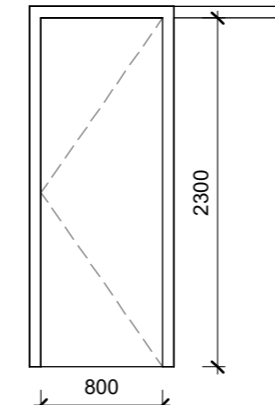

- Energiatõhusad puidust välisused / kolmekordse klaaspaketiga energiatõhusad välisused.
- Avatavus vastavalt plaanidele
- Lävepakk vastavalt kliendi soovidele
- $U_w = \min 0.9 \text{ W/m}^2\text{K}$

SISEUKSED

SU01 - SISEUKS 1
- 2 TK

SU02 - SISEUKS 2
- 4 TK

SU03 - SISEUKS 3
- 4 TK

SU04 - SISEUKS 7 (lükanduks)
- 1 TK

SU05 - SISEUKS 5 (lükanduks)
- 2 TK

SU06 - SISEUKS 6
- 10 TK

SU07 - SISEUKS 7 (saunauks)
- 2 TK