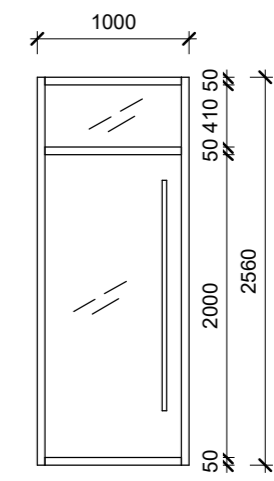

VÄLIUKSED

VU01 - VÄLIUKS 1
- 2 TK

VU02 - VÄLIUKS 2 (garaažiuks)
- 1 TK

VU03 - VÄLIUKS 3 (garaažiuks)
- 1 TK

VU04 - VÄLIUKS 4
- 2 TK

VU05 - VÄLIUKS 5
- 1 TK

VU06 - VÄLIUKS 6
- 1 TK

Välisuste spetsifikatsioon:

- Energiatõhusad puidust välisused / kolmekordse klaaspaketiga energiatõhusad välisused.
- Avatavus vastavalt plaanidele
- Lävepakk vastavalt kliendi soovidele
- $U_w = \min 0.9 \text{ W/m}^2\text{K}$

SISEUKSED

SU01 - SISEUKS 1
- 2 TK

SU02 - SISEUKS 2
- 4 TK

SU03 - SISEUKS 3
- 4 TK

SU04 - SISEUKS 7 (lükanduks)
- 1 TK

SU05 - SISEUKS 5 (lükanduks)
- 2 TK

SU06 - SISEUKS 6
- 10 TK

SU07 - SISEUKS 7 (saunauks)
- 2 TK