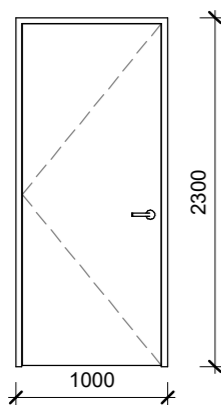

SISEUKSED

SU01 - SISEUKS 1
- 2 TK