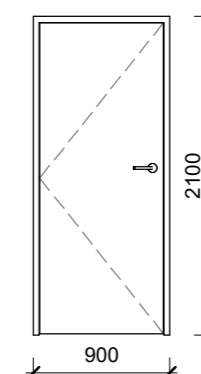

- Energiatõhusad puidust välisused / kolmekordse klaaspaketiga energiatõhusad välisused.
- Avatavus vastavalt plaanidele
- Lävepakk vastavalt kliendi soovidele
- $U_w = \min 0.9 \text{ W/m}^2\text{K}$

SISEUKSED

SU01 - SISEUKS 1
- 2 TK

SU02 - SISEUKS 2
- 4 TK

SU03 - SISEUKS 3
- 4 TK

SU04 - SISEUKS 7 (lükanduks)
- 1 TK

SU05 - SISEUKS 5 (lükanduks)
- 2 TK

SU06 - SISEUKS 6
- 10 TK

SU07 - SISEUKS 7 (saunauks)
- 2 TK