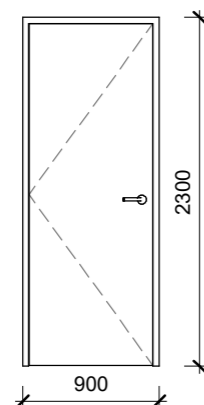

SU02 - SISEUKS 2
- 4 TK