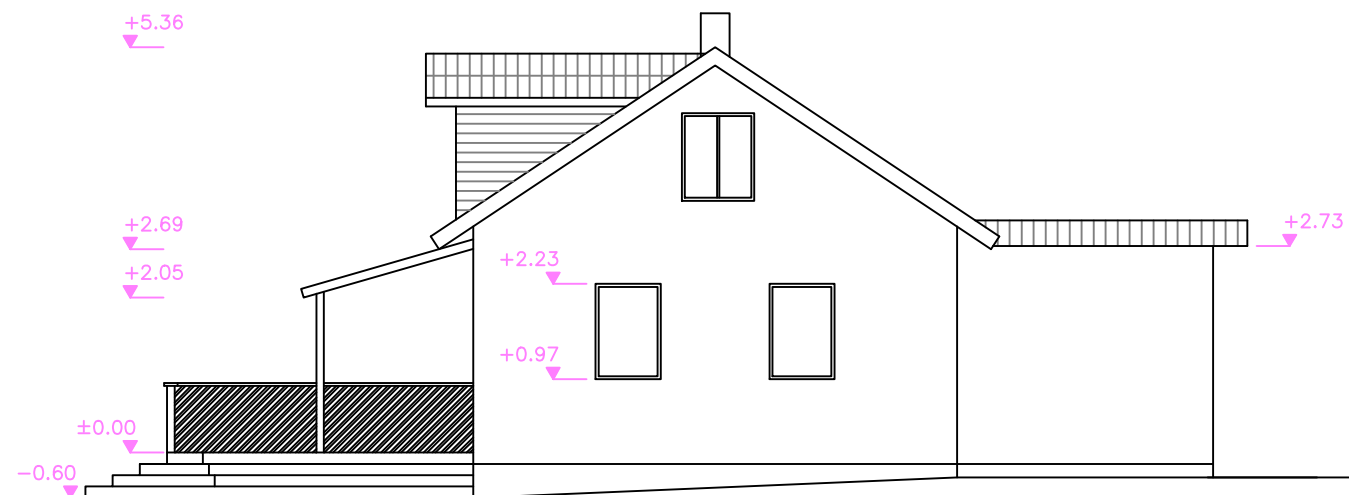

Vaade kirdest

Vaade kagust

Vaade edelast

Vaade loodest

ELAMU LAIENDUSPROJEKT

[Redacted area]

MÕÖTKAVA 1:100	
JOONIS	JOONISEID
TÖÖ TEOSTAMISE AEG: NOVEMBER 2021	
VAATED	