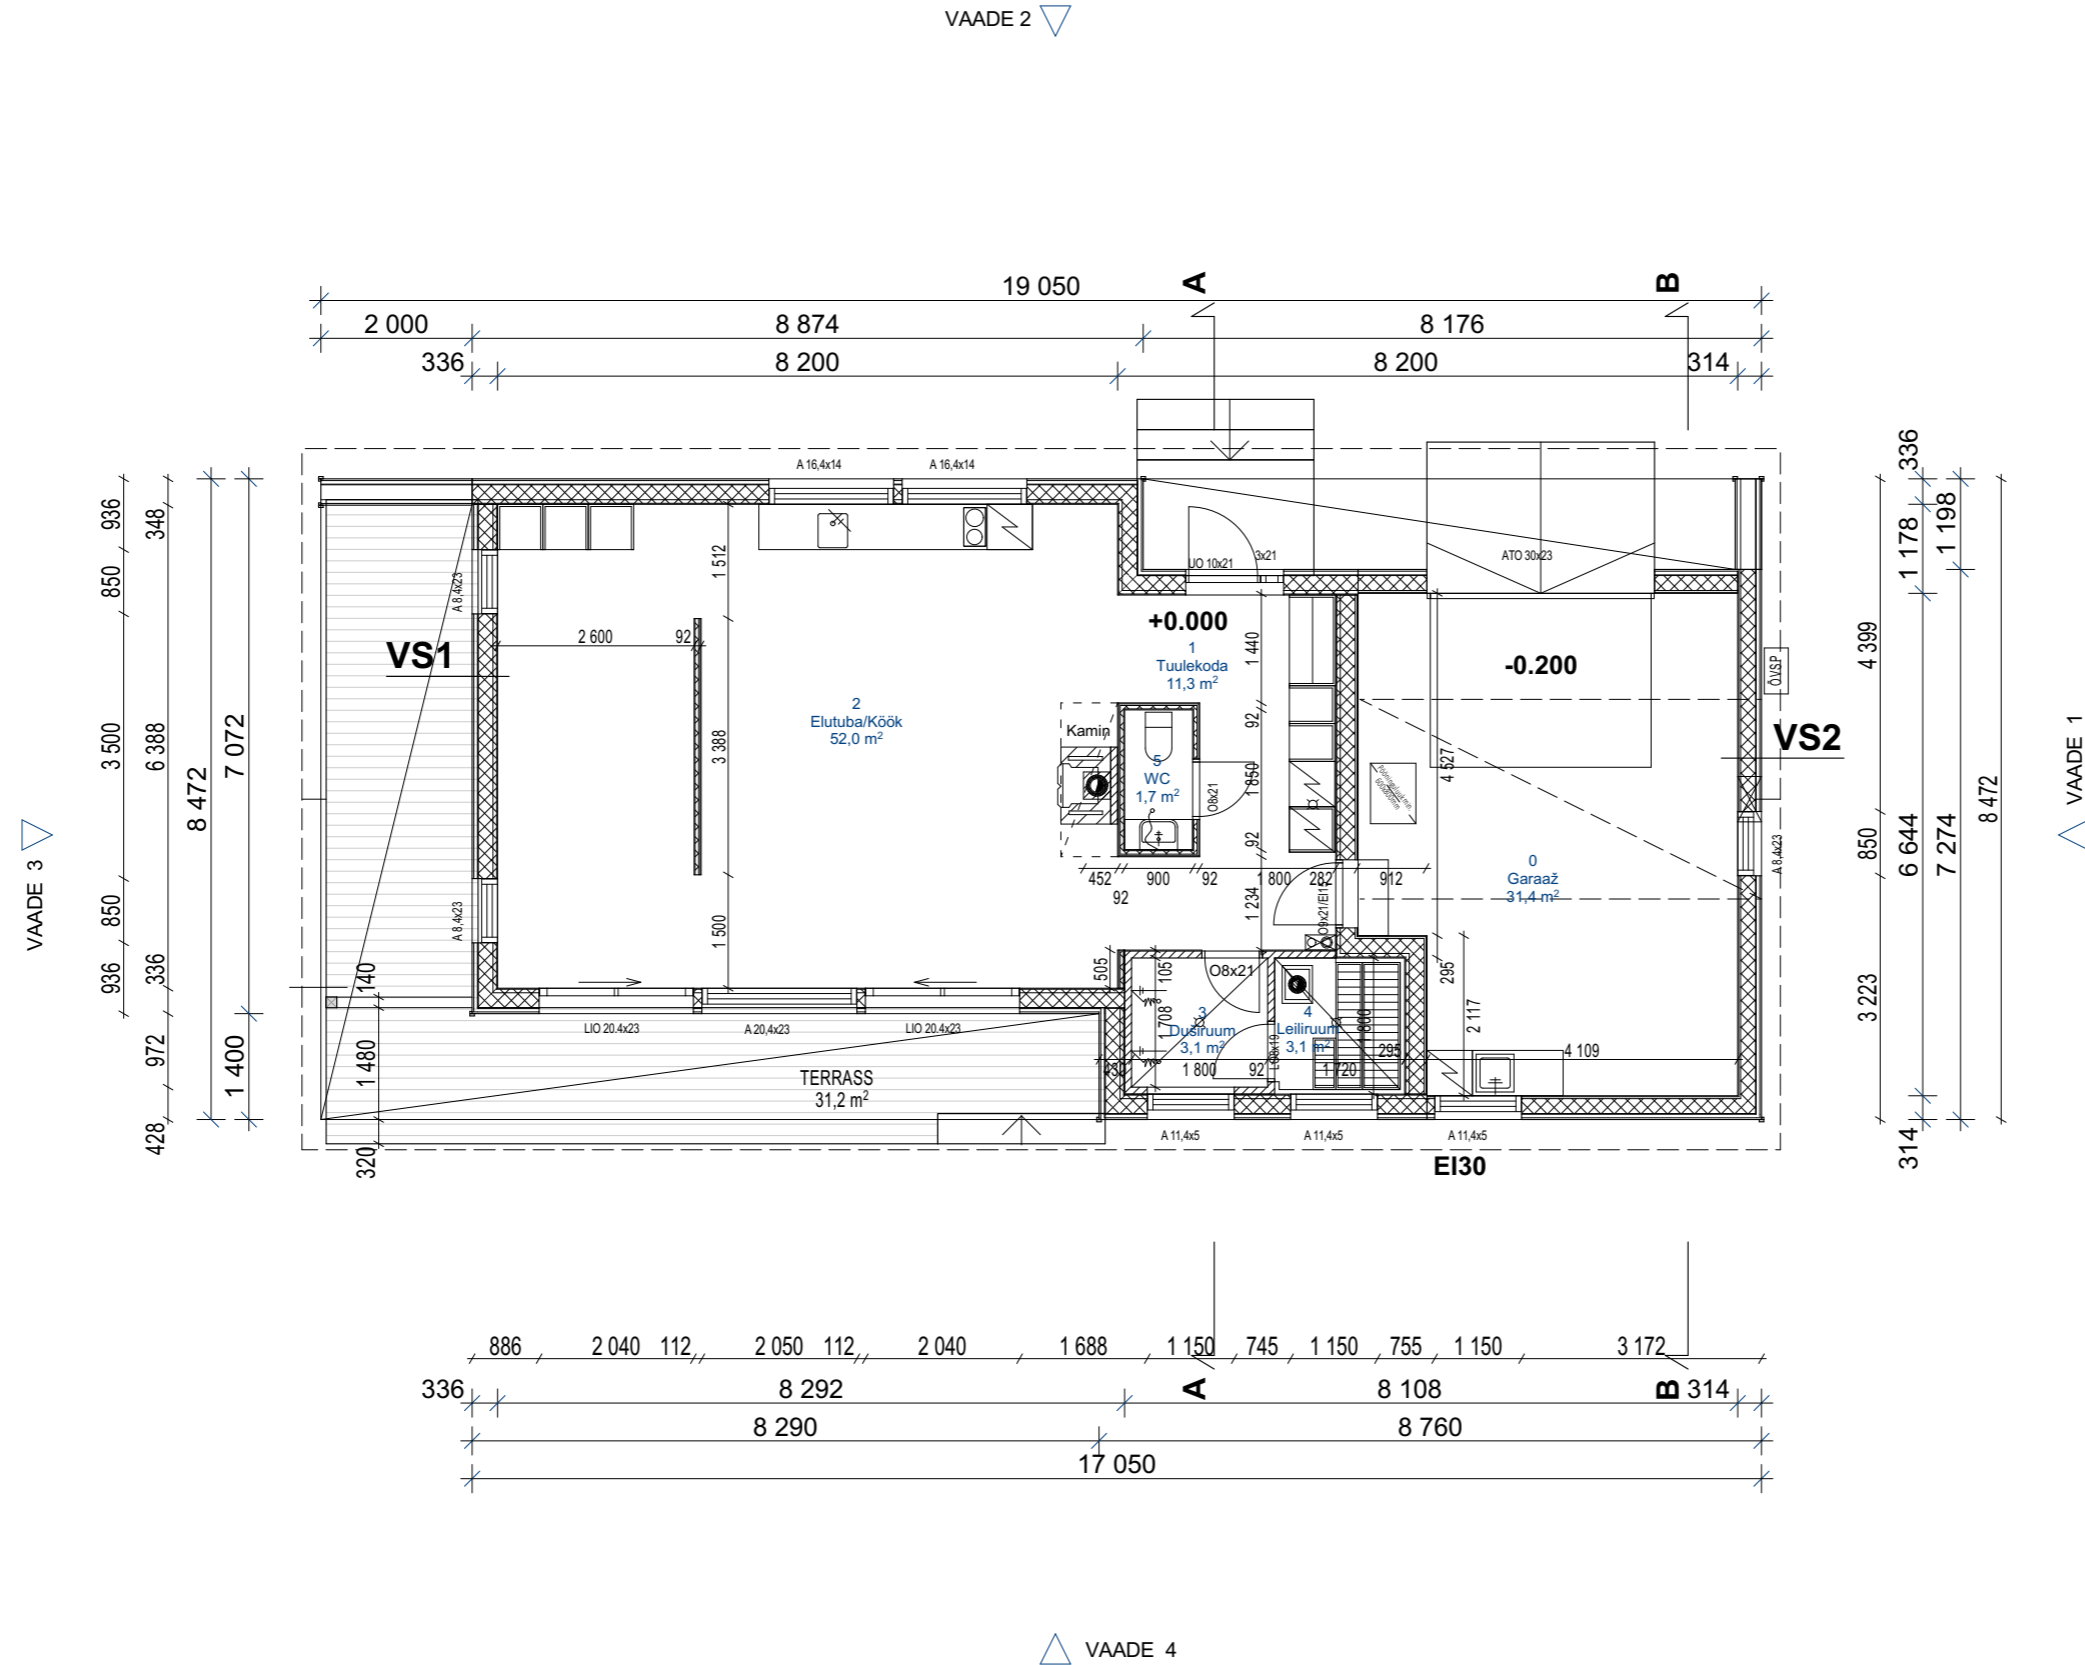

KORRUS	NR	RUUM	PINDALA
Esimene	0	Garaaž	31,4
Esimene	1	Tuulekoda	11,3
Esimene	2	Elutuba/Köök	52,0
Esimene	3	Duširuum	3,1
Esimene	4	Leiliruum	3,1
Esimene	5	WC	1,7
			102,6 m²

TEHNILISED ANDMED:

EHITISEALUNE PIND	168,8 m ²
NETOPIND	102,6 m ²
BRUTOPIND	123,0 m ²
KORRUSELISUS	2
TUBADE ARV	1
KÖETAV PIND	102,6 m ²
ELURUUMIDE PIND	71,2 m ²
ÜLDKASUTATAV PIND	31,4 m ²
HOONE MAHT	615 m ³
HOONE KÕRGUS	6,7 m
HOONE PIKKUS	19,0 m
HOONE LAIUS	8,5 m
TULEPÜSIVUSKLASS	TP3